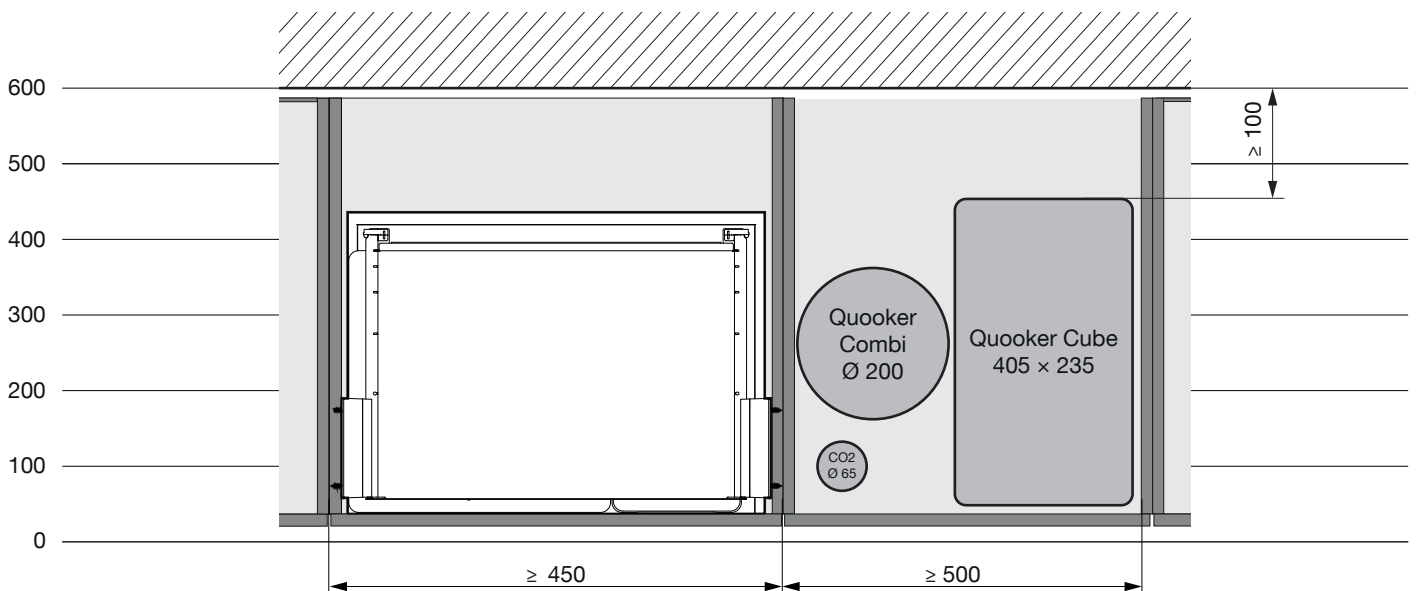

# Quooker Combi / Combi + & Cube

Wandlösung  
 Solution murale  
 Wall solution

Arbeitsplatte Standard (600 mm)  
 Möbeltiefe: Standard  
 Schubladentiefe: 450 mm

Plan de travail standard (600 mm)  
 Profondeur du meuble : Standard  
 Profondeur du tiroir : 450 mm

Standard worktop (600 mm)  
 Unit depth: Standard  
 Drawer depth: 450 mm