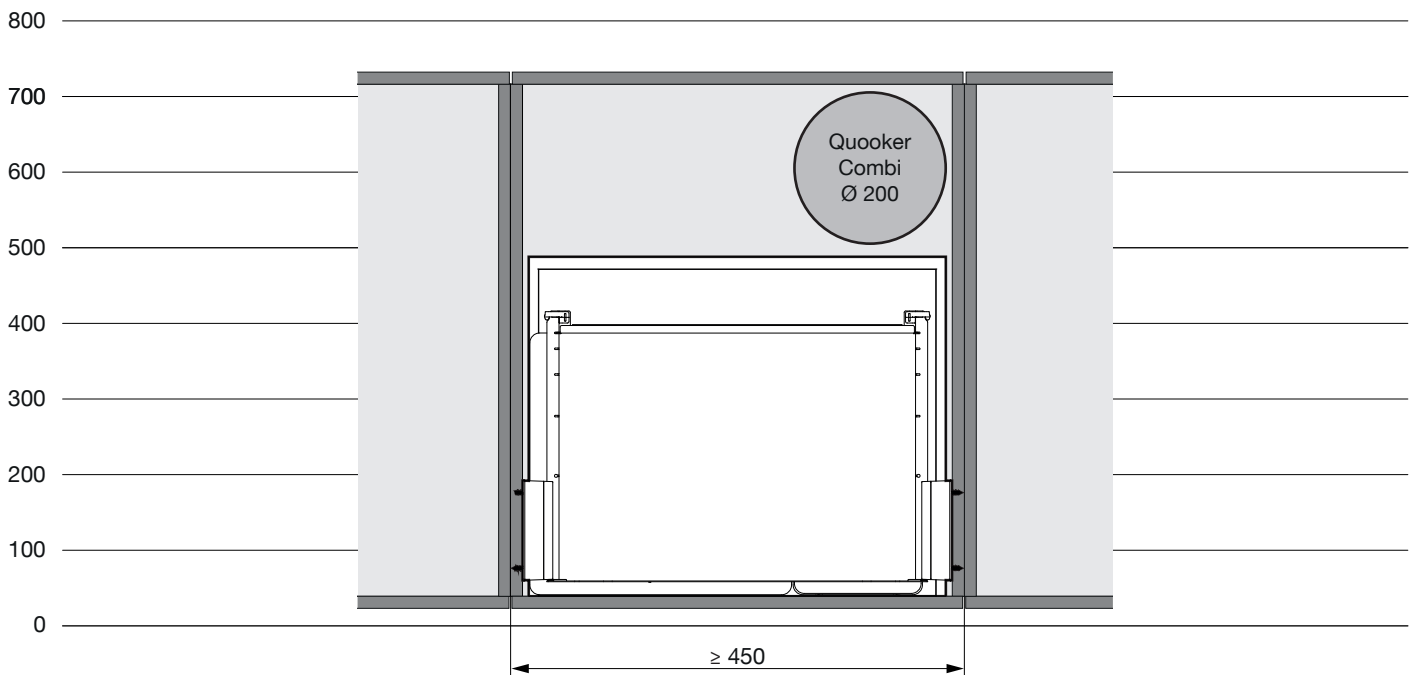

Standard worktop (600 mm)  
 Unit depth: Standard  
 Drawer depth: 450 mm

# Quooker Combi / Combi +

Insellösung  
 Solution pour îlots de cuisine  
 Solution for kitchen islands

Arbeitsplatte (≥ 750 mm)  
 Möbeltiefe: Standard  
 Schubladentiefe: 450 mm

Plan de travail (≥ 750 mm)  
 Profondeur du meuble : Standard  
 Profondeur du tiroir : 450 mm

Worktop (≥ 750 mm)  
 Unit depth: Standard  
 Drawer depth: 450 mm

Worktop (≥ 900 mm)  
 Unit depth: Standard  
 Drawer depth: 400 mm