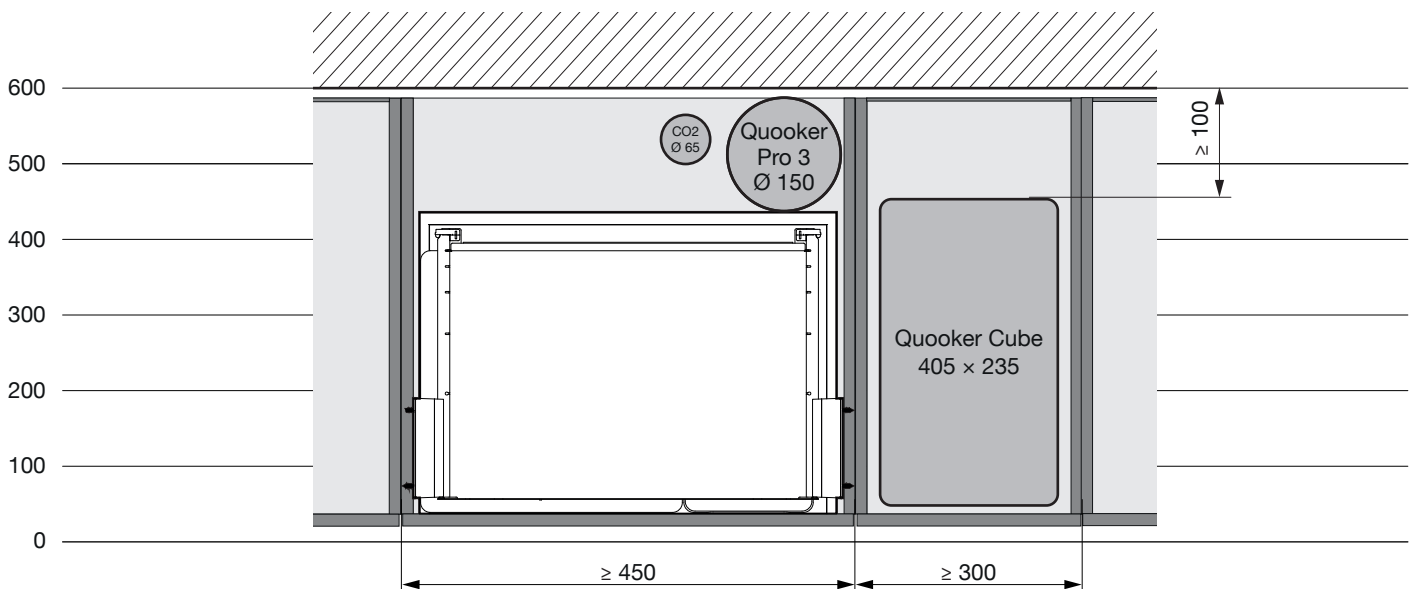

Standard worktop (600 mm)  
 Unit depth: Standard  
 Drawer depth: 400 mm

# Quooker Pro 3 & Cube

Wandlösung  
 Solution murale  
 Wall solution

Arbeitsplatte Standard (600 mm)  
 Möbeltiefe: Standard  
 Schubladentiefe: 400 mm

Plan de travail standard (600 mm)  
 Profondeur du meuble : Standard  
 Profondeur du tiroir : 400 mm