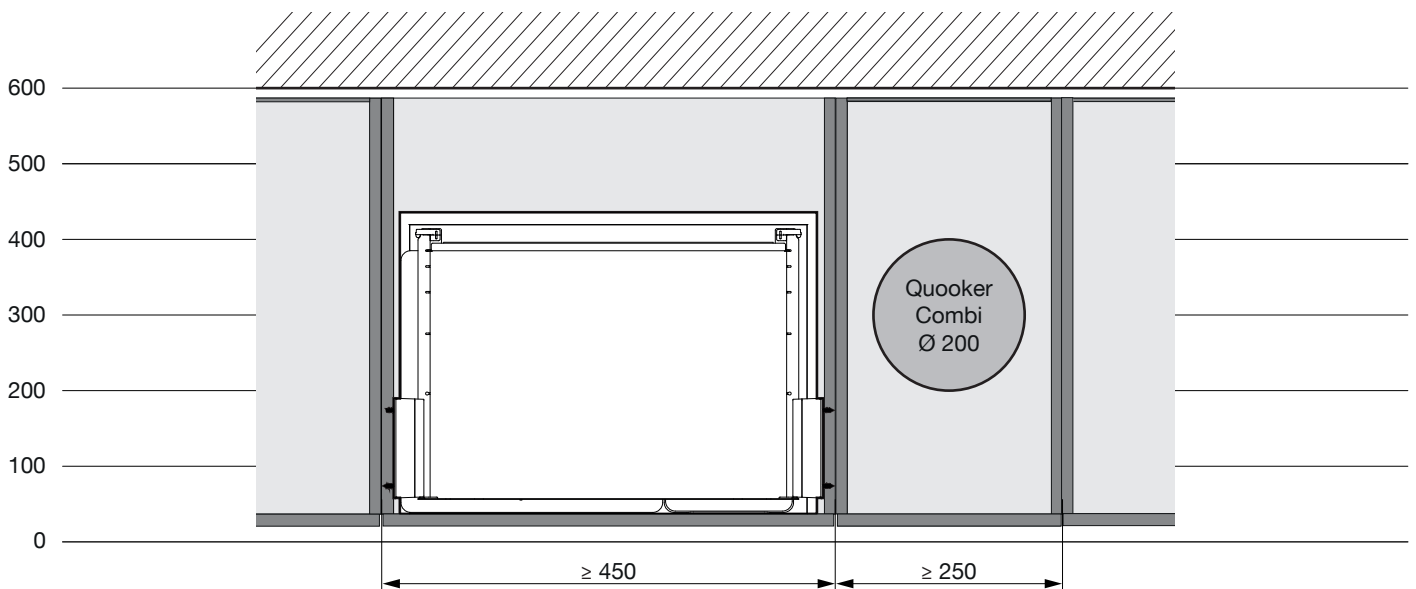

# Quooker Combi / Combi +

Wandlösung  
 Solution murale  
 Wall solution

Arbeitsplatte Standard (600 mm)  
 Möbeltiefe: Standard  
 Schubladentiefe: 450 mm

Plan de travail standard (600 mm)  
 Profondeur du meuble : Standard  
 Profondeur du tiroir : 450 mm

Standard worktop (600 mm)  
 Unit depth: Standard  
 Drawer depth: 450 mm