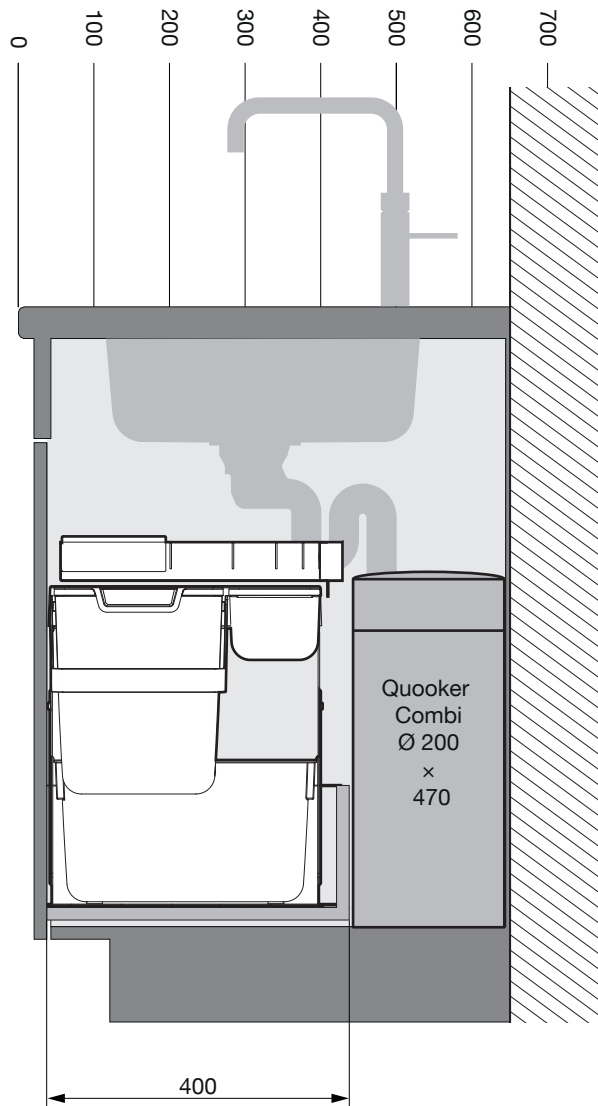

Quooker Combi / Combi +

Wandlösung
Solution murale
Wall solution

Arbeitsplatte Übertief (≥ 650 mm)
Möbeltiefe: Standard
Schubladentiefe: 400 mm

Plan de travail extra-profond (≥ 650 mm)
Profondeur du meuble : Standard
Profondeur du tiroir : 400 mm

Extra-deep worktop (≥ 650 mm)
Unit depth: Standard
Drawer depth: 400 mm