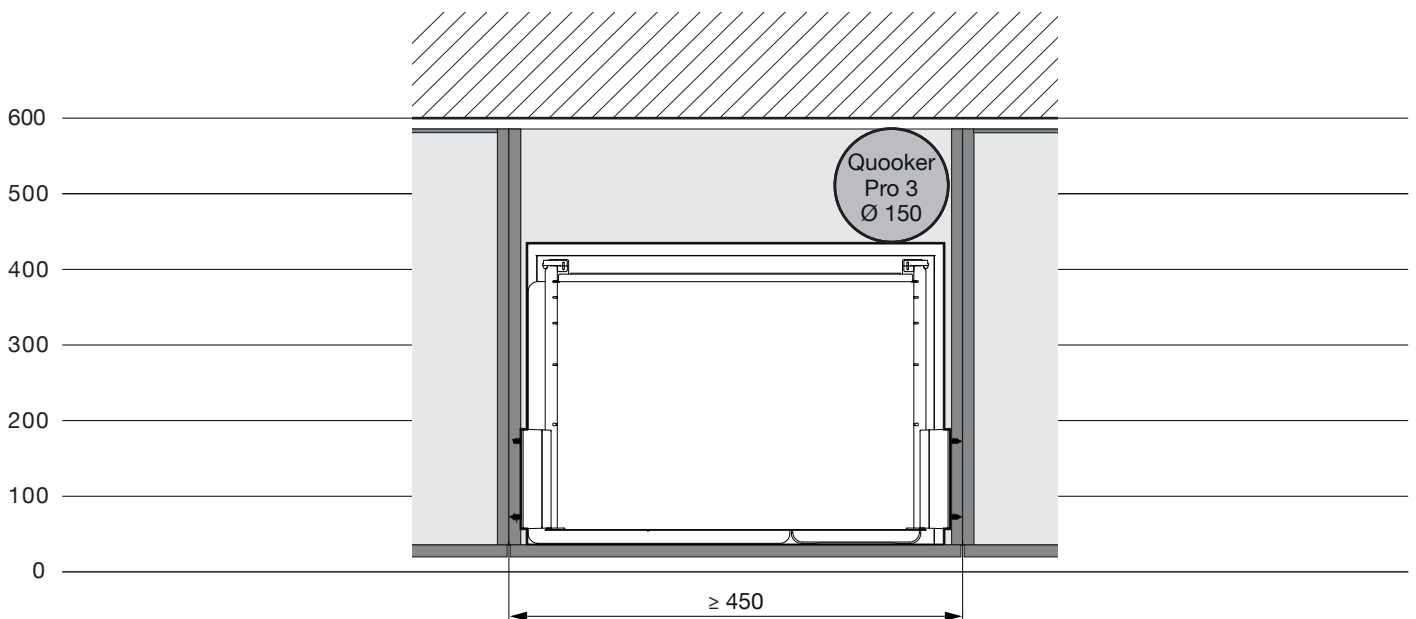

# Quooker Pro 3

Wandlösung  
Solution murale  
Wall solution

Arbeitsplatte Standard (600 mm)  
Möbeltiefe: Standard  
Schublادتiefe: 400 mm

Plan de travail standard (600 mm)  
Profondeur du meuble : Standard  
Profondeur du tiroir : 400 mm

Standard worktop (600 mm)  
 Unit depth: Standard  
 Drawer depth: 400 mm

# Quooker Pro 3 & Cube

Wandlösung  
 Solution murale  
 Wall solution

Arbeitsplatte Standard (600 mm)  
 Möbeltiefe: Standard  
 Schubladentiefe: 400 mm

Plan de travail standard (600 mm)  
 Profondeur du meuble : Standard  
 Profondeur du tiroir : 400 mm