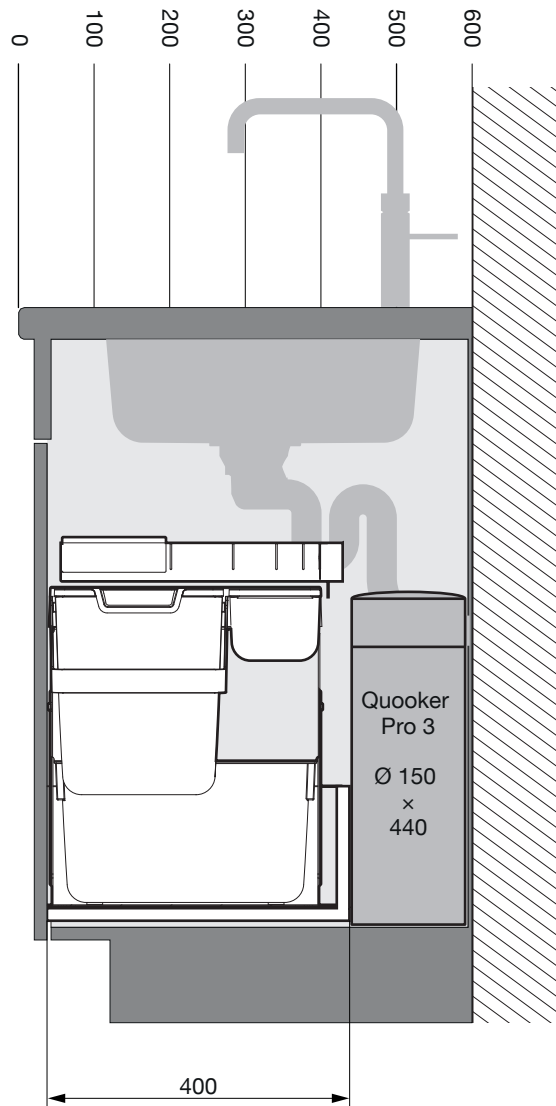

# Quooker Pro 3

Wandlösung  
Solution murale  
Wall solution

Arbeitsplatte Standard (600 mm)  
Möbeltiefe: Standard  
Schublادتiefe: 400 mm

Plan de travail standard (600 mm)  
Profondeur du meuble : Standard  
Profondeur du tiroir : 400 mm

Standard worktop (600 mm)  
 Unit depth: Standard  
 Drawer depth: 400 mm

# Quooker Pro 3 & Cube

Wandlösung  
 Solution murale  
 Wall solution

Arbeitsplatte Standard (600 mm)  
 Möbeltiefe: Standard  
 Schubladentiefe: 400 mm

Plan de travail standard (600 mm)  
 Profondeur du meuble : Standard  
 Profondeur du tiroir : 400 mm