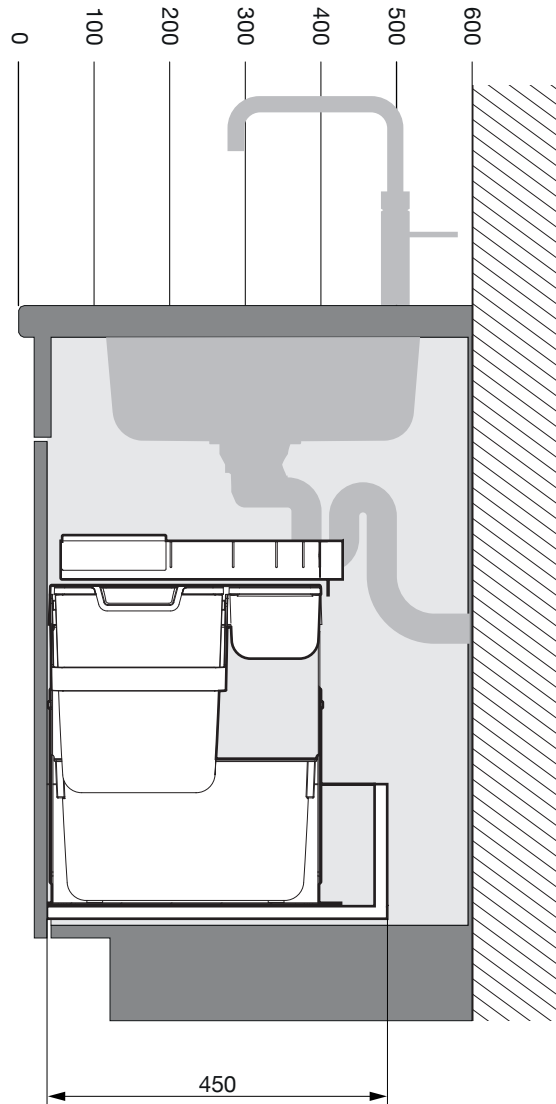

Quooker Combi / Combi +

Wandlösung
Solution murale
Wall solution

Arbeitsplatte Standard (600 mm)
Möbeltiefe: Standard
Schubladentiefe: 450 mm

Plan de travail standard (600 mm)
Profondeur du meuble : Standard
Profondeur du tiroir : 450 mm

Standard worktop (600 mm)
Unit depth: Standard
Drawer depth: 450 mm