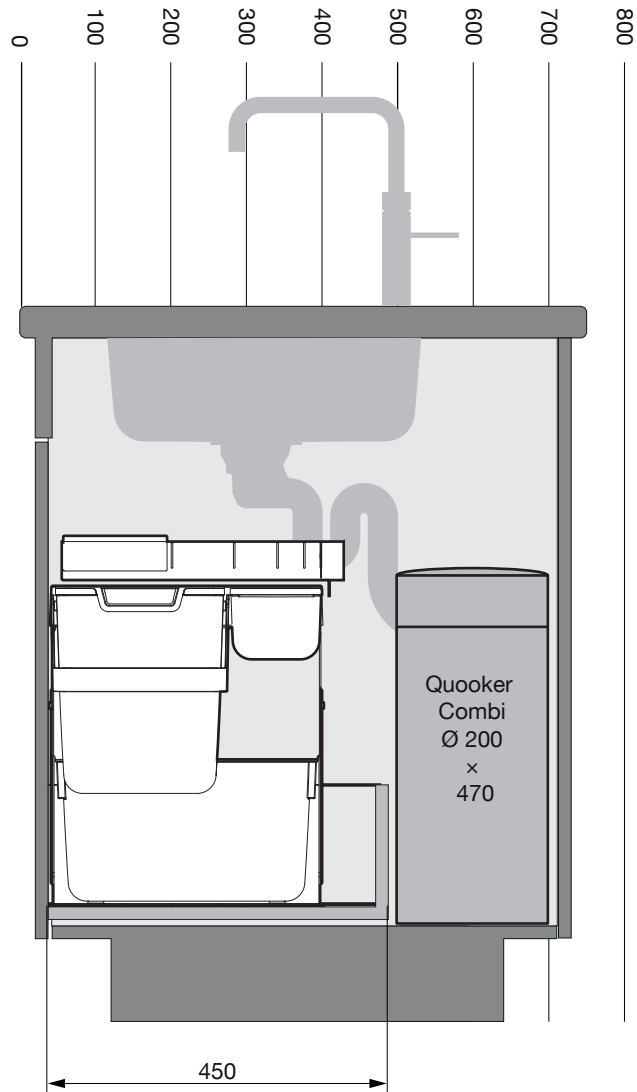

Quooker Combi / Combi +

Insellösung
Solution pour îlots de cuisine
Solution for kitchen islands

Arbeitsplatte (≥ 750 mm)
Möbeltiefe: Standard
Schubladentiefe: 450 mm

Plan de travail (≥ 750 mm)
Profondeur du meuble : Standard
Profondeur du tiroir : 450 mm

Worktop (≥ 750 mm)
Unit depth: Standard
Drawer depth: 450 mm