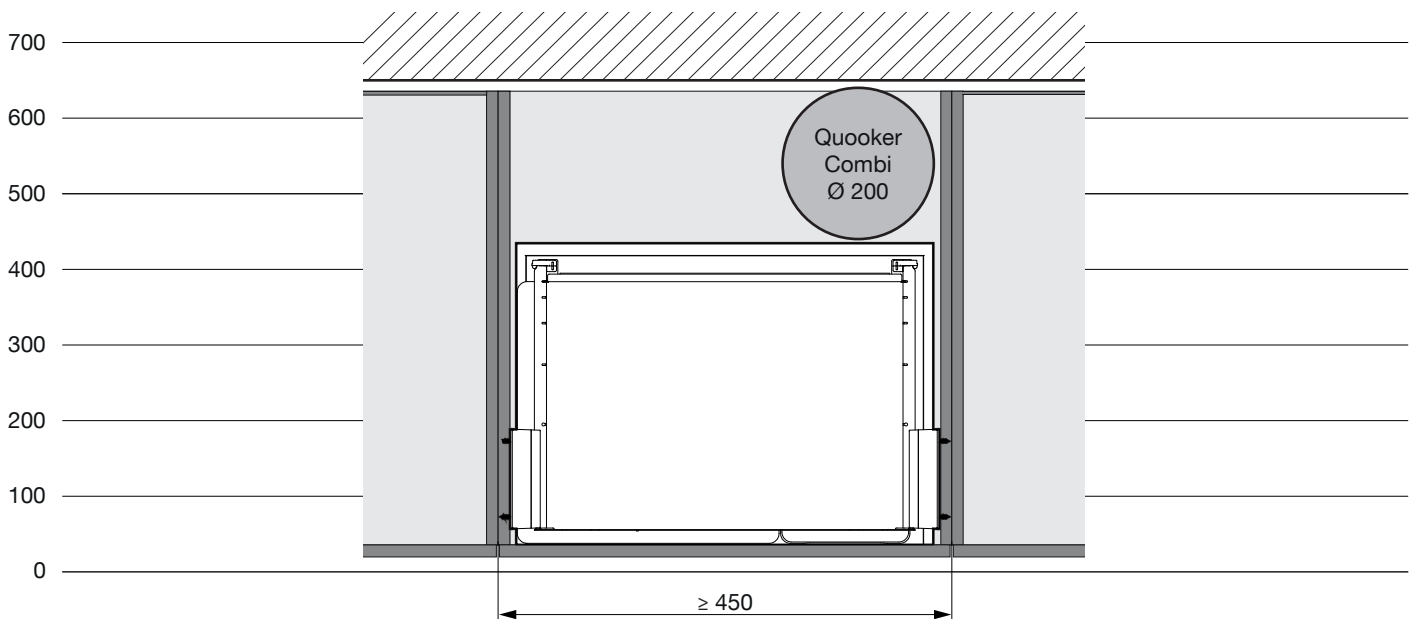

Standard worktop (600 mm)  
 Unit depth: Standard  
 Drawer depth: 400 mm

# Quooker Combi / Combi +

Wandlösung  
 Solution murale  
 Wall solution

Arbeitsplatte Übertief (≥ 650 mm)  
 Möbeltiefe: Standard  
 Schubladentiefe: 400 mm

Plan de travail extra-profond (≥ 650 mm)  
 Profondeur du meuble : Standard  
 Profondeur du tiroir : 400 mm

Extra-deep worktop (≥ 650 mm)  
 Unit depth: Standard  
 Drawer depth: 400 mm

Standard worktop (600 mm)  
 Unit depth: Standard  
 Drawer depth: 450 mm