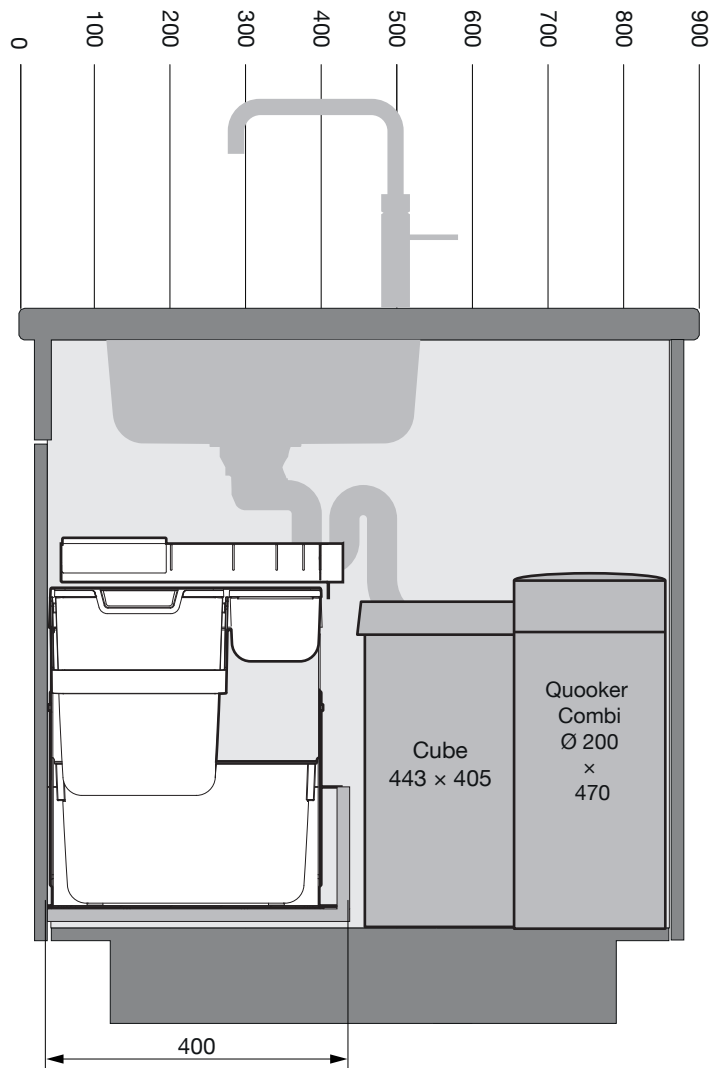

Quooker Combi / Combi + & Cube

Insellösung
Solution pour îlots de cuisine
Solution for kitchen islands

Arbeitsplatte (≥ 900 mm)
Möbeltiefe: Standard
Schubladentiefe: 400 mm

Plan de travail (≥ 900 mm)
Profondeur du meuble : Standard
Profondeur du tiroir : 400 mm

Worktop (≥ 900 mm)
Unit depth: Standard
Drawer depth: 400 mm