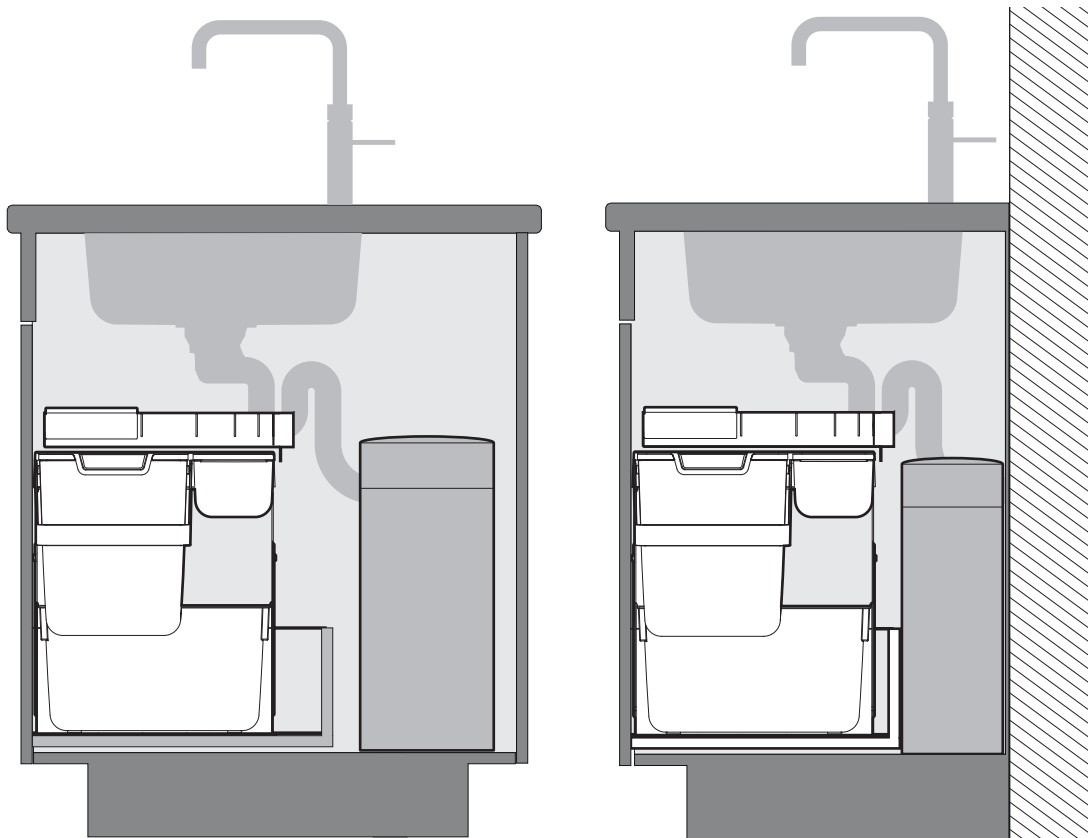

Planungshilfe - Abfalleimer-Set für Schubladenauszüge, kompatibel mit Quooker  
Aide à planification - Jeu de poubelles pour tiroirs coulissants, compatible avec Quooker  
Planning aid - Waste bin set for drawer pull-outs, compatible with Quooker

# Quooker Pro 3

Wandlösung  
Solution murale  
Wall solution

Arbeitsplatte Standard (600 mm)  
Möbeltiefe: Standard  
Schublادتiefe: 400 mm

Plan de travail standard (600 mm)  
Profondeur du meuble : Standard  
Profondeur du tiroir : 400 mm

Standard worktop (600 mm)  
Unit depth: Standard  
Drawer depth: 400 mm