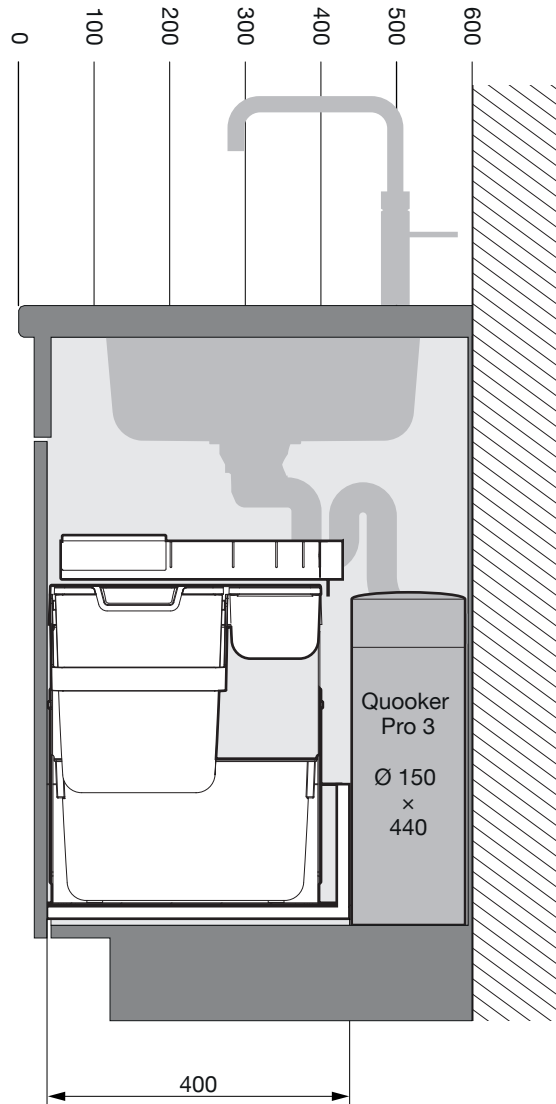

# Quooker Pro 3

Wandlösung  
Solution murale  
Wall solution

Arbeitsplatte Standard (600 mm)  
Möbeltiefe: Standard  
Schublادتiefe: 400 mm

Plan de travail standard (600 mm)  
Profondeur du meuble : Standard  
Profondeur du tiroir : 400 mm

Standard worktop (600 mm)  
 Unit depth: Standard  
 Drawer depth: 400 mm