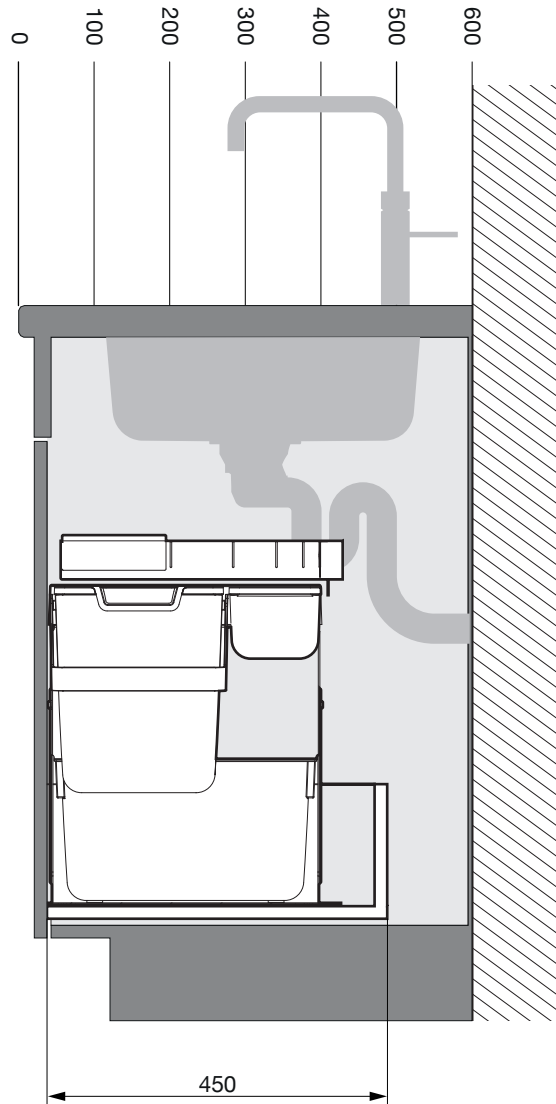

Quooker Combi / Combi + & Cube

Wandlösung
Solution murale
Wall solution

Arbeitsplatte Standard (600 mm)
Möbeltiefe: Standard
Schubladentiefe: 450 mm

Plan de travail standard (600 mm)
Profondeur du meuble : Standard
Profondeur du tiroir : 450 mm

Standard worktop (600 mm)
Unit depth: Standard
Drawer depth: 450 mm