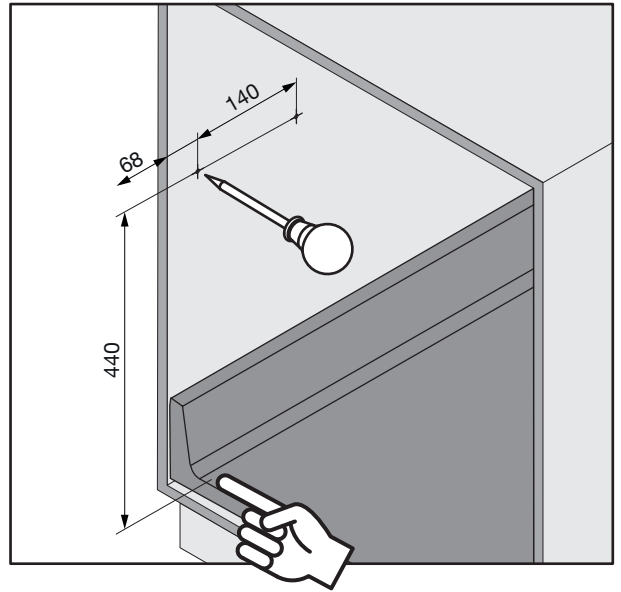

KIPPTABLAR-SET ZU S+R / OEKO MAXX

Kipptablar-Set
Étagère coulissante
Tilting shelf set

Art.Nr. 550 / 600 mm 200.1159.xx 450 / 500 mm 200.1161.xx				
1x	1x	1x	4x	4x
				
			4,5x15	4,5x40

1 S + R

Oeko Maxx

i