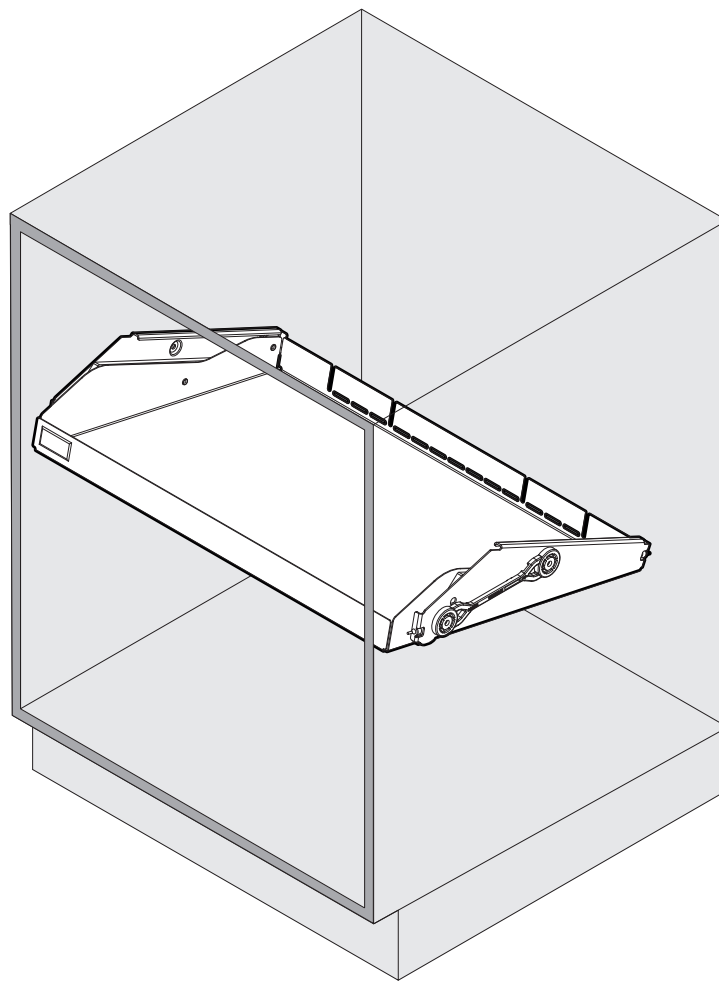

KIPPTABLAR-SET ZU S+R / OEKO MAXX

Kipptablar-Set
Étagère coulissante
Tilting shelf set

Art.Nr. 550 / 600 mm 200.1159.xx 450 / 500 mm 200.1161.xx				
1x	1x	1x	4x	4x
				
			4,5x15	4,5x40

1 S + R

Oeko Maxx

i