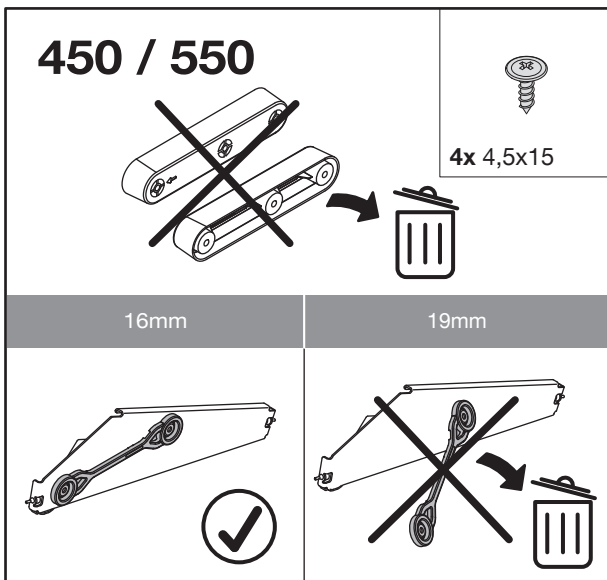

KIPPTABLAR-SET ZU S+R / OEKO MAXX

Kipptablar-Set
Étagère coulissante
Tilting shelf set

Art.Nr. 550 / 600 mm 200.1159.xx 450 / 500 mm 200.1161.xx				
1x	1x	1x	4x	4x
				
			4,5x15	4,5x40

1 S + R

Oeko Maxx

i