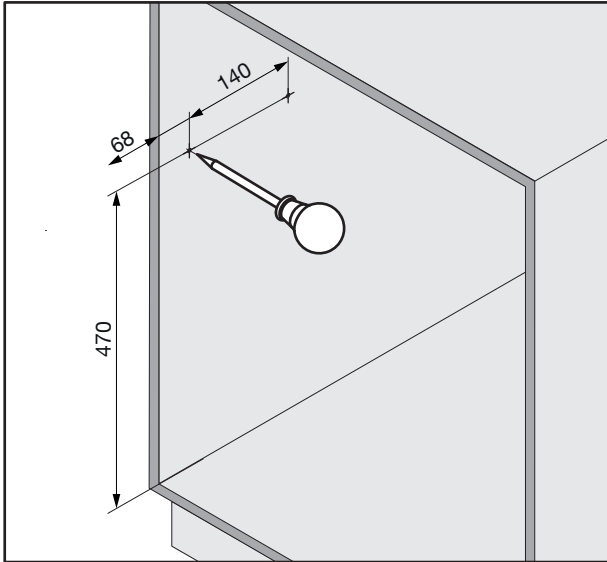

KIPPTABLAR-SET ZU S+R / OEKO MAXX

Kipptablar-Set
Étagère coulissante
Tilting shelf set

Art.Nr. 550 / 600 mm 200.1159.xx 450 / 500 mm 200.1161.xx				
1x	1x	1x	4x	4x
				
			4,5x15	4,5x40

1 S + R

Oeko Maxx

i