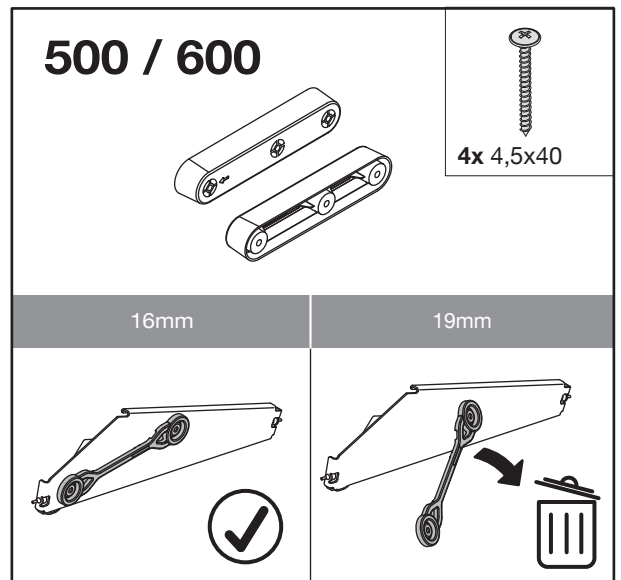

KIPPTABLAR-SET ZU S+R / OEKO MAXX

Kipptablar-Set
Étagère coulissante
Tilting shelf set

Art.Nr. 550 / 600 mm 200.1159.xx 450 / 500 mm 200.1161.xx				
1x	1x	1x	4x	4x
				
			4,5x15	4,5x40

1 S + R

Oeko Maxx

i