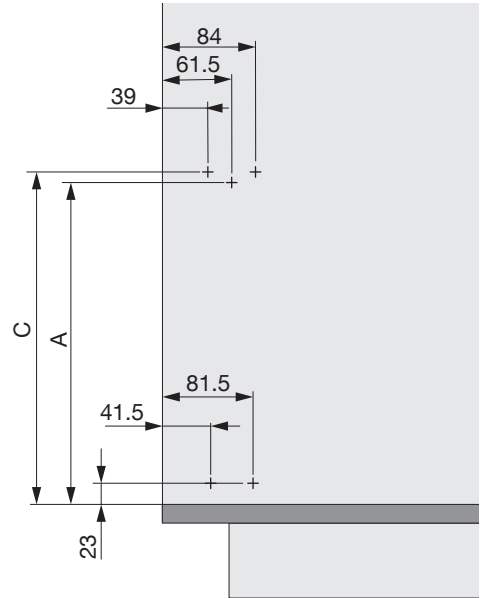

Typ	min. LHK
Müllboy Big 1	460
Müllboy Big 2	390

! **DE** Die rechte Version wird spiegelbildlich montiert.
FR La version droite est montée de manière inversée.
EN The right version is mounted in reversed image.

1