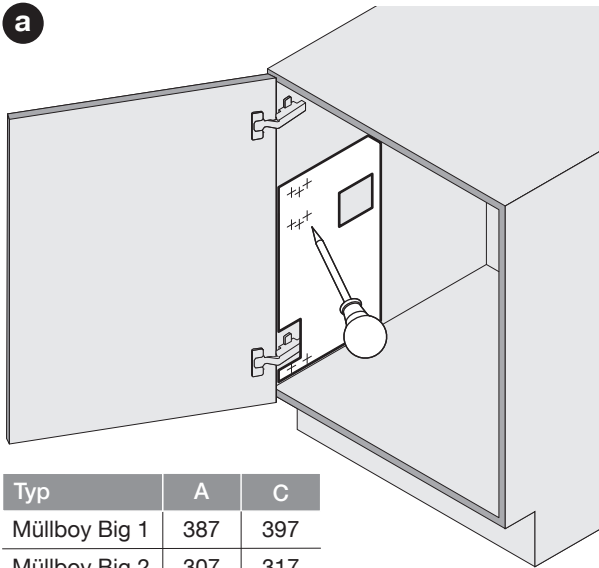

Typ	min. LHK
Müllboy Big 1	460
Müllboy Big 2	390

! **DE** Die rechte Version wird spiegelbildlich montiert.
FR La version droite est montée de manière inversée.
EN The right version is mounted in reversed image.

1