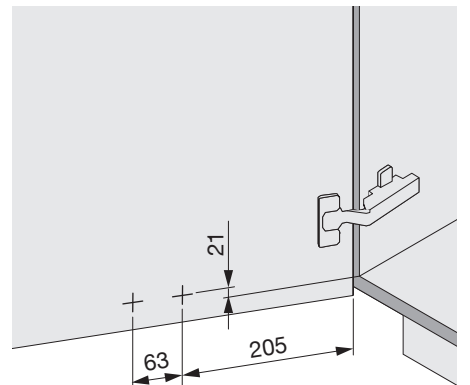

Typ	min. LHK
Müllboy Big 1	460
Müllboy Big 2	390

! **DE** Die rechte Version wird spiegelbildlich montiert.
FR La version droite est montée de manière inversée.
EN The right version is mounted in reversed image.

1