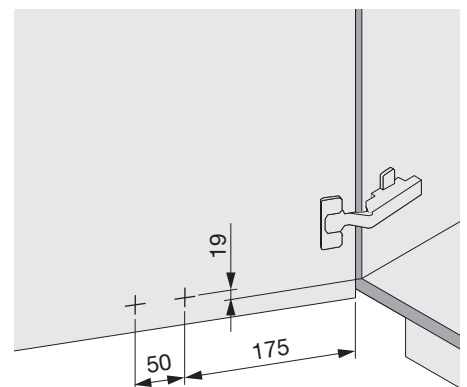

Typ	min. LHK
Müllboy 1	500
Müllboy 2	430

! **DE** Die rechte Version wird spiegelbildlich montiert.
FR La version droite est montée de manière inversée.
EN The right version is mounted in reversed image.

1

Typ	A	C
Müllboy 1	410	420
Müllboy 2	340	350