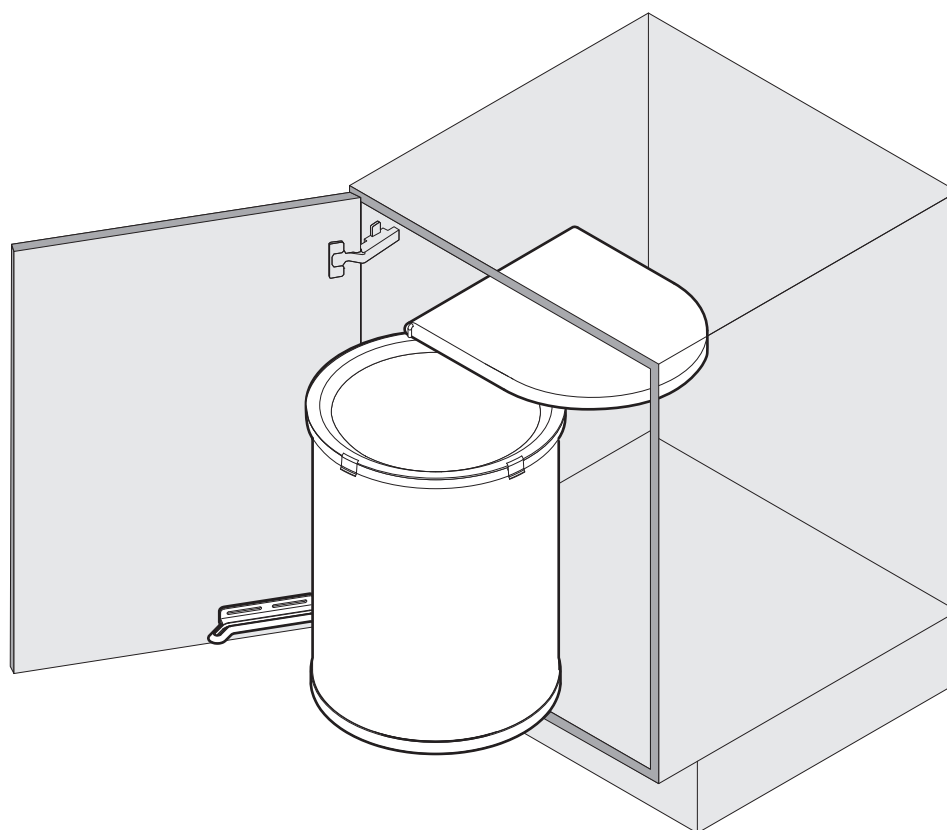

# MÜLLBOY STANDARD

Abfallsystem für Möbel mit scharnierten Türen  
Système de déchets pour meubles avec portes à charnières  
Waste system for units with hinged doors

Art.Nr.  
**Standard 1**  
200.0043.xx  
**Standard 2**  
200.0047.xx

<p>1x</p>  <p>950.0832.AS</p>	<p>1x</p> 	<p>1x</p> 	<p>1x</p> 	<p>1x</p> 
--	---	---	---	---

Typ	min. LHK
Müllboy 1	500
Müllboy 2	430

**!** **DE** Die rechte Version wird spiegelbildlich montiert.  
**FR** La version droite est montée de manière inversée.  
**EN** The right version is mounted in reversed image.