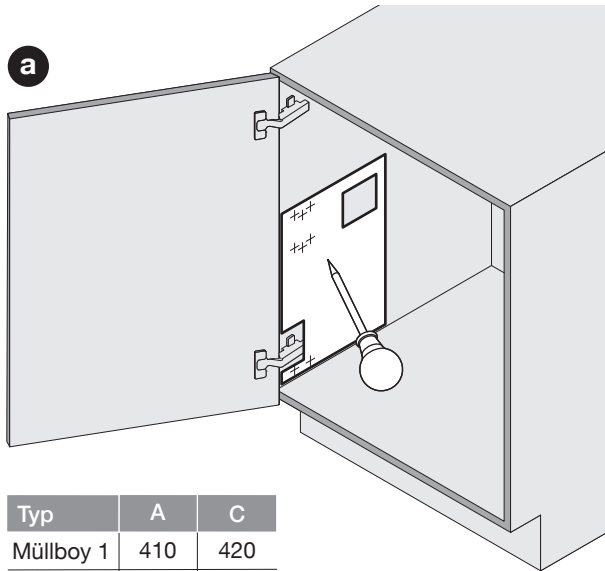

Typ	A	C
Müllboy 1	410	420
Müllboy 2	340	350