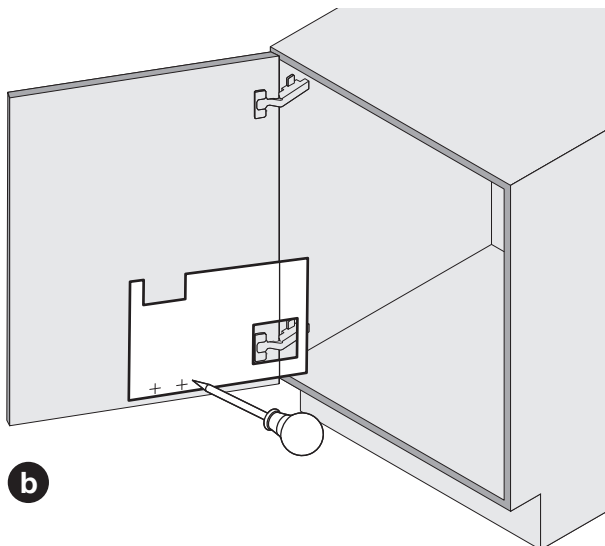

Typ	min. LHK
Müllboy 1	500
Müllboy 2	430

! **DE** Die rechte Version wird spiegelbildlich montiert.
FR La version droite est montée de manière inversée.
EN The right version is mounted in reversed image.

1

Typ	A	C
Müllboy 1	410	420
Müllboy 2	340	350