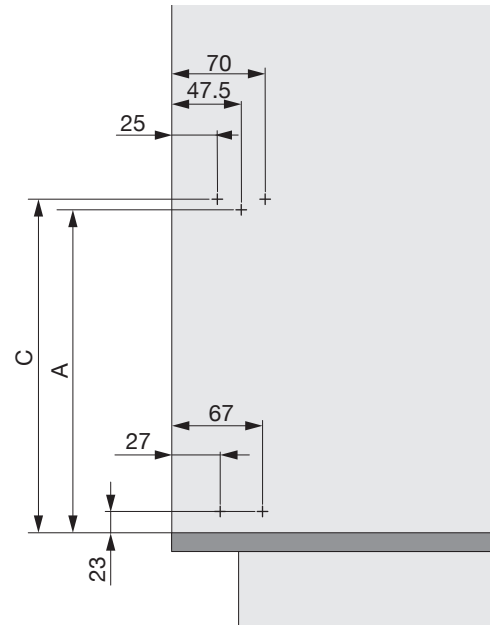

<p>1x</p>  <p>950.0832.AS</p>	<p>1x</p> 	<p>1x</p> 	<p>1x</p> 	<p>1x</p> 
--	---	---	---	---

Typ	min. LHK
Müllboy 1	500
Müllboy 2	430

**!** **DE** Die rechte Version wird spiegelbildlich montiert.  
**FR** La version droite est montée de manière inversée.  
**EN** The right version is mounted in reversed image.

**1**

Typ	A	C
Müllboy 1	410	420
Müllboy 2	340	350

2

3

4

5