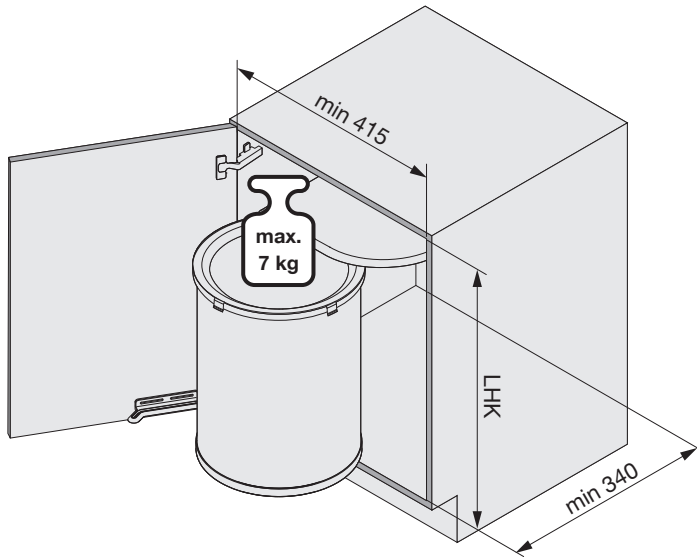

# MÜLLBOY STANDARD

Abfallsystem für Möbel mit scharnierten Türen  
Système de déchets pour meubles avec portes à charnières  
Waste system for units with hinged doors

Art.Nr.  
**Standard 1**  
200.0043.xx  
**Standard 2**  
200.0047.xx

<p>1x</p>  <p>950.0832.AS</p>	<p>1x</p> 	<p>1x</p> 	<p>1x</p> 	<p>1x</p> 
--	---	---	---	---

Typ	min. LHK
Müllboy 1	500
Müllboy 2	430

**!** **DE** Die rechte Version wird spiegelbildlich montiert.  
**FR** La version droite est montée de manière inversée.  
**EN** The right version is mounted in reversed image.