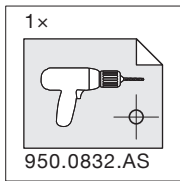

Typ	A	C
Müllboy 1	410	420
Müllboy 2	340	350