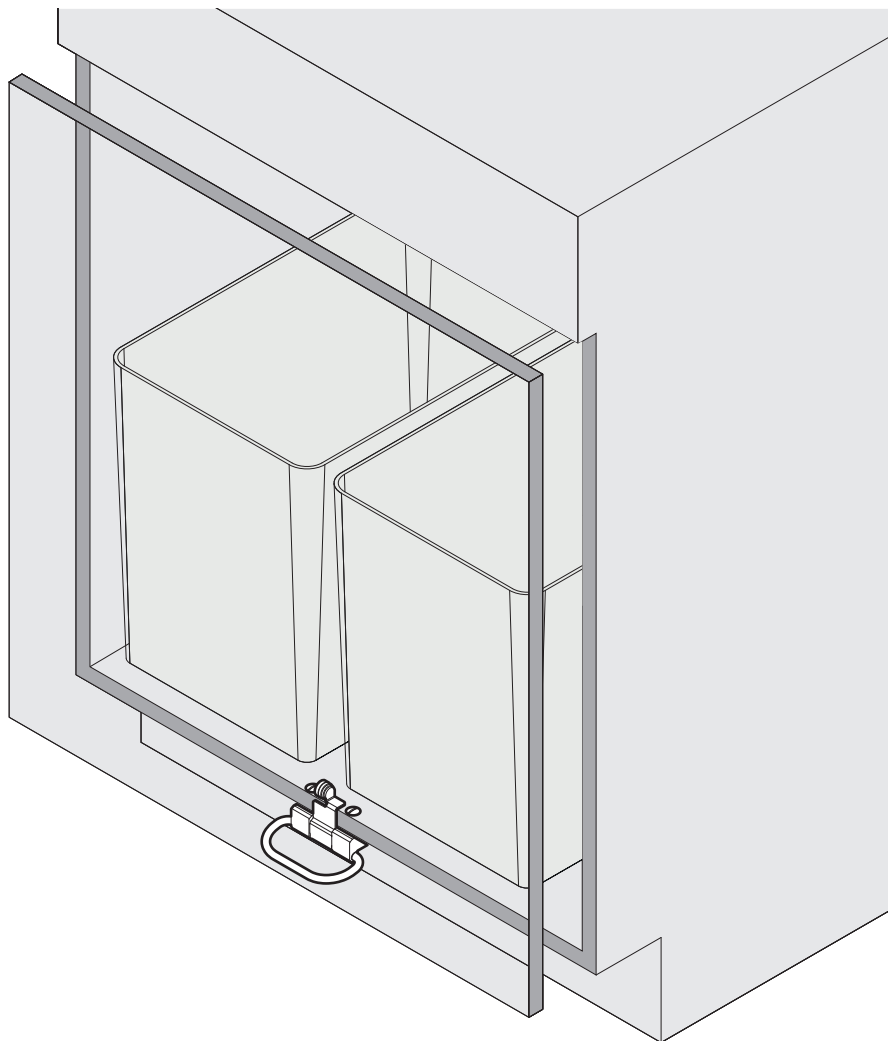

Fusspedal für Abfallsystem Oeko Complet / Oeko Universal
 Pédale pour système de déchets Oeko Complet / Oeko Universal
 Foot pedal for waste system Oeko Complet / Oeko Universal

Art.Nr.
16/19
 200.1401.xx