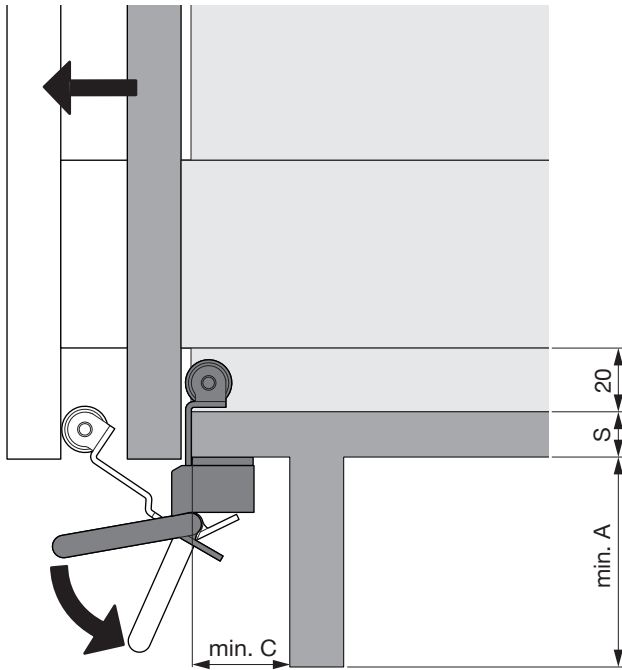

Art. Nr.	A	C
200.1401.xx	75	25
200.1402.xx	65	30

OekoUniversal

Produkt Product Produit	Typ Type Type	X
Blum	Legrabox	11
	Tandembox	0
Grass	Novapro	13
	Vionario	0
Hettich	Quadro	10
	Architech	13
	AvanTech	0

- 1x
- 2x
- 2x

1. 1x
- 200.1401.xx