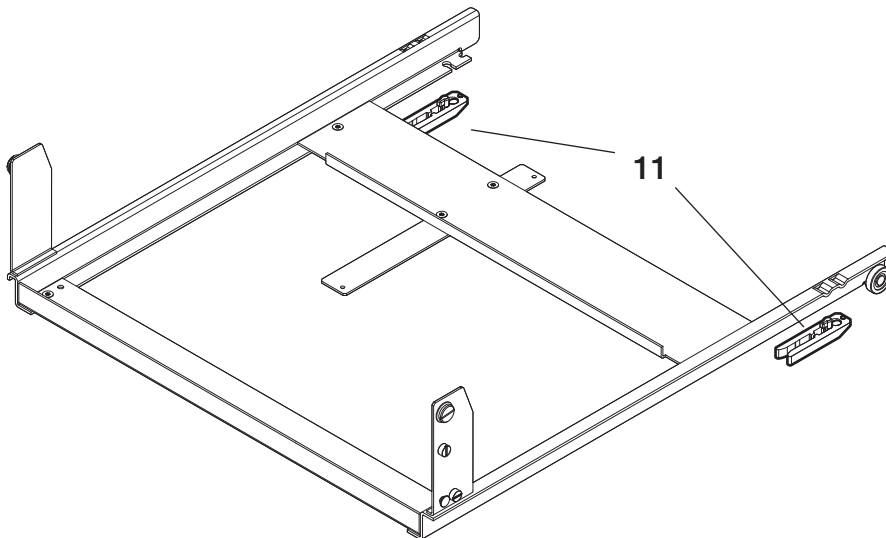

S+R 2000 1996-2003

Ersatzteilliste / Liste de pièces de rechange / Spare parts list

<p>1. Art. Nr. 200.1004.xx</p> 	<p>2. Art. Nr. 200.1003.xx</p>  <p>35L</p>	<p>3. Art. Nr. 200.0916.xx</p>  <p>4,5L</p>		
<p>4. Art. Nr. 925.0752.xx</p>  <p>2,5L</p>	<p>5. Art. Nr. 200.1002.xx</p>  <p>3L</p>	<p>6. Art. Nr. (450/500) 200.1161.xx</p> 	<p>7. Art. Nr. (550/600) 200.0462.xx</p> 	<p>8. Art. Nr. (450/500) 200.0448.xx (550/600) 200.0461.xx</p> 