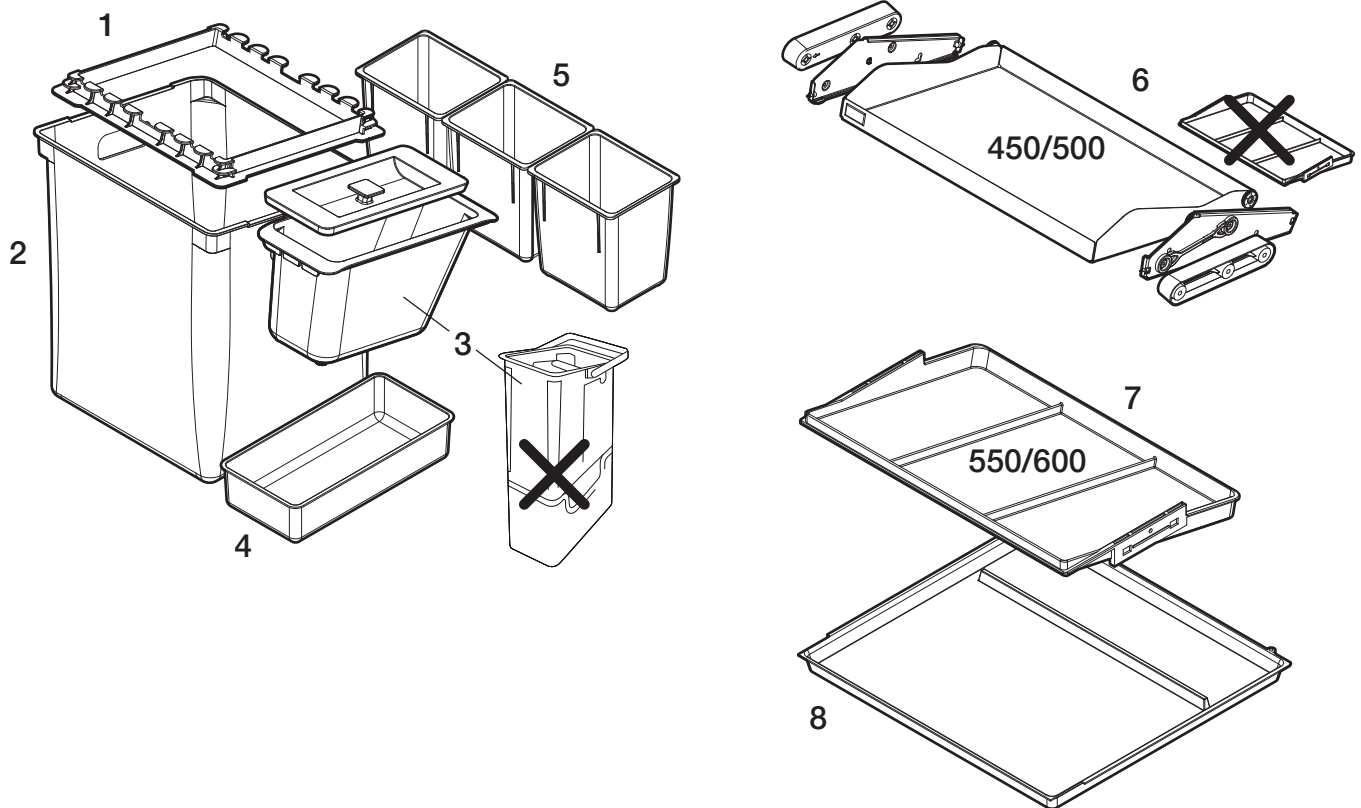

S+R 2000 1996-2003

Ersatzteilliste / Liste de pièces de rechange / Spare parts list

<p>1. Art. Nr. 200.1004.xx</p> 	<p>2. Art. Nr. 200.1003.xx</p>  <p>35L</p>	<p>3. Art. Nr. 200.0916.xx</p>  <p>4,5L</p>		
<p>4. Art. Nr. 925.0752.xx</p>  <p>2,5L</p>	<p>5. Art. Nr. 200.1002.xx</p>  <p>3L</p>	<p>6. Art. Nr. (450/500) 200.1161.xx</p> 	<p>7. Art. Nr. (550/600) 200.0462.xx</p> 	<p>8. Art. Nr. (450/500) 200.0448.xx (550/600) 200.0461.xx</p> 