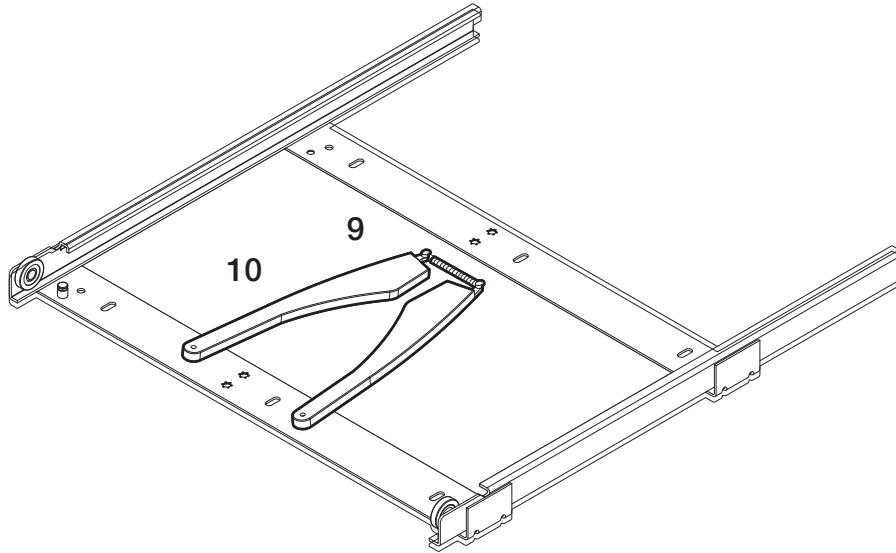

S+R 2000 1996-2003

Ersatzteilliste / Liste de pièces de rechange / Spare parts list

<p>1. Art. Nr. 200.1004.xx</p> 	<p>2. Art. Nr. 200.1003.xx</p>  <p>35L</p>	<p>3. Art. Nr. 200.0916.xx</p>  <p>4,5L</p>		
<p>4. Art. Nr. 925.0752.xx</p>  <p>2,5L</p>	<p>5. Art. Nr. 200.1002.xx</p>  <p>3L</p>	<p>6. Art. Nr. (450/500) 200.1161.xx</p> 	<p>7. Art. Nr. (550/600) 200.0462.xx</p> 	<p>8. Art. Nr. (450/500) 200.0448.xx (550/600) 200.0461.xx</p> 