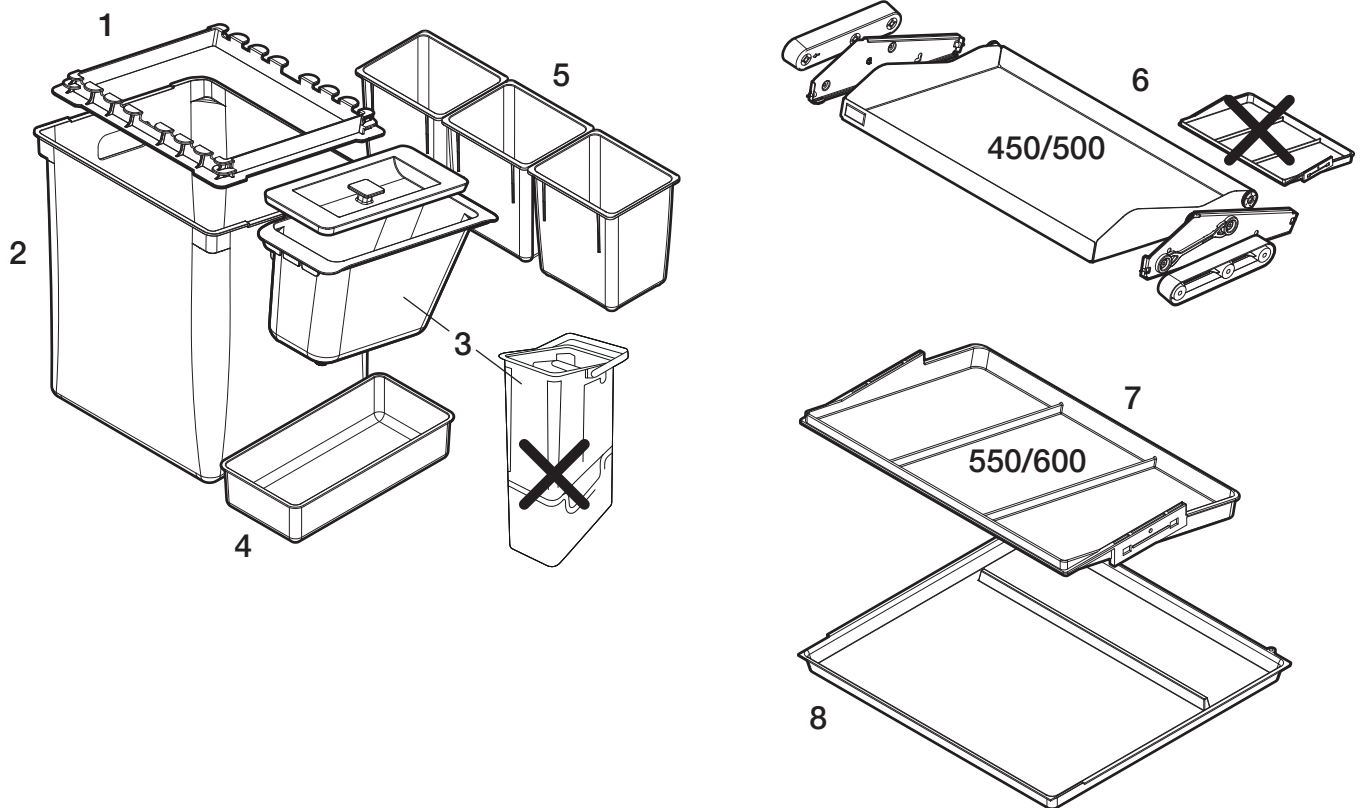

S+R 3000 2003-2006

Ersatzteilliste / Liste de pièces de rechange / Spare parts list

<p>1. Art. Nr. 200.1004.xx</p> 	<p>2. Art. Nr. 200.1003.xx</p>  <p>35L</p>	<p>3. Art. Nr. 200.0916.xx</p>  <p>4,5L</p>		
<p>4. Art. Nr. 925.0752.xx</p>  <p>2,5L</p>	<p>5. Art. Nr. 200.1002.xx</p>  <p>3L</p>	<p>6. Art. Nr. (450/500) 200.1161.xx</p> 	<p>7. Art. Nr. (550/600) 200.0462.xx</p> 	<p>8. Art. Nr. (450/500) 200.0448.xx (550/600) 200.0461.xx</p> 