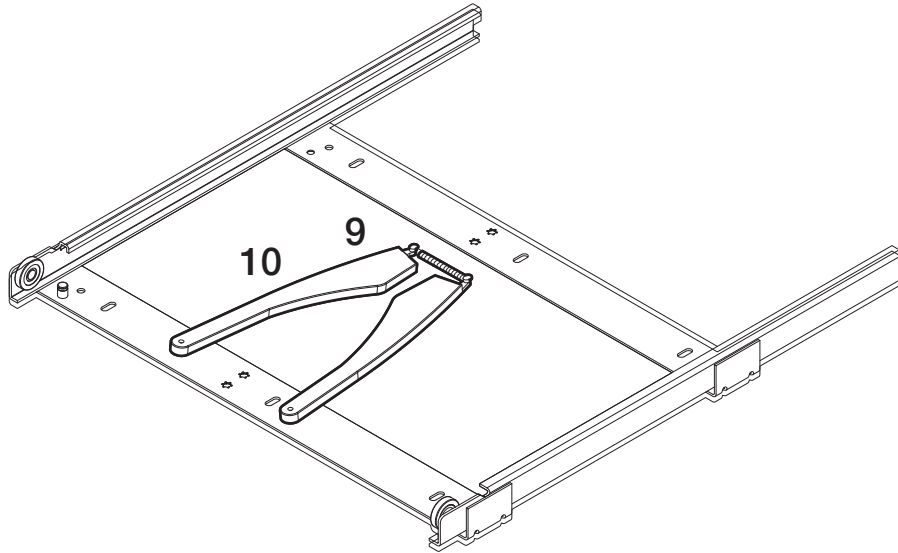

S+R 3000 2003-2006

Ersatzteilliste / Liste de pièces de rechange / Spare parts list

<p>1. Art. Nr. 200.1004.xx</p> 	<p>2. Art. Nr. 200.1003.xx</p>  <p>35L</p>	<p>3. Art. Nr. 200.0916.xx</p>  <p>4,5L</p>		
<p>4. Art. Nr. 925.0752.xx</p>  <p>2,5L</p>	<p>5. Art. Nr. 200.1002.xx</p>  <p>3L</p>	<p>6. Art. Nr. (450/500) 200.1161.xx</p> 	<p>7. Art. Nr. (550/600) 200.0462.xx</p> 	<p>8. Art. Nr. (450/500) 200.0448.xx (550/600) 200.0461.xx</p> 