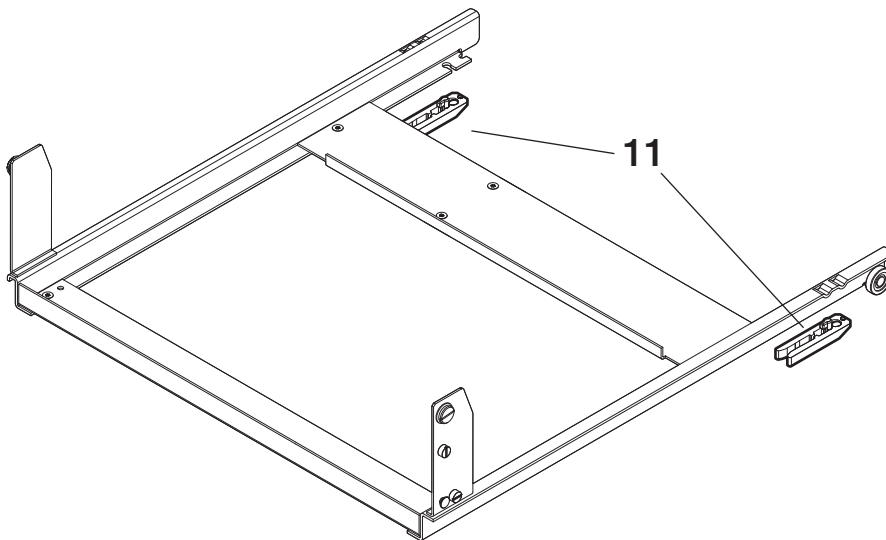

S+R 3000 2003-2006

Ersatzteilliste / Liste de pièces de rechange / Spare parts list

<p>1. Art. Nr. 200.1004.xx</p> 	<p>2. Art. Nr. 200.1003.xx</p>  <p>35L</p>	<p>3. Art. Nr. 200.0916.xx</p>  <p>4,5L</p>		
<p>4. Art. Nr. 925.0752.xx</p>  <p>2,5L</p>	<p>5. Art. Nr. 200.1002.xx</p>  <p>3L</p>	<p>6. Art. Nr. (450/500) 200.1161.xx</p> 	<p>7. Art. Nr. (550/600) 200.0462.xx</p> 	<p>8. Art. Nr. (450/500) 200.0448.xx (550/600) 200.0461.xx</p> 