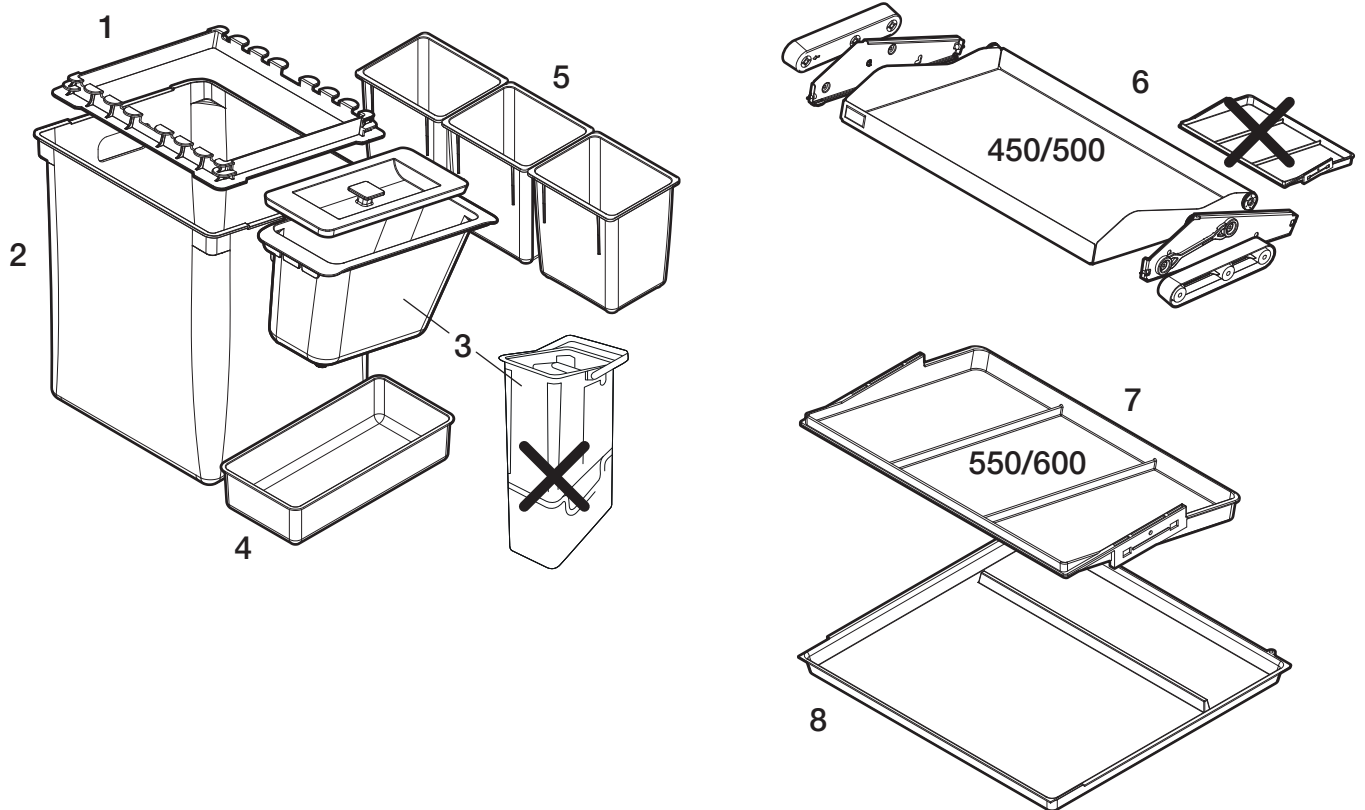

S+R 4000

2006-2011

Ersatzteilliste / Liste de pièces de rechange / Spare parts list

<p>1. Art. Nr. 200.1004.xx</p> 	<p>2. Art. Nr. 200.1003.xx</p>  <p>35L</p>	<p>3. Art. Nr. 200.0916.xx</p>  <p>4,5L</p>		
<p>4. Art. Nr. 925.0752.xx</p>  <p>2,5L</p>	<p>5. Art. Nr. 200.1002.xx</p>  <p>3L</p>	<p>6. Art. Nr. (450/500) 200.1161.xx</p> 	<p>7. Art. Nr. (550/600) 200.0462.xx</p> 	<p>8. Art. Nr. (450/500) 200.0448.xx (550/600) 200.0461.xx</p> 

<p>9. Art. Nr. 925.0427.xx</p> 	<p>10. Art. Nr. 900.1444.xx</p> 	<p>11. Art. Nr. 2x 925.0731.xx</p> 	<p>12. Art. Nr. 2x 925.0730.xx</p> 	<p>13. Art. Nr. 2x 925.0454.xx</p> 
------------------------------------------------------------------------------------------------------------------------	-------------------------------------------------------------------------------------------------------------------------	----------------------------------------------------------------------------------------------------------------------------	------------------------------------------------------------------------------------------------------------------------------	------------------------------------------------------------------------------------------------------------------------------