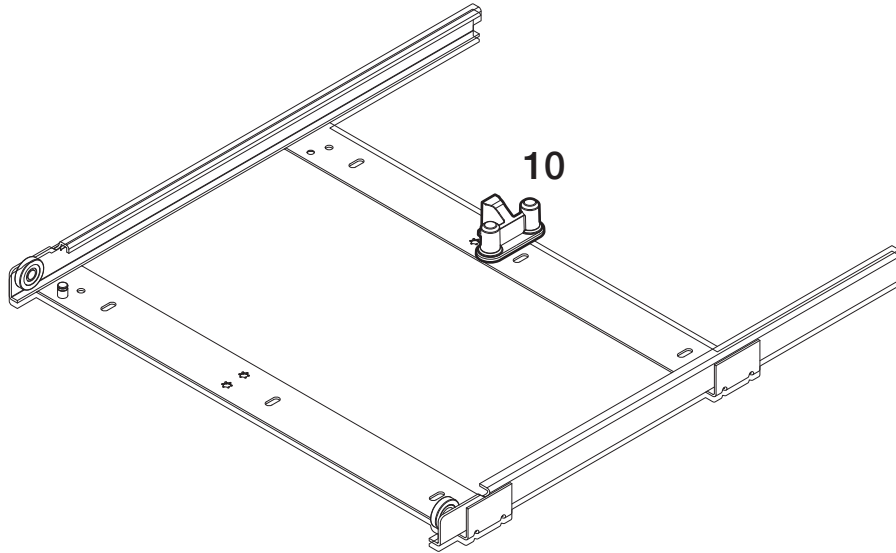

S+R 5000 2011-2015

Ersatzteilliste / Liste de pièces de rechange / Spare parts list

<p>1. Art. Nr. 200.1004.xx</p> 	<p>2. Art. Nr. 200.1003.xx</p>  <p>35L</p>	<p>3. Art. Nr. 200.0916.xx</p>  <p>4,5L</p>	<p>4. Art. Nr. 925.0752.xx</p>  <p>2,5L</p>	
<p>5. Art. Nr. 200.1002.xx</p>  <p>3L</p>	<p>6. Art. Nr. 200.1131.xx</p>  <p>20L</p>	<p>7. Art. Nr. 200.1132.xx</p> 	<p>8. Art. Nr. (450/500) 200.1161.xx (550/600) 200.1159.xx</p> 	<p>9. Art. Nr. (450/500) 200.0448.xx (550/600) 200.0461.xx</p> 