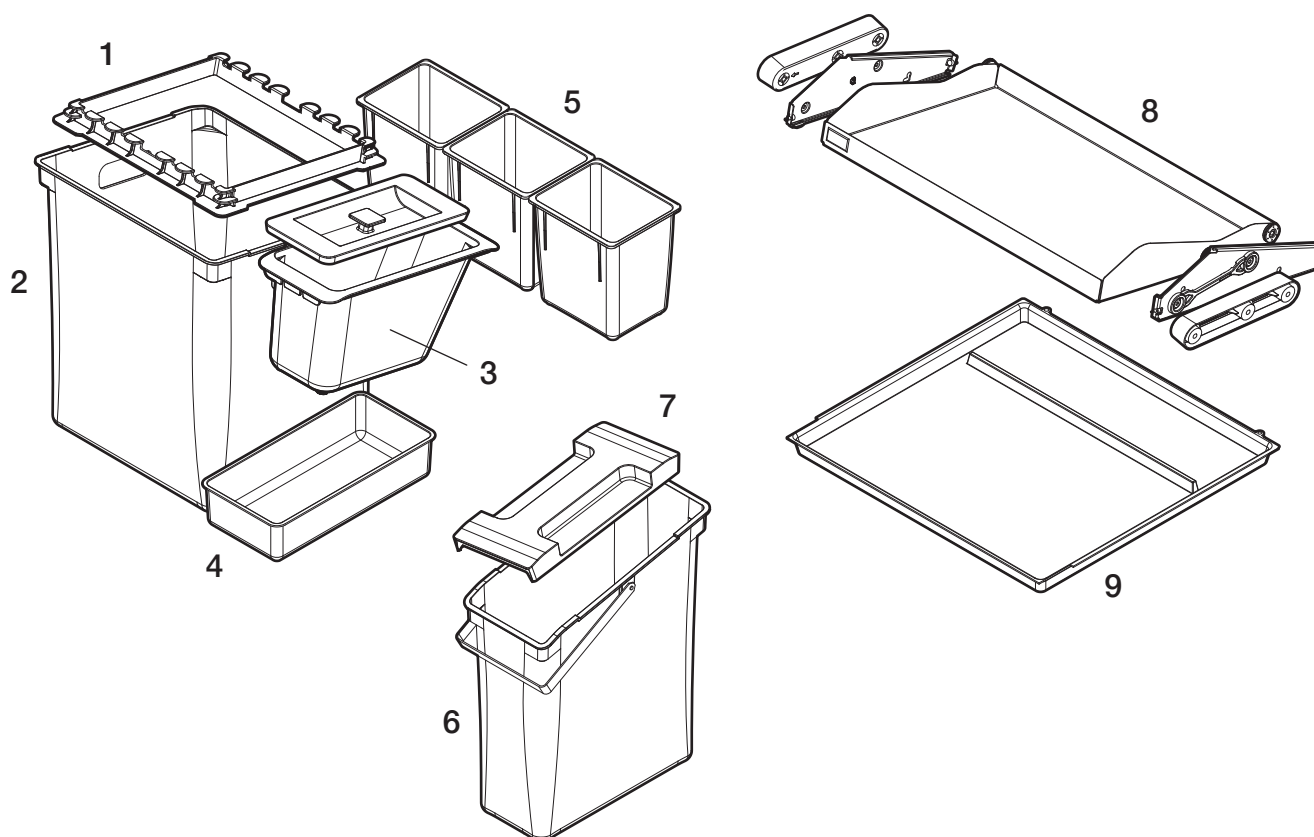

S+R 5000 2011-2015

Ersatzteilliste / Liste de pièces de rechange / Spare parts list

<p>1. Art. Nr. 200.1004.xx</p> 	<p>2. Art. Nr. 200.1003.xx</p>  <p>35L</p>	<p>3. Art. Nr. 200.0916.xx</p>  <p>4,5L</p>	<p>4. Art. Nr. 925.0752.xx</p>  <p>2,5L</p>	
<p>5. Art. Nr. 200.1002.xx</p>  <p>3L</p>	<p>6. Art. Nr. 200.1131.xx</p>  <p>20L</p>	<p>7. Art. Nr. 200.1132.xx</p> 	<p>8. Art. Nr. (450/500) 200.1161.xx (550/600) 200.1159.xx</p> 	<p>9. Art. Nr. (450/500) 200.0448.xx (550/600) 200.0461.xx</p> 