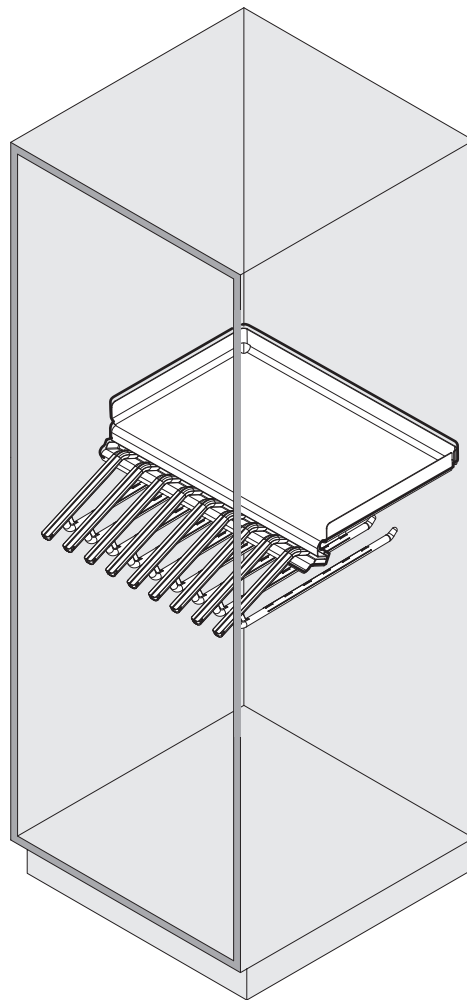

# ANKLEIDE LINA STANDARD HOSENHALTER

Aufbewahrungssystem für Hosen im Kleiderschrank  
Système de rangement pour pantalons dans l'armoire à vêtements  
Wardrobe storage system for trousers

Art.Nr.  
600.0364.xx

1x

1x

1x

9x

6x

1x

 Links dargestellt, Montage rechts ist spiegelbildlich  
 Right pictured, left assembly laterally reversed  
 Illustration pour le montage à droite, montage à gauche inversé latéralement

2