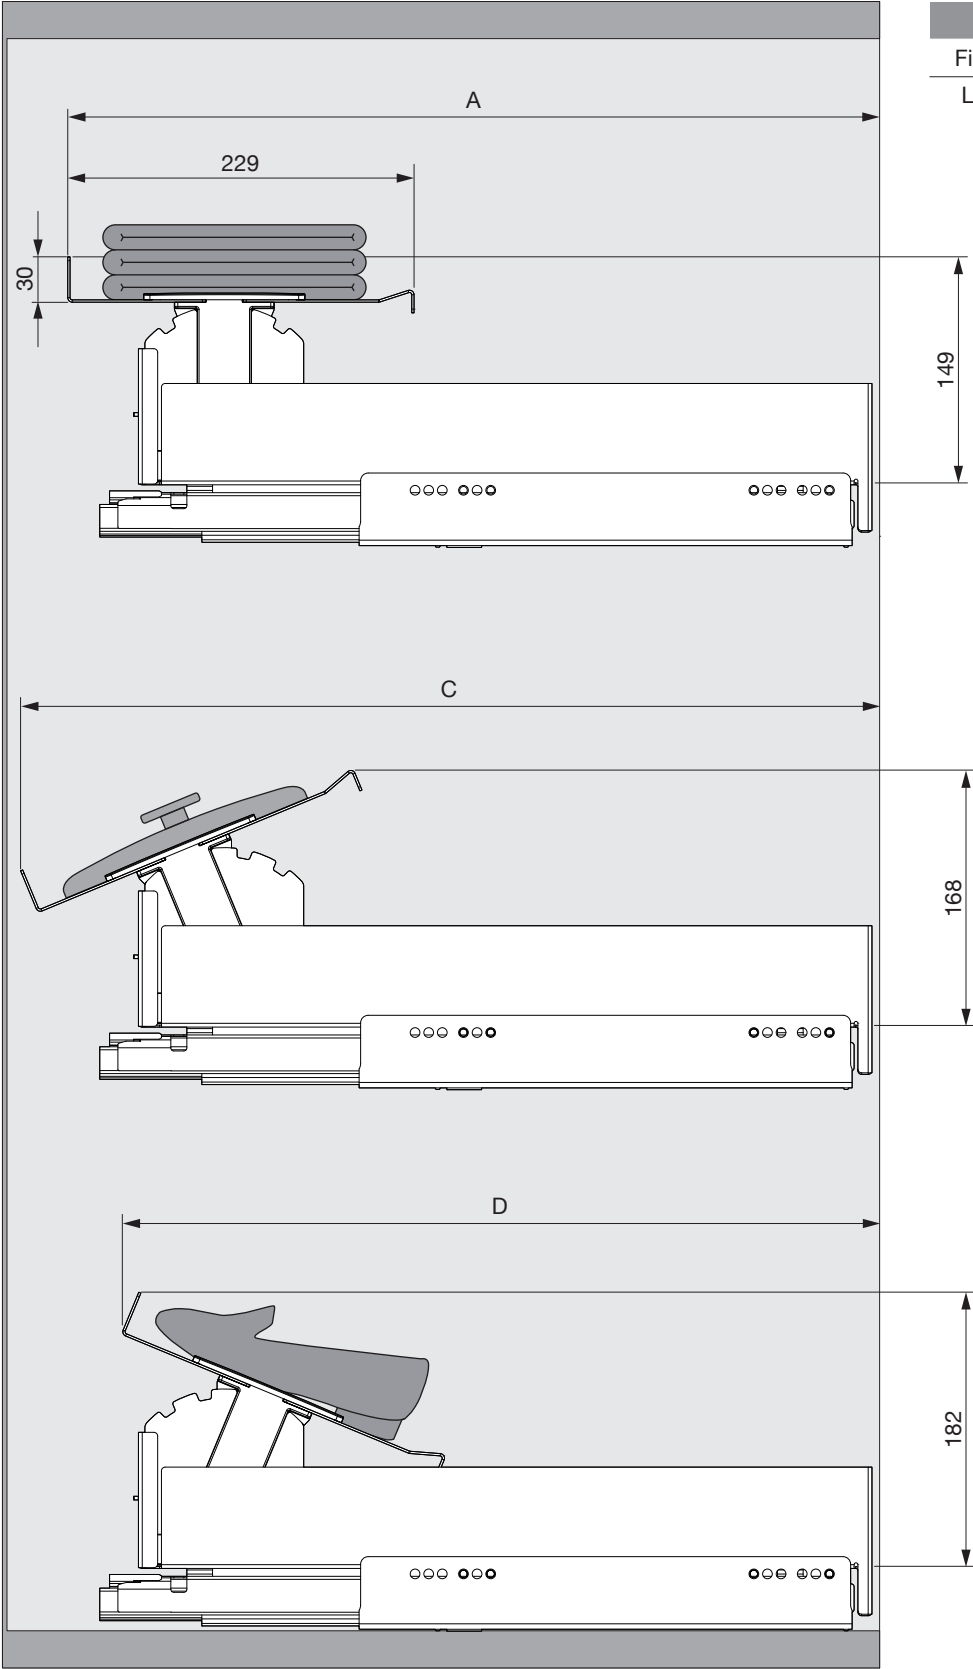

Aufsatztablar
Tablette supérieure
Extra shelf

1

2

Extendo Fioro & Liro

	A	C	D
Fioro	518	549	482
Liro	534	565	497

Extendo Libell