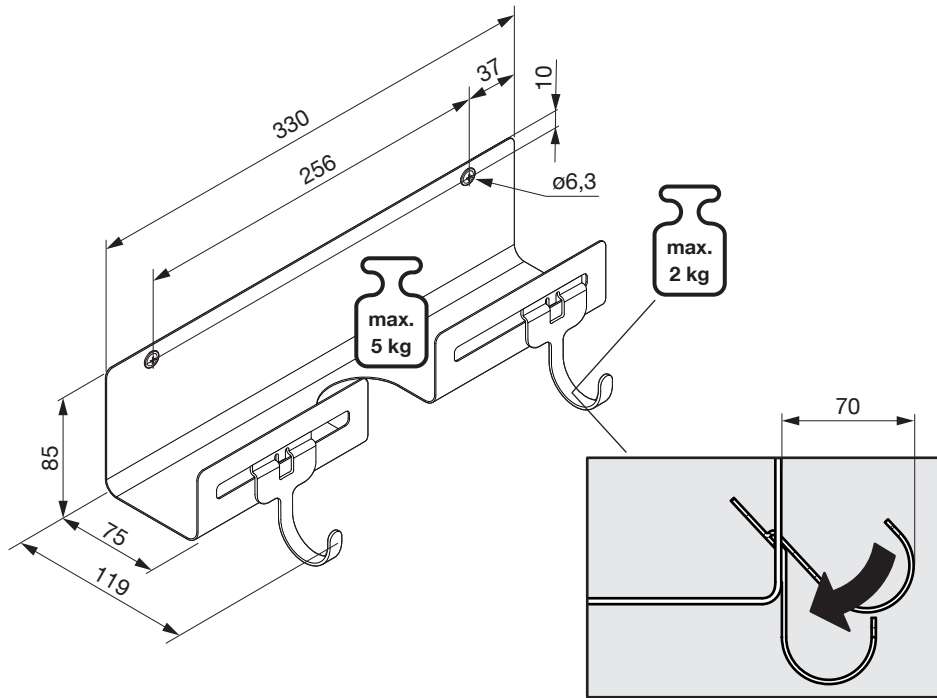

Libell Besenhalter aus Metall für Wandmontage  
Porte-balais Libell en métal pour montage mural  
Metal broom holder Libell for wall mounting

Art.Nr.  
600.0360.xx

1x 	2x  ø4,5x15	2x 
---	--	---

1

2