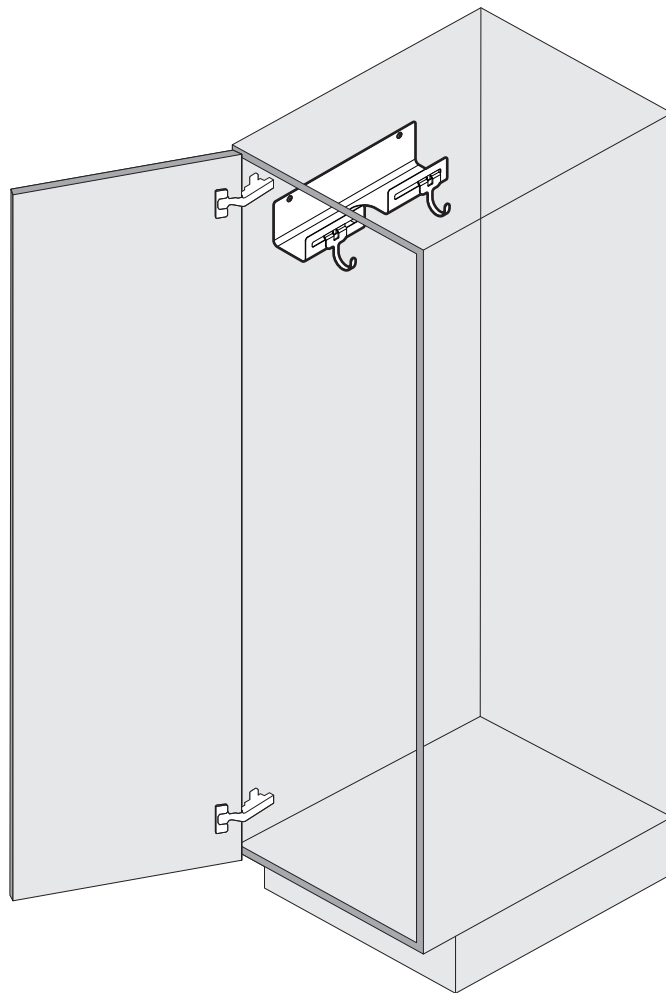

Libell Besenhalter aus Metall für Wandmontage  
Porte-balais Libell en métal pour montage mural  
Metal broom holder Libell for wall mounting

Art.Nr.  
600.0360.xx

1x 	2x  ø4,5x15	2x 
---	--	---

1

2