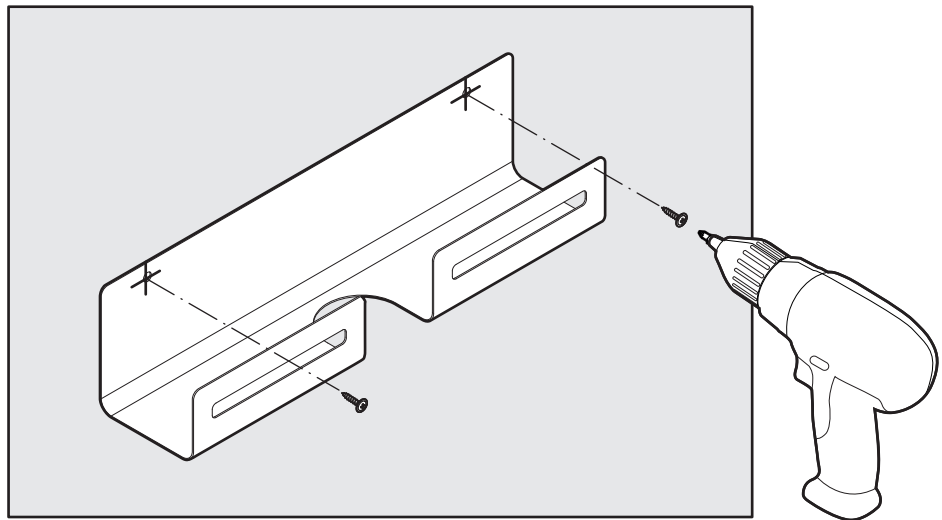

Libell Besenhalter aus Metall für Wandmontage  
Porte-balais Libell en métal pour montage mural  
Metal broom holder Libell for wall mounting

Art.Nr.  
600.0360.xx

1x 	2x  ø4,5x15	2x 
---	--	---

1

2