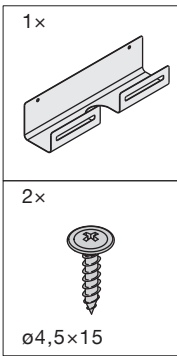

Libell Besenhalter aus Metall für Wandmontage  
Porte-balais Libell en métal pour montage mural  
Metal broom holder Libell for wall mounting

Art.Nr.  
600.0360.xx

1x 	2x  ø4,5x15	2x 
---	--	---

1

2