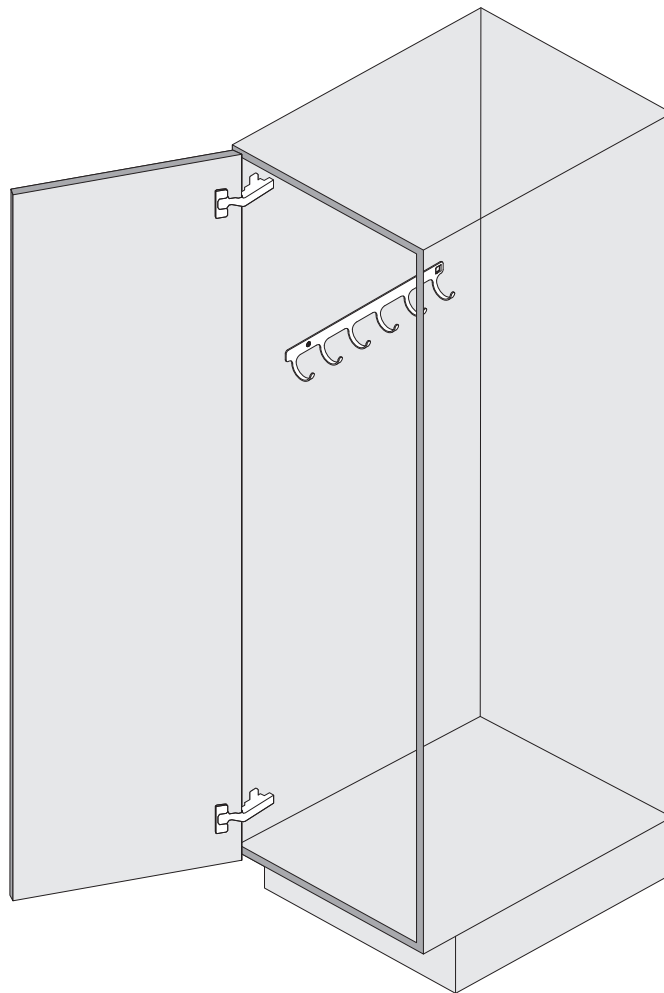

Libell Hakenleiste aus Metall für Wandmontage  
 Rangée de crochets Libell en métal pour montage mural  
 Metal hook rail Libell for wall mounting

Art.Nr. 600.0361.xx	
1x 	2x  ø4,5x15

1

- 1x 
- 2x   
 $\varnothing 4,5 \times 15$