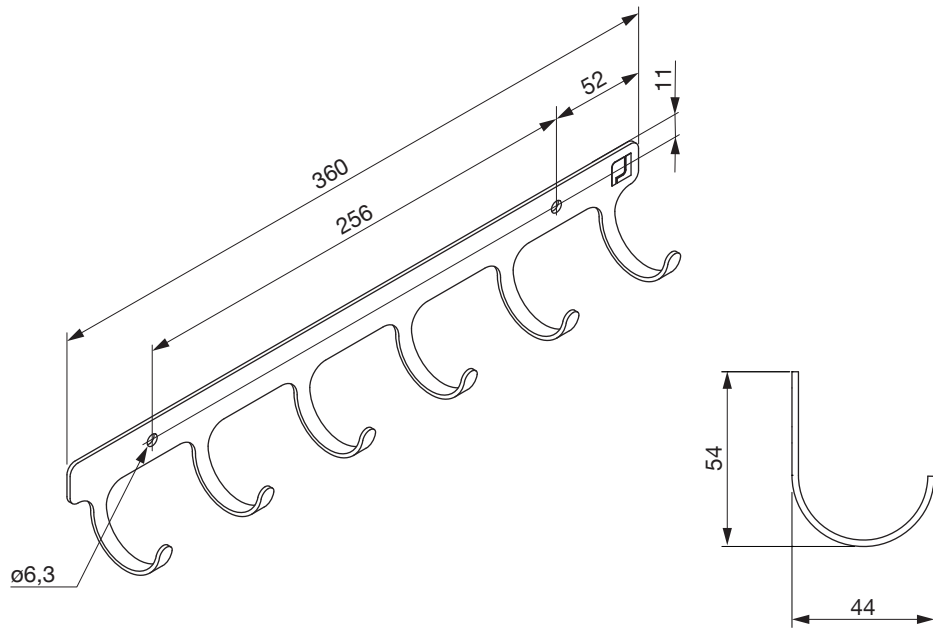

Libell Hakenleiste aus Metall für Wandmontage  
 Rangée de crochets Libell en métal pour montage mural  
 Metal hook rail Libell for wall mounting

Art.Nr. 600.0361.xx	
1x 	2x  ø4,5x15

1

- 1x 
- 2x   
 $\varnothing 4,5 \times 15$