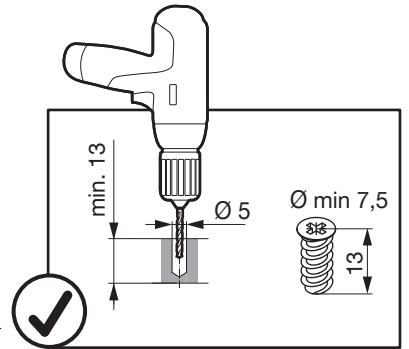

SESAM MINI

Seitlich montiertes Einhängesystem
 Système d'étagères pour armoires
 Side-mounted clip-on system

Art.Nr.
600.0380.xx

1x	2x	2x

1

2

3

4