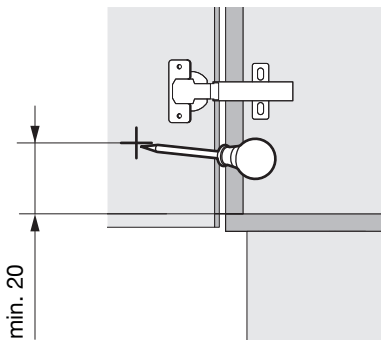

SESAM MINI

Seitlich montiertes Einhängesystem
 Système d'étagères pour armoires
 Side-mounted clip-on system

Art.Nr.
600.0380.xx

1x	2x	2x

1

2

3

4