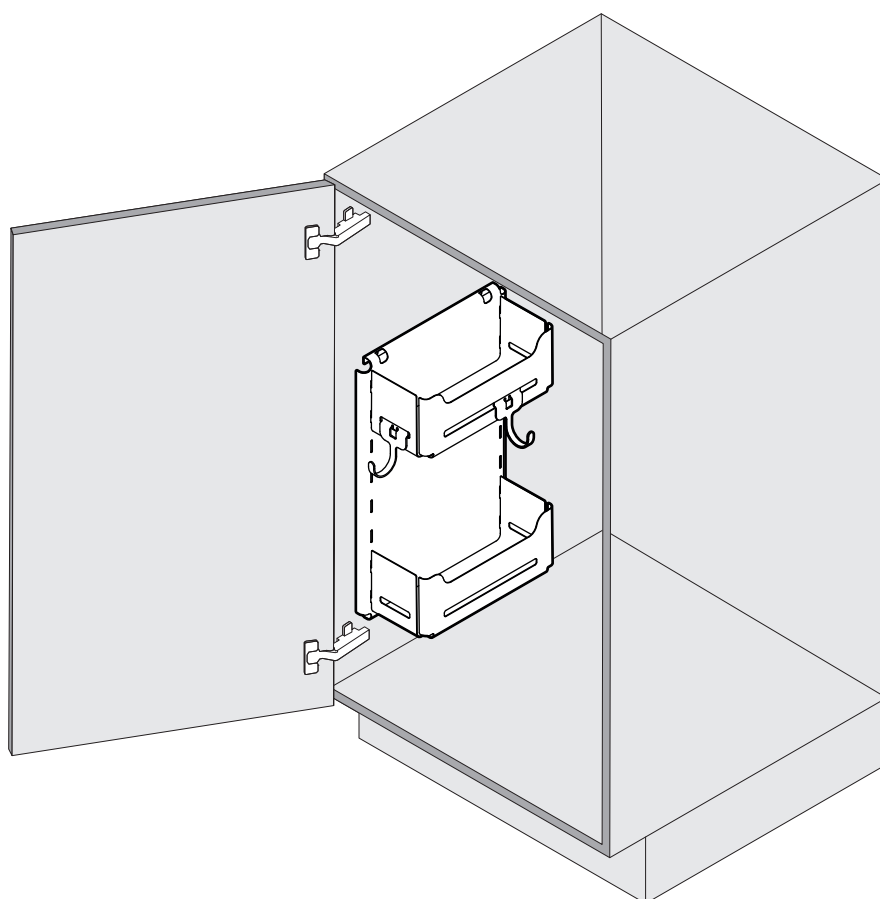

SESAM MINI

Seitlich montiertes Einhängesystem
 Système d'étagères pour armoires
 Side-mounted clip-on system

Art.Nr.
600.0380.xx

1x	2x	2x

1

2

3

4