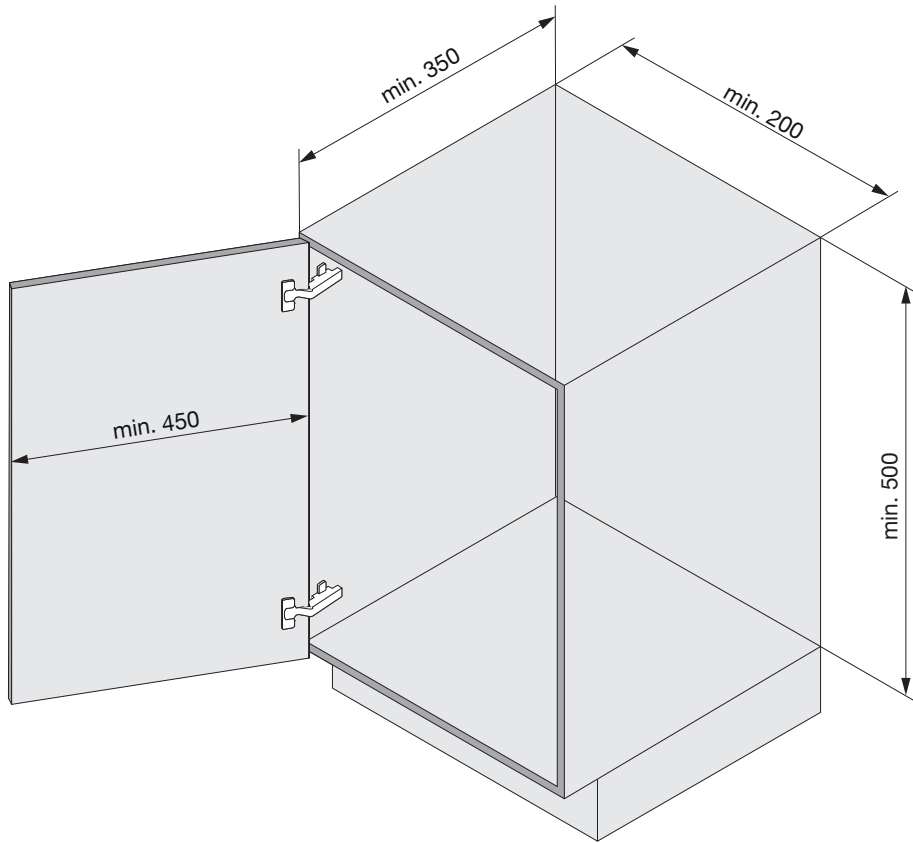

# SESAM MINI

Seitlich montiertes Einhängesystem  
 Système d'étagères pour armoires  
 Side-mounted clip-on system

Art.Nr.  
600.0380.xx

1x 	2x 	2x 	4x  ø4,5x15
---	---	---	--

1

2

3

4