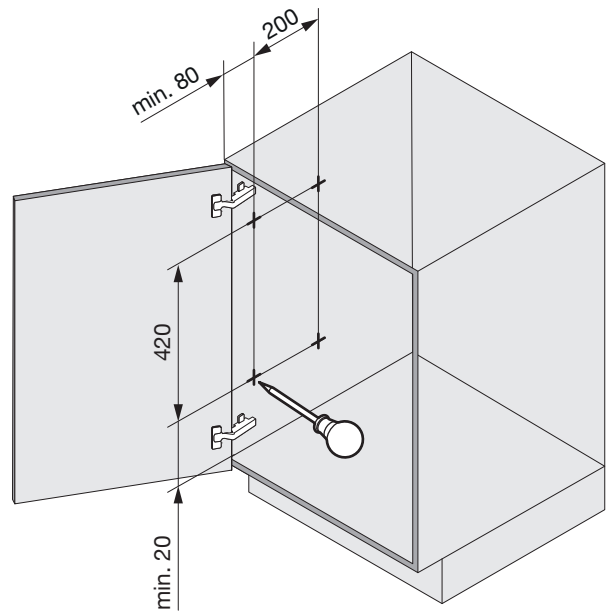

SESAM MINI

Seitlich montiertes Einhängesystem
 Système d'étagères pour armoires
 Side-mounted clip-on system

Art.Nr.
600.0380.xx

1x	2x	2x

1

2

3

4