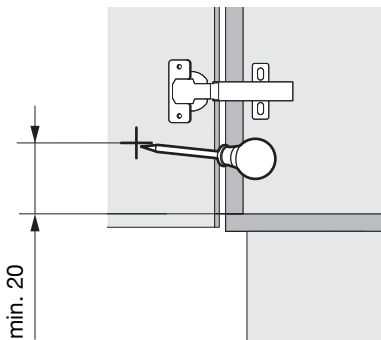

# SESAM MINI

Seitlich montiertes Einhängesystem  
 Système d'étagères pour armoires  
 Side-mounted clip-on system

Art.Nr.  
600.0380.xx

1x 	2x 	2x 	4x  ø4,5x15
---	---	---	--

1

2

3

4