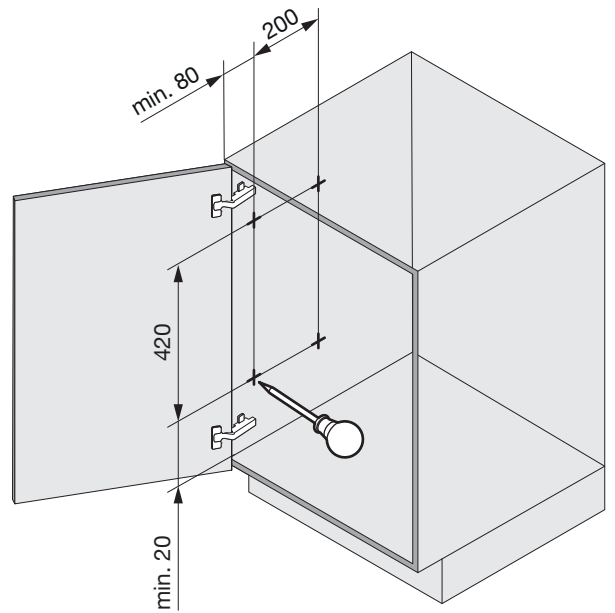

# SESAM MINI

Seitlich montiertes Einhängesystem  
 Système d'étagères pour armoires  
 Side-mounted clip-on system

Art.Nr.  
600.0380.xx

1x 	2x 	2x 	4x  ø4,5x15
---	---	---	--

1

2

3

4