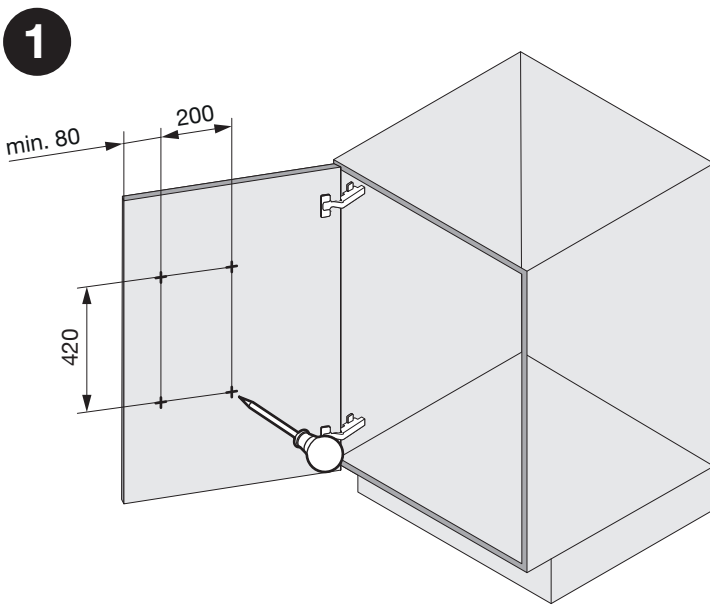

SESAM MINI

Seitlich montiertes Einhängesystem
 Système d'étagères pour armoires
 Side-mounted clip-on system

Art.Nr.
600.0380.xx

1x	2x	2x

1

2

3

4