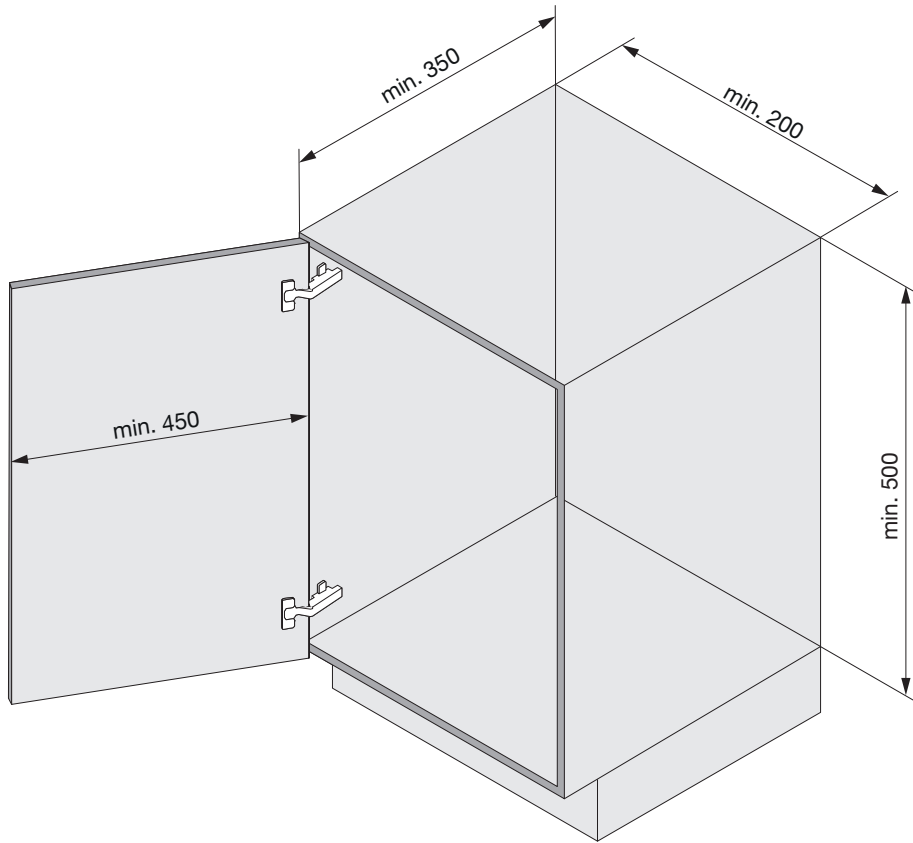

SESAM MINI

Seitlich montiertes Einhängesystem
 Système d'étagères pour armoires
 Side-mounted clip-on system

Art.Nr.
600.0380.xx

1x	2x	2x

1

2

3

4