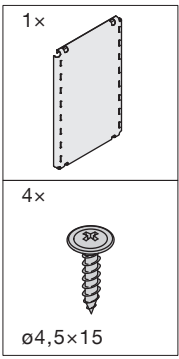

# SESAM MINI

Seitlich montiertes Einhängesystem  
 Système d'étagères pour armoires  
 Side-mounted clip-on system

Art.Nr.  
600.0380.xx

1x 	2x 	2x 	4x  ø4,5x15
---	---	---	--

1

2

3

4