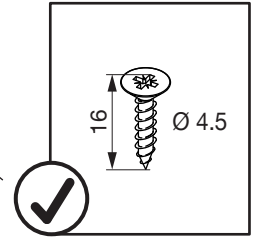

SESAM MINI

Seitlich montiertes Einhängesystem
 Système d'étagères pour armoires
 Side-mounted clip-on system

Art.Nr.
600.0380.xx

1x	2x	2x

1

2

3

4