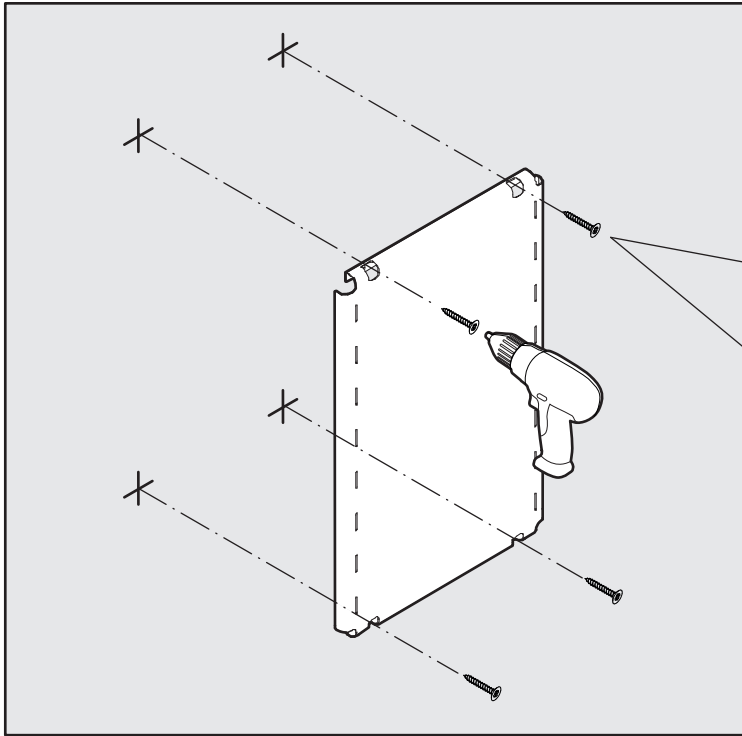

SESAM MINI

Seitlich montiertes Einhängesystem
 Système d'étagères pour armoires
 Side-mounted clip-on system

Art.Nr.
600.0380.xx

1x	2x	2x

1

2

3

4