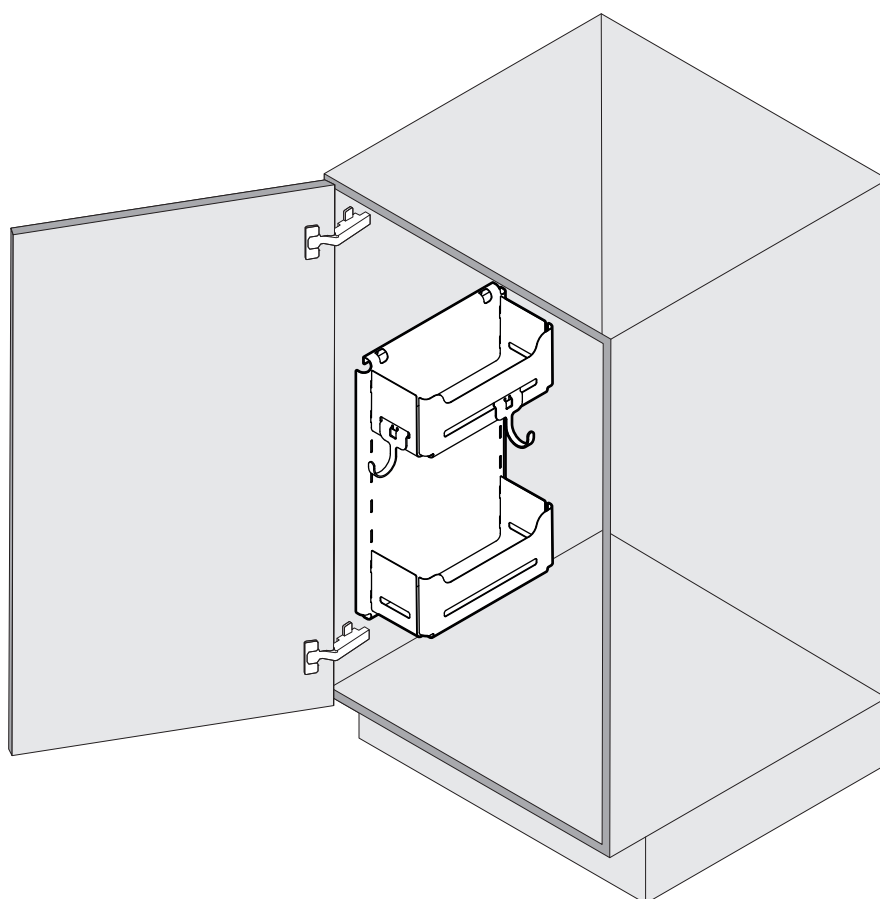

# SESAM MINI

Seitlich montiertes Einhängesystem  
 Système d'étagères pour armoires  
 Side-mounted clip-on system

Art.Nr.  
600.0380.xx

1x 	2x 	2x 	4x  ø4,5x15
---	---	---	--

1

2

3

4