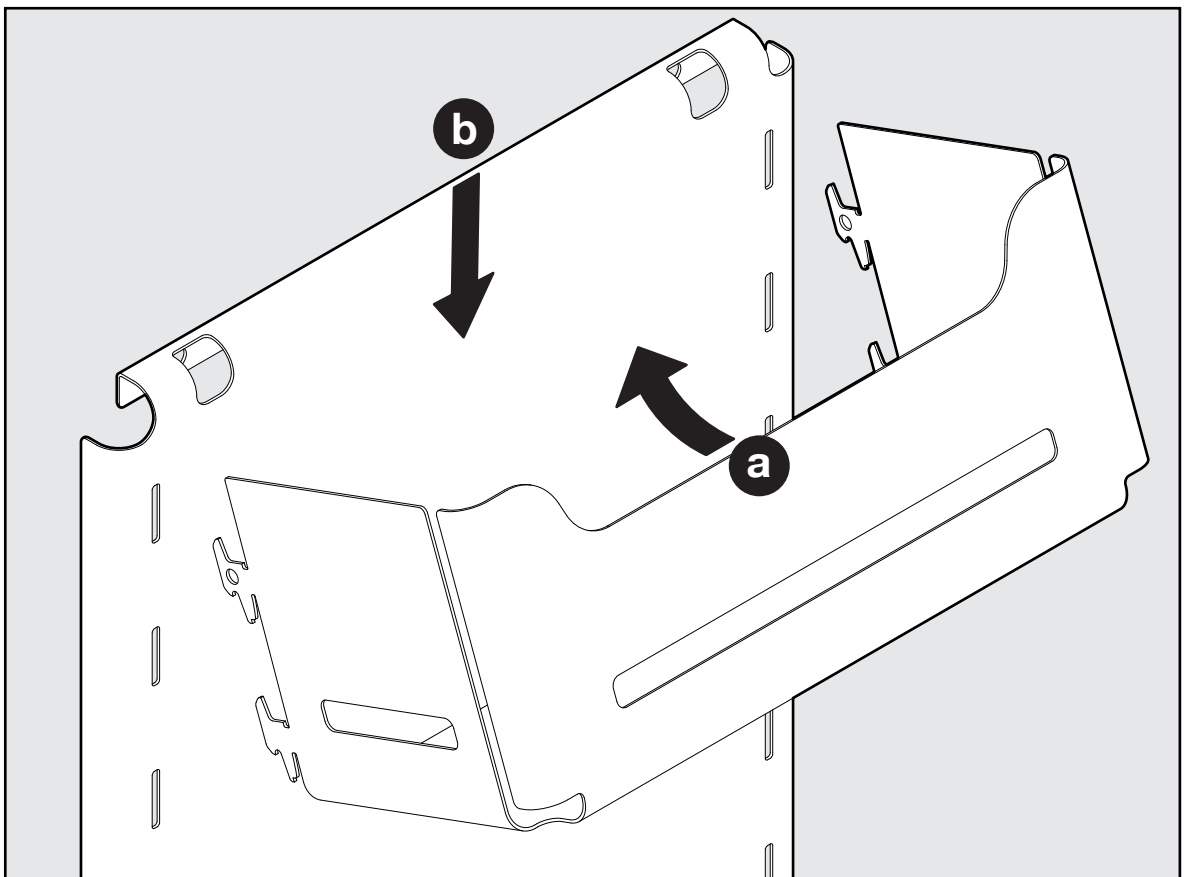

# SESAM MINI

Seitlich montiertes Einhängesystem  
 Système d'étagères pour armoires  
 Side-mounted clip-on system

Art.Nr.  
600.0380.xx

1x 	2x 	2x 	4x  ø4,5x15
---	---	---	--

1

2

3

4