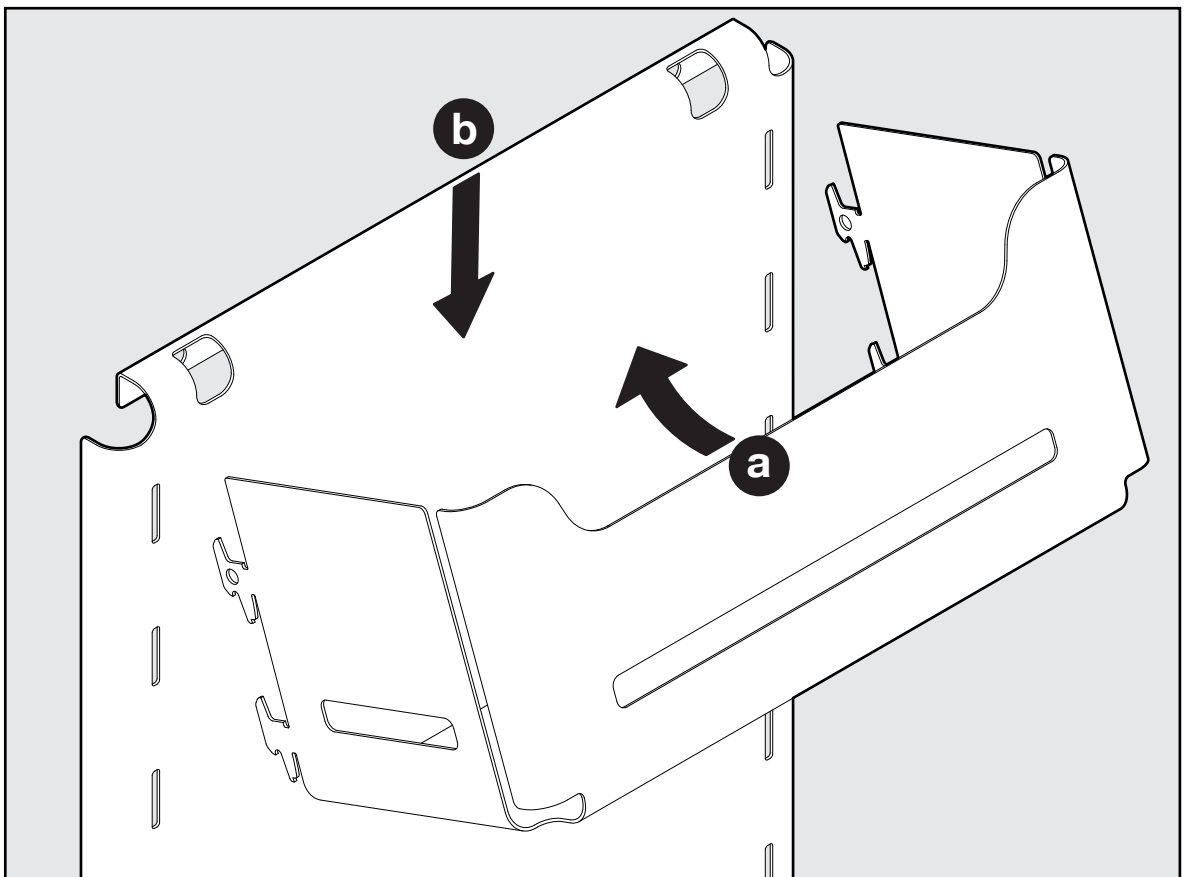

SESAM MINI

Seitlich montiertes Einhängesystem
 Système d'étagères pour armoires
 Side-mounted clip-on system

Art.Nr.
600.0380.xx

1x	2x	2x

1

2

3

4