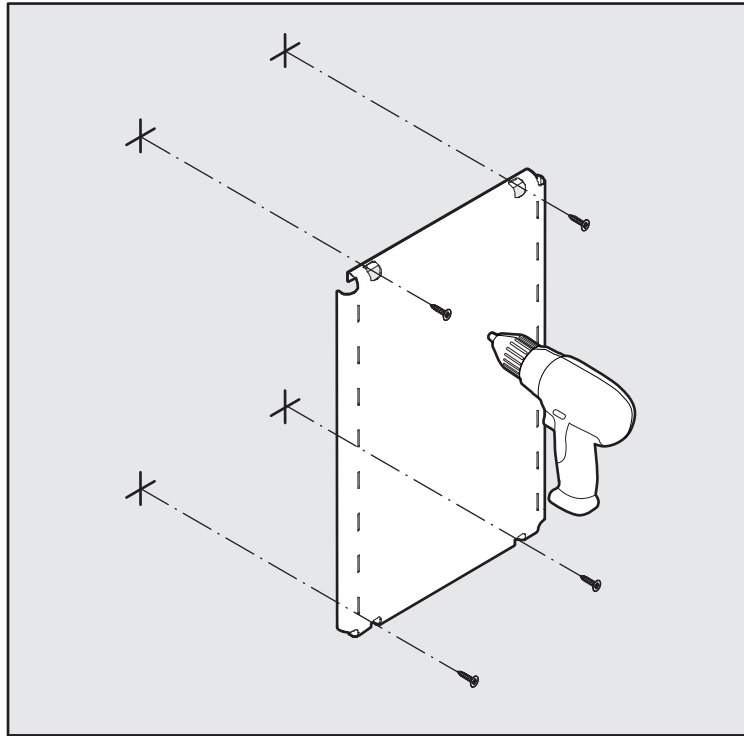

# SESAM MINI

Seitlich montiertes Einhängesystem  
 Système d'étagères pour armoires  
 Side-mounted clip-on system

Art.Nr.  
600.0380.xx

1x 	2x 	2x 	4x  ø4,5x15
---	---	---	--

1

2

3

4