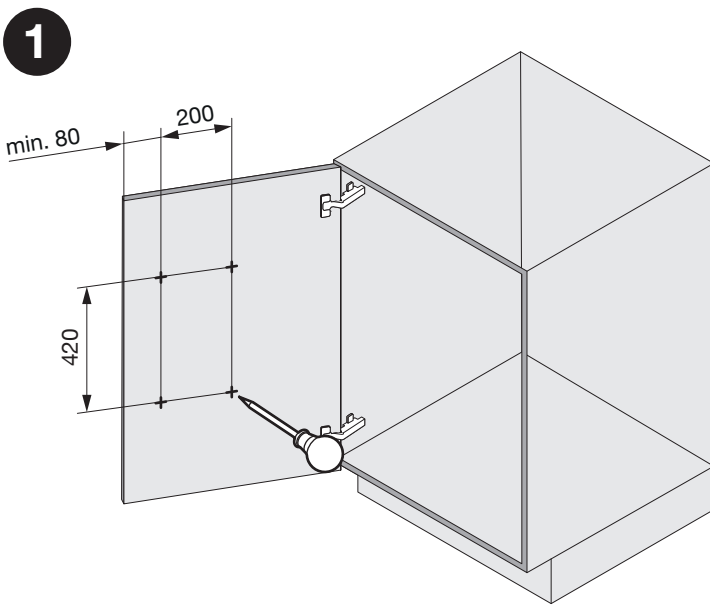

# SESAM MINI

Seitlich montiertes Einhängesystem  
 Système d'étagères pour armoires  
 Side-mounted clip-on system

Art.Nr.  
600.0380.xx

1x 	2x 	2x 	4x  ø4,5x15
---	---	---	--

1

2

3

4