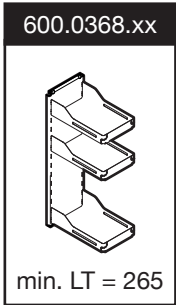

SESAM

Seitlich montiertes Regalsystem
Système d'étagère, monté latéralement
Side mounted shelf system

Art.Nr.
600.0356.xx
600.0368.xx

1x 	3x 	4x  ø4,5x15	1x  600.0356.xx	2x 	1x  600.0368.xx
---	---	--	--	---	--