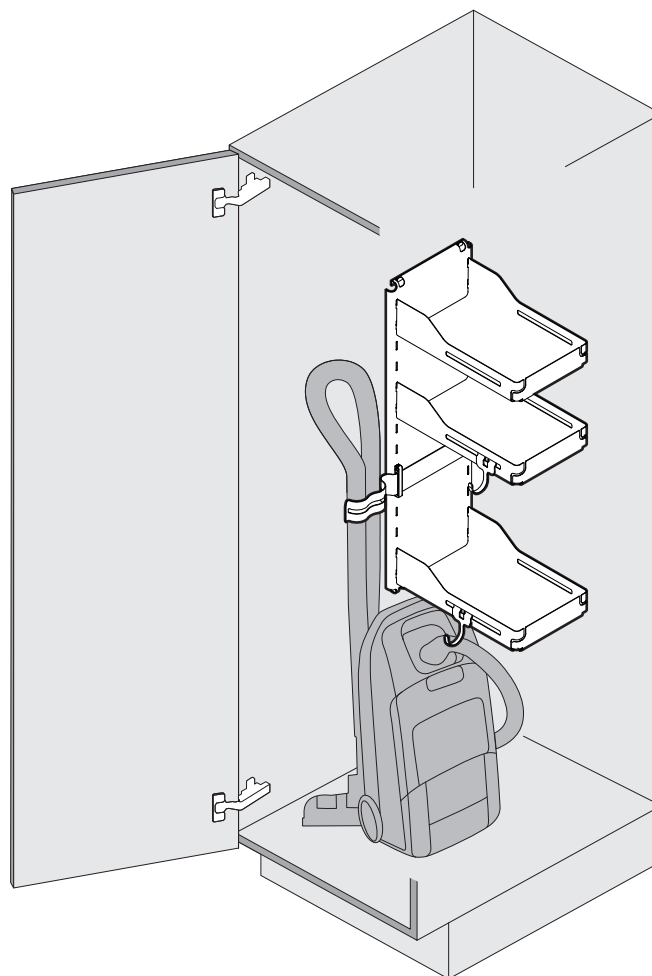

SESAM

Seitlich montiertes Regalsystem
Système d'étagère, monté latéralement
Side mounted shelf system

Art.Nr.
600.0356.xx
600.0368.xx

1x 	3x 	4x  ø4,5x15	1x  600.0356.xx	2x 	1x  600.0368.xx
---	---	--	--	---	--