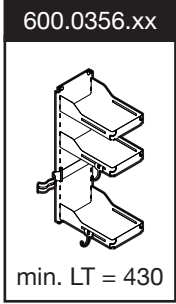

SESAM

Seitlich montiertes Regalsystem
Système d'étagère, monté latéralement
Side mounted shelf system

Art.Nr.
600.0356.xx
600.0368.xx

1x 	3x 	4x  ø4,5x15	1x  600.0356.xx	2x 	1x  600.0368.xx
---	---	--	--	---	--