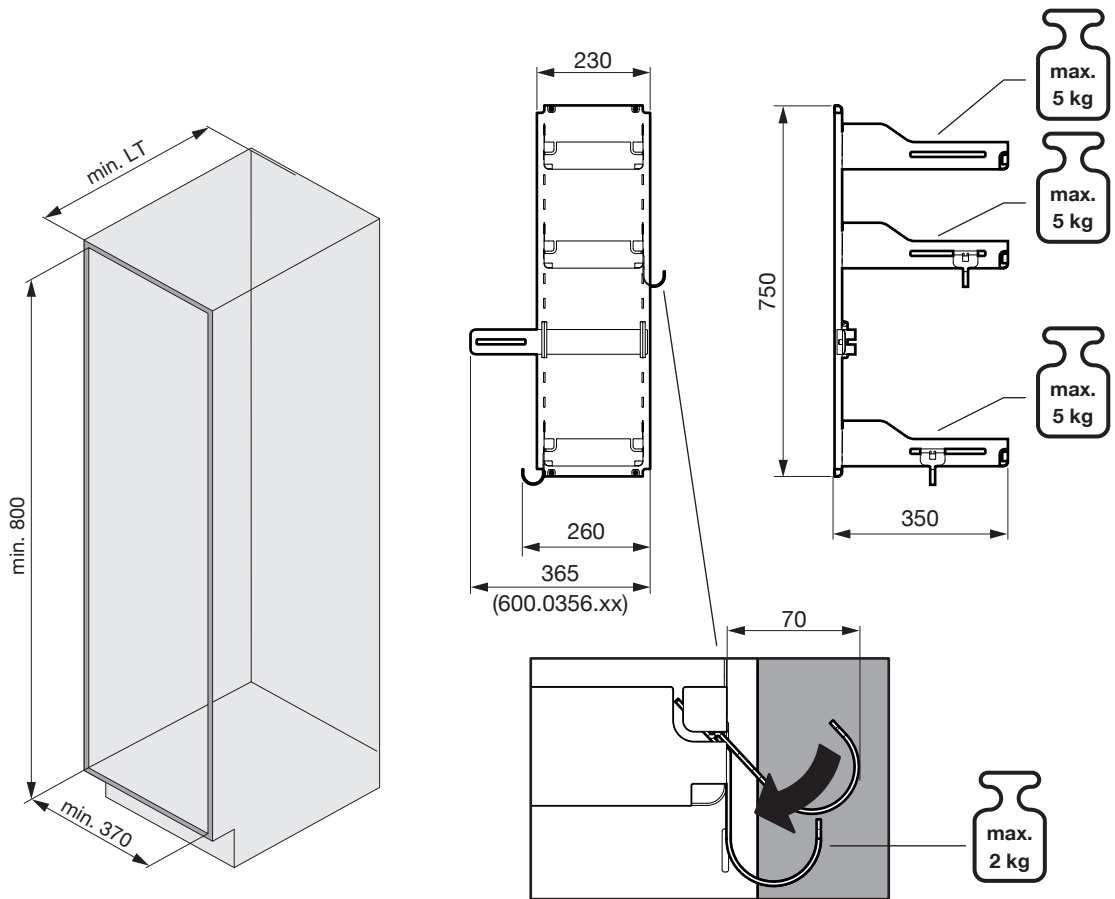

SESAM

Seitlich montiertes Regalsystem
Système d'étagère, monté latéralement
Side mounted shelf system

Art.Nr.
600.0356.xx
600.0368.xx

1x 	3x 	4x  ø4,5x15	1x  600.0356.xx	2x 	1x  600.0368.xx
---	---	--	--	---	--

1

2

3

4