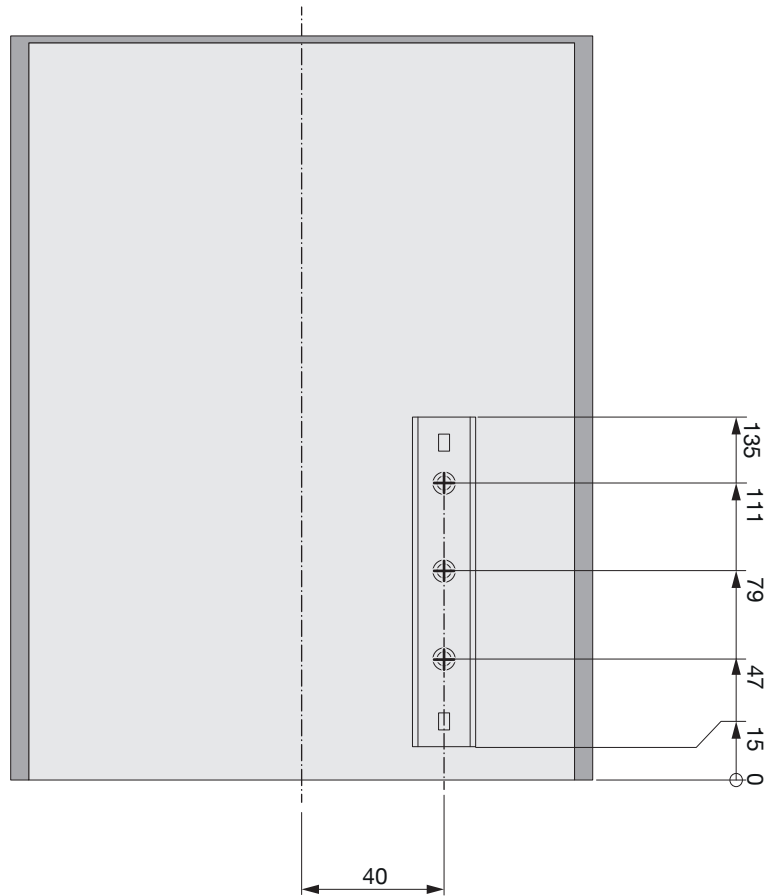

# SOFTCLOSE

Zu Vollauszug Box  
Pour extension complète Box  
For full-extension runner Box

Art.Nr. 100.0409.xx	
1x 	1x 

1

2