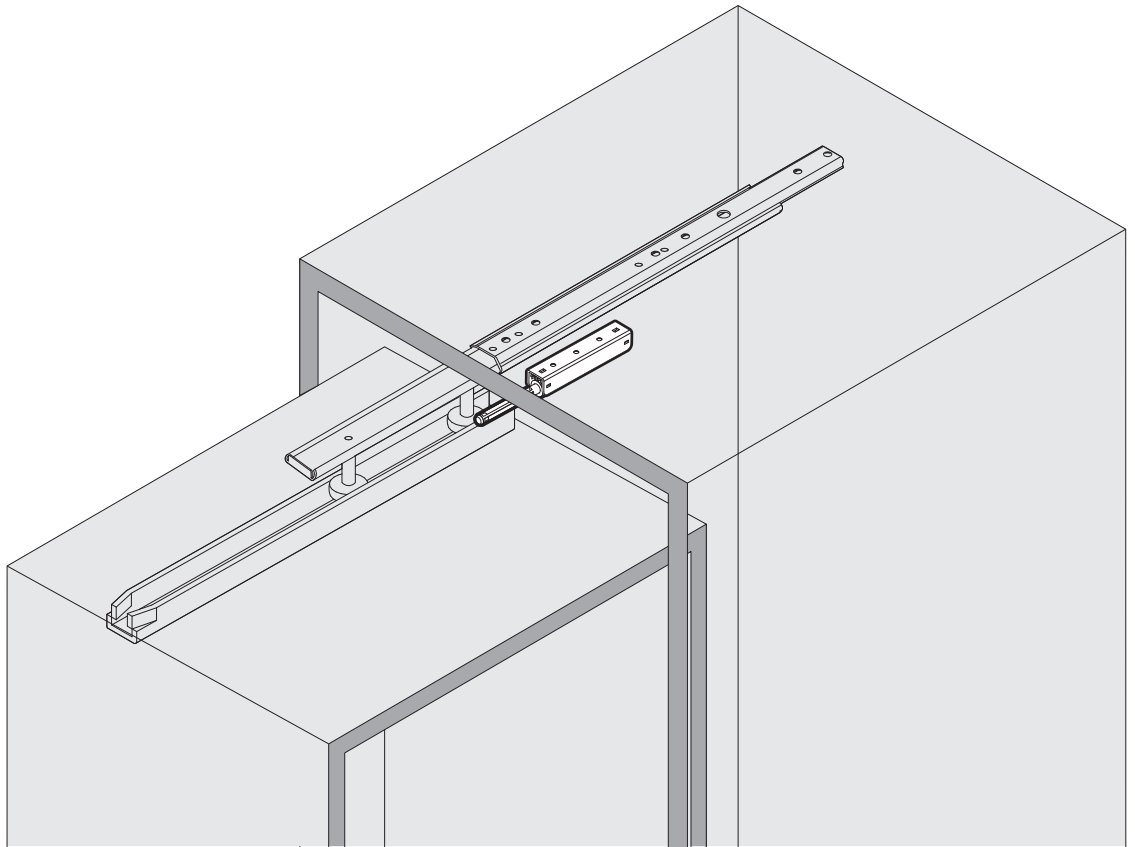

# SOFTCLOSE

Zu Vollauszug Box  
Pour extension complète Box  
For full-extension runner Box

Art.Nr. 100.0409.xx	
1x 	1x 

1

2