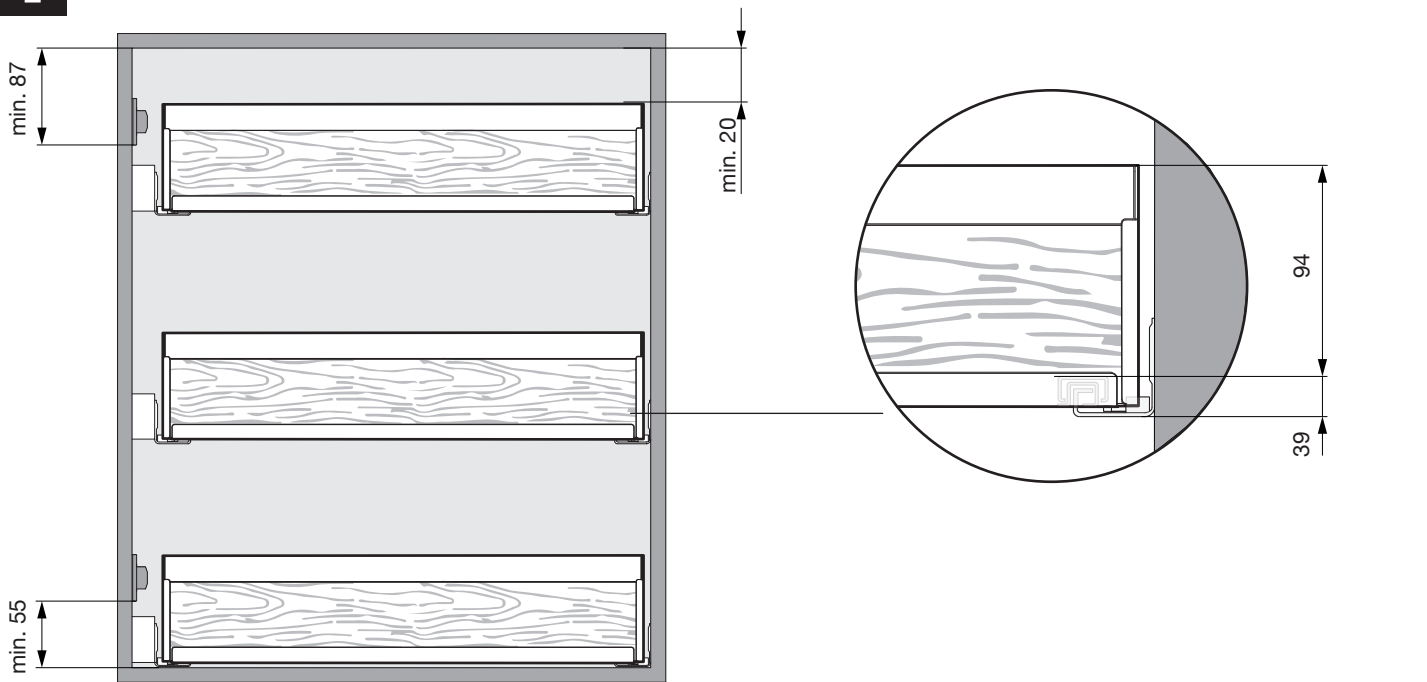

EXTENDO FIORO LEGRABOX

Tablar mit Distanzleiste für Schubkastenführung Blum Legrabox
 Tablette avec rail d'écartement pour coulisses sous tiroir Blum Legrabox
 Shelf with spacer for drawer runner Blum Legrabox

	<p>1x</p>	<p>1x</p>	<p>1x</p> <p>(A ≤ 800 = 1x) (A ≥ 800 = 2x)</p>	<p>1x</p>
--	-----------	-----------	--	-----------

A	B	G	Set.-Nr. C=35mm	Set.-Nr. C=87mm
275	200	197		
300	225	222	200.2411.xx	200.2431.xx
400	325	322	200.2412.xx	200.2432.xx
450	375	372	200.2413.xx	200.2433.xx
500	425	422	200.2414.xx	200.2434.xx
550	475	472	200.2415.xx	200.2435.xx
600	525	522	200.2416.xx	200.2436.xx
800	700	697	200.2417.xx	200.2437.xx
825	725	722		
900	800	797	200.2419.xx	200.2439.xx