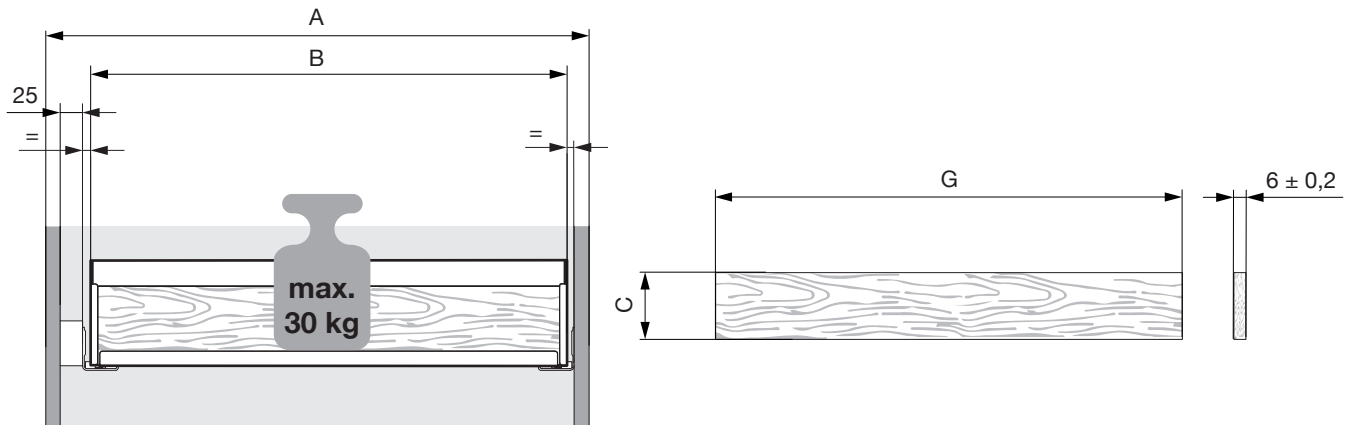

EXTENDO FIORO LEGRABOX

Tablar mit Distanzleiste für Schubkastenführung Blum Legrabox
 Tablette avec rail d'écartement pour coulisses sous tiroir Blum Legrabox
 Shelf with spacer for drawer runner Blum Legrabox

	<p>1x</p>	<p>1x</p>	<p>1x</p> <p>(A ≤ 800 = 1x) (A ≥ 800 = 2x)</p>	<p>1x</p>
--	-----------	-----------	--	-----------

A	B	G	Set.-Nr. C=35mm	Set.-Nr. C=87mm
275	200	197		
300	225	222	200.2411.xx	200.2431.xx
400	325	322	200.2412.xx	200.2432.xx
450	375	372	200.2413.xx	200.2433.xx
500	425	422	200.2414.xx	200.2434.xx
550	475	472	200.2415.xx	200.2435.xx
600	525	522	200.2416.xx	200.2436.xx
800	700	697	200.2417.xx	200.2437.xx
825	725	722		
900	800	797	200.2419.xx	200.2439.xx