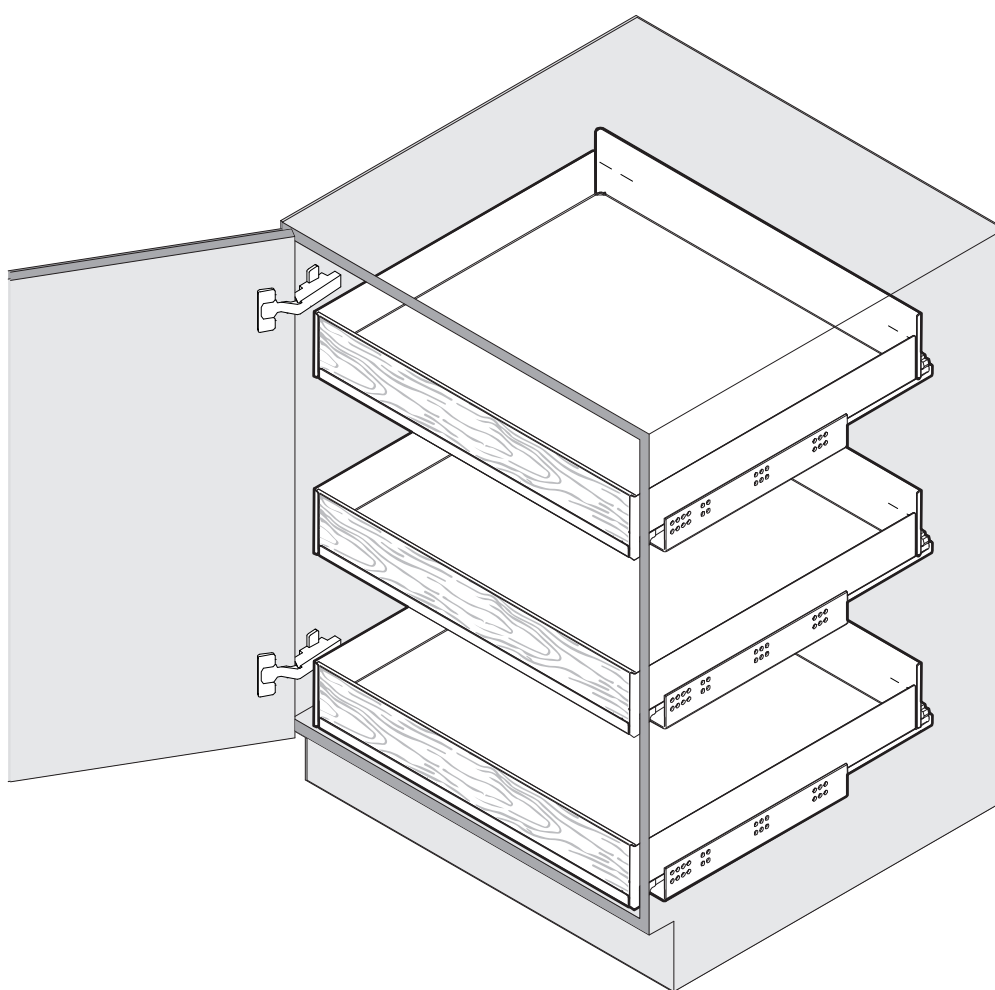

EXTENDO FIORO LEGRABOX

Tablar mit Distanzleiste für Schubkastenführung Blum Legrabox
 Tablette avec rail d'écartement pour coulisses sous tiroir Blum Legrabox
 Shelf with spacer for drawer runner Blum Legrabox

	<p>1x</p>	<p>1x</p>	<p>1x</p> <p>(A ≤ 800 = 1x) (A ≥ 800 = 2x)</p>	<p>1x</p>
--	-----------	-----------	--	-----------

A	B	G	Set.-Nr. C=35mm	Set.-Nr. C=87mm
275	200	197		
300	225	222	200.2411.xx	200.2431.xx
400	325	322	200.2412.xx	200.2432.xx
450	375	372	200.2413.xx	200.2433.xx
500	425	422	200.2414.xx	200.2434.xx
550	475	472	200.2415.xx	200.2435.xx
600	525	522	200.2416.xx	200.2436.xx
800	700	697	200.2417.xx	200.2437.xx
825	725	722		
900	800	797	200.2419.xx	200.2439.xx

1

2

3

4

5