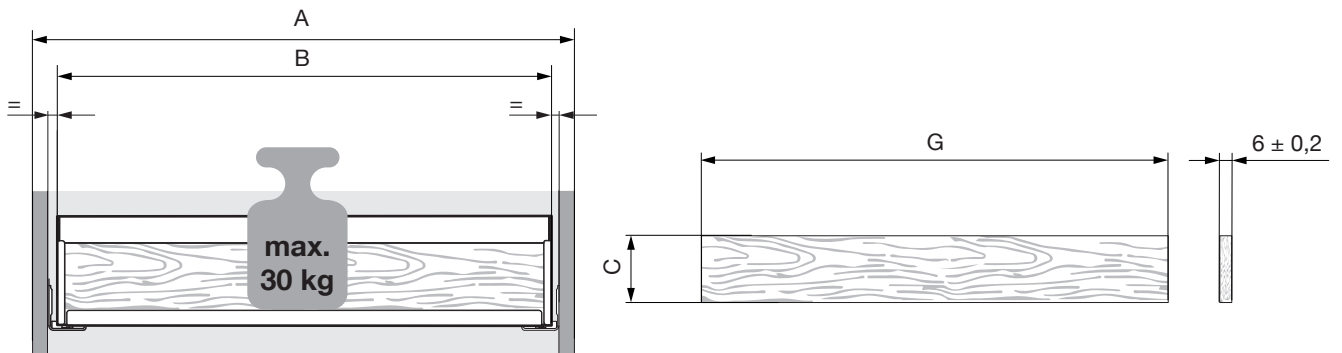

# EXTENDO FIORO LEGRABOX

Tablar ohne Distanzleiste für Schubkastenführung Blum Legrabox  
 Tablette sans rail d'écartement pour coulisses sous tiroir Blum Legrabox  
 Shelf without spacer for drawer runner Blum Legrabox

A	B	G	Set.-Nr. C=35mm	Set.-Nr. C=87mm
275	225	197	200.2050.xx	200.2060.xx
300	250	222	200.2051.xx	200.2061.xx
400	350	322	200.2052.xx	200.2062.xx
450	400	372	200.2053.xx	200.2063.xx
500	450	422	200.2054.xx	200.2064.xx
550	500	472	200.2055.xx	200.2065.xx
600	550	522	200.2056.xx	200.2066.xx
800	750	697	200.2057.xx	200.2067.xx
825	775	722	200.2058.xx	200.2068.xx
900	850	797	200.2059.xx	200.2069.xx