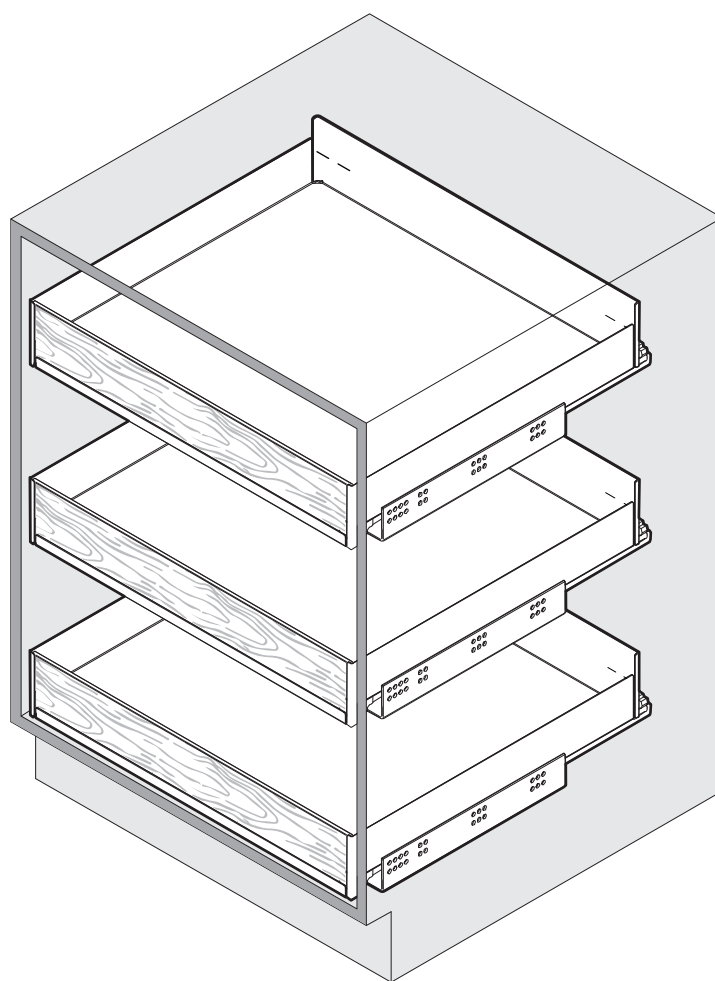

# EXTENDO FIORO LEGRABOX

Tablar ohne Distanzleiste für Schubkastenführung Blum Legrabox  
 Tablette sans rail d'écartement pour coulisses sous tiroir Blum Legrabox  
 Shelf without spacer for drawer runner Blum Legrabox

A	B	G	Set.-Nr. C=35mm	Set.-Nr. C=87mm
275	225	197	200.2050.xx	200.2060.xx
300	250	222	200.2051.xx	200.2061.xx
400	350	322	200.2052.xx	200.2062.xx
450	400	372	200.2053.xx	200.2063.xx
500	450	422	200.2054.xx	200.2064.xx
550	500	472	200.2055.xx	200.2065.xx
600	550	522	200.2056.xx	200.2066.xx
800	750	697	200.2057.xx	200.2067.xx
825	775	722	200.2058.xx	200.2068.xx
900	850	797	200.2059.xx	200.2069.xx

1

2

3

4

5