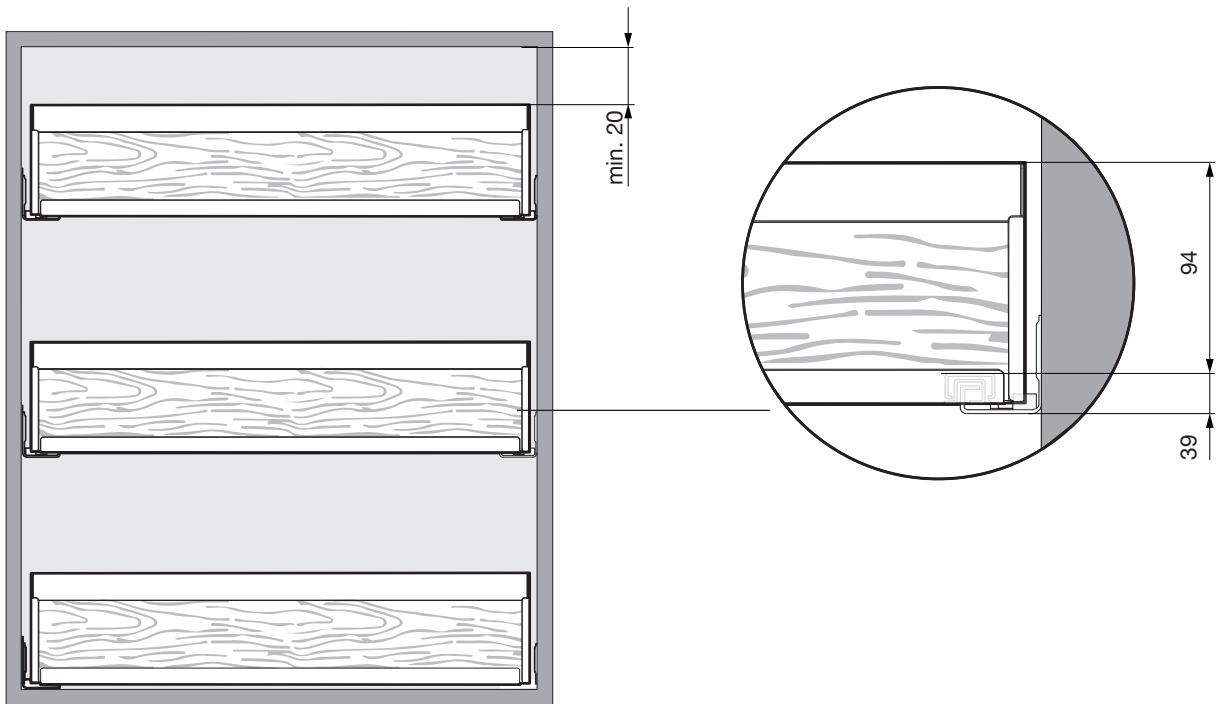

# EXTENDO FIORO LEGRABOX

Tablar ohne Distanzleiste für Schubkastenführung Blum Legrabox  
 Tablette sans rail d'écartement pour coulisses sous tiroir Blum Legrabox  
 Shelf without spacer for drawer runner Blum Legrabox

A	B	G	Set.-Nr. C=35mm	Set.-Nr. C=87mm
275	225	197	200.2050.xx	200.2060.xx
300	250	222	200.2051.xx	200.2061.xx
400	350	322	200.2052.xx	200.2062.xx
450	400	372	200.2053.xx	200.2063.xx
500	450	422	200.2054.xx	200.2064.xx
550	500	472	200.2055.xx	200.2065.xx
600	550	522	200.2056.xx	200.2066.xx
800	750	697	200.2057.xx	200.2067.xx
825	775	722	200.2058.xx	200.2068.xx
900	850	797	200.2059.xx	200.2069.xx