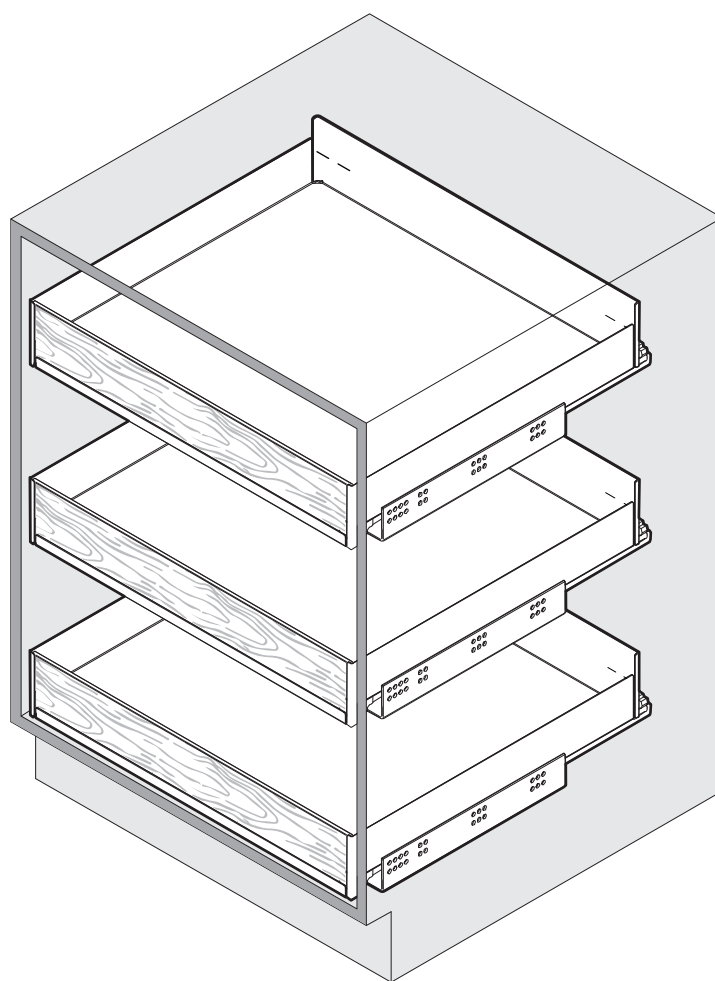

EXTENDO FIORO LEGRABOX

Tablar ohne Distanzleiste für Schubkastenführung Blum Legrabox
 Tablette sans rail d'écartement pour coulisses sous tiroir Blum Legrabox
 Shelf without spacer for drawer runner Blum Legrabox

A	B	G	Set.-Nr. C=35mm	Set.-Nr. C=87mm
275	225	197		
300	250	222	200.2401.xx	200.2421.xx
400	350	322	200.2402.xx	200.2422.xx
450	400	372	200.2403.xx	200.2423.xx
500	450	422	200.2404.xx	200.2424.xx
550	500	472	200.2405.xx	200.2425.xx
600	550	522	200.2406.xx	200.2426.xx
800	750	697	200.2407.xx	200.2427.xx
825	775	722		
900	850	797	200.2409.xx	200.2429.xx

1

2

3

4

5