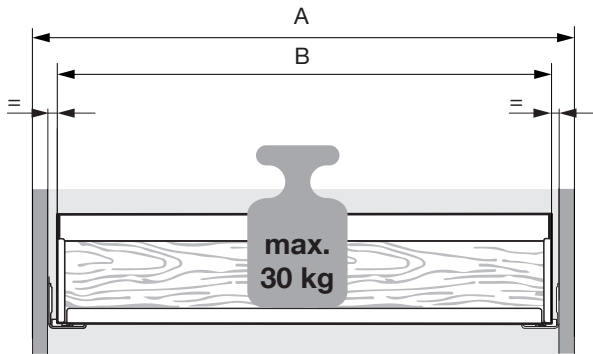

EXTENDO FIORO LEGRABOX

Tablar ohne Distanzleiste für Schubkastenführung Blum Legrabox
 Tablette sans rail d'écartement pour coulisses sous tiroir Blum Legrabox
 Shelf without spacer for drawer runner Blum Legrabox

A	B	G	Set.-Nr. C=35mm	Set.-Nr. C=87mm
275	225	197		
300	250	222	200.2401.xx	200.2421.xx
400	350	322	200.2402.xx	200.2422.xx
450	400	372	200.2403.xx	200.2423.xx
500	450	422	200.2404.xx	200.2424.xx
550	500	472	200.2405.xx	200.2425.xx
600	550	522	200.2406.xx	200.2426.xx
800	750	697	200.2407.xx	200.2427.xx
825	775	722		
900	850	797	200.2409.xx	200.2429.xx