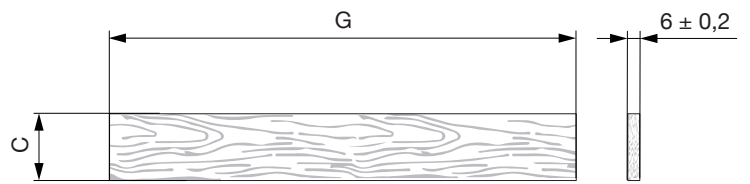

EXTENDO FIORO LEGRABOX

Tablar ohne Distanzleiste für Schubkastenführung Blum Legrabox
 Tablette sans rail d'écartement pour coulisses sous tiroir Blum Legrabox
 Shelf without spacer for drawer runner Blum Legrabox

A	B	G	Set.-Nr. C=35mm	Set.-Nr. C=87mm
275	225	197		
300	250	222	200.2401.xx	200.2421.xx
400	350	322	200.2402.xx	200.2422.xx
450	400	372	200.2403.xx	200.2423.xx
500	450	422	200.2404.xx	200.2424.xx
550	500	472	200.2405.xx	200.2425.xx
600	550	522	200.2406.xx	200.2426.xx
800	750	697	200.2407.xx	200.2427.xx
825	775	722		
900	850	797	200.2409.xx	200.2429.xx