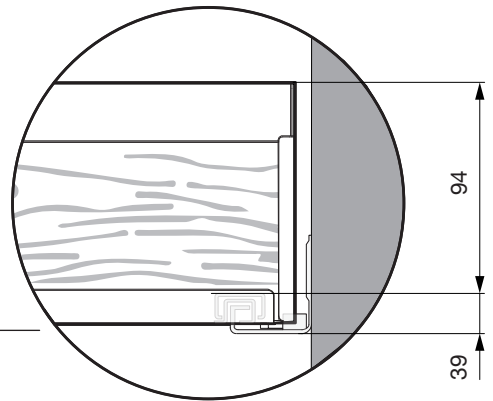

EXTENDO FIORO LEGRABOX

Tablar ohne Distanzleiste für Schubkastenführung Blum Legrabox
 Tablette sans rail d'écartement pour coulisses sous tiroir Blum Legrabox
 Shelf without spacer for drawer runner Blum Legrabox

A	B	G	Set.-Nr. C=35mm	Set.-Nr. C=87mm
275	225	197		
300	250	222	200.2401.xx	200.2421.xx
400	350	322	200.2402.xx	200.2422.xx
450	400	372	200.2403.xx	200.2423.xx
500	450	422	200.2404.xx	200.2424.xx
550	500	472	200.2405.xx	200.2425.xx
600	550	522	200.2406.xx	200.2426.xx
800	750	697	200.2407.xx	200.2427.xx
825	775	722		
900	850	797	200.2409.xx	200.2429.xx