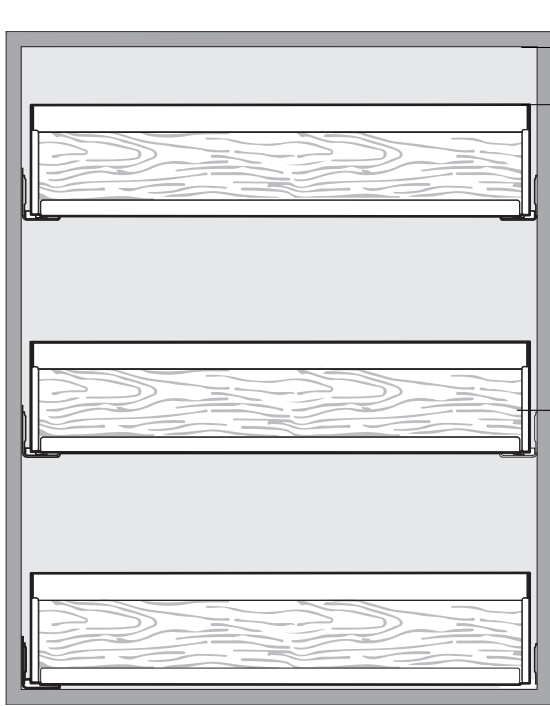

EXTENDO FIORO LEGRABOX

Tablar ohne Distanzleiste für Schubkastenführung Blum Legrabox
 Tablette sans rail d'écartement pour coulisses sous tiroir Blum Legrabox
 Shelf without spacer for drawer runner Blum Legrabox

A	B	G	Set.-Nr. C=35mm	Set.-Nr. C=87mm
275	225	197		
300	250	222	200.2401.xx	200.2421.xx
400	350	322	200.2402.xx	200.2422.xx
450	400	372	200.2403.xx	200.2423.xx
500	450	422	200.2404.xx	200.2424.xx
550	500	472	200.2405.xx	200.2425.xx
600	550	522	200.2406.xx	200.2426.xx
800	750	697	200.2407.xx	200.2427.xx
825	775	722		
900	850	797	200.2409.xx	200.2429.xx