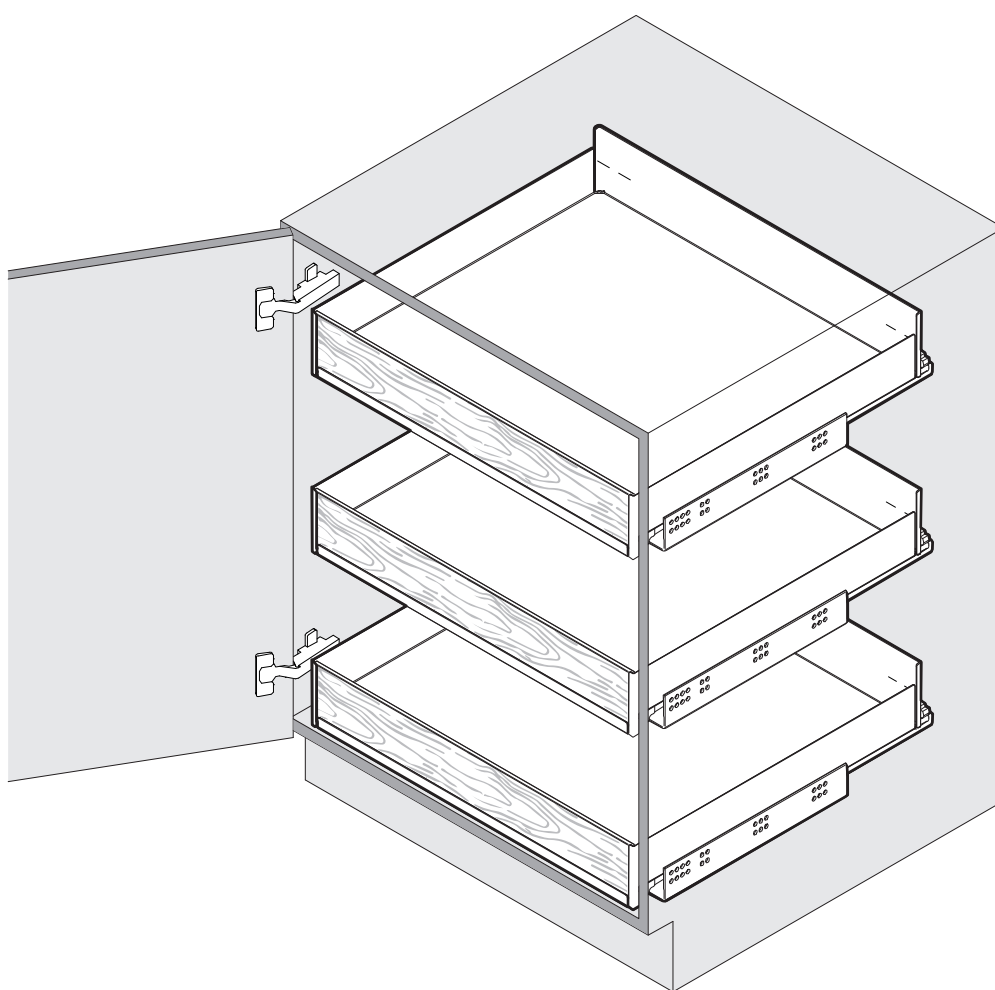

EXTENDO FIORO UNIVERSAL

Tablar mit Distanzleiste für Schubkastenführungen (exkl. Blum Legrabox)
 Tablette avec rail d'écartement pour coulisses sous tiroirs (excl. Blum Legrabox)
 Shelf with spacer for concealed extension runners (excl. Blum Legrabox)

	<p>1x</p>	<p>1x</p>	<p>1x</p> <p>(A ≤ 800 = 1x) (A ≥ 800 = 2x)</p>	<p>1x</p>
--	-----------	-----------	--	-----------

A	B	G	Set.-Nr. C=35mm	Set.-Nr. C=87mm
275	200	197		
300	225	222	200.2351.xx	200.2371.xx
400	325	322	200.2352.xx	200.2372.xx
450	375	372	200.2353.xx	200.2373.xx
500	425	422	200.2354.xx	200.2374.xx
550	475	472	200.2355.xx	200.2375.xx
600	525	522	200.2356.xx	200.2376.xx
800	700	697	200.2357.xx	200.2377.xx
825	725	722		
900	800	797	200.2359.xx	200.2379.xx

Produkt Product Produit	Typ Type Type	Nennlänge NL Nominal length NL Longueur nominale NL	D	E	F	n
Adar Salice	FUTURA SMOVE 6555/45	450	62	44	42	31,3
Blum	Tandem 560H4500....		49	43	36,5	26,8
Ebco	PR.Quadral SL-S/C Code: P-CDS-45-SCCi		48	36	36,5	27,5
Grass	DYNAMOOV 30kg F1301077		49	43	37	27,6
Grass	DYNAPRO 40kg F1301160		49	43	37	27,6
Hettich	Quadro V6 0045291		50	37	35,5	26
Hettich	Quadro 30 0047431		52	39	34,5	24
POINT	Precision Soft closing 450 mm 44075		48	42	37,5	28
Sun Chain	L 72187/450 GA		49	33	36	27