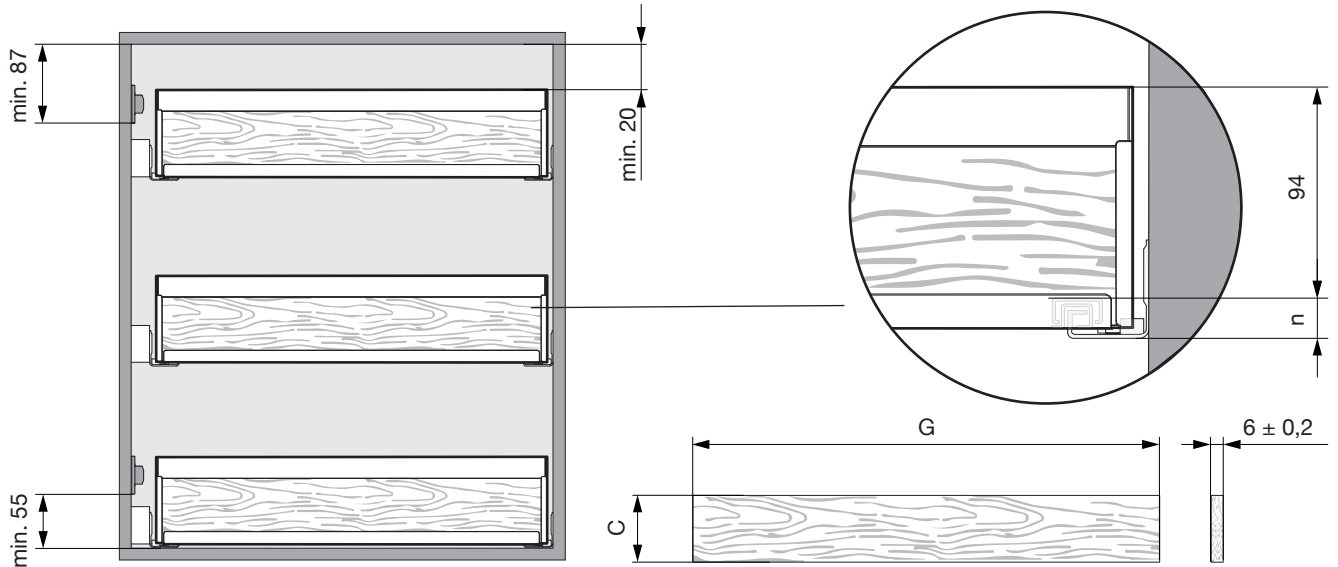

EXTENDO FIORO UNIVERSAL

Tablar mit Distanzleiste für Schubkastenführungen (exkl. Blum Legrabox)
 Tablette avec rail d'écartement pour coulisses sous tiroirs (excl. Blum Legrabox)
 Shelf with spacer for concealed extension runners (excl. Blum Legrabox)

	<p>1x</p>	<p>1x</p>	<p>1x</p> <p>(A ≤ 800 = 1x) (A ≥ 800 = 2x)</p>	<p>1x</p>
--	-----------	-----------	--	-----------

A	B	G	Set.-Nr. C=35mm	Set.-Nr. C=87mm
275	200	197		
300	225	222	200.2351.xx	200.2371.xx
400	325	322	200.2352.xx	200.2372.xx
450	375	372	200.2353.xx	200.2373.xx
500	425	422	200.2354.xx	200.2374.xx
550	475	472	200.2355.xx	200.2375.xx
600	525	522	200.2356.xx	200.2376.xx
800	700	697	200.2357.xx	200.2377.xx
825	725	722		
900	800	797	200.2359.xx	200.2379.xx

Produkt Product Produit	Typ Type Type	Nennlänge NL Nominal length NL Longueur nominale NL	D	E	F	n
Adar Salice	FUTURA SMOVE 6555/45	450	62	44	42	31,3
Blum	Tandem 560H4500....		49	43	36,5	26,8
Ebco	PR.Quadral SL-S/C Code: P-CDS-45-SCCi		48	36	36,5	27,5
Grass	DYNAMOOV 30kg F1301077		49	43	37	27,6
Grass	DYNAPRO 40kg F1301160		49	43	37	27,6
Hettich	Quadro V6 0045291		50	37	35,5	26
Hettich	Quadro 30 0047431		52	39	34,5	24
POINT	Precision Soft closing 450 mm 44075		48	42	37,5	28
Sun Chain	L 72187/450 GA		49	33	36	27