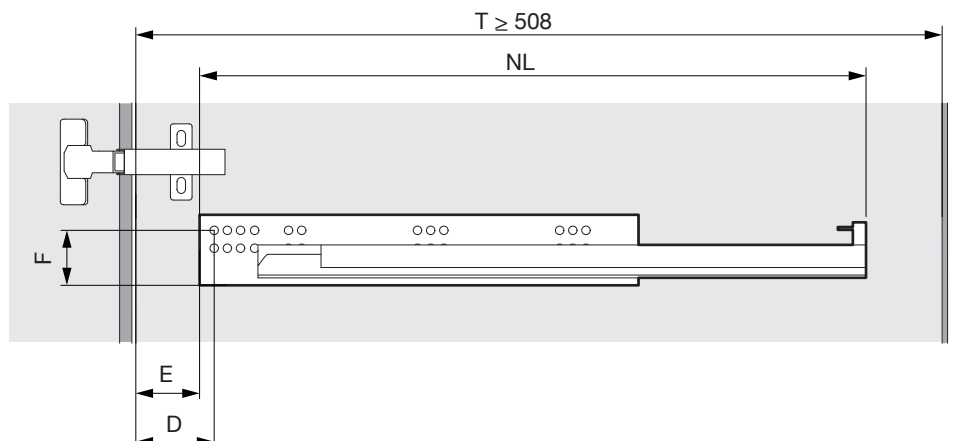

EXTENDO FIORO UNIVERSAL

Tablar mit Distanzleiste für Schubkastenführungen (exkl. Blum Legrabox)
 Tablette avec rail d'écartement pour coulisses sous tiroirs (excl. Blum Legrabox)
 Shelf with spacer for concealed extension runners (excl. Blum Legrabox)

	<p>1x</p>	<p>1x</p>	<p>1x</p> <p>(A ≤ 800 = 1x) (A ≥ 800 = 2x)</p>	<p>1x</p>
--	-----------	-----------	--	-----------

A	B	G	Set.-Nr. C=35mm	Set.-Nr. C=87mm
275	200	197		
300	225	222	200.2351.xx	200.2371.xx
400	325	322	200.2352.xx	200.2372.xx
450	375	372	200.2353.xx	200.2373.xx
500	425	422	200.2354.xx	200.2374.xx
550	475	472	200.2355.xx	200.2375.xx
600	525	522	200.2356.xx	200.2376.xx
800	700	697	200.2357.xx	200.2377.xx
825	725	722		
900	800	797	200.2359.xx	200.2379.xx

Produkt Product Produit	Typ Type Type	Nennlänge NL Nominal length NL Longueur nominale NL	D	E	F	n
Adar Salice	FUTURA SMOVE 6555/45	450	62	44	42	31,3
Blum	Tandem 560H4500....		49	43	36,5	26,8
Ebco	PR.Quadral SL-S/C Code: P-CDS-45-SCCi		48	36	36,5	27,5
Grass	DYNAMOOV 30kg F1301077		49	43	37	27,6
Grass	DYNAPRO 40kg F1301160		49	43	37	27,6
Hettich	Quadro V6 0045291		50	37	35,5	26
Hettich	Quadro 30 0047431		52	39	34,5	24
POINT	Precision Soft closing 450 mm 44075		48	42	37,5	28
Sun Chain	L 72187/450 GA		49	33	36	27