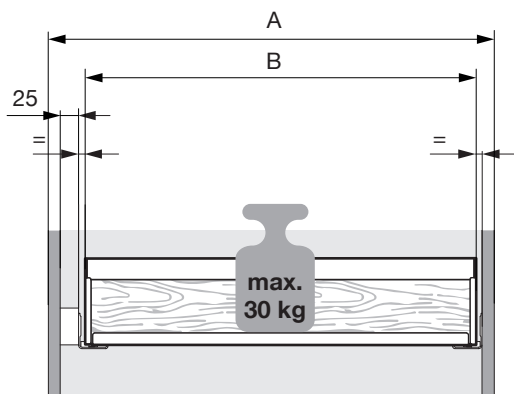

EXTENDO FIORO UNIVERSAL

Tablar mit Distanzleiste für Schubkastenführungen (exkl. Blum Legrabox)
 Tablette avec rail d'écartement pour coulisses sous tiroirs (excl. Blum Legrabox)
 Shelf with spacer for concealed extension runners (excl. Blum Legrabox)

	<p>1x</p>	<p>1x</p>	<p>1x</p> <p>(A ≤ 800 = 1x) (A ≥ 800 = 2x)</p>	<p>1x</p>
--	-----------	-----------	--	-----------

A	B	G	Set.-Nr. C=35mm	Set.-Nr. C=87mm
275	200	197		
300	225	222	200.2351.xx	200.2371.xx
400	325	322	200.2352.xx	200.2372.xx
450	375	372	200.2353.xx	200.2373.xx
500	425	422	200.2354.xx	200.2374.xx
550	475	472	200.2355.xx	200.2375.xx
600	525	522	200.2356.xx	200.2376.xx
800	700	697	200.2357.xx	200.2377.xx
825	725	722		
900	800	797	200.2359.xx	200.2379.xx

Produkt Product Produit	Typ Type Type	Nennlänge NL Nominal length NL Longueur nominale NL	D	E	F	n
Adar Salice	FUTURA SMOVE 6555/45	450	62	44	42	31,3
Blum	Tandem 560H4500....		49	43	36,5	26,8
Ebco	PR.Quadral SL-S/C Code: P-CDS-45-SCCi		48	36	36,5	27,5
Grass	DYNAMOOV 30kg F1301077		49	43	37	27,6
Grass	DYNAPRO 40kg F1301160		49	43	37	27,6
Hettich	Quadro V6 0045291		50	37	35,5	26
Hettich	Quadro 30 0047431		52	39	34,5	24
POINT	Precision Soft closing 450 mm 44075		48	42	37,5	28
Sun Chain	L 72187/450 GA		49	33	36	27