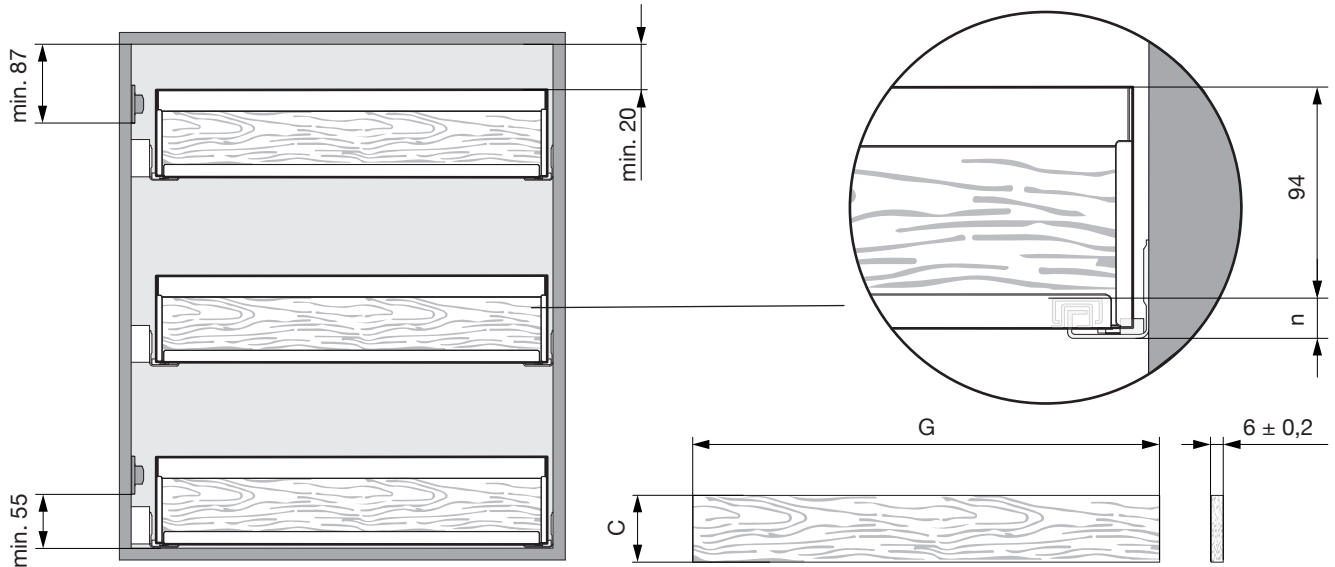

EXTENDO FIORO UNIVERSAL

Tablar mit Distanzleiste für Schubkastenführungen (exkl. Blum Legrabox)
 Tablette avec rail d'écartement pour coulisses sous tiroirs (excl. Blum Legrabox)
 Shelf with spacer for concealed extension runners (excl. Blum Legrabox)

	<p>1x</p>	<p>1x</p>	<p>1x</p> <p>(A ≤ 800 = 1x) (A ≥ 800 = 2x)</p>	<p>1x</p>
--	-----------	-----------	--	-----------

A	B	G	Set.-Nr. C=35mm	Set.-Nr. C=87mm
275	200	197		
300	225	222	200.2351.xx	200.2371.xx
400	325	322	200.2352.xx	200.2372.xx
450	375	372	200.2353.xx	200.2373.xx
500	425	422	200.2354.xx	200.2374.xx
550	475	472	200.2355.xx	200.2375.xx
600	525	522	200.2356.xx	200.2376.xx
800	700	697	200.2357.xx	200.2377.xx
825	725	722		
900	800	797	200.2359.xx	200.2379.xx

Produkt Product Produit	Typ Type Type	Nennlänge NL Nominal length NL Longueur nominale NL	D	E	F	n
Adar Salice	FUTURA SMOVE 6555/45	450	62	44	42	31,3
Blum	Tandem 560H4500....		49	43	36,5	26,8
Ebco	PR.Quadral SL-S/C Code: P-CDS-45-SCCi		48	36	36,5	27,5
Grass	DYNAMOOV 30kg F1301077		49	43	37	27,6
Grass	DYNAPRO 40kg F1301160		49	43	37	27,6
Hettich	Quadro V6 0045291		50	37	35,5	26
Hettich	Quadro 30 0047431		52	39	34,5	24
POINT	Precision Soft closing 450mm 44075		48	42	37,5	28
Sun Chain	L 72187/450 GA		49	33	36	27
Taming	728MCFH-440		440	49	43	36,5