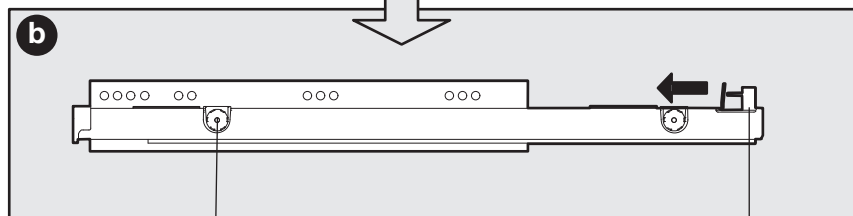

1

1x
(A ≤ 800 = 1x)
(A ≥ 800 = 2x)

2

1x