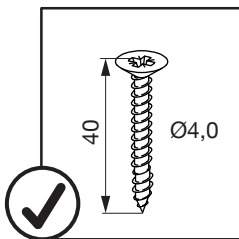

1

1x
(A ≤ 800 = 1x)
(A ≥ 800 = 2x)