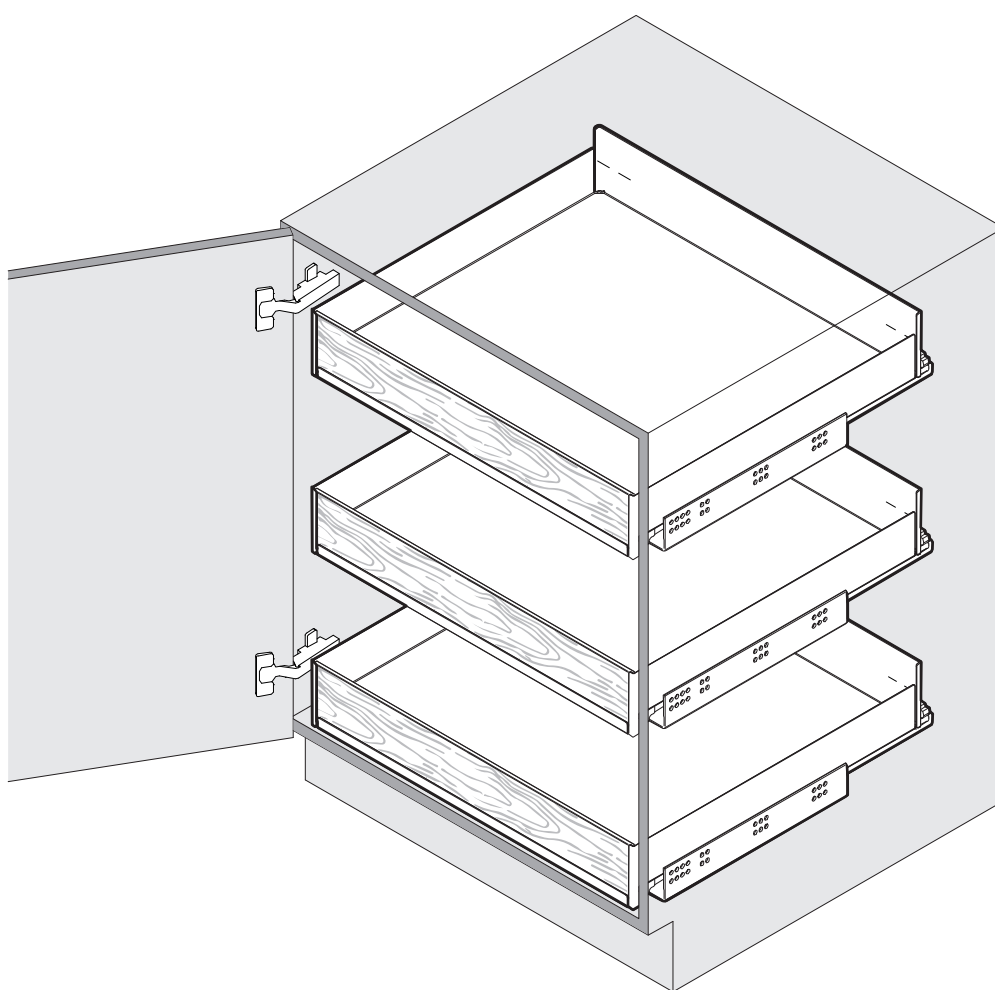

EXTENDO FIORO UNIVERSAL

Tablar mit Distanzleiste für Schubkastenführungen (exkl. Blum Legrabox)
 Tablette avec rail d'écartement pour coulisses sous tiroirs (excl. Blum Legrabox)
 Shelf with spacer for concealed extension runners (excl. Blum Legrabox)

	<p>1x</p>	<p>1x</p>	<p>1x</p> <p>(A ≤ 800 = 1x) (A ≥ 800 = 2x)</p>	<p>1x</p>
--	-----------	-----------	--	-----------

A	B	G	Set.-Nr. C=35mm	Set.-Nr. C=87mm
275	200	197		
300	225	222	200.2351.xx	200.2371.xx
400	325	322	200.2352.xx	200.2372.xx
450	375	372	200.2353.xx	200.2373.xx
500	425	422	200.2354.xx	200.2374.xx
550	475	472	200.2355.xx	200.2375.xx
600	525	522	200.2356.xx	200.2376.xx
800	700	697	200.2357.xx	200.2377.xx
825	725	722		
900	800	797	200.2359.xx	200.2379.xx

Produkt Product Produit	Typ Type Type	Nennlänge NL Nominal length NL Longueur nominale NL	D	E	F	n
Adar Salice	FUTURA SMOVE 6555/45	450	62	44	42	31,3
Blum	Tandem 560H4500....		49	43	36,5	26,8
Ebco	PR.Quadral SL-S/C Code: P-CDS-45-SCCi		48	36	36,5	27,5
Grass	DYNAMOOV 30kg F1301077		49	43	37	27,6
Grass	DYNAPRO 40kg F1301160		49	43	37	27,6
Hettich	Quadro V6 0045291		50	37	35,5	26
Hettich	Quadro 30 0047431		52	39	34,5	24
POINT	Precision Soft closing 450mm 44075		48	42	37,5	28
Sun Chain	L 72187/450 GA		49	33	36	27
Taming	728MCFH-440		440	49	43	36,5