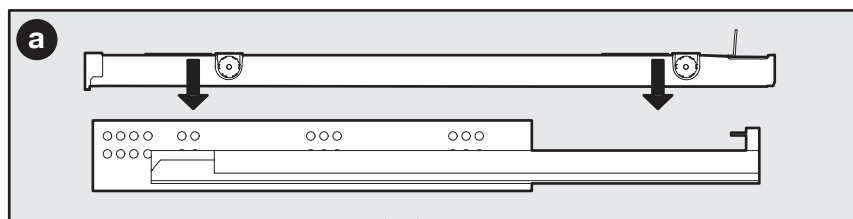

1

1x
(A ≤ 800 = 1x)
(A ≥ 800 = 2x)

2

1x