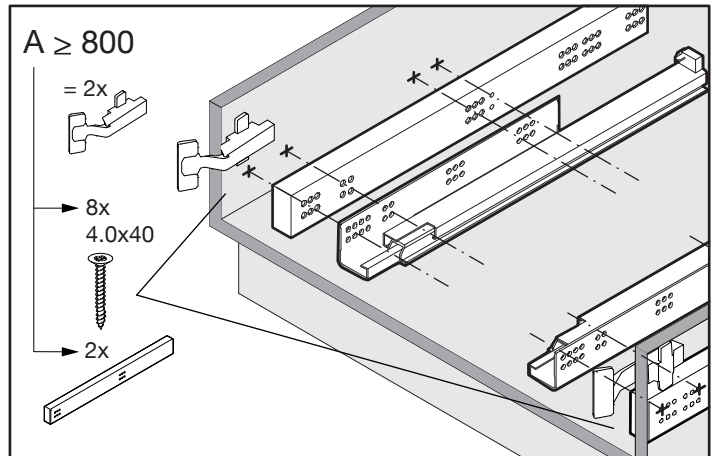

1

1x
(A ≤ 800 = 1x)
(A ≥ 800 = 2x)