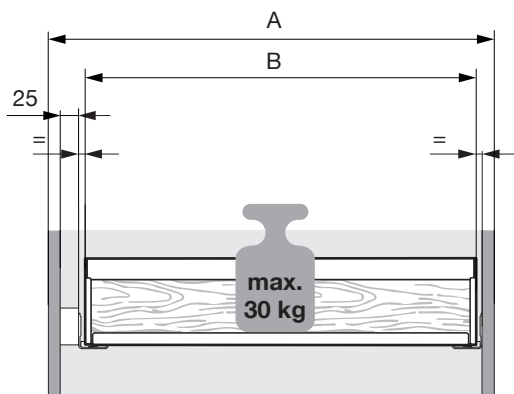

EXTENDO FIORO UNIVERSAL

Tablar mit Distanzleiste für Schubkastenführungen (exkl. Blum Legrabox)
 Tablette avec rail d'écartement pour coulisses sous tiroirs (excl. Blum Legrabox)
 Shelf with spacer for concealed extension runners (excl. Blum Legrabox)

	<p>1x</p>	<p>1x</p>	<p>1x</p> <p>(A ≤ 800 = 1x) (A ≥ 800 = 2x)</p>	<p>1x</p>
--	-----------	-----------	--	-----------

A	B	G	Set.-Nr. C=35mm	Set.-Nr. C=87mm
275	200	197		
300	225	222	200.2351.xx	200.2371.xx
400	325	322	200.2352.xx	200.2372.xx
450	375	372	200.2353.xx	200.2373.xx
500	425	422	200.2354.xx	200.2374.xx
550	475	472	200.2355.xx	200.2375.xx
600	525	522	200.2356.xx	200.2376.xx
800	700	697	200.2357.xx	200.2377.xx
825	725	722		
900	800	797	200.2359.xx	200.2379.xx

Produkt Product Produit	Typ Type Type	Nennlänge NL Nominal length NL Longueur nominale NL	D	E	F	n
Adar Salice	FUTURA SMOVE 6555/45	450	62	44	42	31,3
Blum	Tandem 560H4500....		49	43	36,5	26,8
Ebco	PR.Quadral SL-S/C Code: P-CDS-45-SCCi		48	36	36,5	27,5
Grass	DYNAMOOV 30kg F1301077		49	43	37	27,6
Grass	DYNAPRO 40kg F1301160		49	43	37	27,6
Hettich	Quadro V6 0045291		50	37	35,5	26
Hettich	Quadro 30 0047431		52	39	34,5	24
POINT	Precision Soft closing 450mm 44075		48	42	37,5	28
Sun Chain	L 72187/450 GA		49	33	36	27
Taming	728MCFH-440		440	49	43	36,5