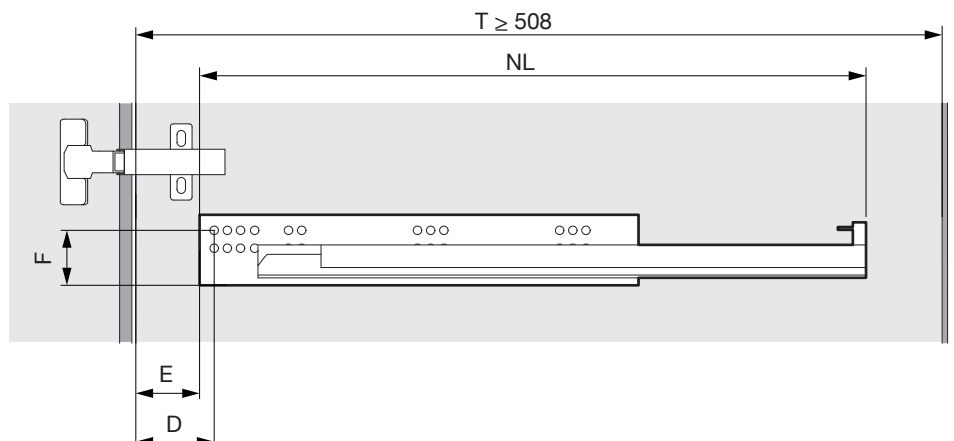

EXTENDO FIORO UNIVERSAL

Tablar mit Distanzleiste für Schubkastenführungen (exkl. Blum Legrabox)
 Tablette avec rail d'écartement pour coulisses sous tiroirs (excl. Blum Legrabox)
 Shelf with spacer for concealed extension runners (excl. Blum Legrabox)

	<p>1x</p>	<p>1x</p>	<p>1x</p> <p>(A ≤ 800 = 1x) (A ≥ 800 = 2x)</p>	<p>1x</p>
--	-----------	-----------	--	-----------

A	B	G	Set.-Nr. C=35mm	Set.-Nr. C=87mm
275	200	197		
300	225	222	200.2351.xx	200.2371.xx
400	325	322	200.2352.xx	200.2372.xx
450	375	372	200.2353.xx	200.2373.xx
500	425	422	200.2354.xx	200.2374.xx
550	475	472	200.2355.xx	200.2375.xx
600	525	522	200.2356.xx	200.2376.xx
800	700	697	200.2357.xx	200.2377.xx
825	725	722		
900	800	797	200.2359.xx	200.2379.xx

Produkt Product Produit	Typ Type Type	Nennlänge NL Nominal length NL Longueur nominale NL	D	E	F	n
Adar Salice	FUTURA SMOVE 6555/45	450	62	44	42	31,3
Blum	Tandem 560H4500....		49	43	36,5	26,8
Ebco	PR.Quadral SL-S/C Code: P-CDS-45-SCCi		48	36	36,5	27,5
Grass	DYNAMOOV 30kg F1301077		49	43	37	27,6
Grass	DYNAPRO 40kg F1301160		49	43	37	27,6
Hettich	Quadro V6 0045291		50	37	35,5	26
Hettich	Quadro 30 0047431		52	39	34,5	24
POINT	Precision Soft closing 450mm 44075		48	42	37,5	28
Sun Chain	L 72187/450 GA		49	33	36	27
Taming	728MCFH-440		440	49	43	36,5