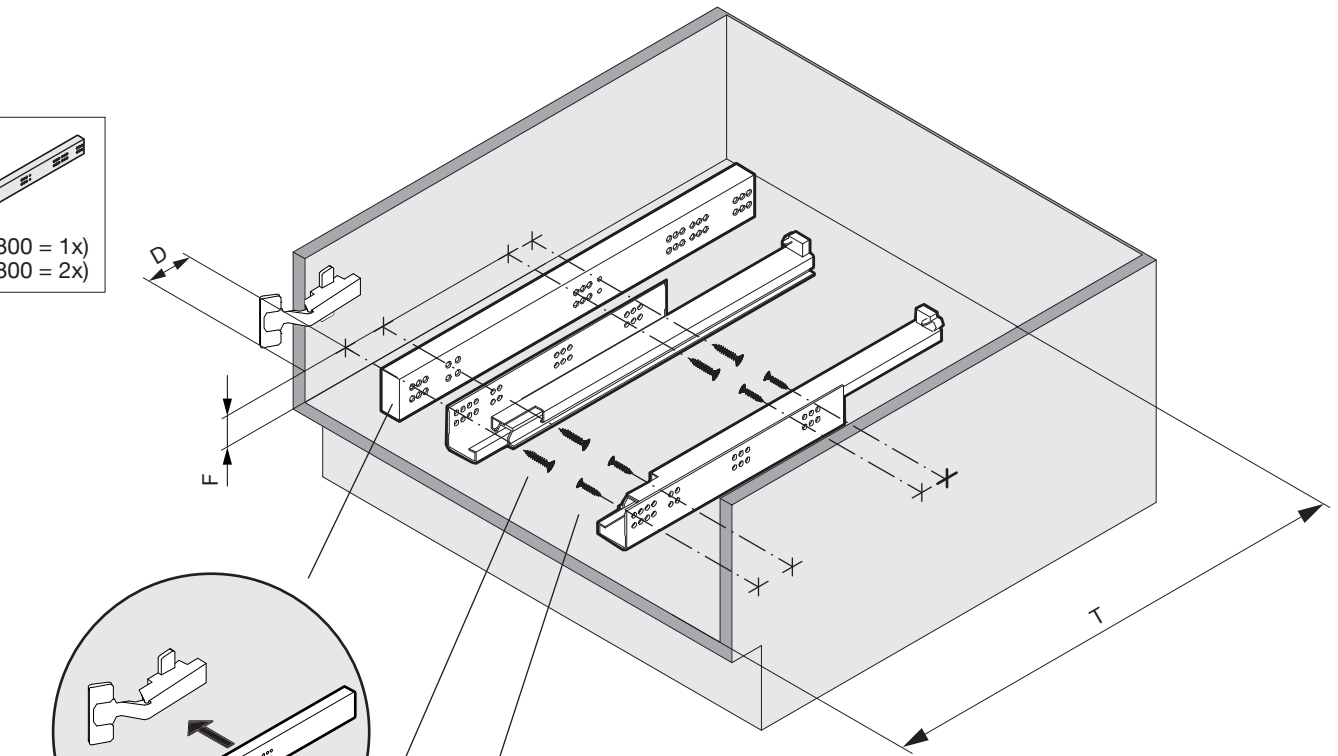

1

1x
(A ≤ 800 = 1x)
(A ≥ 800 = 2x)