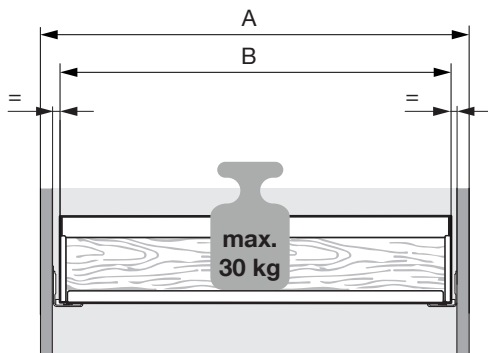

EXTENDO FIORO UNIVERSAL

Tablar ohne Distanzleiste für Schubkastenführungen (exkl. Blum Legrabox)
 Tablette sans rail d'écartement pour coulisses sous tiroirs (excl. Blum Legrabox)
 Shelf without spacer for concealed extension runners (excl. Blum Legrabox)

A	B	G	Set.-Nr. C=35mm	Set.-Nr. C=87mm
275	225	222		
300	250	247	200.2341.xx	200.2361.xx
400	350	347	200.2342.xx	200.2362.xx
450	400	397	200.2343.xx	200.2363.xx
500	450	447	200.2344.xx	200.2364.xx
550	500	497	200.2345.xx	200.2365.xx
600	550	547	200.2346.xx	200.2366.xx
800	750	747	200.2347.xx	200.2367.xx
825	775	772		
900	850	847	200.2349.xx	200.2369.xx

Produkt Product Produit	Typ Type Type	Nennlänge NL Nominal length NL Longueur nominale NL	D	E	F	n
Adar Salice	FUTURA SMOVE 6555/45	450	62	44	42	31,3
Blum	Tandem 560H4500....		49	43	36,5	26,8
Ebco	PR.Quadral SL-S/C Code: P-CDS-45-SCCi		48	36	36,5	27,5
Grass	DYNAMOOV 30kg F1301077		49	43	37	27,6
Grass	DYNAPRO 40kg F1301160		49	43	37	27,6
Hettich	Quadro V6 0045291		50	37	35,5	26
Hettich	Quadro 30 0047431		52	39	34,5	24
POINT	Precision Soft closing 450mm 44075		48	42	37,5	28
Sun Chain	L 72187/450 GA		49	33	36	27
Taming	728MCFH-440		440	49	43	36,5