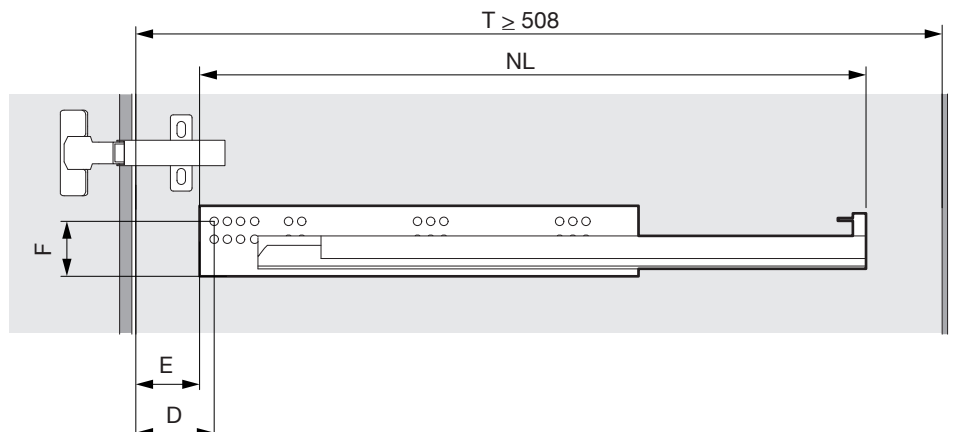

EXTENDO FIORO UNIVERSAL

Tablar ohne Distanzleiste für Schubkastenführungen (exkl. Blum Legrabox)
 Tablette sans rail d'écartement pour coulisses sous tiroirs (excl. Blum Legrabox)
 Shelf without spacer for concealed extension runners (excl. Blum Legrabox)

A	B	G	Set.-Nr. C=35mm	Set.-Nr. C=87mm
275	225	222		
300	250	247	200.2341.xx	200.2361.xx
400	350	347	200.2342.xx	200.2362.xx
450	400	397	200.2343.xx	200.2363.xx
500	450	447	200.2344.xx	200.2364.xx
550	500	497	200.2345.xx	200.2365.xx
600	550	547	200.2346.xx	200.2366.xx
800	750	747	200.2347.xx	200.2367.xx
825	775	772		
900	850	847	200.2349.xx	200.2369.xx

Produkt Product Produit	Typ Type Type	Nennlänge NL Nominal length NL Longueur nominale NL	D	E	F	n
Adar Salice	FUTURA SMOVE 6555/45	450	62	44	42	31,3
Blum	Tandem 560H4500....		49	43	36,5	26,8
Ebco	PR.Quadral SL-S/C Code: P-CDS-45-SCCi		48	36	36,5	27,5
Grass	DYNAMOOV 30kg F1301077		49	43	37	27,6
Grass	DYNAPRO 40kg F1301160		49	43	37	27,6
Hettich	Quadro V6 0045291		50	37	35,5	26
Hettich	Quadro 30 0047431		52	39	34,5	24
POINT	Precision Soft closing 450mm 44075		48	42	37,5	28
Sun Chain	L 72187/450 GA		49	33	36	27
Taming	728MCFH-440		440	49	43	36,5