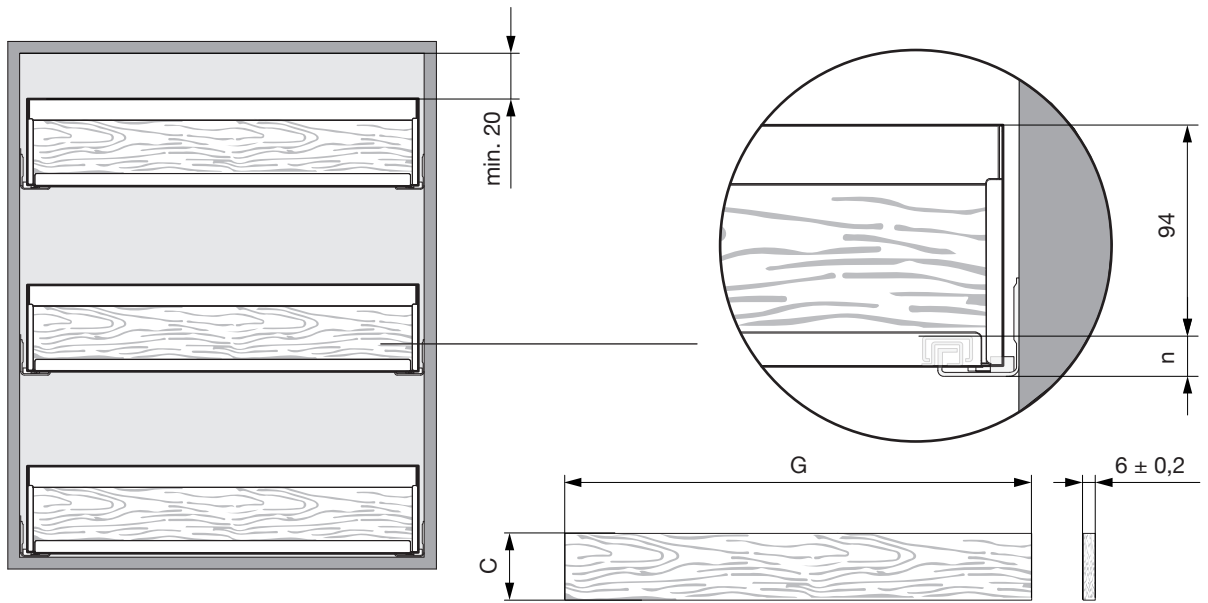

EXTENDO FIORO UNIVERSAL

Tablar ohne Distanzleiste für Schubkastenführungen (exkl. Blum Legrabox)
 Tablette sans rail d'écartement pour coulisses sous tiroirs (excl. Blum Legrabox)
 Shelf without spacer for concealed extension runners (excl. Blum Legrabox)

A	B	G	Set.-Nr. C=35mm	Set.-Nr. C=87mm
275	225	222		
300	250	247	200.2341.xx	200.2361.xx
400	350	347	200.2342.xx	200.2362.xx
450	400	397	200.2343.xx	200.2363.xx
500	450	447	200.2344.xx	200.2364.xx
550	500	497	200.2345.xx	200.2365.xx
600	550	547	200.2346.xx	200.2366.xx
800	750	747	200.2347.xx	200.2367.xx
825	775	772		
900	850	847	200.2349.xx	200.2369.xx

Produkt Product Produit	Typ Type Type	Nennlänge NL Nominal length NL Longueur nominale NL	D	E	F	n
Adar Salice	FUTURA SMOVE 6555/45	450	62	44	42	31,3
Blum	Tandem 560H4500....		49	43	36,5	26,8
Ebco	PR.Quadral SL-S/C Code: P-CDS-45-SCCi		48	36	36,5	27,5
Grass	DYNAMOOV 30kg F1301077		49	43	37	27,6
Grass	DYNAPRO 40kg F1301160		49	43	37	27,6
Hettich	Quadro V6 0045291		50	37	35,5	26
Hettich	Quadro 30 0047431		52	39	34,5	24
POINT	Precision Soft closing 450mm 44075		48	42	37,5	28
Sun Chain	L 72187/450 GA		49	33	36	27
Taming	728MCFH-440		440	49	43	36,5