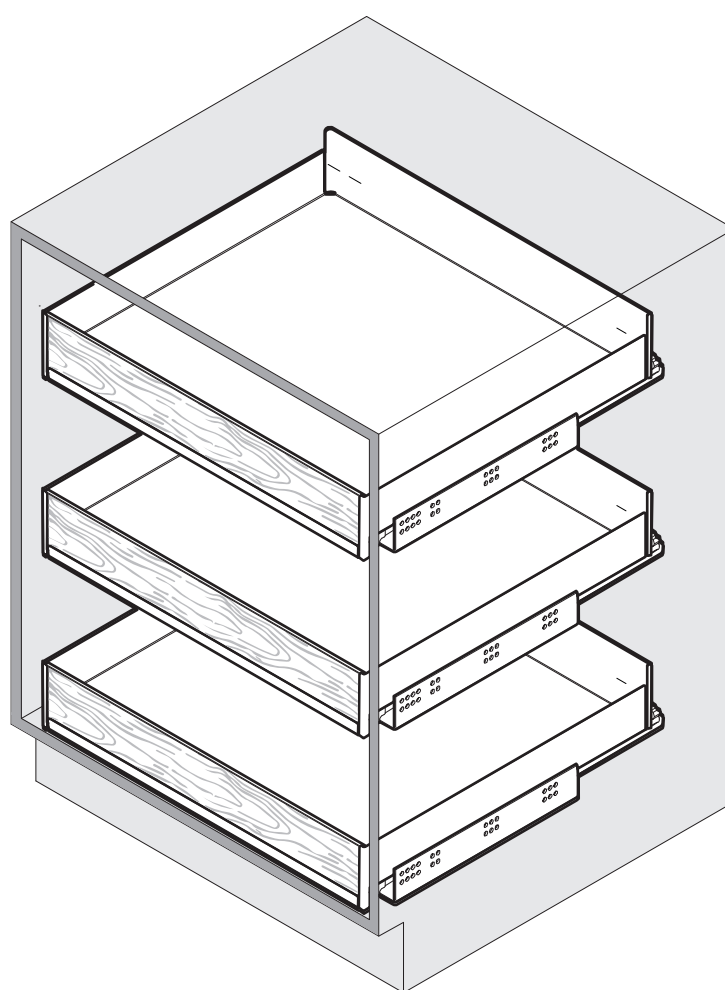

EXTENDO FIORO UNIVERSAL

Tablar ohne Distanzleiste für Schubkastenführungen (exkl. Blum Legrabox)
 Tablette sans rail d'écartement pour coulisses sous tiroirs (excl. Blum Legrabox)
 Shelf without spacer for concealed extension runners (excl. Blum Legrabox)

A	B	G	Set.-Nr. C=35mm	Set.-Nr. C=87mm
275	225	222		
300	250	247	200.2341.xx	200.2361.xx
400	350	347	200.2342.xx	200.2362.xx
450	400	397	200.2343.xx	200.2363.xx
500	450	447	200.2344.xx	200.2364.xx
550	500	497	200.2345.xx	200.2365.xx
600	550	547	200.2346.xx	200.2366.xx
800	750	747	200.2347.xx	200.2367.xx
825	775	772		
900	850	847	200.2349.xx	200.2369.xx

Produkt Product Produit	Typ Type Type	Nennlänge NL Nominal length NL Longueur nominale NL	D	E	F	n
Adar Salice	FUTURA SMOVE 6555/45	450	62	44	42	31,3
Blum	Tandem 560H4500....		49	43	36,5	26,8
Ebco	PR.Quadral SL-S/C Code: P-CDS-45-SCCi		48	36	36,5	27,5
Grass	DYNAMOOV 30kg F1301077		49	43	37	27,6
Grass	DYNAPRO 40kg F1301160		49	43	37	27,6
Hettich	Quadro V6 0045291		50	37	35,5	26
Hettich	Quadro 30 0047431		52	39	34,5	24
POINT	Precision Soft closing 450mm 44075		48	42	37,5	28
Sun Chain	L 72187/450 GA		49	33	36	27
Taming	728MCFH-440		440	49	43	36,5

1

2

3

4

5