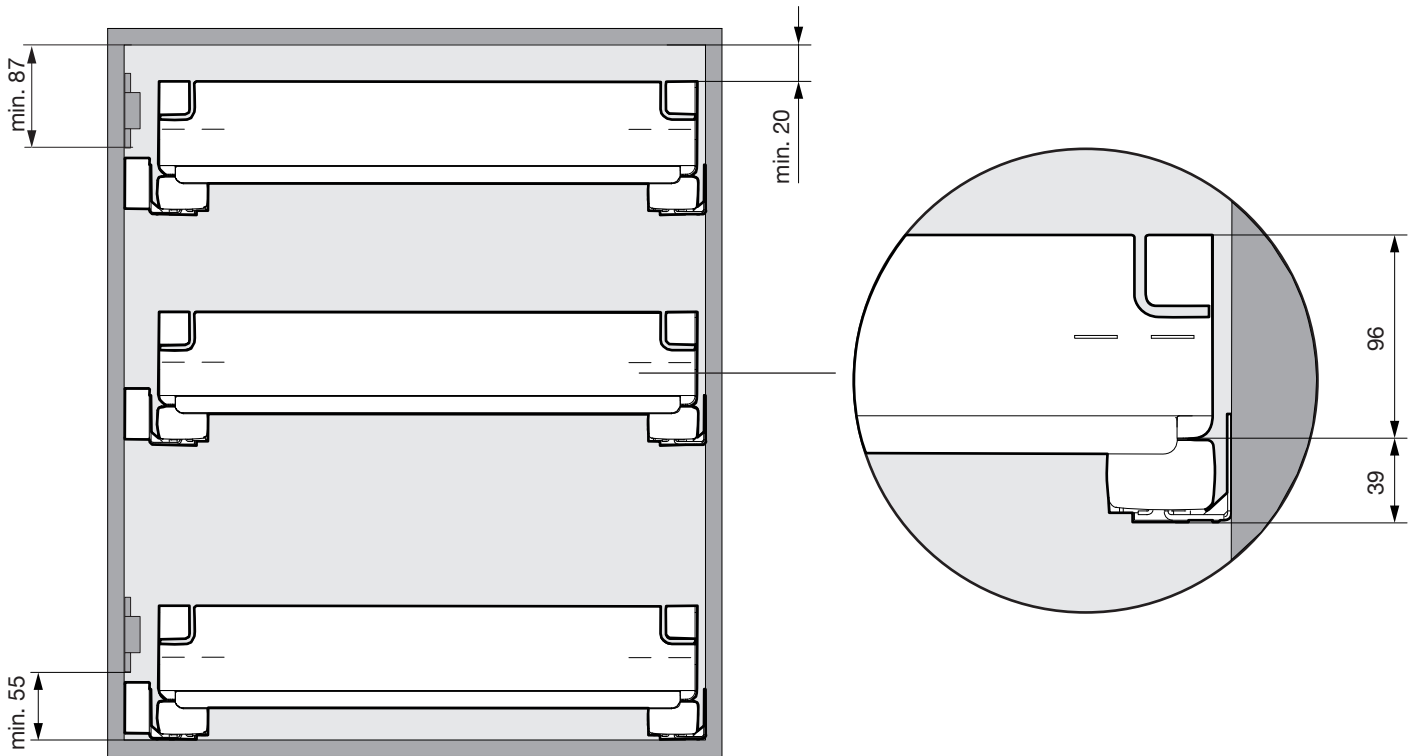

EXTENDO LIBELL LEGRABOX

Tablar mit Distanzleiste für Schubkastenführung Blum Legrabox
 Tablette avec rail d'écartement pour coulisses sous tiroir Blum Legrabox
 Shelf with spacer for drawer runner Blum Legrabox

	<p>1x</p>	<p>1x</p>	<p>1x</p> <p>(A ≤ 800 = 1x) (A ≥ 800 = 2x)</p>
--	-----------	-----------	--

A	B	Art.-Nr.
275	200	
300	225	200.2311.xx
400	325	200.2312.xx
450	375	200.2313.xx
500	425	200.2314.xx
550	475	200.2315.xx
600	525	200.2316.xx
800	700	200.2317.xx
825	725	
900	800	200.2269.xx