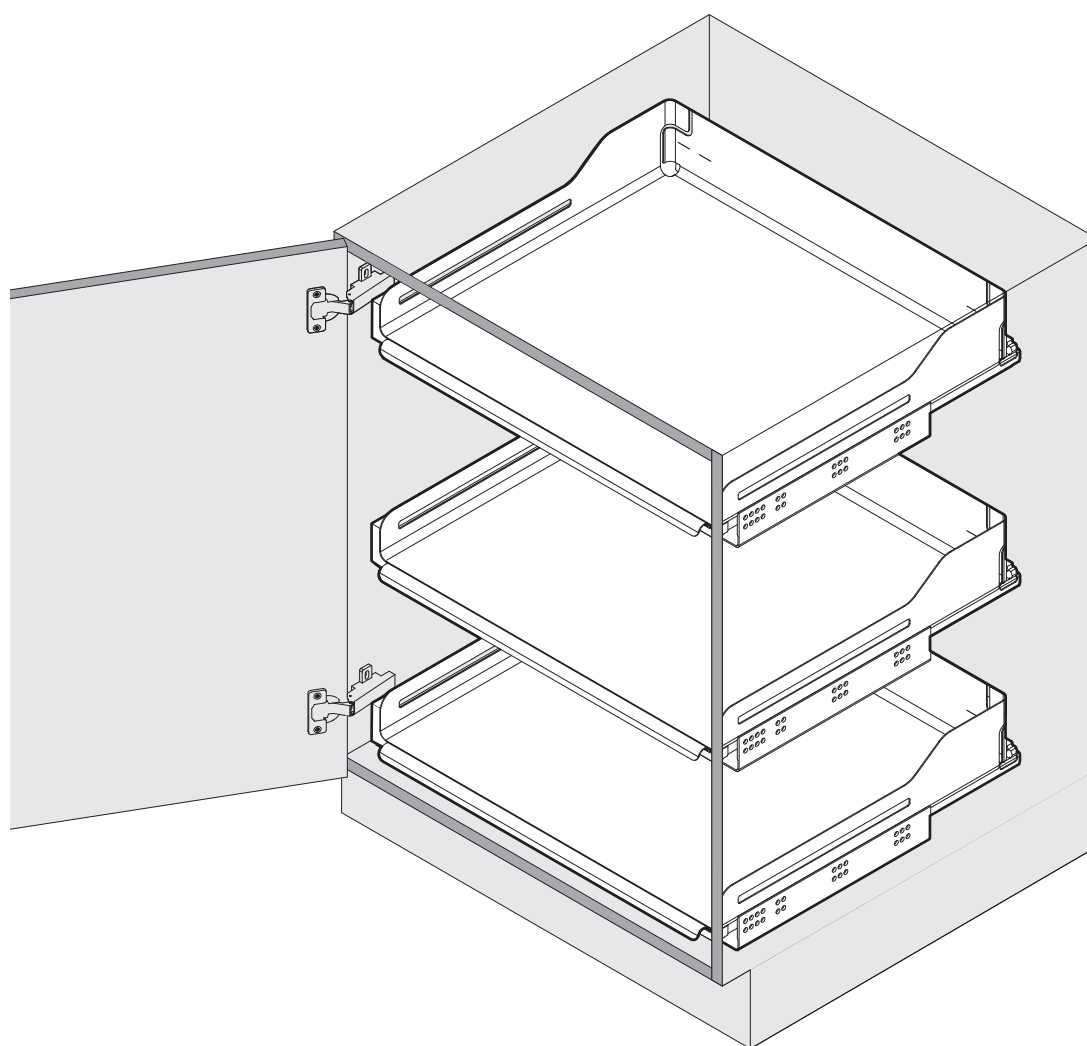

EXTENDO LIBELL LEGRABOX

Tablar mit Distanzleiste für Schubkastenführung Blum Legrabox
 Tablette avec rail d'écartement pour coulisses sous tiroir Blum Legrabox
 Shelf with spacer for drawer runner Blum Legrabox

	<p>1x</p>	<p>1x</p>	<p>1x</p> <p>(A ≤ 800 = 1x) (A ≥ 800 = 2x)</p>
--	-----------	-----------	--

A	B	Art.-Nr.
275	200	
300	225	200.2311.xx
400	325	200.2312.xx
450	375	200.2313.xx
500	425	200.2314.xx
550	475	200.2315.xx
600	525	200.2316.xx
800	700	200.2317.xx
825	725	
900	800	200.2269.xx