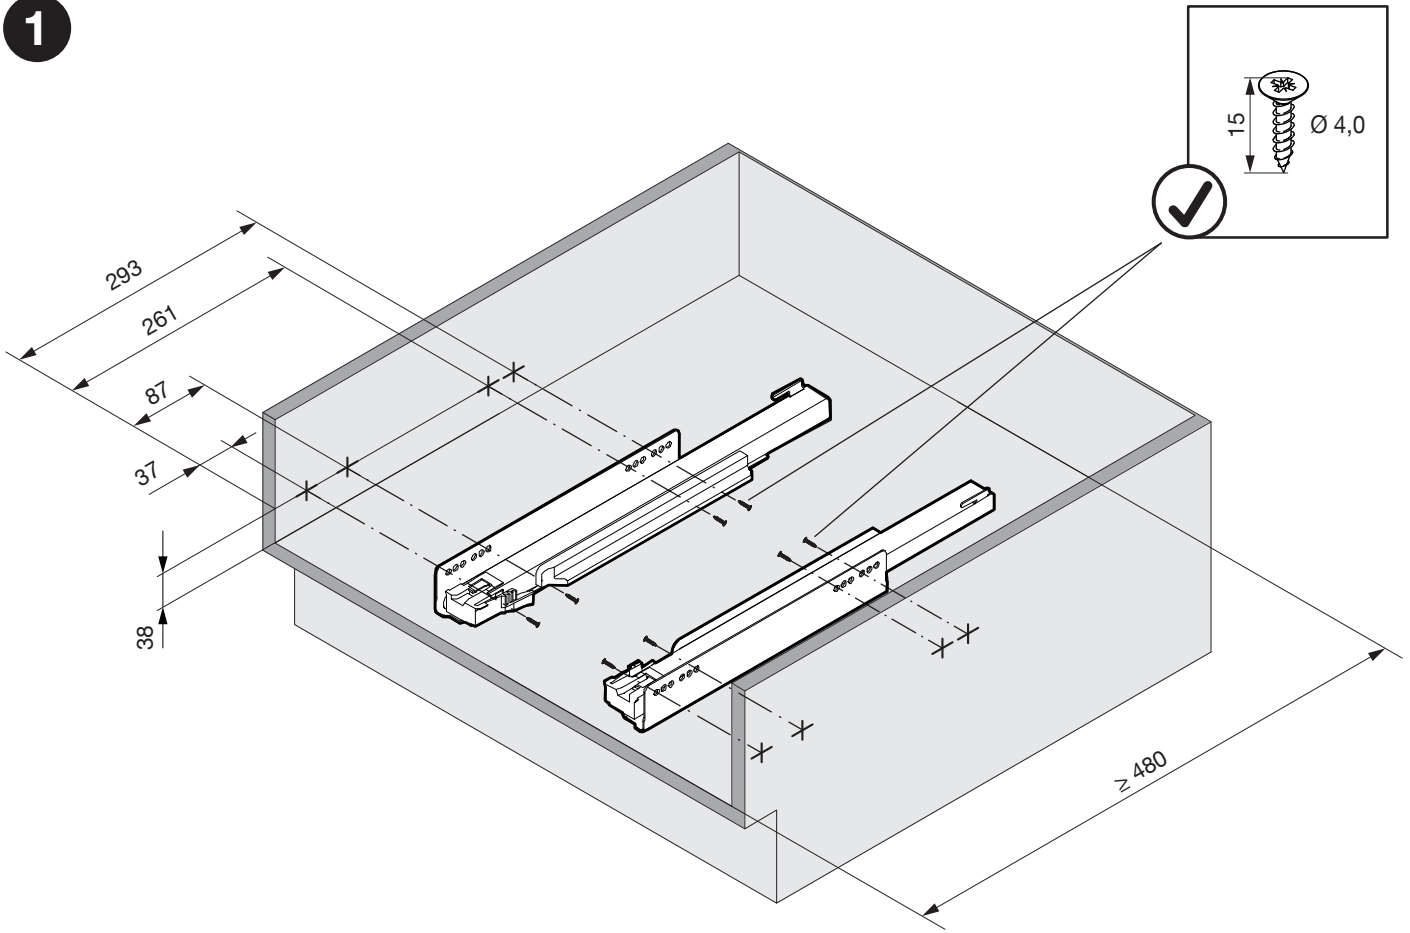

EXTENDO LIBELL LEGRABOX

Tablar ohne Distanzleiste für Schubkastenführung Blum Legrabox
 Tablette sans rail d'écartement pour coulisses sous tiroir Blum Legrabox
 Shelf without spacer for drawer runner Blum Legrabox

A	B	Art.-Nr.
275	225	
300	250	200.2301.xx
400	350	200.2302.xx
450	400	200.2303.xx
500	450	200.2304.xx
550	500	200.2305.xx
600	550	200.2306.xx
800	750	200.2307.xx
825	775	
900	850	200.2309.xx

1

2

3

4