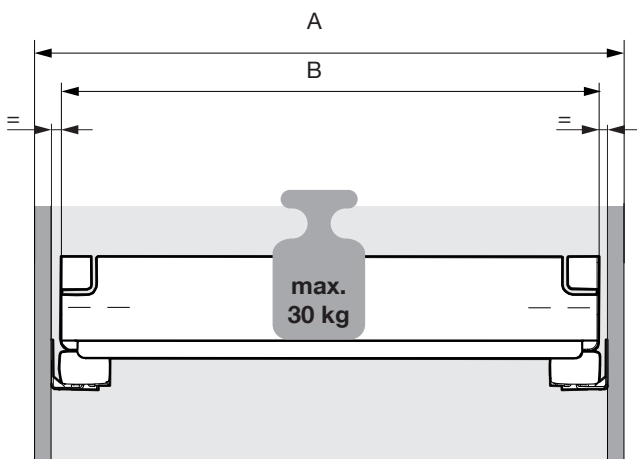

EXTENDO LIBELL LEGRABOX

Tablar ohne Distanzleiste für Schubkastenführung Blum Legrabox
 Tablette sans rail d'écartement pour coulisses sous tiroir Blum Legrabox
 Shelf without spacer for drawer runner Blum Legrabox

A	B	Art.-Nr.
275	225	
300	250	200.2301.xx
400	350	200.2302.xx
450	400	200.2303.xx
500	450	200.2304.xx
550	500	200.2305.xx
600	550	200.2306.xx
800	750	200.2307.xx
825	775	
900	850	200.2309.xx

1

2

3

4