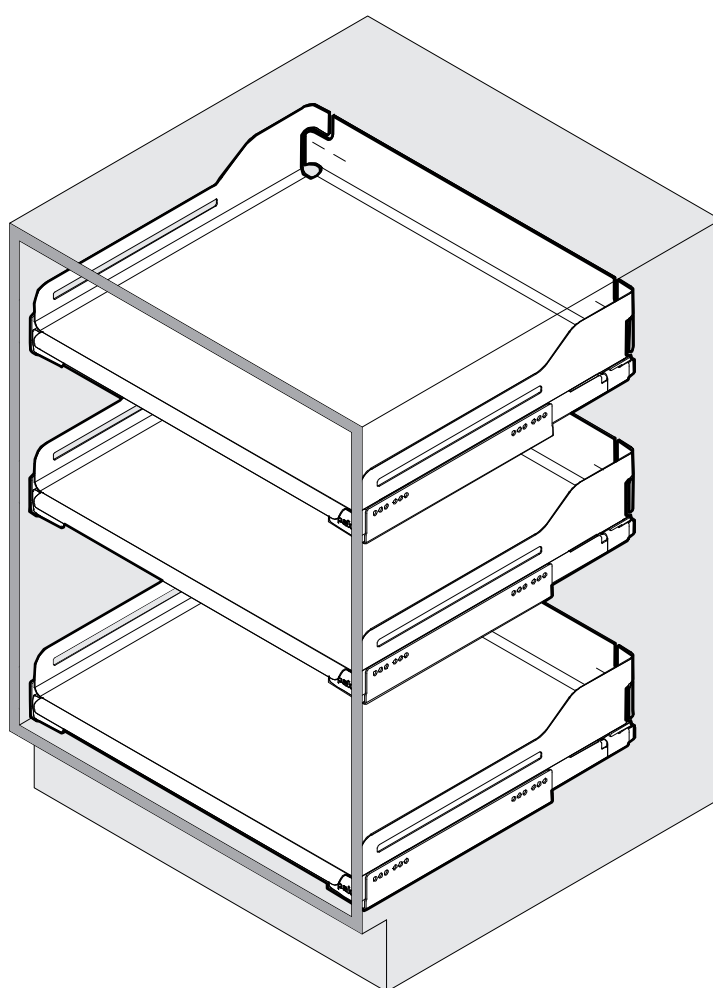

EXTENDO LIBELL LEGRABOX

Tablar ohne Distanzleiste für Schubkastenführung Blum Legrabox
 Tablette sans rail d'écartement pour coulisses sous tiroir Blum Legrabox
 Shelf without spacer for drawer runner Blum Legrabox

A	B	Art.-Nr.
275	225	
300	250	200.2301.xx
400	350	200.2302.xx
450	400	200.2303.xx
500	450	200.2304.xx
550	500	200.2305.xx
600	550	200.2306.xx
800	750	200.2307.xx
825	775	
900	850	200.2309.xx

1

2

3

4