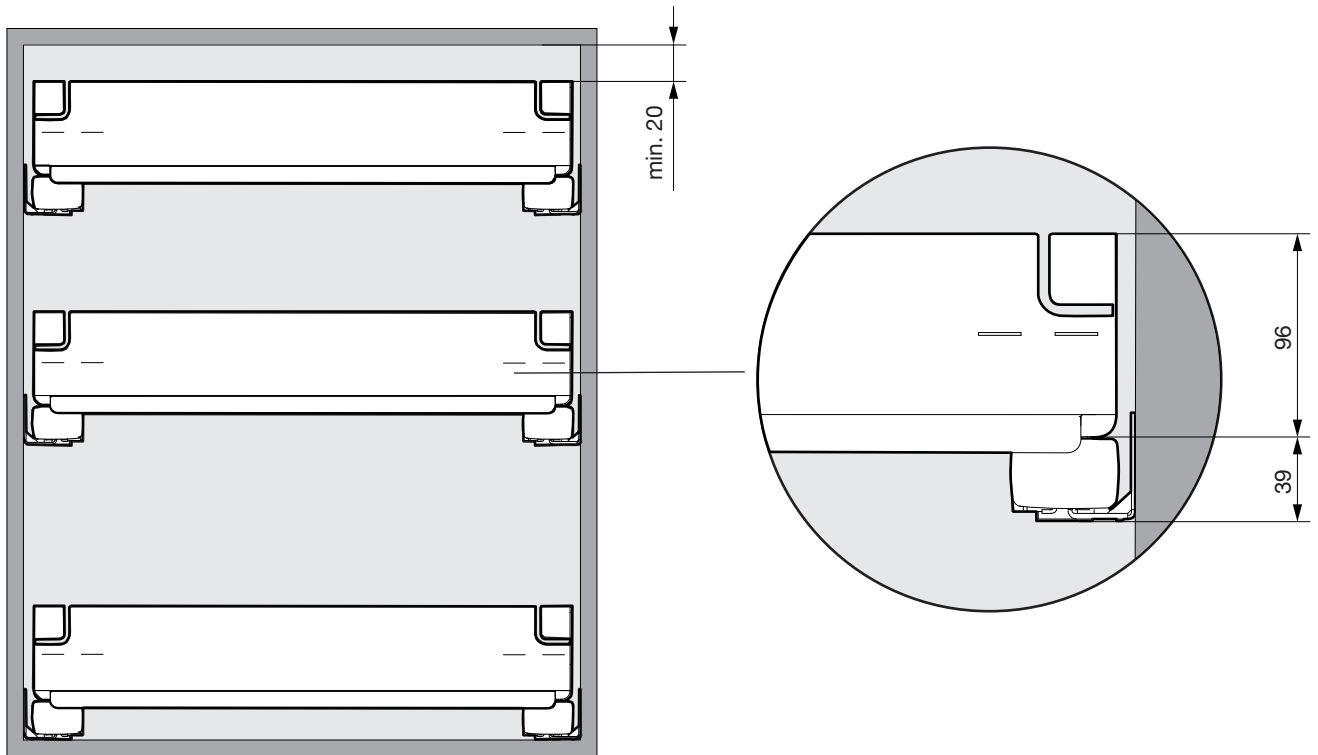

EXTENDO LIBELL LEGRABOX

Tablar ohne Distanzleiste für Schubkastenführung Blum Legrabox
 Tablette sans rail d'écartement pour coulisses sous tiroir Blum Legrabox
 Shelf without spacer for drawer runner Blum Legrabox

A	B	Art.-Nr.
275	225	
300	250	200.2301.xx
400	350	200.2302.xx
450	400	200.2303.xx
500	450	200.2304.xx
550	500	200.2305.xx
600	550	200.2306.xx
800	750	200.2307.xx
825	775	
900	850	200.2309.xx

1

2

3

4