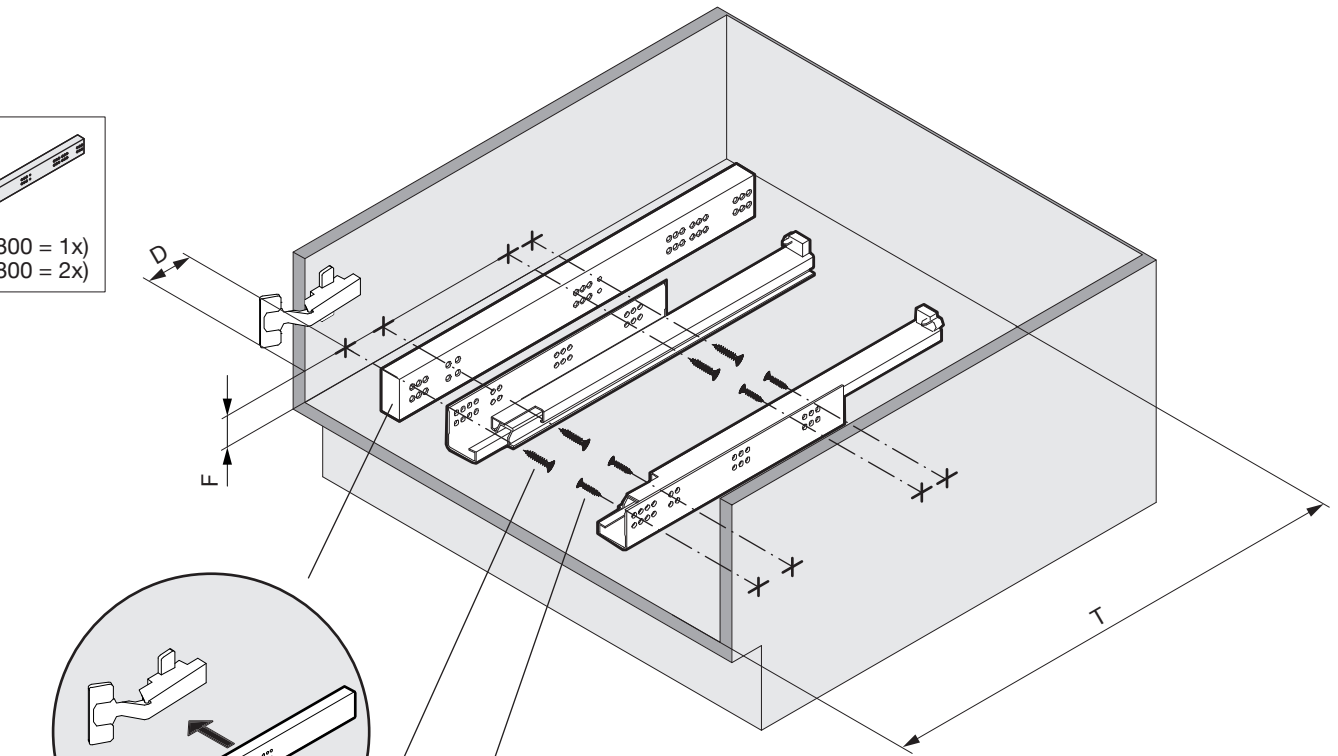

1

1x
(A ≤ 800 = 1x)
(A ≥ 800 = 2x)