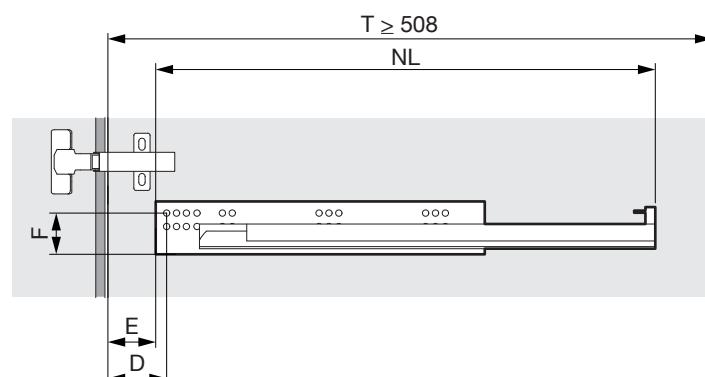

	<p>1x</p>	<p>1x</p>	<p>1x</p> <p>(A ≤ 800 = 1x) (A ≥ 800 = 2x)</p>	<p>2x</p>
--	-----------	-----------	--	-----------

A	B	Art.-Nr.
300	225	200.2291.xx
400	325	200.2292.xx
450	375	200.2293.xx
500	425	200.2294.xx
550	475	200.2295.xx
600	525	200.2296.xx
800	700	200.2297.xx
825	725	
900	800	200.2299.xx

Produkt Product Produit	Typ Type Type	Nennlänge NL Nominal length NL Longueur nominale NL	D	E	F	n
Adar Salice	FUTURA SMOVE 6555/45	450	62	44	42	31,3
Blum	Tandem 560H4500....		49	43	36,5	26,8
Ebco	PR.Quadral SL-S/C Code: P-CDS-45-SCCi		48	36	36,5	27,5
Grass	DYNAMOOV 30kg F1301077		49	43	37	27,6
Grass	DYNAPRO 40kg F1301160		49	43	37	27,6
Hettich	Quadro V6 0045291		50	37	35,5	26
Hettich	Quadro 30 0047431		52	39	34,5	24
POINT	Precision Soft closing 450mm 44075		48	42	37,5	28
Sun Chain	L 72187/450 GA		49	33	36	27
Taming	728MCFH-440		440	49	43	36,5