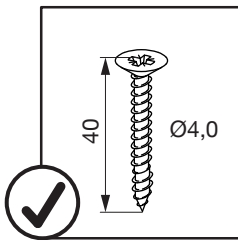

1

1x
(A ≤ 800 = 1x)
(A ≥ 800 = 2x)