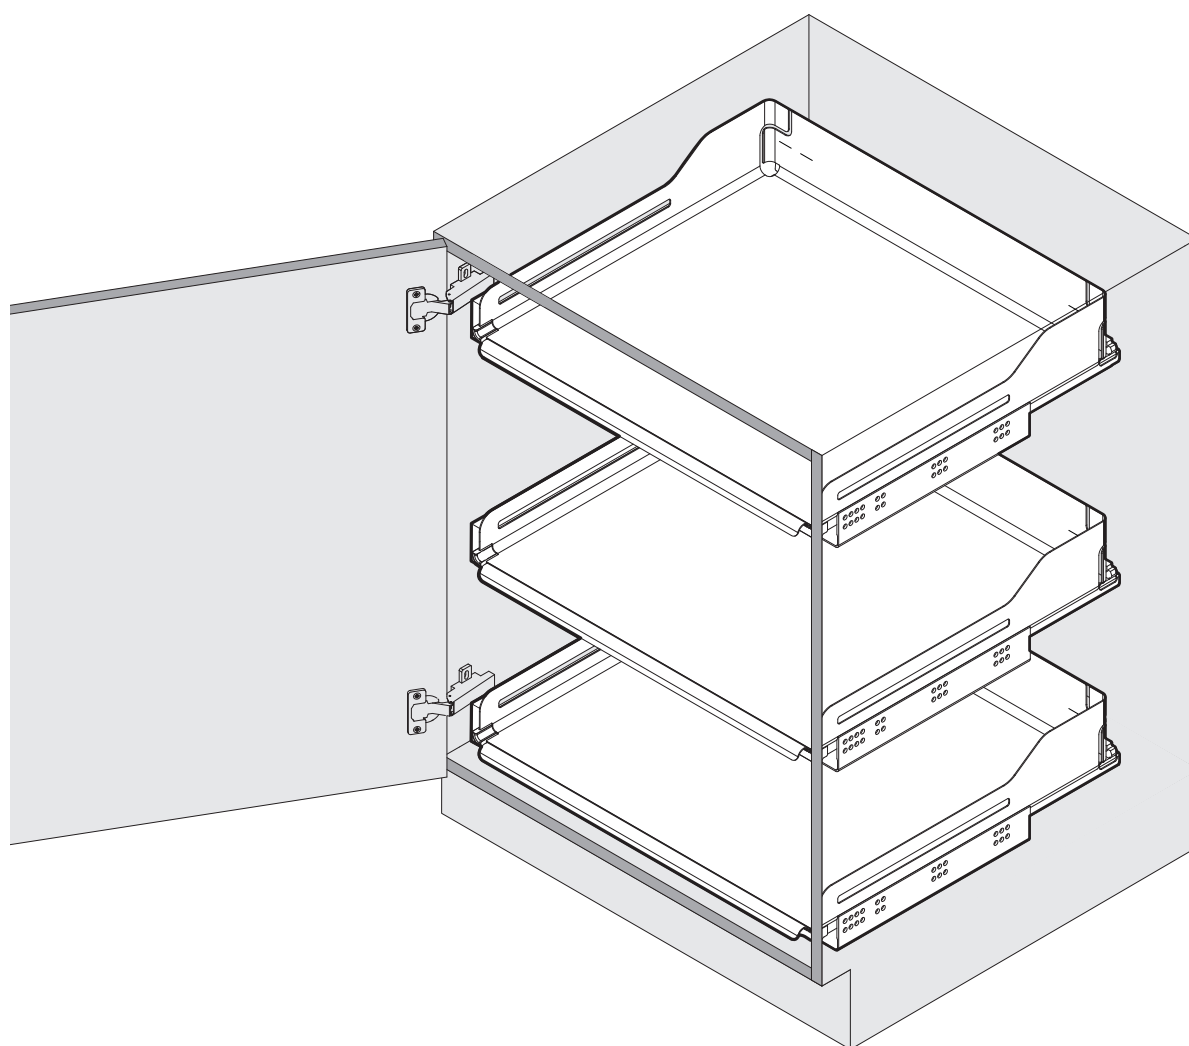

EXTENDO LIBELL UNIVERSAL

Tablar mit Distanzleiste für Schubkastenführungen (exkl. Blum Legrabox)
 Tablette avec rail d'écartement pour coulisses sous tiroirs (excl. Blum Legrabox)
 Shelf with spacer for concealed extension runners (excl. Blum Legrabox)

	<p>1x</p>	<p>1x</p>	<p>1x</p> <p>(A ≤ 800 = 1x) (A ≥ 800 = 2x)</p>	<p>2x</p>
--	-----------	-----------	--	-----------

A	B	Art.-Nr.
300	225	200.2291.xx
400	325	200.2292.xx
450	375	200.2293.xx
500	425	200.2294.xx
550	475	200.2295.xx
600	525	200.2296.xx
800	700	200.2297.xx
825	725	
900	800	200.2299.xx

Produkt Product Produit	Typ Type Type	Nennlänge NL Nominal length NL Longueur nominale NL	D	E	F	n
Adar Salice	FUTURA SMOVE 6555/45	450	62	44	42	31,3
Blum	Tandem 560H4500....		49	43	36,5	26,8
Ebco	PR.Quadral SL-S/C Code: P-CDS-45-SCCi		48	36	36,5	27,5
Grass	DYNAMOOV 30kg F1301077		49	43	37	27,6
Grass	DYNAPRO 40kg F1301160		49	43	37	27,6
Hettich	Quadro V6 0045291		50	37	35,5	26
Hettich	Quadro 30 0047431		52	39	34,5	24
POINT	Precision Soft closing 450mm 44075		48	42	37,5	28
Sun Chain	L 72187/450 GA		49	33	36	27
Taming	728MCFH-440		440	49	43	36,5