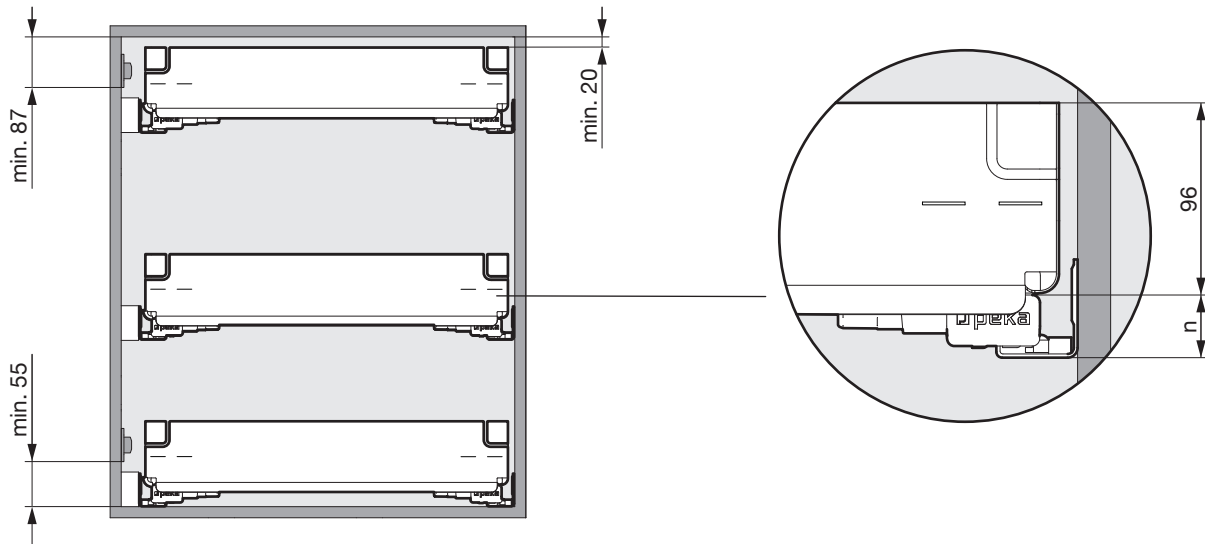

EXTENDO LIBELL UNIVERSAL

Tablar mit Distanzleiste für Schubkastenführungen (exkl. Blum Legrabox)
 Tablette avec rail d'écartement pour coulisses sous tiroirs (excl. Blum Legrabox)
 Shelf with spacer for concealed extension runners (excl. Blum Legrabox)

	<p>1x</p>	<p>1x</p>	<p>1x</p> <p>(A ≤ 800 = 1x) (A ≥ 800 = 2x)</p>	<p>2x</p>
--	-----------	-----------	--	-----------

A	B	Art.-Nr.
300	225	200.2291.xx
400	325	200.2292.xx
450	375	200.2293.xx
500	425	200.2294.xx
550	475	200.2295.xx
600	525	200.2296.xx
800	700	200.2297.xx
825	725	
900	800	200.2299.xx

Produkt Product Produit	Typ Type Type	Nennlänge NL Nominal length NL Longueur nominale NL	D	E	F	n
Adar Salice	FUTURA SMOVE 6555/45	450	62	44	42	31,3
Blum	Tandem 560H4500....		49	43	36,5	26,8
Ebco	PR.Quadral SL-S/C Code: P-CDS-45-SCCi		48	36	36,5	27,5
Grass	DYNAMOOV 30kg F1301077		49	43	37	27,6
Grass	DYNAPRO 40kg F1301160		49	43	37	27,6
Hettich	Quadro V6 0045291		50	37	35,5	26
Hettich	Quadro 30 0047431		52	39	34,5	24
POINT	Precision Soft closing 450mm 44075		48	42	37,5	28
Sun Chain	L 72187/450 GA		49	33	36	27
Taming	728MCFH-440		440	49	43	36,5