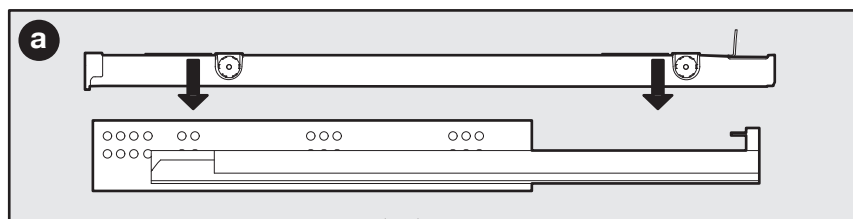

1

1x
(A ≤ 800 = 1x)
(A ≥ 800 = 2x)

2

1x