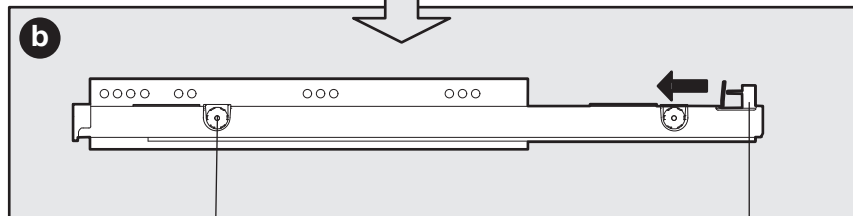

1

1x
(A ≤ 800 = 1x)
(A ≥ 800 = 2x)

2

1x