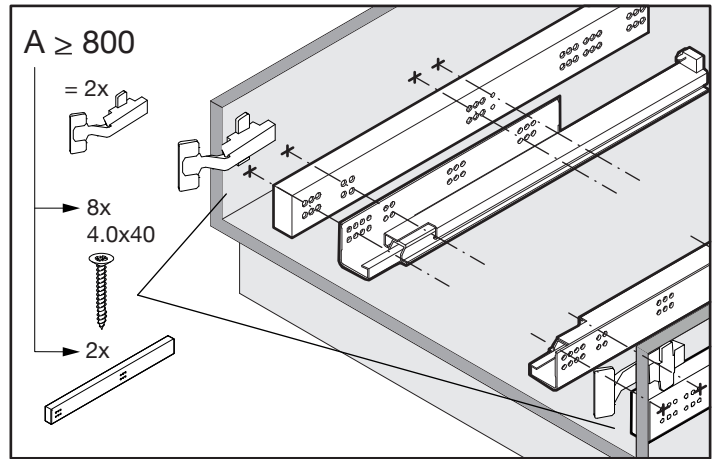

1

1x
(A ≤ 800 = 1x)
(A ≥ 800 = 2x)