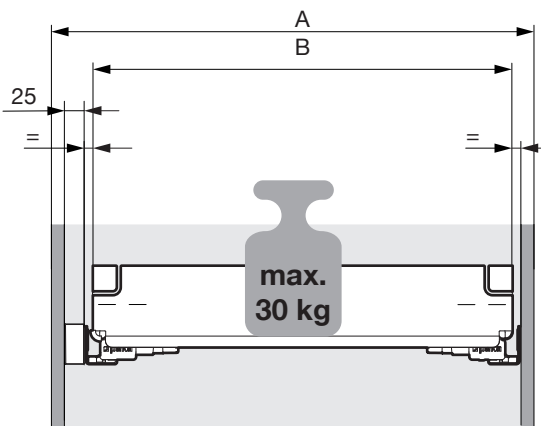

	<p>1x</p>	<p>1x</p>	<p>1x</p> <p>(A ≤ 800 = 1x) (A ≥ 800 = 2x)</p>	<p>2x</p>
--	-----------	-----------	--	-----------

A	B	Art.-Nr.
300	225	200.2291.xx
400	325	200.2292.xx
450	375	200.2293.xx
500	425	200.2294.xx
550	475	200.2295.xx
600	525	200.2296.xx
800	700	200.2297.xx
825	725	
900	800	200.2299.xx

Produkt Product Produit	Typ Type Type	Nennlänge NL Nominal length NL Longueur nominale NL	D	E	F	n
Adar Salice	FUTURA SMOVE 6555/45	450	62	44	42	31,3
Blum	Tandem 560H4500....		49	43	36,5	26,8
Ebco	PR.Quadral SL-S/C Code: P-CDS-45-SCCi		48	36	36,5	27,5
Grass	DYNAMOOV 30kg F1301077		49	43	37	27,6
Grass	DYNAPRO 40kg F1301160		49	43	37	27,6
Hettich	Quadro V6 0045291		50	37	35,5	26
Hettich	Quadro 30 0047431		52	39	34,5	24
POINT	Precision Soft closing 450mm 44075		48	42	37,5	28
Sun Chain	L 72187/450 GA		49	33	36	27
Taming	728MCFH-440		440	49	43	36,5