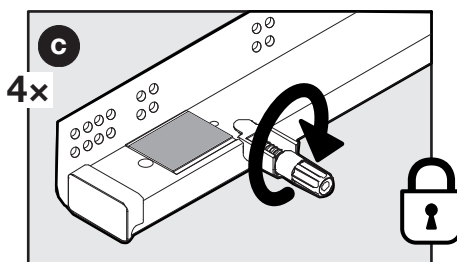

1

1x
(A ≤ 800 = 1x)
(A ≥ 800 = 2x)

2

1x