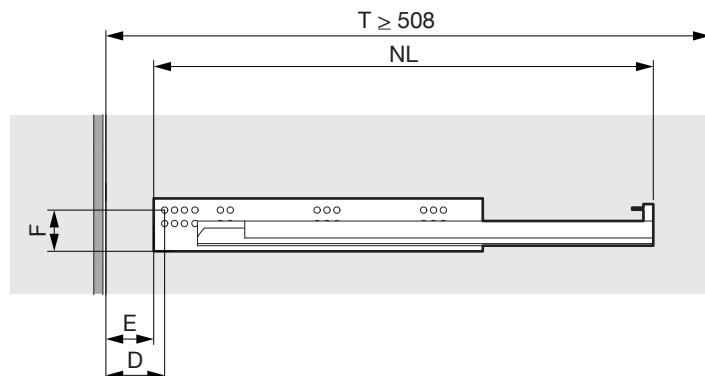

EXTENDO LIBELL UNIVERSAL

Tablar ohne Distanzleiste für Schubkastenführungen (exkl. Blum Legrabox)
Tablette sans rail d'écartement pour coulisses sous tiroirs (excl. Blum Legrabox)
Shelf without spacer for concealed extension runners (excl. Blum Legrabox)

A	B	Art.-Nr.
275	225	
300	250	200.2281.xx
400	350	200.2282.xx
450	400	200.2283.xx
500	450	200.2284.xx
550	500	200.2285.xx
600	550	200.2286.xx
800	750	200.2287.xx
825	775	
900	850	200.2289.xx

Produkt Product Produit	Typ Type Type	Nennlänge NL Nominal length NL Longueur nominale NL	D	E	F	n
Adar Salice	FUTURA SMOVE 6555/45	450	62	44	42	31,3
Blum	Tandem 560H4500....		49	43	36,5	26,8
Ebco	PR.Quadral SL-S/C Code: P-CDS-45-SCCi		48	36	36,5	27,5
Grass	DYNAMOOV 30kg F1301077		49	43	37	27,6
Grass	DYNAPRO 40kg F1301160		49	43	37	27,6
Hettich	Quadro V6 0045291		50	37	35,5	26
Hettich	Quadro 30 0047431		52	39	34,5	24
POINT	Precision Soft closing 450mm 44075		48	42	37,5	28
Sun Chain	L 72187/450 GA		49	33	36	27
Taming	728MCFH-440		440	49	43	36,5