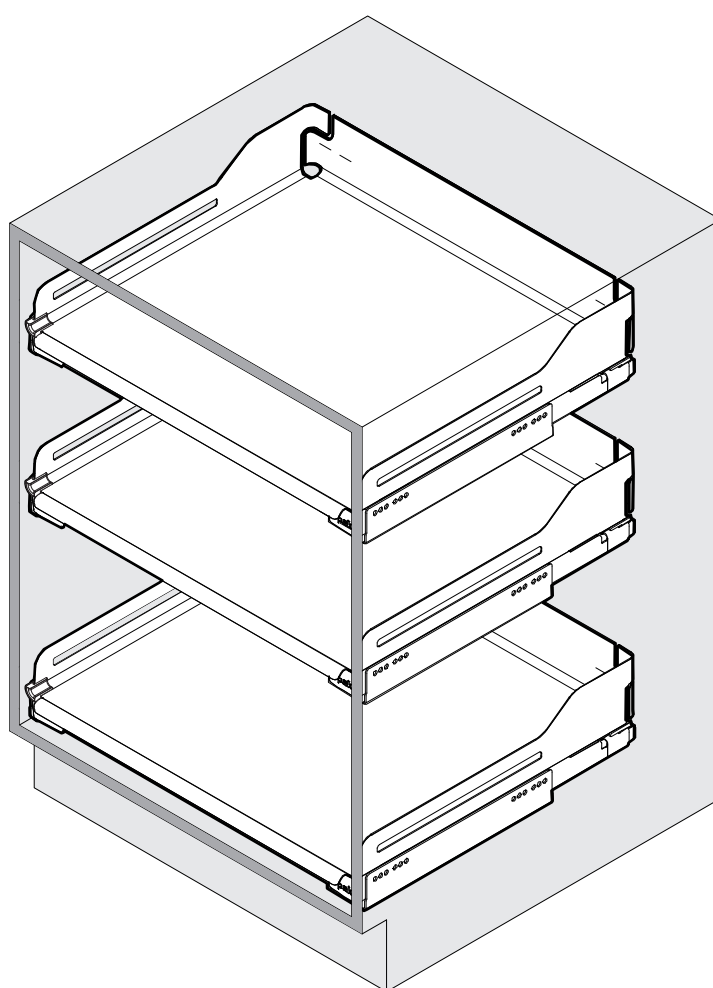

EXTENDO LIBELL UNIVERSAL

Tablar ohne Distanzleiste für Schubkastenführungen (exkl. Blum Legrabox)
Tablette sans rail d'écartement pour coulisses sous tiroirs (excl. Blum Legrabox)
Shelf without spacer for concealed extension runners (excl. Blum Legrabox)

A	B	Art.-Nr.
275	225	
300	250	200.2281.xx
400	350	200.2282.xx
450	400	200.2283.xx
500	450	200.2284.xx
550	500	200.2285.xx
600	550	200.2286.xx
800	750	200.2287.xx
825	775	
900	850	200.2289.xx

Produkt Product Produit	Typ Type Type	Nennlänge NL Nominal length NL Longueur nominale NL	D	E	F	n
Adar Salice	FUTURA SMOVE 6555/45	450	62	44	42	31,3
Blum	Tandem 560H4500....		49	43	36,5	26,8
Ebco	PR.Quadral SL-S/C Code: P-CDS-45-SCCi		48	36	36,5	27,5
Grass	DYNAMOOV 30kg F1301077		49	43	37	27,6
Grass	DYNAPRO 40kg F1301160		49	43	37	27,6
Hettich	Quadro V6 0045291		50	37	35,5	26
Hettich	Quadro 30 0047431		52	39	34,5	24
POINT	Precision Soft closing 450mm 44075		48	42	37,5	28
Sun Chain	L 72187/450 GA		49	33	36	27
Taming	728MCFH-440		440	49	43	36,5

1

2

3

4

5