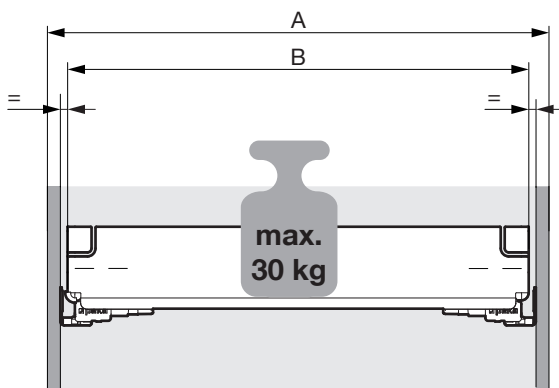

EXTENDO LIBELL UNIVERSAL

Tablar ohne Distanzleiste für Schubkastenführungen (exkl. Blum Legrabox)
Tablette sans rail d'écartement pour coulisses sous tiroirs (excl. Blum Legrabox)
Shelf without spacer for concealed extension runners (excl. Blum Legrabox)

A	B	Art.-Nr.
275	225	
300	250	200.2281.xx
400	350	200.2282.xx
450	400	200.2283.xx
500	450	200.2284.xx
550	500	200.2285.xx
600	550	200.2286.xx
800	750	200.2287.xx
825	775	
900	850	200.2289.xx

Produkt Product Produit	Typ Type Type	Nennlänge NL Nominal length NL Longueur nominale NL	D	E	F	n
Adar Salice	FUTURA SMOVE 6555/45	450	62	44	42	31,3
Blum	Tandem 560H4500....		49	43	36,5	26,8
Ebco	PR.Quadral SL-S/C Code: P-CDS-45-SCCi		48	36	36,5	27,5
Grass	DYNAMOOV 30kg F1301077		49	43	37	27,6
Grass	DYNAPRO 40kg F1301160		49	43	37	27,6
Hettich	Quadro V6 0045291		50	37	35,5	26
Hettich	Quadro 30 0047431		52	39	34,5	24
POINT	Precision Soft closing 450mm 44075		48	42	37,5	28
Sun Chain	L 72187/450 GA		49	33	36	27
Taming	728MCFH-440		440	49	43	36,5