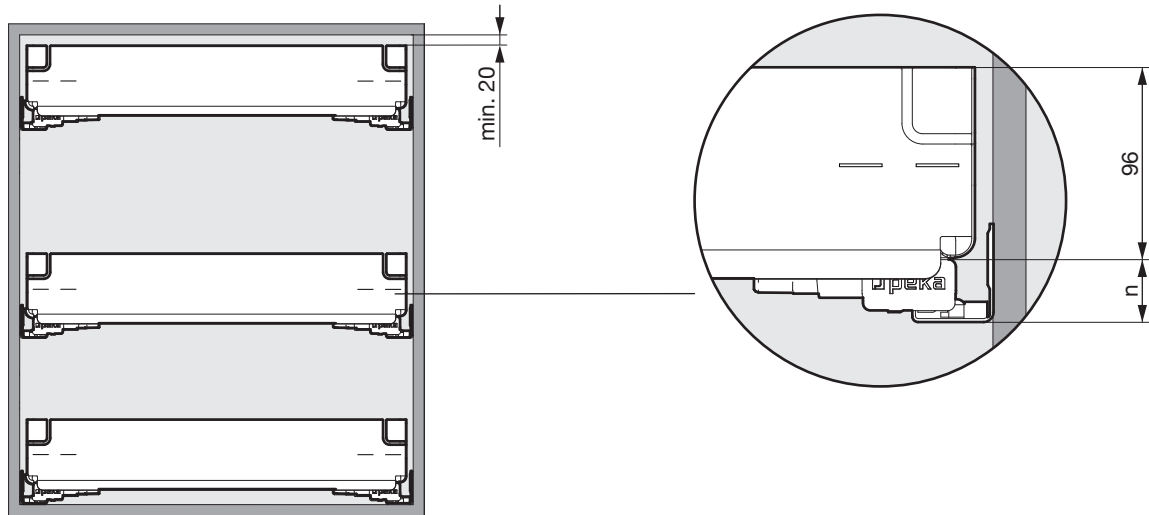

EXTENDO LIBELL UNIVERSAL

Tablar ohne Distanzleiste für Schubkastenführungen (exkl. Blum Legrabox)
Tablette sans rail d'écartement pour coulisses sous tiroirs (excl. Blum Legrabox)
Shelf without spacer for concealed extension runners (excl. Blum Legrabox)

A	B	Art.-Nr.
275	225	
300	250	200.2281.xx
400	350	200.2282.xx
450	400	200.2283.xx
500	450	200.2284.xx
550	500	200.2285.xx
600	550	200.2286.xx
800	750	200.2287.xx
825	775	
900	850	200.2289.xx

Produkt Product Produit	Typ Type Type	Nennlänge NL Nominal length NL Longueur nominale NL	D	E	F	n
Adar Salice	FUTURA SMOVE 6555/45	450	62	44	42	31,3
Blum	Tandem 560H4500....		49	43	36,5	26,8
Ebco	PR.Quadral SL-S/C Code: P-CDS-45-SCCi		48	36	36,5	27,5
Grass	DYNAMOOV 30kg F1301077		49	43	37	27,6
Grass	DYNAPRO 40kg F1301160		49	43	37	27,6
Hettich	Quadro V6 0045291		50	37	35,5	26
Hettich	Quadro 30 0047431		52	39	34,5	24
POINT	Precision Soft closing 450mm 44075		48	42	37,5	28
Sun Chain	L 72187/450 GA		49	33	36	27
Taming	728MCFH-440		440	49	43	36,5