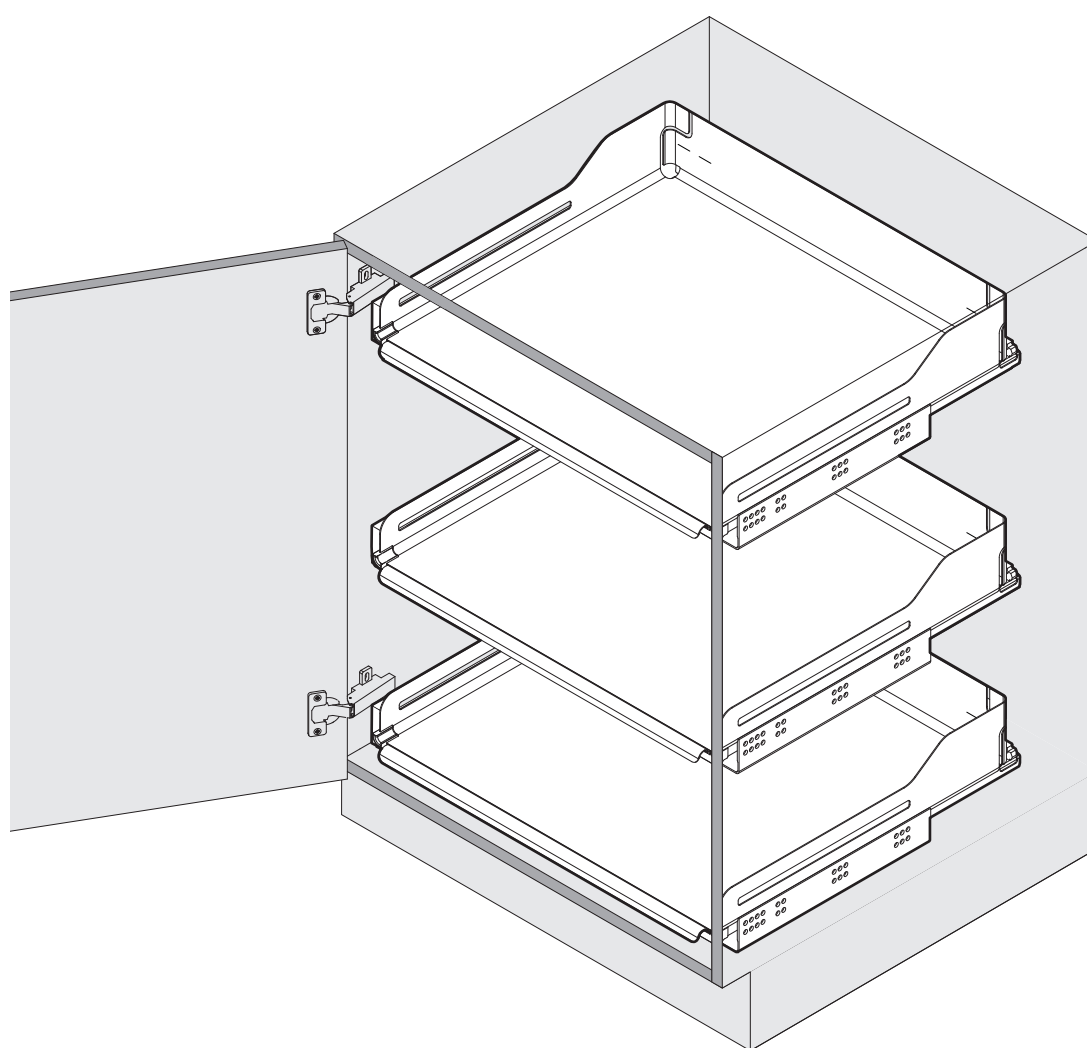

EXTENDO LIBELL LEGRABOX

Tablar mit Distanzleiste für Schubkastenführung Blum Legrabox
 Tablette avec rail d'écartement pour coulisses sous tiroir Blum Legrabox
 Shelf with spacer for drawer runner Blum Legrabox

	<p>1x</p>	<p>1x</p>	<p>1x</p> <p>(A ≤ 800 = 1x) (A ≥ 800 = 2x)</p>	<p>2x</p>
--	-----------	-----------	--	-----------

A	B	Art.-Nr.
275	200	
300	225	
400	325	
450	375	200.2265.xx
500	425	200.2266.xx
550	475	200.2267.xx
600	525	200.2268.xx
800	700	
825	725	
900	800	200.2269.xx