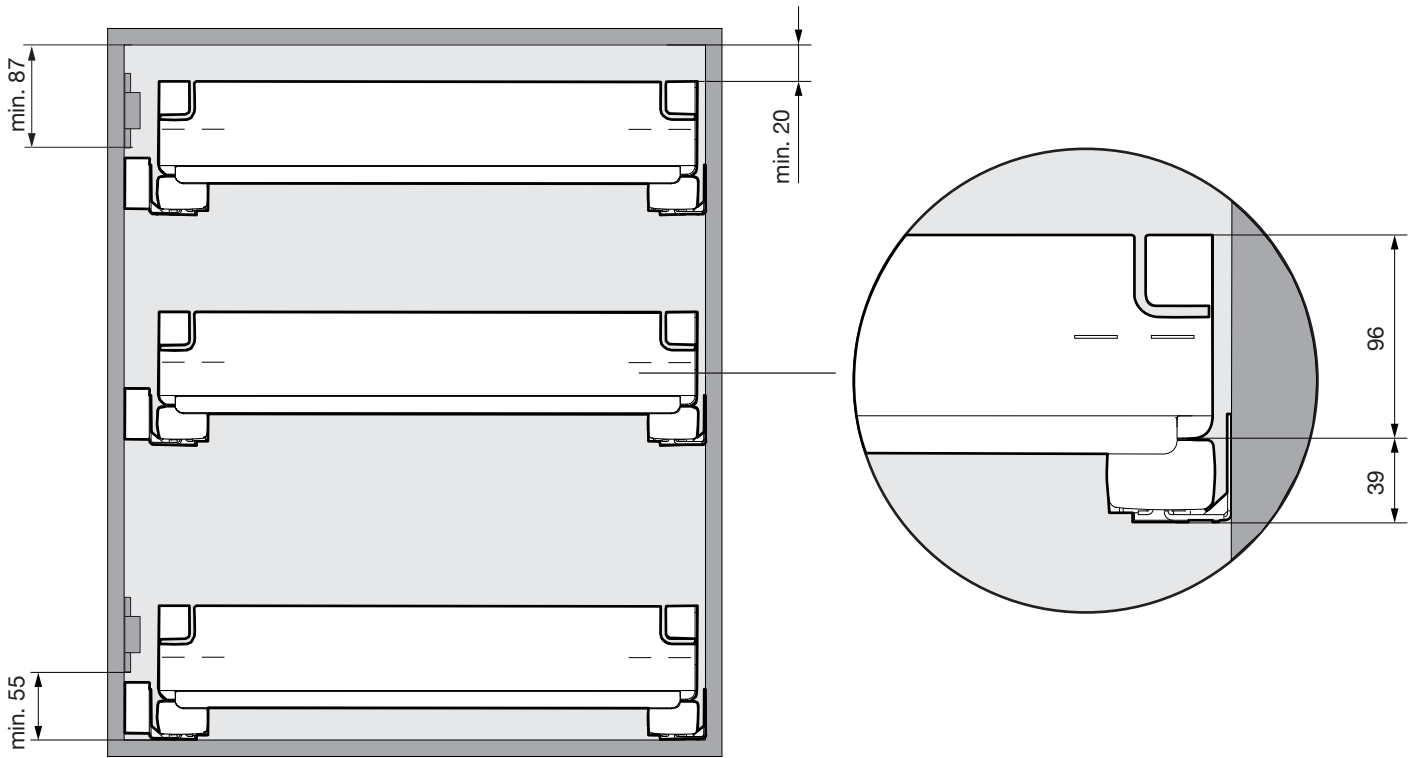

EXTENDO LIBELL LEGRABOX

Tablar mit Distanzleiste für Schubkastenführung Blum Legrabox
 Tablette avec rail d'écartement pour coulisses sous tiroir Blum Legrabox
 Shelf with spacer for drawer runner Blum Legrabox

	<p>1x</p>	<p>1x</p>	<p>1x</p> <p>(A ≤ 800 = 1x) (A ≥ 800 = 2x)</p>	<p>2x</p>
--	-----------	-----------	--	-----------

A	B	Art.-Nr.
275	200	
300	225	
400	325	
450	375	200.2265.xx
500	425	200.2266.xx
550	475	200.2267.xx
600	525	200.2268.xx
800	700	
825	725	
900	800	200.2269.xx