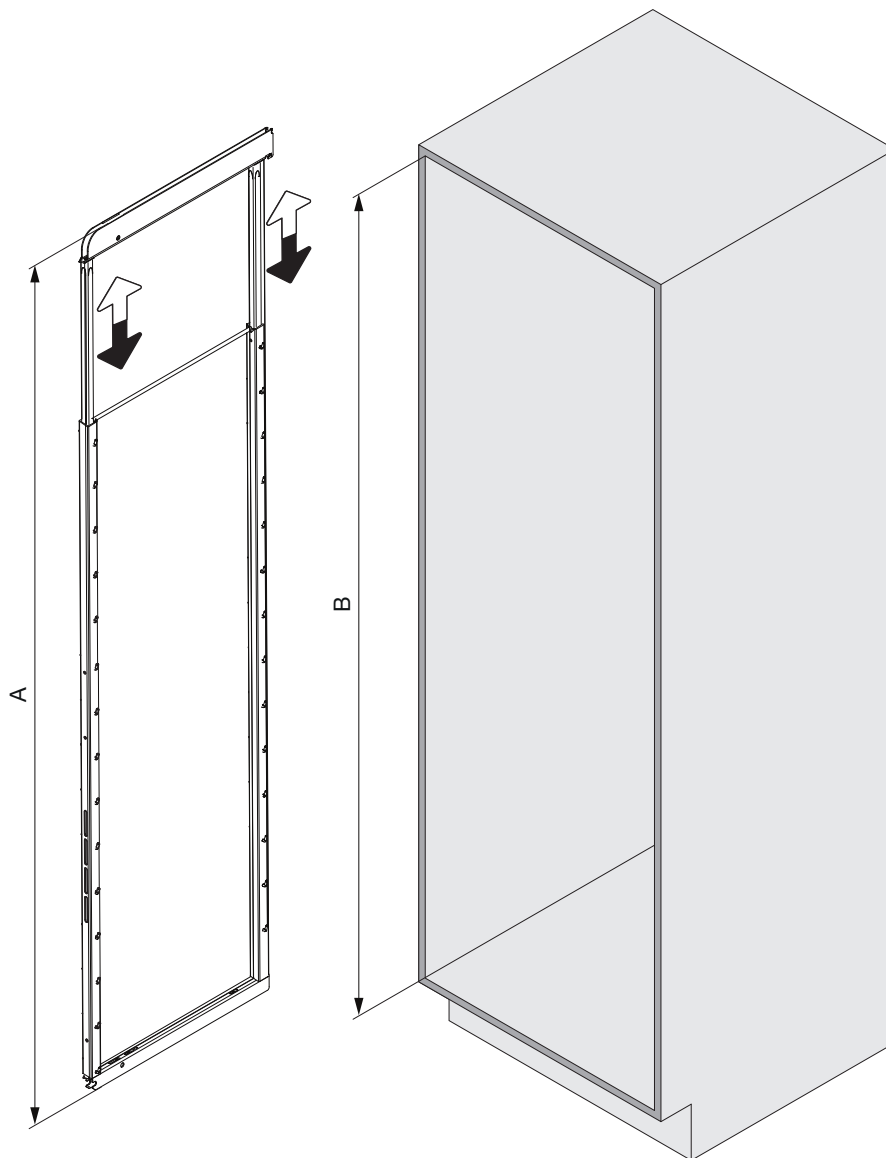

Höhenverstellbarer Rohrahmen zu Hochschrank Standard und Swing
 Cadre tubulaire réglable en hauteur pour l'armoire haute Standard et Swing
 Height adjustable tubular frame to larder units Standard and Swing

| | |
|--|------------|
| Hochschrank Armoire haute Larder units | A |
| Standard | B - 55 mm |
| Swing | B - 124 mm |