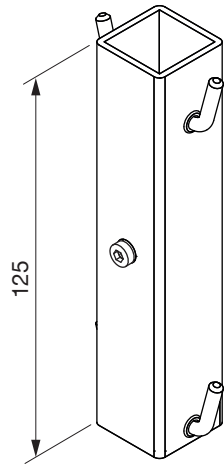

Zusatzhaken für höhenverstellbare Rohrrahmen Hochschrank Standard
 Crochet supplémentaire pour cadres tubulaires réglables en
 hauteur armoire haute Hochschrank Standard
 Extra hooks for height-adjustable tubular frames Hochschrank Standard larder units

Art.Nr. 100.0163.xx	1x 
------------------------	---

!
DE Zusatzhaken am Rohrrahmen anbringen bevor dieser im Schrank montiert wird.
FR Fixer les crochets supplémentaires au cadre tubulaire avant qu'il ne soit monté dans l'armoire.
EN Attach extra hooks to the tubular frame before mounting it in the cabinet.

	Typ Type		
≥ 900	1200	845-1245	-
> 1200	1500	1145-1545	-
≥ 1220	1200	1145-1545	1x
> 1520	1500	1145-1545	1x
> 1600	1800	1545-1945	-
> 1805	15/18	1750-2205	-
> 1920	1800	1545-1945	1x
1999	16/16	1944	-
> 2125	15/18	1750-2205	1x

1

DE "Höhe" siehe Montageanleitung 950.0802.MA
FR "Hauteur" voir les instructions de montage 950.0802.MA
EN "Height" see assembly instruction 950.0802.MA