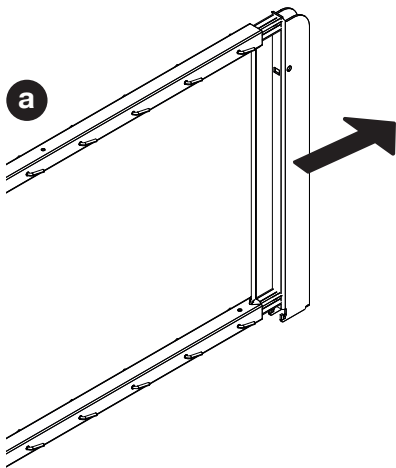

Typ Type		
≥ 900	1200	845-1245	-
> 1200	1500	1145-1545	-
≥ 1220	1200	1145-1545	1x
> 1520	1500	1145-1545	1x
> 1600	1800	1545-1945	-
> 1805	15/18	1750-2205	-
> 1920	1800	1545-1945	1x
1999	16/16	1944	-
> 2125	15/18	1750-2205	1x

1

DE "Höhe" siehe Montageanleitung 950.0802.MA
FR "Hauteur" voir les instructions de montage 950.0802.MA
EN "Height" see assembly instruction 950.0802.MA