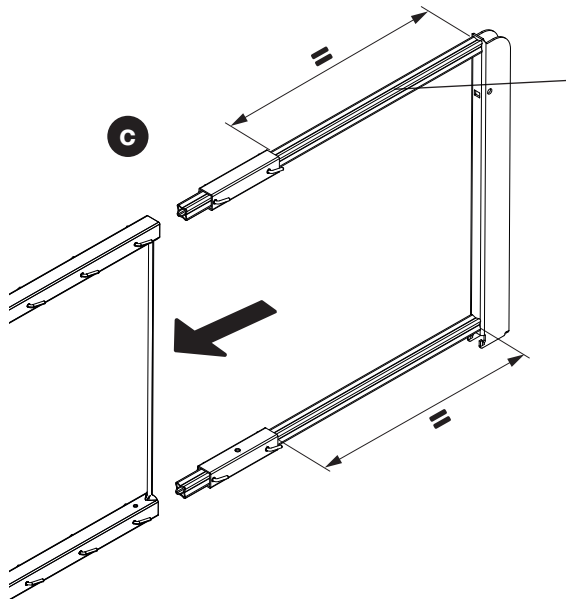

Typ Type		
≥ 900	1200	845-1245	-
> 1200	1500	1145-1545	-
≥ 1220	1200	1145-1545	1x
> 1520	1500	1145-1545	1x
> 1600	1800	1545-1945	-
> 1805	15/18	1750-2205	-
> 1920	1800	1545-1945	1x
1999	16/16	1944	-
> 2125	15/18	1750-2205	1x

1

DE "Höhe" siehe Montageanleitung 950.0802.MA
FR "Hauteur" voir les instructions de montage 950.0802.MA
EN "Height" see assembly instruction 950.0802.MA