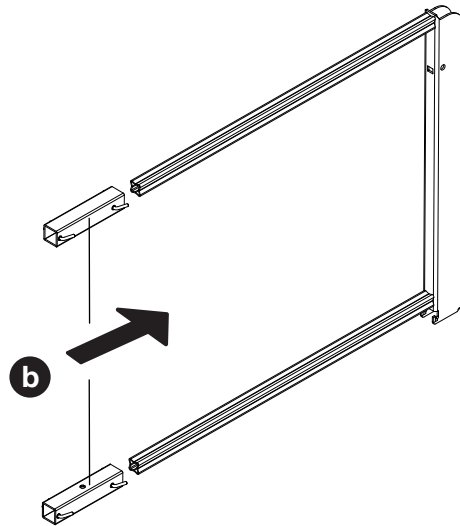

Typ Type		
≥ 900	1200	845-1245	-
> 1200	1500	1145-1545	-
≥ 1220	1200	1145-1545	1x
> 1520	1500	1145-1545	1x
> 1600	1800	1545-1945	-
> 1805	15/18	1750-2205	-
> 1920	1800	1545-1945	1x
1999	16/16	1944	-
> 2125	15/18	1750-2205	1x

1

DE "Höhe" siehe Montageanleitung 950.0802.MA
FR "Hauteur" voir les instructions de montage 950.0802.MA
EN "Height" see assembly instruction 950.0802.MA