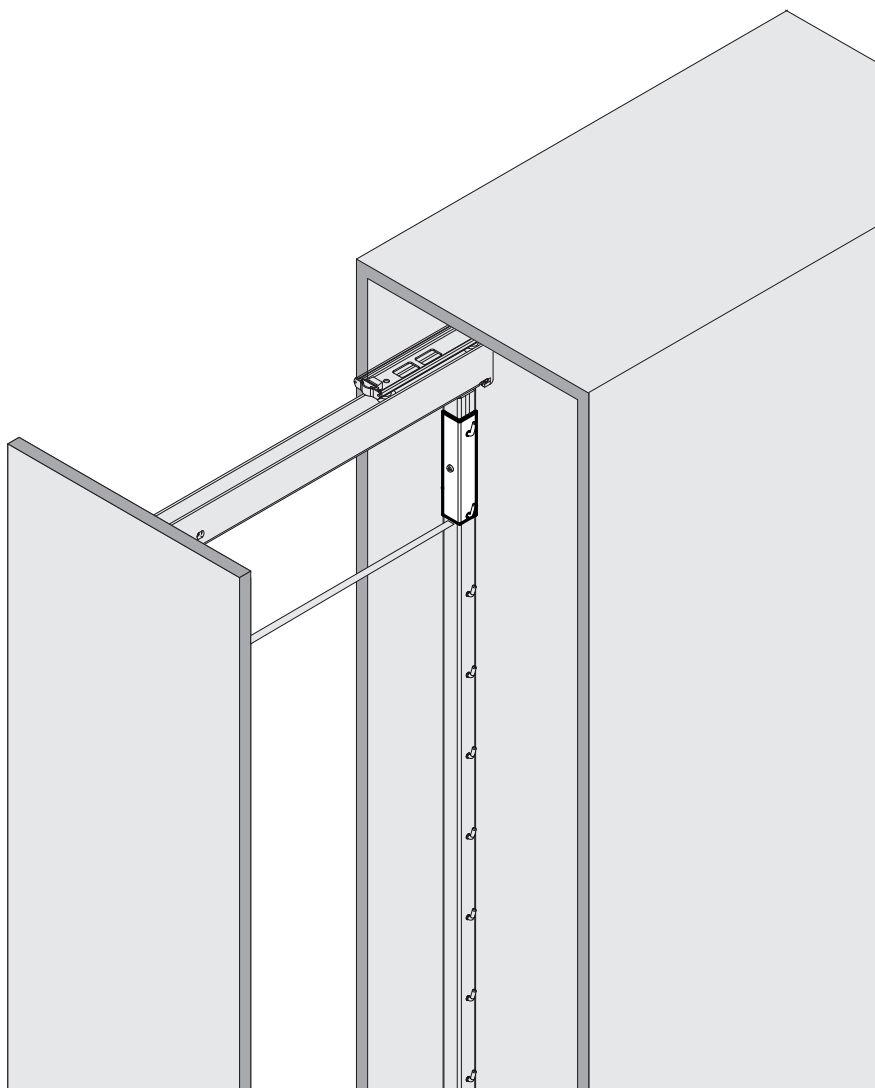

Zusatzhaken für höhenverstellbare Rohrrahmen Hochschrank Standard
 Crochet supplémentaire pour cadres tubulaires réglables en
 hauteur armoire haute Hochschrank Standard
 Extra hooks for height-adjustable tubular frames Hochschrank Standard larder units

Art.Nr. 100.0163.xx	1x 
------------------------	---

!
DE Zusatzhaken am Rohrrahmen anbringen bevor dieser im Schrank montiert wird.
FR Fixer les crochets supplémentaires au cadre tubulaire avant qu'il ne soit monté dans l'armoire.
EN Attach extra hooks to the tubular frame before mounting it in the cabinet.