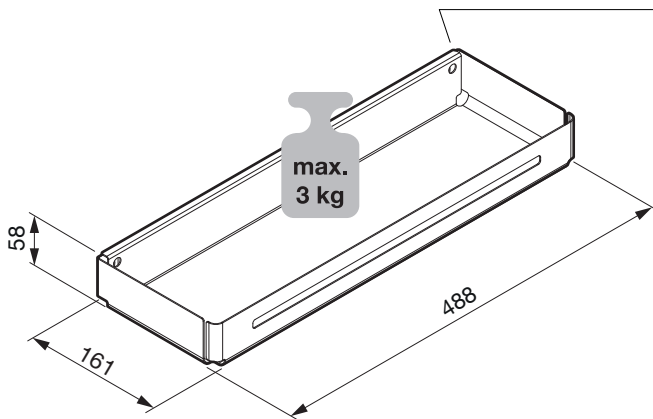

# TRIO

—

Kombi-Set für Hochschrankausstattung  
Jeu combiné pour un équipement d'armoire haute  
Combination set for larder units

Art.Nr. <b>Universal</b> 100.1153.xx <b>Legrabox</b> 100.1154.xx					
2x	2x Universal / 2x Legrabox	2x	4x	3x	6x
					ø4,5x15

**!** **Montageanleitung**  
**Instructions de montage**  
**Assembly instructions**

**Extendo Libell Universal 950.0743.MA**  
**Extendo Libell Legrabox 950.0761.MA**

1

3x

6x

ø4,5x15

2

3x