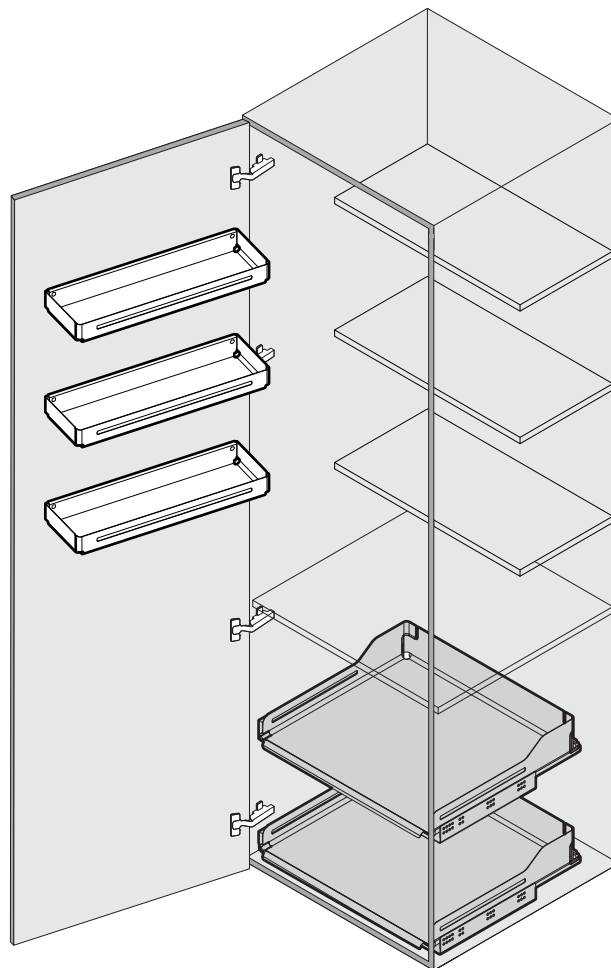

# TRIO

—

Kombi-Set für Hochschrankausstattung  
Jeu combiné pour un équipement d'armoire haute  
Combination set for larder units

Art.Nr. <b>Universal</b> 100.1153.xx <b>Legrabox</b> 100.1154.xx					
2x	2x Universal / 2x Legrabox	2x	4x	3x	6x
					ø4,5x15

**!** **Montageanleitung**  
**Instructions de montage**  
**Assembly instructions**

**Extendo Libell Universal 950.0743.MA**  
**Extendo Libell Legrabox 950.0761.MA**

1

3x

6x

ø4,5x15

2

3x