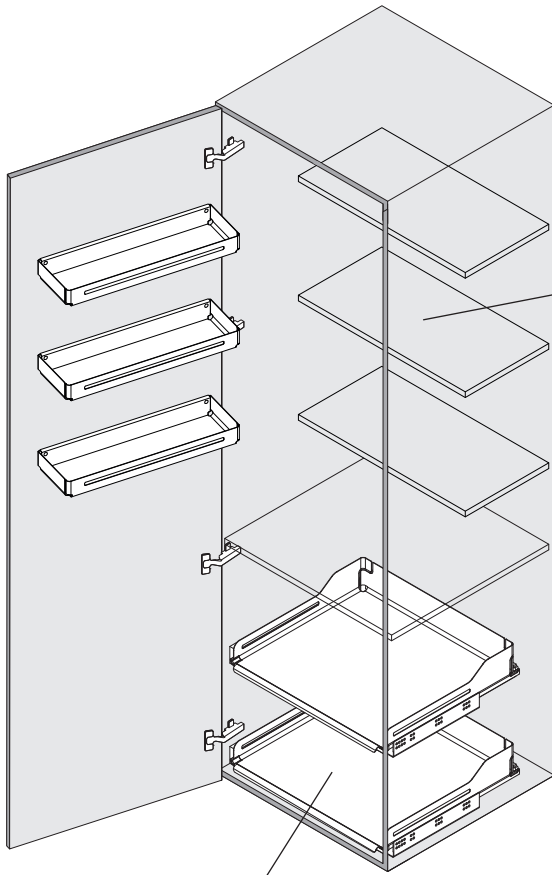

# TRIO

—

Kombi-Set für Hochschrankausstattung  
Jeu combiné pour un équipement d'armoire haute  
Combination set for larder units

Art.Nr. <b>Universal</b> 100.1153.xx <b>Legrabox</b> 100.1154.xx					
2x	2x Universal / 2x Legrabox	2x	4x	3x	6x
					ø4,5x15

**!** **Montageanleitung**  
**Instructions de montage**  
**Assembly instructions**

**Extendo Libell Universal 950.0743.MA**  
**Extendo Libell Legrabox 950.0761.MA**

1

3x

6x

ø4,5x15

2

3x