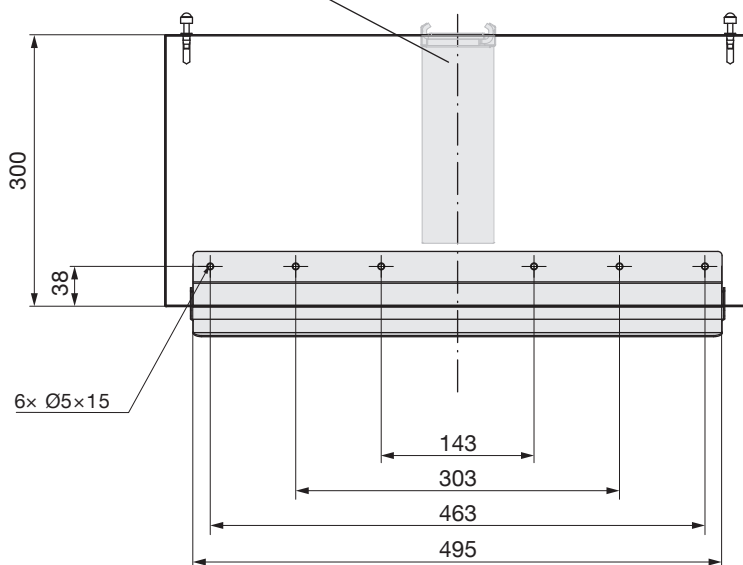

# PECASA HOSENHALTER

Porte-pantalons Pecasa  
Pecasa trouser rack

**Montageanleitung**  
**Instructions de montage**  
**Installation instructions**

950.0727.MA  
950.0728.MA

550

850