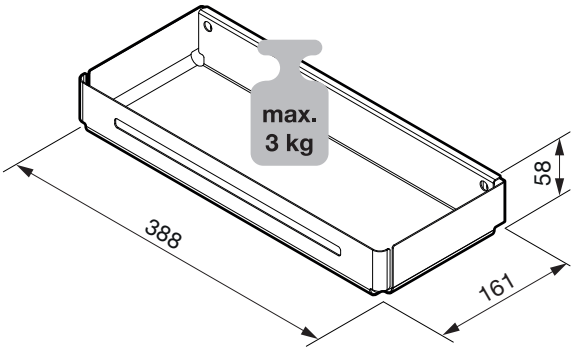

TABLO

Das individuell einsetzbare Ablageelement
Casier utilisable individuellement
A versatile storage unit

Tablo Fiore
Art.Nr.
400.0121.XX

1x 	1x 	1x 	2x  ø4,5x15
---	---	---	--

Tablo Libell
Art.Nr.
600.0426.xx

1x 	2x  ø4,5x15
---	--

TABLO FIORO

TABLO LIBELL

1

2

TABLO FIORO

TABLO LIBELL

3