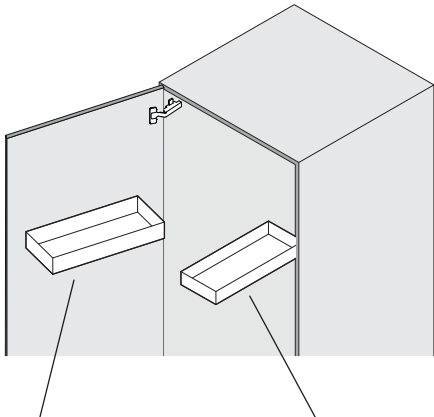

TABLO

Das individuell einsetzbare Ablageelement
Casier utilisable individuellement
A versatile storage unit

Tablo Fiore
Art.Nr.
400.0121.XX

1x 	1x 	1x 	2x  ø4,5x15
---	---	---	--

Tablo Libell
Art.Nr.
600.0426.xx

1x 	2x  ø4,5x15
---	--

TABLO FIORO

TABLO LIBELL

1

2

TABLO FIORO

TABLO LIBELL

3