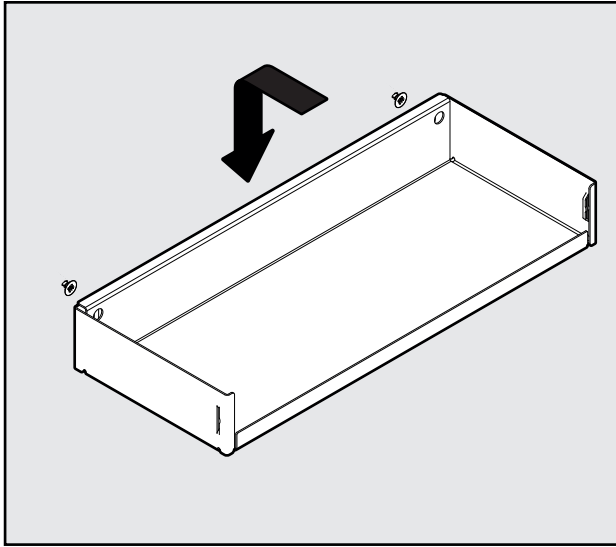

TABLO

Das individuell einsetzbare Ablageelement
Casier utilisable individuellement
A versatile storage unit

Tablo Fiore
Art.Nr.
400.0121.XX

1x 	1x 	1x 	2x  ø4,5x15
---	---	---	--

Tablo Libell
Art.Nr.
600.0426.xx

1x 	2x  ø4,5x15
---	--

TABLO FIORO

TABLO LIBELL

1

2

TABLO FIORO

TABLO LIBELL

3