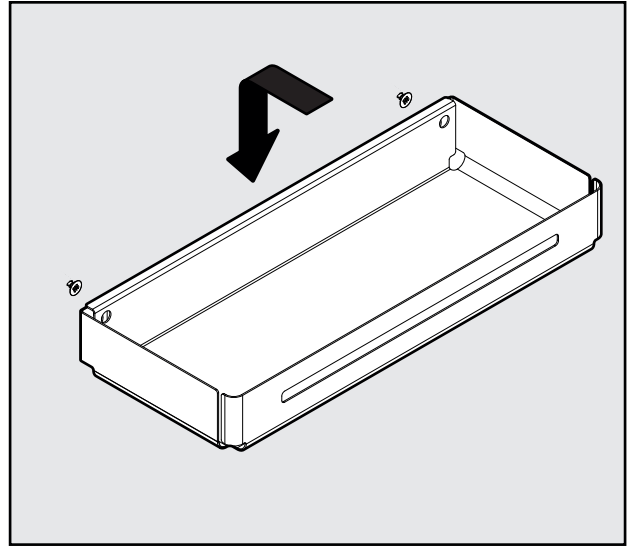

TABLO

Das individuell einsetzbare Ablageelement
Casier utilisable individuellement
A versatile storage unit

Tablo Fiore
Art.Nr.
400.0121.XX

1x 	1x 	1x 	2x  ø4,5x15
---	---	---	--

Tablo Libell
Art.Nr.
600.0426.xx

1x 	2x  ø4,5x15
---	--

TABLO FIORO

TABLO LIBELL

1

2

TABLO FIORO

TABLO LIBELL

3