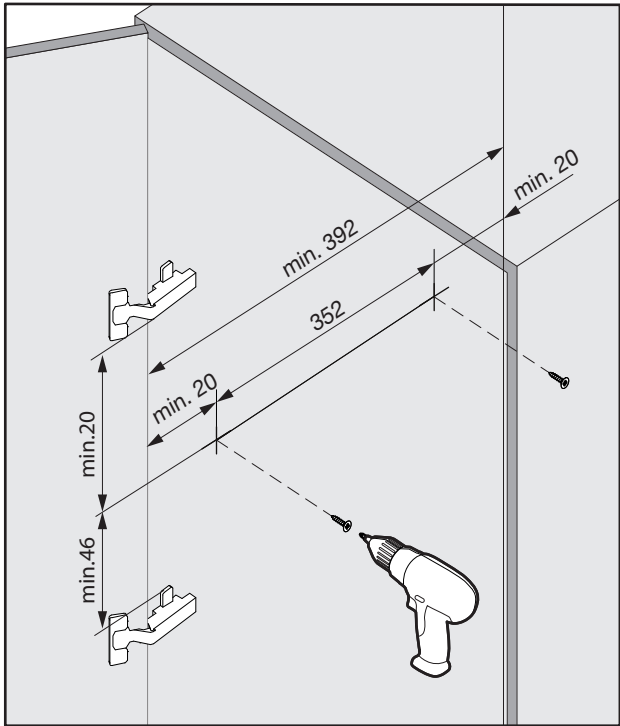

TABLO

Das individuell einsetzbare Ablageelement
Casier utilisable individuellement
A versatile storage unit

Tablo Fiore
Art.Nr.
400.0121.XX

1x 	1x 	1x 	2x  ø4,5x15
---	---	---	--

Tablo Libell
Art.Nr.
600.0426.xx

1x 	2x  ø4,5x15
---	--

TABLO FIORO

TABLO LIBELL

1

2

TABLO FIORO

TABLO LIBELL

3