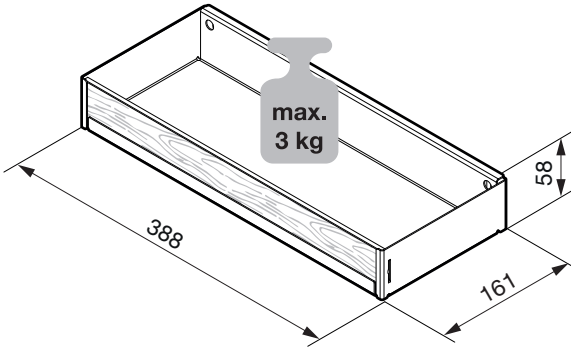

TABLO

Das individuell einsetzbare Ablageelement
Casier utilisable individuellement
A versatile storage unit

Tablo Fiore
Art.Nr.
400.0121.XX

1x 	1x 	1x 	2x  ø4,5x15
---	---	---	--

Tablo Libell
Art.Nr.
600.0426.xx

1x 	2x  ø4,5x15
---	--

TABLO FIORO

TABLO LIBELL

1

2

TABLO FIORO

TABLO LIBELL

3