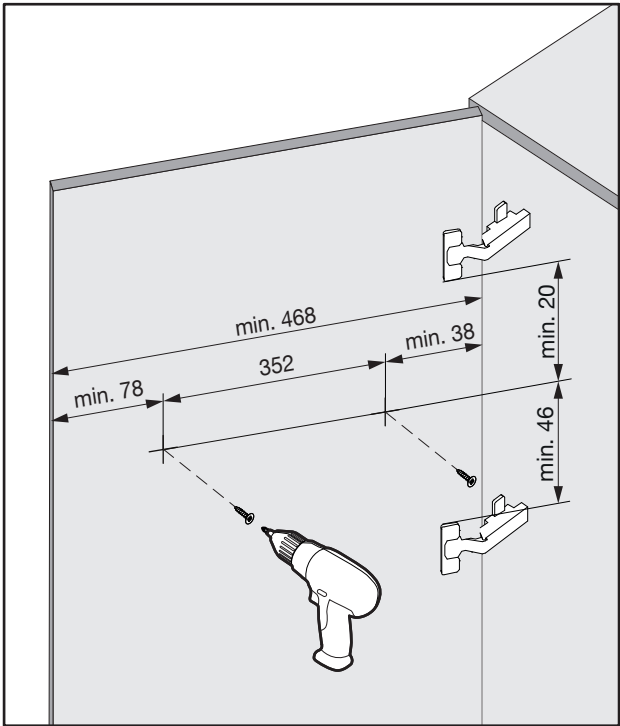

TABLO

Das individuell einsetzbare Ablageelement
Casier utilisable individuellement
A versatile storage unit

Tablo Fiore
Art.Nr.
400.0121.XX

1x 	1x 	1x 	2x  ø4,5x15
---	---	---	--

Tablo Libell
Art.Nr.
600.0426.xx

1x 	2x  ø4,5x15
---	--

TABLO FIORO

TABLO LIBELL

1

2

TABLO FIORO

TABLO LIBELL

3