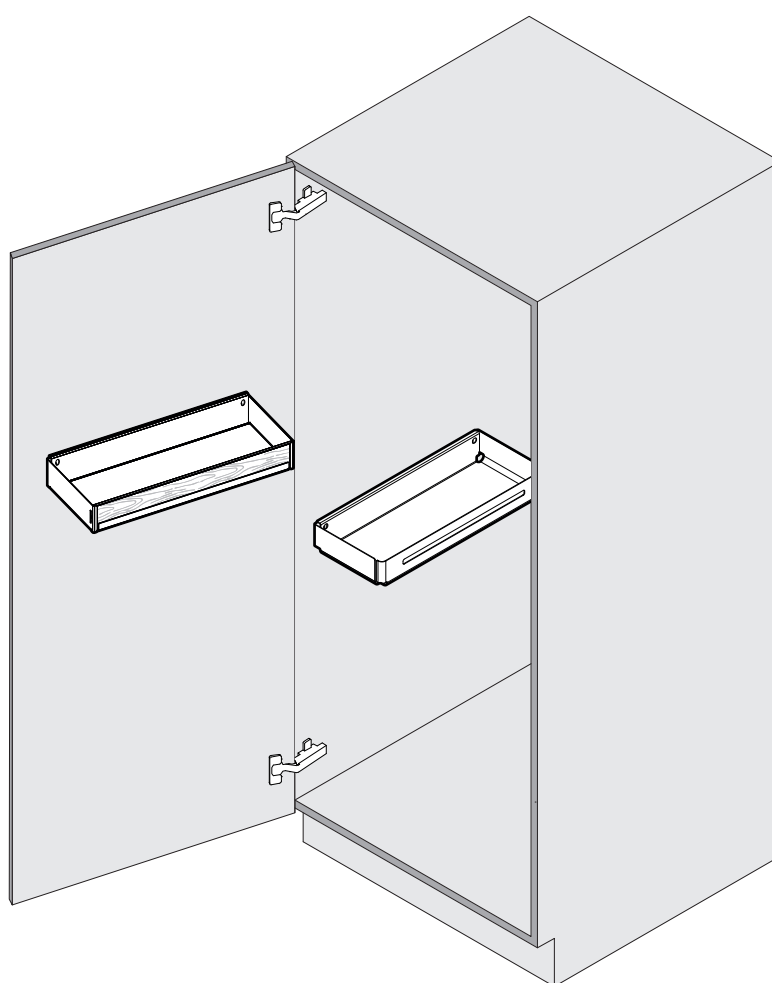

TABLO

Das individuell einsetzbare Ablageelement
Casier utilisable individuellement
A versatile storage unit

Tablo Fiore
Art.Nr.
400.0121.XX

1x 	1x 	1x 	2x  ø4,5x15
---	---	---	--

Tablo Libell
Art.Nr.
600.0426.xx

1x 	2x  ø4,5x15
---	--

TABLO FIORO

TABLO LIBELL

1

2

TABLO FIORO

TABLO LIBELL

3