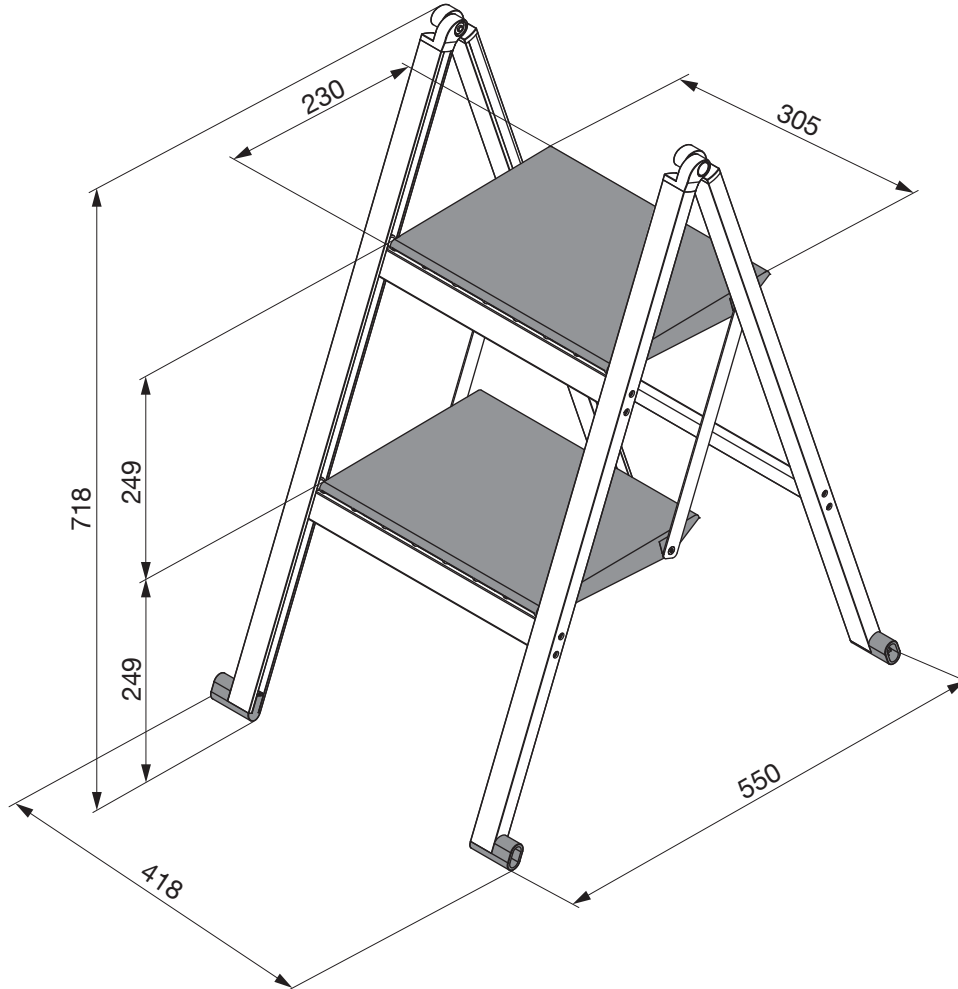

# Stepolo 2

**peka**  
macht Stauraum ergonomisch

Montageanleitung  
Assembly instruction  
Instruction de montage

Steighilfe 2 Tritt mit Haltebügel  
Step, 2 step including holder  
Escabeau à deux marche avec support de fixation

6295 Mosen  
Switzerland  
T +41 41 919 94 00  
www.peka-system.ch

max  
150 kg

Montage an Wand  
For lateral installation  
Pour montage latéral

950.0133.MA	Rev. c
09.01.2006 hrm	29.01.2014 hrm
1/1	