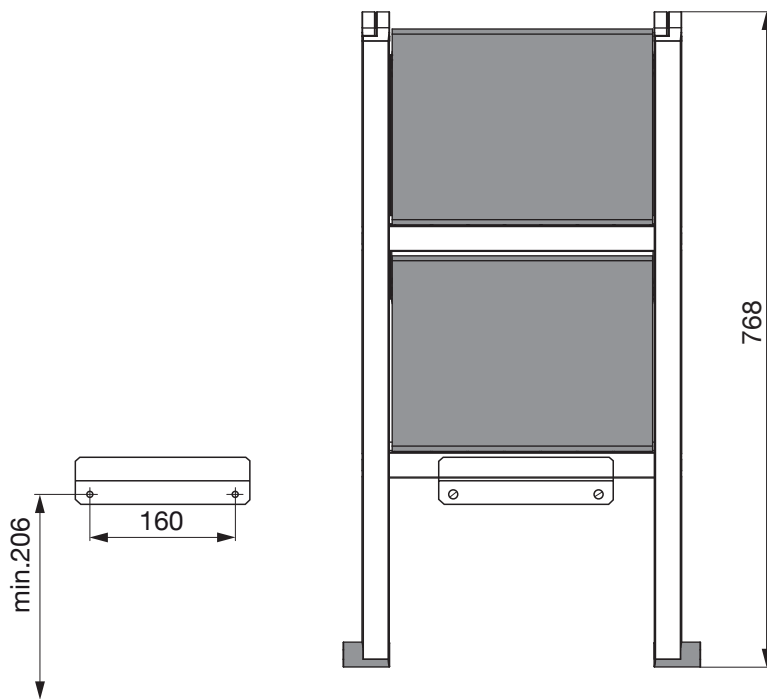

# Stepolo 2

**peka**  
macht Stauraum ergonomisch

Montageanleitung  
Assembly instruction  
Instruction de montage

Steighilfe 2 Tritt mit Haltebügel  
Step, 2 step including holder  
Escabeau à deux marche avec support de fixation

6295 Mosen  
Switzerland  
T +41 41 919 94 00  
www.peka-system.ch

max  
150 kg

Montage an Wand  
For lateral installation  
Pour montage latéral

950.0133.MA	Rev. c
09.01.2006 hrm	29.01.2014 hrm
1/1	