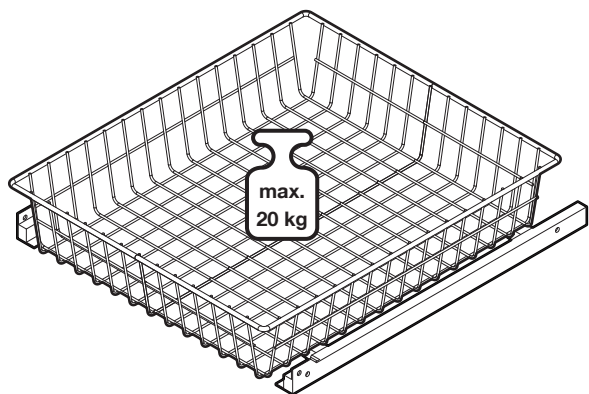

KOBRA SINGLE

Korbauszug mit Einfachauszug
Panier extensible avec coulisse extension simple
Basket extension with standard extension

Art.Nr.	
300	
200.0137.xx	
400	
200.0142.xx	
450	
200.0146.xx	
500	
200.0150.xx	
550	
200.0154.xx	
600	
200.0158.xx	
1x	1x
	

Option	Option
	
200.0322.xx	200.0319.xx

LWK

110
100

30

	15	26
		
	200.0322.xx	200.0319.xx
	-	-
	2x	-
	-	2x
	4x	-
	2x	2x
	-	4x

Art.Nr.	LWK=	220	230	240	250	260	270	280	290	300	310	320	330	340	350	360	370	380	390	400	410	420	430	440	450	460	470	480	490	500	510	520	530	540	550	560	570	580	590	600	610					
300 200.0137.xx				240	255	266	267	282	293																																					
400 200.0142.xx						270	281	292	297	308	319				347	362	372	387	398	402	413	424																								
450 200.0146.xx																						407	422	433	448	459	463	474																		
500 200.0150.xx																							435	450	461	465	476	487	496	511	522	537	548													
550 200.0154.xx																																														
600 200.0158.xx																																														
	LWK=	220	230	240	250	260	270	280	290	300	310	320	330	340	350	360	370	380	390	400	410	420	430	440	450	460	470	480	490	500	510	520	530	540	550	560	570	580	590	600	610					