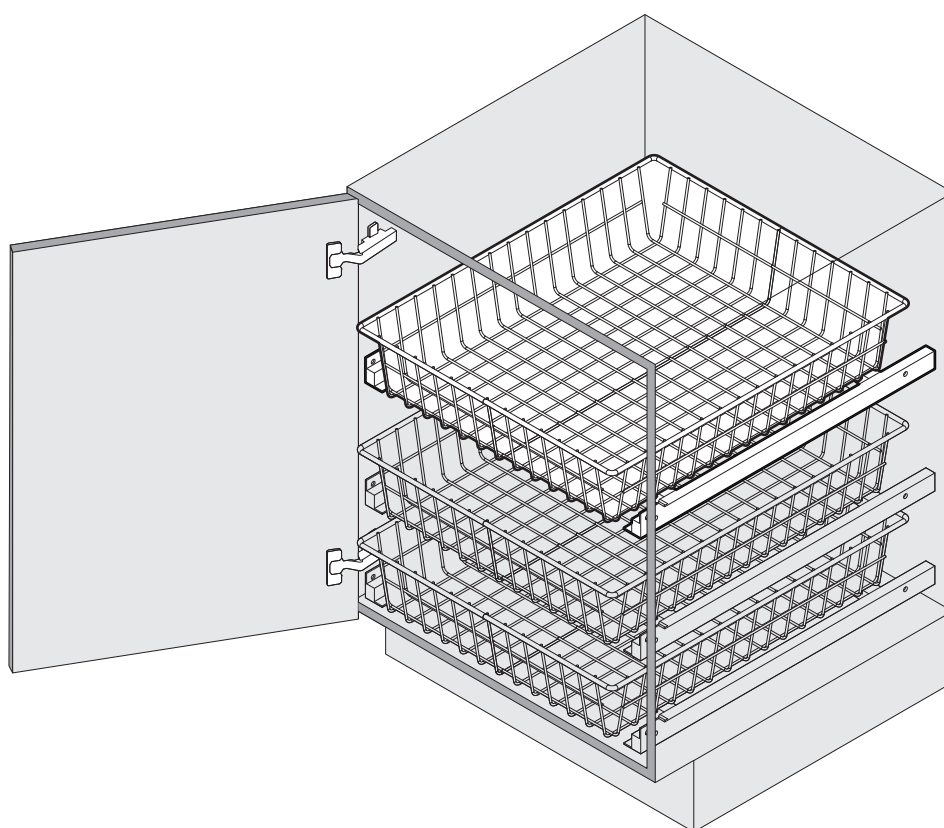

KOBRA SINGLE

Korbauszug mit Einfachauszug
Panier extensible avec coulisse extension simple
Basket extension with standard extension

Art.Nr.	
300	
200.0137.xx	
400	
200.0142.xx	
450	
200.0146.xx	
500	
200.0150.xx	
550	
200.0154.xx	
600	
200.0158.xx	
1x	1x
	

Option	Option
	
200.0322.xx	200.0319.xx

LWK

110
100

30

	15	26
		
	200.0322.xx	200.0319.xx
	-	-
	2x	-
	-	2x
	4x	-
	2x	2x
	-	4x

Art.Nr.	LWK=	220	230	240	250	260	270	280	290	300	310	320	330	340	350	360	370	380	390	400	410	420	430	440	450	460	470	480	490	500	510	520	530	540	550	560	570	580	590	600	610					
300 200.0137.xx				240	255	266	267	282	293																																					
400 200.0142.xx						270	281	292	297	308	319				347	362	372	387	398	402	413	424																								
450 200.0146.xx																						407	422	433	448	459	463	474																		
500 200.0150.xx																							435	450	461	465	476	487	496	511	522	537	548													
550 200.0154.xx																																														
600 200.0158.xx																																														
	LWK=	220	230	240	250	260	270	280	290	300	310	320	330	340	350	360	370	380	390	400	410	420	430	440	450	460	470	480	490	500	510	520	530	540	550	560	570	580	590	600	610					