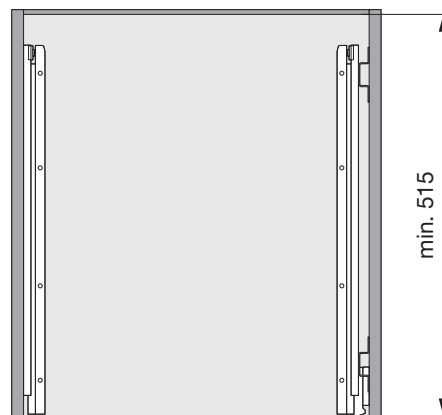

KOBRA SINGLE

Korbauszug mit Einfachauszug
Panier extensible avec coulisse extension simple
Basket extension with standard extension

Art.Nr.	
300	
200.0137.xx	
400	
200.0142.xx	
450	
200.0146.xx	
500	
200.0150.xx	
550	
200.0154.xx	
600	
200.0158.xx	
1x	1x
	

Option	Option
	
200.0322.xx	200.0319.xx

LWK

110
100

30

	15	26
		
	200.0322.xx	200.0319.xx
	-	-
	2x	-
	-	2x
	4x	-
	2x	2x
	-	4x

Art.Nr.	LWK=	220	230	240	250	260	270	280	290	300	310	320	330	340	350	360	370	380	390	400	410	420	430	440	450	460	470	480	490	500	510	520	530	540	550	560	570	580	590	600	610					
300 200.0137.xx				240	255	266	267	282	293																																					
400 200.0142.xx						270	281	292	297	308	319				347	362	372	387	398	402	413	424																								
450 200.0146.xx																						407	422	433	448	459	463	474																		
500 200.0150.xx																							435	450	461	465	476	487	496	511	522	537	548													
550 200.0154.xx																																														
600 200.0158.xx																																														
	LWK=	220	230	240	250	260	270	280	290	300	310	320	330	340	350	360	370	380	390	400	410	420	430	440	450	460	470	480	490	500	510	520	530	540	550	560	570	580	590	600	610					