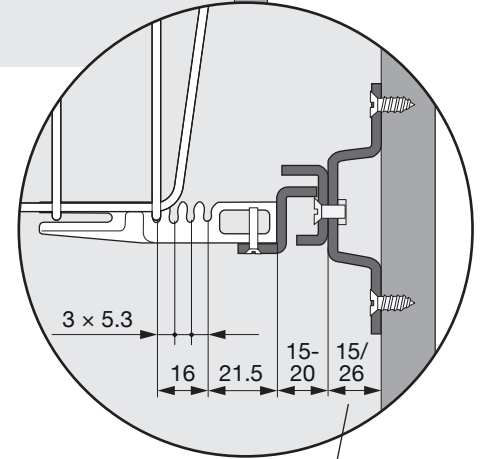

KOBRA SINGLE

Korbauszug mit Einfachauszug
Panier extensible avec coulisse extension simple
Basket extension with standard extension

Art.Nr.	
300	
200.0137.xx	
400	
200.0142.xx	
450	
200.0146.xx	
500	
200.0150.xx	
550	
200.0154.xx	
600	
200.0158.xx	
1x	1x
	

Option	Option
	
200.0322.xx	200.0319.xx

LWK

110
100

30

	15	26
		
	200.0322.xx	200.0319.xx
	-	-
	2x	-
	-	2x
	4x	-
	2x	2x
	-	4x

Art.Nr.	LWK=	220	230	240	250	260	270	280	290	300	310	320	330	340	350	360	370	380	390	400	410	420	430	440	450	460	470	480	490	500	510	520	530	540	550	560	570	580	590	600	610					
300 200.0137.xx				240	255	266	267	282	293																																					
400 200.0142.xx						270	281	292	297	308	319				347	362	372	387	398	402	413	424																								
450 200.0146.xx																						407	422	433	448	459	463	474																		
500 200.0150.xx																							435	450	461	465	476	487	496	511	522	537	548													
550 200.0154.xx																																														
600 200.0158.xx																																														
	LWK=	220	230	240	250	260	270	280	290	300	310	320	330	340	350	360	370	380	390	400	410	420	430	440	450	460	470	480	490	500	510	520	530	540	550	560	570	580	590	600	610					