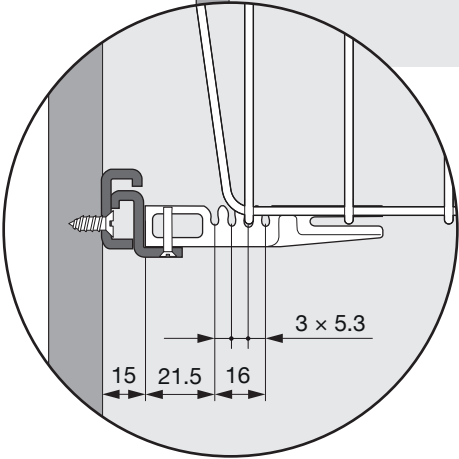

KOBRA SINGLE

Korbauszug mit Einfachauszug
Panier extensible avec coulisse extension simple
Basket extension with standard extension

Art.Nr.	
300	
200.0137.xx	
400	
200.0142.xx	
450	
200.0146.xx	
500	
200.0150.xx	
550	
200.0154.xx	
600	
200.0158.xx	
1x	1x
	

Option	Option
	
200.0322.xx	200.0319.xx

LWK

110
100

30

	15	26
		
	200.0322.xx	200.0319.xx
	-	-
	2x	-
	-	2x
	4x	-
	2x	2x
	-	4x

Art.Nr.	LWK=	220	230	240	250	260	270	280	290	300	310	320	330	340	350	360	370	380	390	400	410	420	430	440	450	460	470	480	490	500	510	520	530	540	550	560	570	580	590	600	610					
300 200.0137.xx				240	255	266	267	282	293																																					
400 200.0142.xx						270	281	292	297	308	319				347	362	372	387	398	402	413	424																								
450 200.0146.xx																						407	422	433	448	459	463	474																		
500 200.0150.xx																							435	450	461	465	476	487	496	511	522	537	548													
550 200.0154.xx																																														
600 200.0158.xx																																														
	LWK=	220	230	240	250	260	270	280	290	300	310	320	330	340	350	360	370	380	390	400	410	420	430	440	450	460	470	480	490	500	510	520	530	540	550	560	570	580	590	600	610					