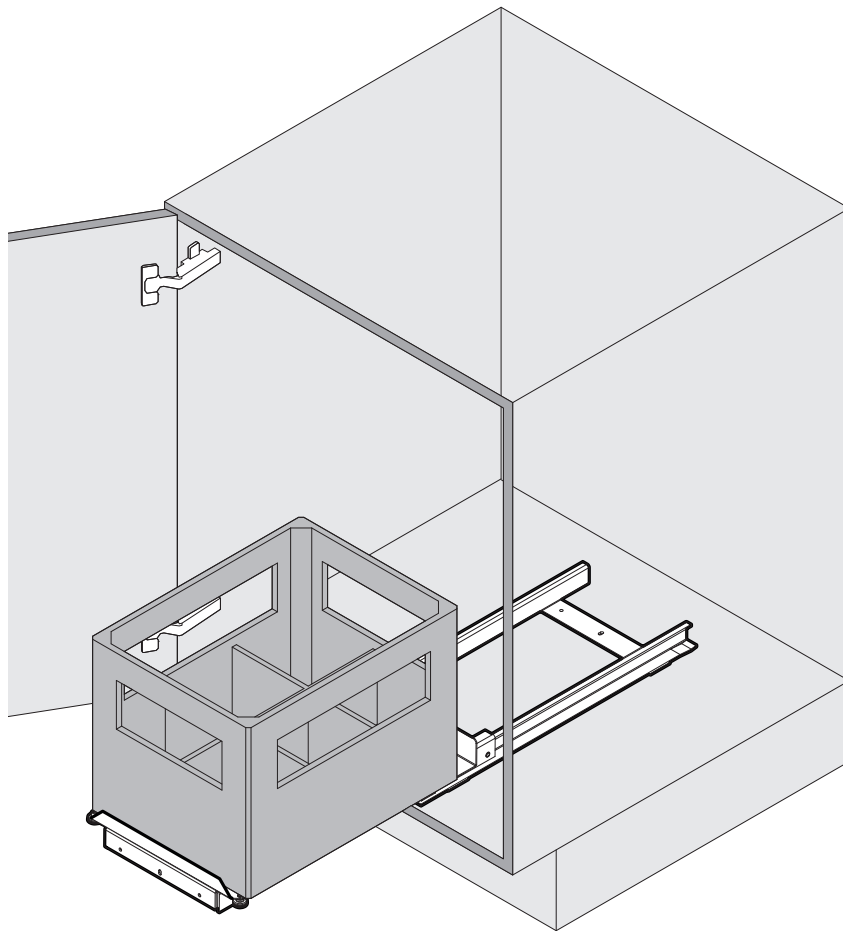

PORTER

Einfachauszug für Getränkekästen
Système d'extension simple pour harasses à bouteilles
Standard extension system for bottle crates

Art.Nr. 200.0395.xx	1x 
------------------------	---