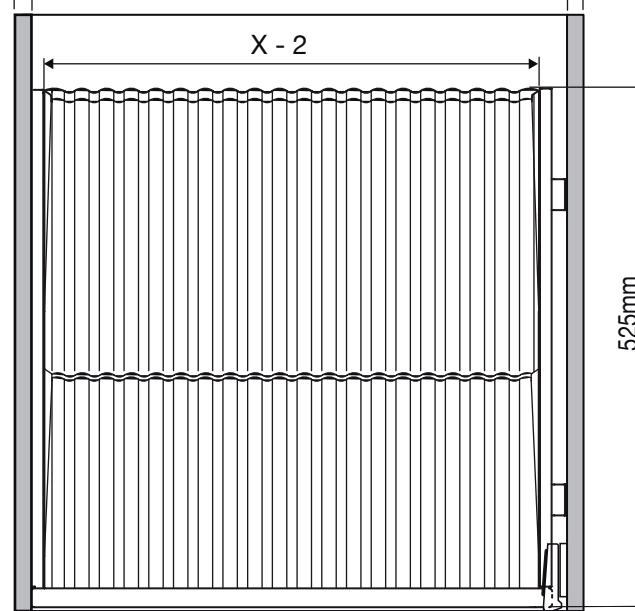

Art.-Nr. 200.0598.18
200.0627.18

Schuhregal ausziehbar

Montageanleitung
Assembly instruction
Instruction de montage

Extendable shoe rack
Porte-soulier extensible

6295 Mosen
Switzerland
T +41 41 919 94 00
www.peka-system.ch

E	X	Y Min.	Y Max.
550	470	512	518
600	520	562	568