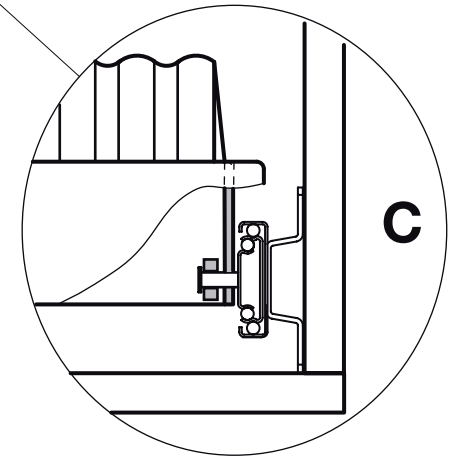

Art.-Nr. 200.0598.18
200.0627.18

Schuhregal ausziehbar

Montageanleitung
Assembly instruction
Instruction de montage

Extendable shoe rack
Porte-soulier extensible

6295 Mosen
Switzerland
T +41 41 919 94 00
www.peka-system.ch

E	X	Y Min.	Y Max.
550	470	512	518
600	520	562	568