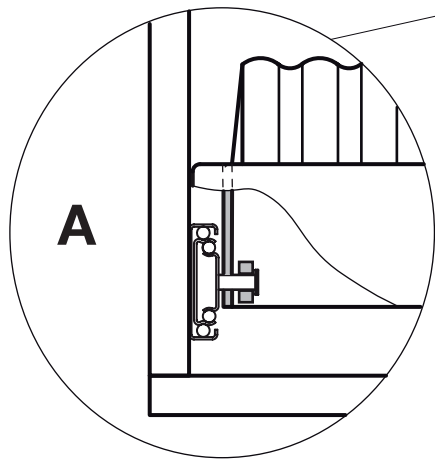

Art.-Nr. 200.0598.18
200.0627.18

Schuhregal ausziehbar

Montageanleitung
Assembly instruction
Instruction de montage

Extendable shoe rack
Porte-soulier extensible

6295 Mosen
Switzerland
T +41 41 919 94 00
www.peka-system.ch

E	X	Y Min.	Y Max.
550	470	512	518
600	520	562	568