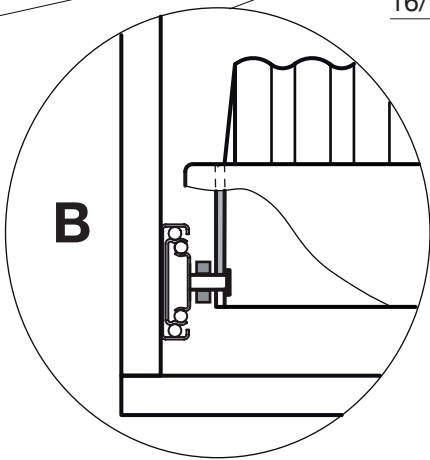

Art.-Nr. 200.0598.18
200.0627.18

Schuhregal ausziehbar

Montageanleitung
Assembly instruction
Instruction de montage

Extendable shoe rack
Porte-soulier extensible

6295 Mosen
Switzerland
T +41 41 919 94 00
www.peka-system.ch