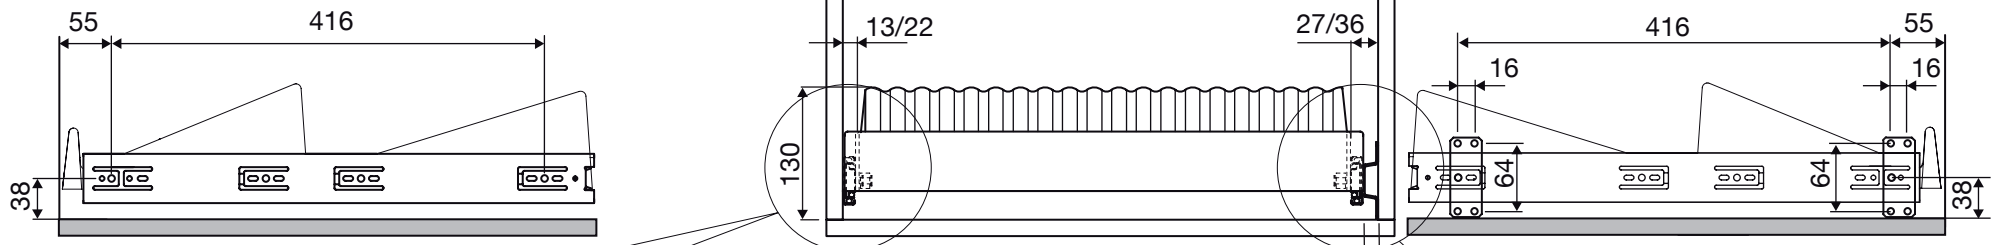

Art.-Nr. 200.0598.18
200.0627.18

Schuhregal ausziehbar

Montageanleitung
Assembly instruction
Instruction de montage

Extendable shoe rack
Porte-soulier extensible

6295 Mosen
Switzerland
T +41 41 919 94 00
www.peka-system.ch

E	X	Y Min.	Y Max.
550	470	512	518
600	520	562	568