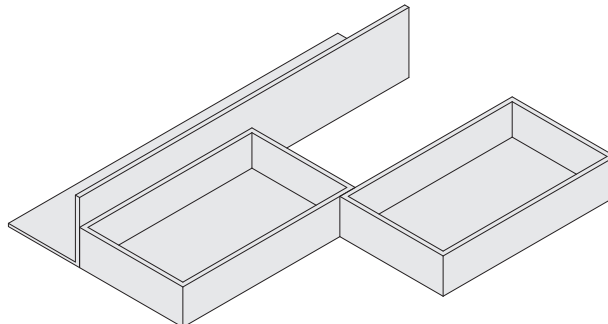

100.0909.36

600