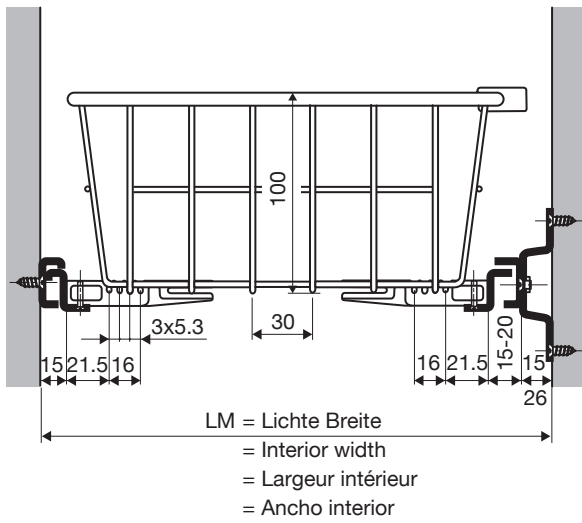

Einfachauszug Kobra 100  
 Single-extension pull-out Kobra 100  
 Extension simple Kobra 100  
 Extraíble de extracción estándar Kobra 100

Art.-Nr.  
 200.0137.xx  
 200.0142.xx  
 200.0146.xx  
 200.0150.xx  
 200.0154.xx  
 200.0158.xx

Distanzbügel, Spacer, Etrier d'écartement					
ohne, without, sans	X				
15 mm		1	2	1	
26 mm			1	1	2