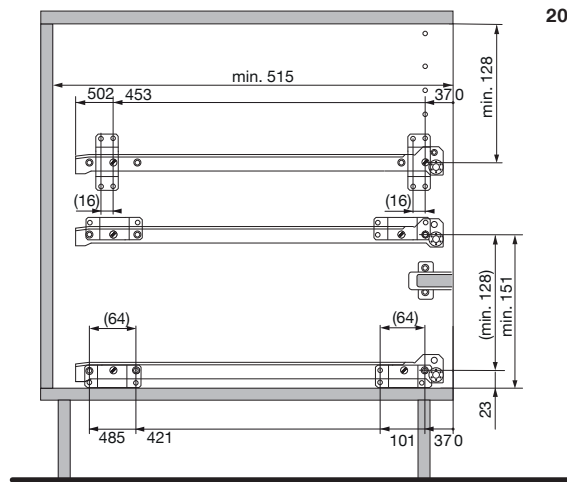

Einfachauszug Kobra 100  
 Single-extension pull-out Kobra 100  
 Extension simple Kobra 100  
 Extraíble de extracción estándar Kobra 100

Art.-Nr.  
 200.0137.xx  
 200.0142.xx  
 200.0146.xx  
 200.0150.xx  
 200.0154.xx  
 200.0158.xx

Distanzbügel, Spacer, Etrier d'écartement					
ohne, without, sans	X				
15 mm		1	2	1	
26 mm			1	1	2