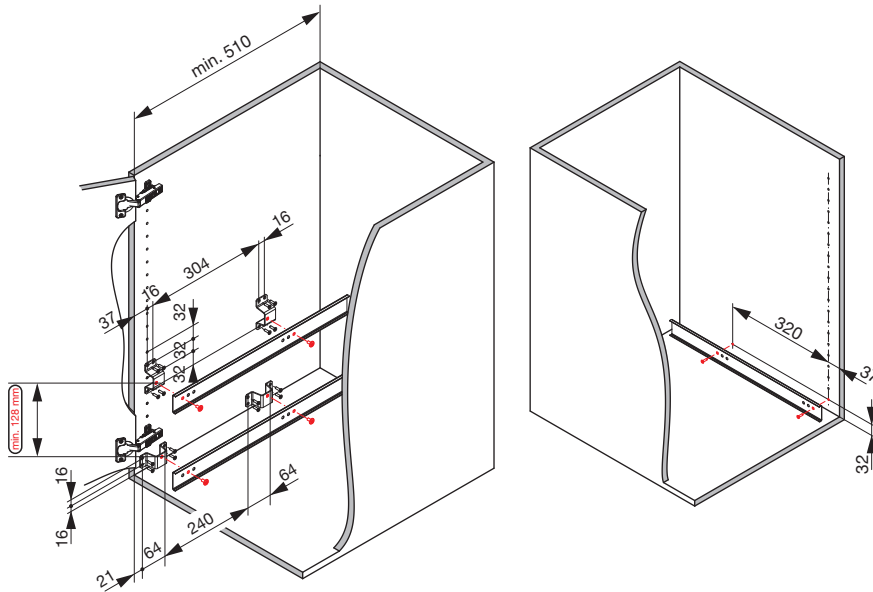

**Vollauszug Kobra Plus 100**

Extension complète Kobra Plus 100

Full-extension pull-out Kobra Plus 100

Extraíble de extracción total Kobra Plus 100

Art.-Nr.

200.0922.xx

200.0923.xx

200.0924.xx

200.0925.xx

200.0926.xx

200.0927.xx

Distanzbügel, Spacer, Etrier d'écartement, Distanciadador	Black	Red	Green	Blue	Yellow	Grey
ohne, without, sans, sin	X					
15 mm		2		4	2	
26 mm			2		2	4