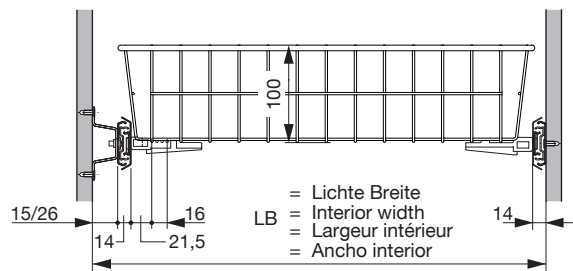

**Vollauszug Kobra Plus 100**

Extension complète Kobra Plus 100

Full-extension pull-out Kobra Plus 100

Extraíble de extracción total Kobra Plus 100

Art.-Nr.

200.0922.xx

200.0923.xx

200.0924.xx

200.0925.xx

200.0926.xx

200.0927.xx

Distanzbügel, Spacer, Etrier d'écartement, Distanciadador	Black	Red	Green	Blue	Yellow	Grey
ohne, without, sans, sin	X					
15 mm		2		4	2	
26 mm			2		2	4