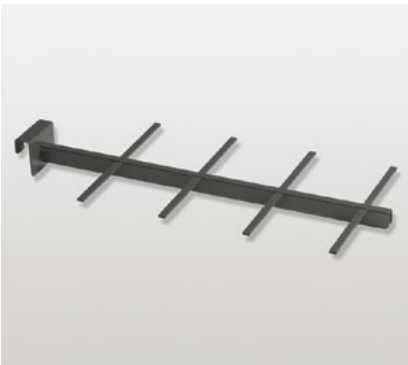

Spider Flaschentrenngitter

Flaschentrenngitter zweireihig für Schubladen mit 16 mm Holzrückwand

- Wird an der Rückwand werkzeuglos eingehängt

Version für Metallrückwand auf Anfrage

	Oberfläche	Breite	Tiefe	Höhe	Art.-Nr.
	anthrazit	175	418	44	200.1801.43