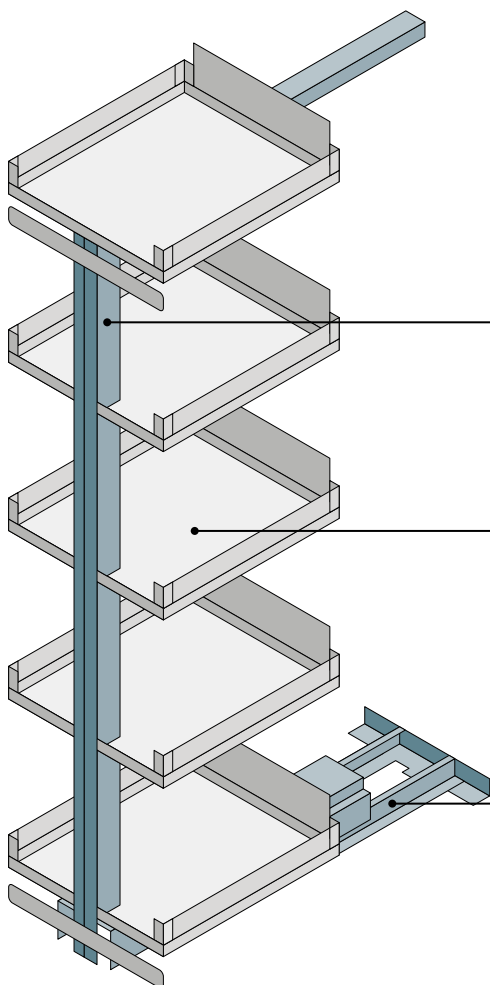

OPZIONI

E-Touch

Basta toccare l'anta per aprire e chiudere il mobile automaticamente.

ILLUSTRAZIONE TECNICA

B= Larghezza elemento	400/450/500/600 mm
T= Profondità in luce	500 mm
H= Altezza in luce	1000-2400 mm

PANORAMICA DEI COMPONENTI

Colonne

Kit di colonne → 1.34

Accessori

Kit di ripiani agganciabili Arena Vario → 1.35

Ripiano agganciabile Arena Vario (supplementare) → 1.35

E-Touch → 1.36

Guida a estrazione

Guida a estrazione totale → 1.34

Guida a estrazione totale Convoy Centro

Per il kit di colonne Convoy Centro

- Incluso l'alloggiamento della guida in alto
- Softclose integrato
- Incluso l'automatismo di espulsione e Softopen
- Incluso ClickFixx / montaggio rapido