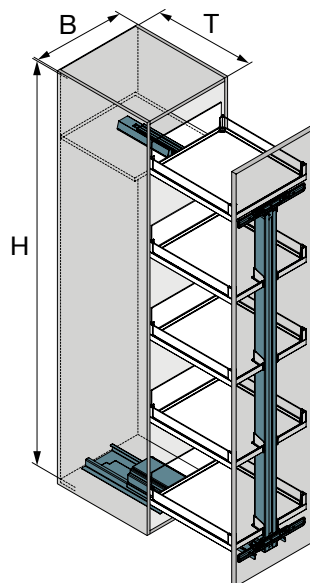

OPZIONI

E-Touch

Basta toccare l'anta per aprire e chiudere il mobile automaticamente.

ILLUSTRAZIONE TECNICA

B= Larghezza elemento	400/450/500/600 mm
T= Profondità in luce	500 mm
H= Altezza in luce	1000-2400 mm

PANORAMICA DEI COMPONENTI

Colonne

Kit di colonne → 1.34

Accessori

Kit di ripiani agganciabili Arena Vario → 1.35

Ripiano agganciabile Arena Vario (supplementare) → 1.35

E-Touch → 1.36

Guida a estrazione