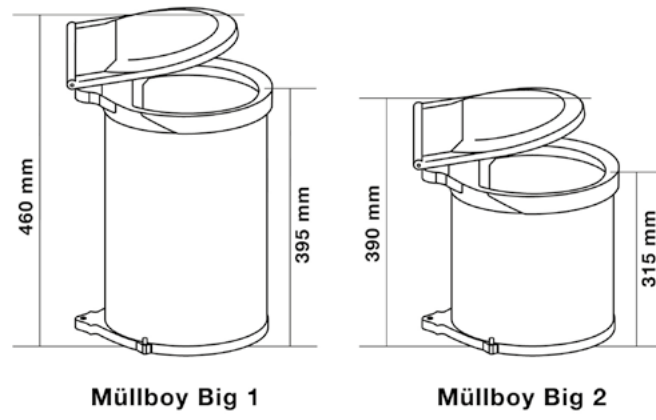

- Fijación sencilla y segura de las bolsas de basura
- Adecuado para bolsas de basura pequeñas y grandes (hasta una circunferencia de 110 cm)

- Montaje sencillo en la pared interior del armario
- Inteligente mecanismo sin necesidad de mantenimiento
- Robusto cubo de metal para uso diario

OPCIONES

Soporte para escobilla y recogedor

Soporte compacto para escobilla y recogedor, como complemento para Müllboy Big

Peroko 5

Elemento extraíble para productos de limpieza como complemento para Müllboy Big para muebles de anchura 600 mm

Pesolo

Elemento extraíble universal como complemento para Müllboy Big para muebles de anchura 600 mm

ILUSTRACIÓN TÉCNICA

Müllboy Big

Sistema de reciclado para muebles de puertas con bisagras

- Incluye el anillo de desbordamiento, que mantiene los residuos en el contenedor
- Se puede montar en la pared izquierda o derecha del interior del mueble (sin forzar las bisagras)

Tamaño de bolsa: 35 litros

Volumen: Modelo 1 = 40 litros / Modelo 2 = 32 litros

Altura del cubo: Modelo 1 = 395 mm / Modelo 2 = 315 mm

Anchura interior mín.: 462 mm

Alto = mín. altura interior

Modelo	Acabado	Ancho	Fondo	Alto	Código
Müllboy Big 1	antracita	455	385	460	200.1134.43
Müllboy Big 2	antracita	455	385	390	200.1135.43