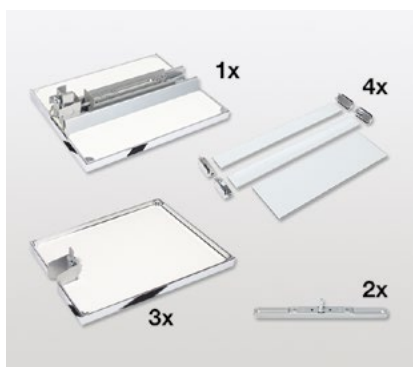

Guía de extracción total → 1.34

Guía de extracción total Convoy Centro

Para el conjunto de despensa Convoy Centro

- Incluye un adaptador para la guía superior
- Incluye Softclose
- Incluye un mecanismo de extracción deslizante y Softopen
- Incluye ClickFixx / montaje rápido

Capacidad de carga: 120 kg

	Acabado	Ancho	Fondo	Alto	Código
	plata	200	495	100	100.0626.02

Conjunto de despensa Convoy Centro

Para guía de extracción total Convoy Centro

- Con estabilizador delantero (conjunto de un o dos piezas)
- Incluye ClickFixx / montaje rápido

Altura interior	Acabado	Ancho	Fondo	Alto	Código
1900 - 1999	plata			1530	100.0636.02
2000 - 2099	plata			1630	100.0637.02
2100 - 2199	plata			1730	100.0638.02

Otros conjuntos de despensa disponibles bajo petición