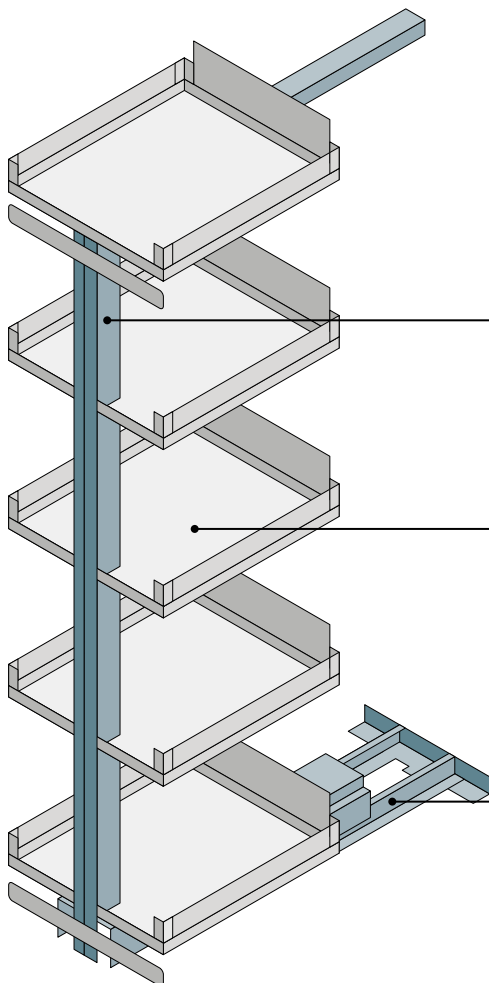

- Estantes regulables continuamente en altura
- Volumen compacto de armario, acceso por dos lados
- Estantes con paredes laterales transparentes, para mayor visibilidad del contenido

- Apertura y cierre amortiguados
- Capacidad de carga 120 kg
- Movimientos suaves y silenciosos

OPCIONES

E-Touch

Apertura y cierre automáticos del armario tocando simplemente la puerta del armario.

ILUSTRACIÓN TÉCNICA

B= Ancho de mueble	400/450/500/600 mm
T= Profundidad interior	500 mm
H= Altura interior	1000–2400 mm

RESUMEN DE COMPONENTES

Columnas

Conjunto de despensa → 1.34

Accesorios

Conjunto de estantes colgantes Arena Vario → 1.35

Estante colgante Arena Vario (adicional) → 1.35

E-Touch → 1.36

Guía de extracción

Guía de extracción total → 1.34

Guía de extracción total Convoy Centro

Para el conjunto de despensa Convoy Centro

- Incluye un adaptador para la guía superior
- Incluye Softclose
- Incluye un mecanismo de extracción deslizante y Softopen
- Incluye ClickFixx / montaje rápido