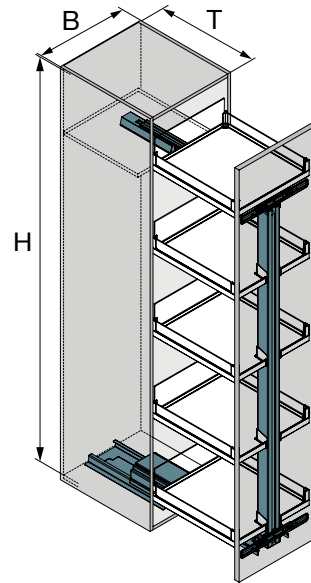

- Estantes regulables continuamente en altura
- Volumen compacto de armario, acceso por dos lados
- Estantes con paredes laterales transparentes, para mayor visibilidad del contenido

- Apertura y cierre amortiguados
- Capacidad de carga 120 kg
- Movimientos suaves y silenciosos

OPCIONES

E-Touch

Apertura y cierre automáticos del armario tocando simplemente la puerta del armario.

ILUSTRACIÓN TÉCNICA

B= Ancho de mueble	400/450/500/600 mm
T= Profundidad interior	500 mm
H= Altura interior	1000–2400 mm

RESUMEN DE COMPONENTES

Columnas

Conjunto de despensa → 1.34

Accesorios

Conjunto de estantes colgantes Arena Vario → 1.35

Estante colgante Arena Vario (adicional) → 1.35

E-Touch → 1.36

Guía de extracción

Guía de extracción total → 1.34

Guía de extracción total Convoy Centro

Para el conjunto de despensa Convoy Centro

- Incluye un adaptador para la guía superior
- Incluye Softclose
- Incluye un mecanismo de extracción deslizante y Softopen
- Incluye ClickFixx / montaje rápido