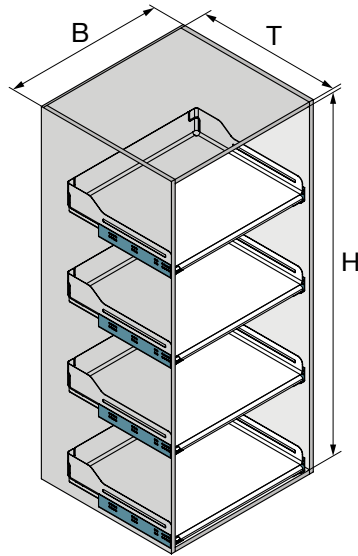

OPTIONEN

Verstellbare Zusatztablare

Die magnetischen Zusatztablare lassen sich auf das Tablar aufsetzen und der Neigungswinkel der Ablagefläche einfach verstellen.

Antirutschmatte

Die magnetische Antirutschmatte verhindert ein Verrutschen des Schrankinhalts.

Unterteilungselement

Mit den magnetischen Trennwinkeln lässt sich die Fläche des Tablars flexibel unterteilen und das Herausfallen von Staugut verhindern.

Holzboxen

Handgearbeitete Eichenholzboxen verschiedener Grösse zur Aufbewahrung von Kleinteilen. Die Boxen lassen sich beliebig stapeln und verschieben.

TECHNISCHE ILLUSTRATION

B= Elementbreite	600 mm
T= Lichte Tiefe	500 mm (ohne Distanzleiste) 510 mm (mit Distanzleiste)
H=Lichte Höhe	siehe Illustration unten

Einbauhöhe ohne Zusatztablar

Einbauhöhe mit Zusatztablar, Position waagrecht

Einbauhöhe mit Zusatztablar, Position mit Neigungswinkel

Einbauhöhe mit Zusatztablar, Position mit Neigungswinkel

EXTENDO LIBELL OHNE DISTANZLEISTE

Auszug

Extendo Libell Universal Auszugstabl

Tablar für Schubkastenführung, ohne Distanzleiste