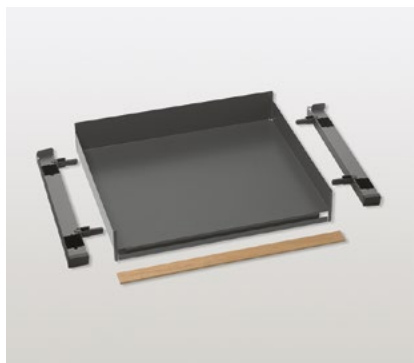

Zusatztablar

Zu Extendo Auszugstablar ohne Distanzleiste

- Magnetisch, zum Aufsetzen mit Magnetfuss auf das Extendo Auszugstablar
- Ablagefläche kann in 3 Positionen verstellt werden
- Zweite Ablageebene für Pfannendeckel etc.

EXTENDO FIORO OHNE DISTANZLEISTE

Extendo Fioro Universal Auszugstablär, Reling niedrig

Tablär für Schubkastenführung, ohne Distanzleiste

- Geeignet für offene Tablärchränke, als Innenauszug hinter Frontauszügen, hinter Schiebetüren, oder bei scharnierten Türen mit O-Einsprung-Scharnier