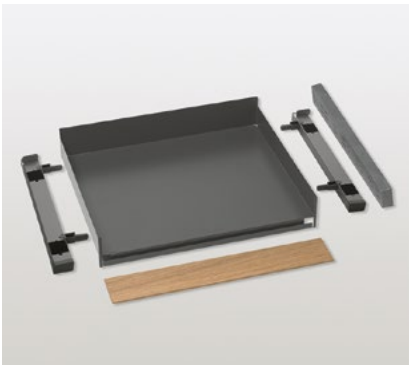

Extendo Fioro Universal Auszugstablär, Reling hoch

Tablär für Schubkastenführung, inkl. Distanzleiste

- Geeignet als Innenauszug hinter Frontauszügen, hinter Schiebetüren, oder bei scharnierten Türen mit Standard-Scharnieren

Set bestehend aus:

- 1 Extendo Fioro Auszugstablär
- 1 Holzreling Eiche hoch (Höhe 87 mm)
- 1 Paar Universal-Adapter, passend zu Schubkastenführungen von Blum, Grass, Hettich, etc. mit Nennlänge 450 mm
- 1 Distanzleiste

Elementbreite	Oberfläche	Breite	Tiefe	Höhe	Art.-Nr.
600	anthrazit	525	505	116	200.1856.43

Weitere Breiten auf Anfrage