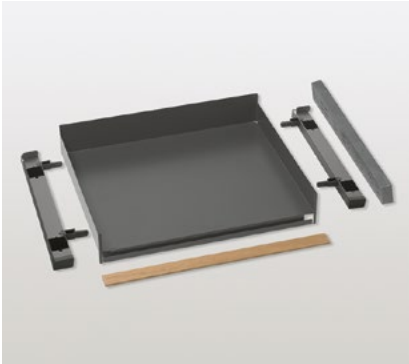

Elementbreite	Oberfläche	Breite	Tiefe	Höhe	Art.-Nr.
600	anthrazit	534	226	160 / 164	200.1449.43

Weitere Breiten auf Anfrage

Reling

Magnetische Tablarreling zu Extendo Auszugstablar ohne Distanzleiste

- Optionales Ordnungssystem

Elementbreite	Oberfläche	Breite	Tiefe	Höhe	Art.-Nr.
275	anthrazit	182	7	42	200.1799.43
600	anthrazit	532	7	42	200.1476.43

Weitere Breiten auf Anfrage

EXTENDO FIORO MIT DISTANZLEISTE

Extendo Fioro Universal Auszugstablär, Reling niedrig