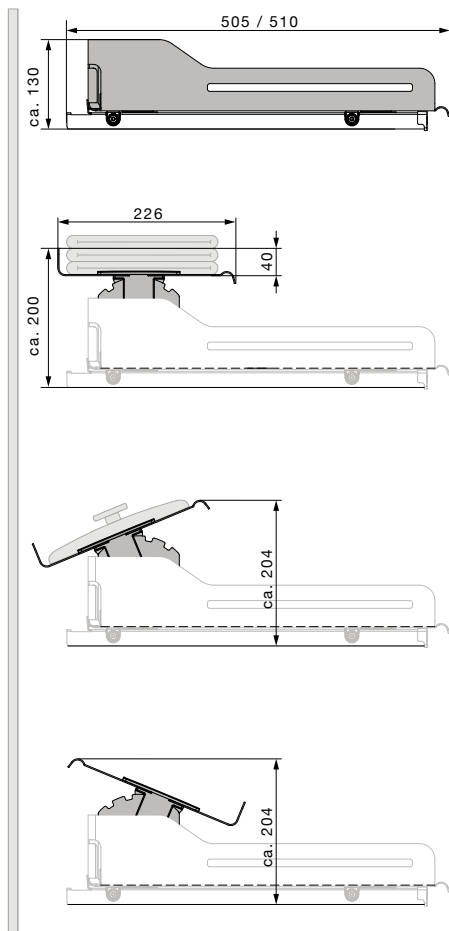

Unterteilungselement

Mit den magnetischen Trennwinkeln lässt sich die Fläche des Tablars flexibel unterteilen und das Herausfallen von Staugut verhindern.

Holzboxen

Handgearbeitete Eichenholzboxen verschiedener Grösse zur Aufbewahrung von Kleinteilen. Die Boxen lassen sich beliebig stapeln und verschieben.

TECHNISCHE ILLUSTRATION

B= Elementbreite	600 mm
T= Lichte Tiefe	500 mm (ohne Distanzleiste) 510 mm (mit Distanzleiste)
H=Lichte Höhe	siehe Illustration unten

Einbauhöhe ohne Zusatztablar

Einbauhöhe mit Zusatztablar, Position waagrecht