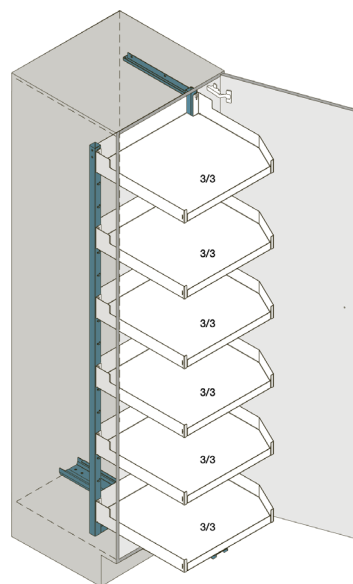

PLENO MAXI VERSIONE PLUS

Illustrazione: destra (Tipo 1900)

PLENO MAXI VERSIONE STANDARD

Illustrazione: destra (Tipo 1900)

MATRICE D'ORDINE

| Tipo | EB | Ferramenta | Versione Plus | | Versione Standard | |
|---|---|---|---|--|---|---|
| | | | Kit di ripiani agganciabili sinistra | Kit di ripiani agganciabili destra | Kit di ripiani agganciabili sinistra | Kit di ripiani agganciabili destra |
|  |  |  |  |  |  |  |
| 1300 | 450 | 1 x 100.1214.xx | - | - | 4 x 100.1220.xx | 4 x 100.1221.xx |
| 1300 | 600 | 1 x 100.1215.xx | 2 x 100.1228.xx 2 x 100.1224.xx | 2 x 100.1228.xx 2 x 100.1225.xx | 4 x 100.1224.xx | 4 x 100.1225.xx |
| 1600 | 450 | 1 x 100.1216.xx | - | - | 5 x 100.1220.xx | 5 x 100.1221.xx |
| 1600 | 600 | 1 x 100.1217.xx | 2 x 100.1228.xx 3 x 100.1224.xx | 2 x 100.1228.xx 3 x 100.1225.xx | 5 x 100.1224.xx | 5 x 100.1225.xx |
| 1900 | 450 | 1 x 100.1218.xx | - | - | 1 x 100.1222.xx | 1 x 100.1223.xx |
| 1900 | 600 | 1 x 100.1219.xx | 1 x 100.1229.xx | 1 x 100.1230.xx | 1 x 100.1226.xx | 1 x 100.1227.xx |