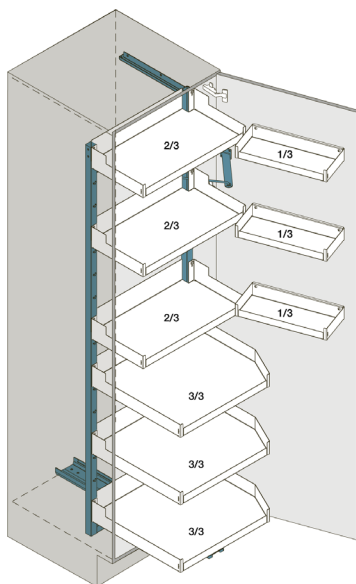

PLENO MAXI VERSIONE PLUS

Illustrazione: destra (Tipo 1900)

PLENO MAXI VERSIONE STANDARD

Illustrazione: destra (Tipo 1900)

MATRICE D'ORDINE

| Tipo | EB | Ferramenta | Versione Plus | | Versione Standard | |
|---|---|---|---|--|---|---|
| | | | Kit di ripiani agganciabili sinistra | Kit di ripiani agganciabili destra | Kit di ripiani agganciabili sinistra | Kit di ripiani agganciabili destra |
|  |  |  |  |  |  |  |
| 1300 | 450 | 1 x 100.1214.xx | - | - | 4 x 100.1220.xx | 4 x 100.1221.xx |
| 1300 | 600 | 1 x 100.1215.xx | 2 x 100.1228.xx 2 x 100.1224.xx | 2 x 100.1228.xx 2 x 100.1225.xx | 4 x 100.1224.xx | 4 x 100.1225.xx |
| 1600 | 450 | 1 x 100.1216.xx | - | - | 5 x 100.1220.xx | 5 x 100.1221.xx |
| 1600 | 600 | 1 x 100.1217.xx | 2 x 100.1228.xx 3 x 100.1224.xx | 2 x 100.1228.xx 3 x 100.1225.xx | 5 x 100.1224.xx | 5 x 100.1225.xx |
| 1900 | 450 | 1 x 100.1218.xx | - | - | 1 x 100.1222.xx | 1 x 100.1223.xx |
| 1900 | 600 | 1 x 100.1219.xx | 1 x 100.1229.xx | 1 x 100.1230.xx | 1 x 100.1226.xx | 1 x 100.1227.xx |