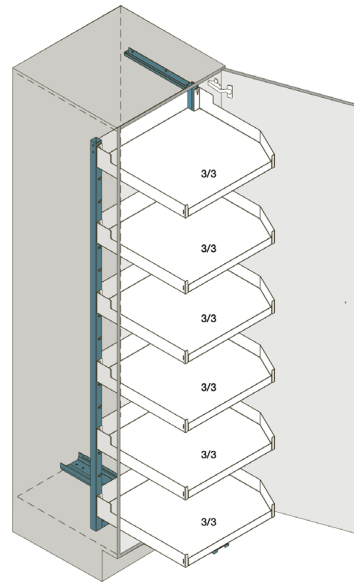

**PLENO MAXI
VERSIÓN PLUS**

Ilustración: derecha (Tipo 1900)

**PLENO MAXI
VERSIÓN STANDARD**

Ilustración: derecha (Tipo 1900)

MATRIZ DE PEDIDOS

Tipo	EB	Mecanismo	Versión Plus		Versión Standard	
			Set de estantes colgantes izquierda	Set de estantes colgantes derecha	Set de estantes colgantes izquierda	Set de estantes colgantes derecha
						
1300	450	1 x 100.1214.xx	-	-	4 x 100.1220.xx	4 x 100.1221.xx
1300	600	1 x 100.1215.xx	2 x 100.1228.xx 2 x 100.1224.xx	2 x 100.1228.xx 2 x 100.1225.xx	4 x 100.1224.xx	4 x 100.1225.xx
1600	450	1 x 100.1216.xx	-	-	5 x 100.1220.xx	5 x 100.1221.xx
1600	600	1 x 100.1217.xx	2 x 100.1228.xx 3 x 100.1224.xx	2 x 100.1228.xx 3 x 100.1225.xx	5 x 100.1224.xx	5 x 100.1225.xx
1900	450	1 x 100.1218.xx	-	-	1 x 100.1222.xx	1 x 100.1223.xx
1900	600	1 x 100.1219.xx	1 x 100.1229.xx	1 x 100.1230.xx	1 x 100.1226.xx	1 x 100.1227.xx