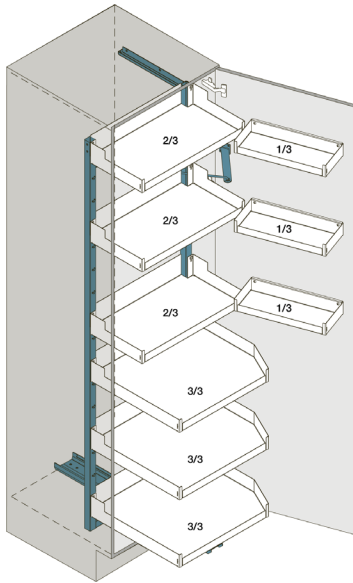

**PLENO MAXI
VERSIÓN PLUS**

Ilustración: derecha (Tipo 1900)

**PLENO MAXI
VERSIÓN STANDARD**

Ilustración: derecha (Tipo 1900)

MATRIZ DE PEDIDOS

Tipo	EB	Mecanismo	Versión Plus		Versión Standard	
			Set de estantes colgantes izquierda	Set de estantes colgantes derecha	Set de estantes colgantes izquierda	Set de estantes colgantes derecha
						
1300	450	1 x 100.1214.xx	-	-	4 x 100.1220.xx	4 x 100.1221.xx
1300	600	1 x 100.1215.xx	2 x 100.1228.xx 2 x 100.1224.xx	2 x 100.1228.xx 2 x 100.1225.xx	4 x 100.1224.xx	4 x 100.1225.xx
1600	450	1 x 100.1216.xx	-	-	5 x 100.1220.xx	5 x 100.1221.xx
1600	600	1 x 100.1217.xx	2 x 100.1228.xx 3 x 100.1224.xx	2 x 100.1228.xx 3 x 100.1225.xx	5 x 100.1224.xx	5 x 100.1225.xx
1900	450	1 x 100.1218.xx	-	-	1 x 100.1222.xx	1 x 100.1223.xx
1900	600	1 x 100.1219.xx	1 x 100.1229.xx	1 x 100.1230.xx	1 x 100.1226.xx	1 x 100.1227.xx