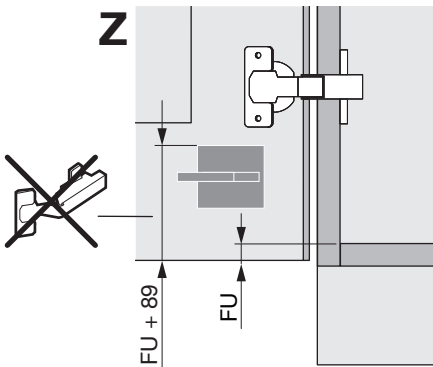

Türmitnehmer zu Pleno Maxi Version Standard bei Rahmenfronten
Entraînement de porte pour Pleno Maxi version Standard avec façades à cadre
Door fitting for Pleno Maxi version Standard when using framed front panels

Art.Nr. 100.1275.xx
1x 
1x 

	A	min. LH
1300	944	1150
1600	1247	1450
1900	1600	1800

!
DE Der Rahmen muss aus Hartholz sein.
FR Le cadre doit être en bois dur.
EN The frame must be made of hardwood.

!
DE Links ausschwenkbar dargestellt, rechts ausschwenkbar spiegelbildlich.
FR Imagé est pivotant à gauche, pivotant à droite est inversée.
EN Left swivelling pictured, right swivelling is reversed image.