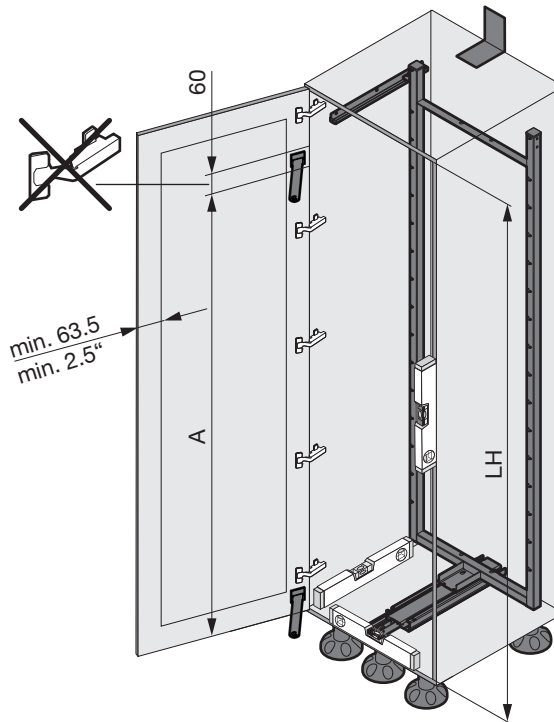

Türmitnehmer zu Pleno Maxi Version Standard bei Rahmenfronten
Entraînement de porte pour Pleno Maxi version Standard avec façades à cadre
Door fitting for Pleno Maxi version Standard when using framed front panels

Art.Nr. 100.1275.xx
1x 
1x 

	A	min. LH
1300	944	1150
1600	1247	1450
1900	1600	1800

!
DE Der Rahmen muss aus Hartholz sein.
FR Le cadre doit être en bois dur.
EN The frame must be made of hardwood.

!
DE Links ausschwenkbar dargestellt, rechts ausschwenkbar spiegelbildlich.
FR Imagé est pivotant à gauche, pivotant à droite est inversée.
EN Left swivelling pictured, right swivelling is reversed image.