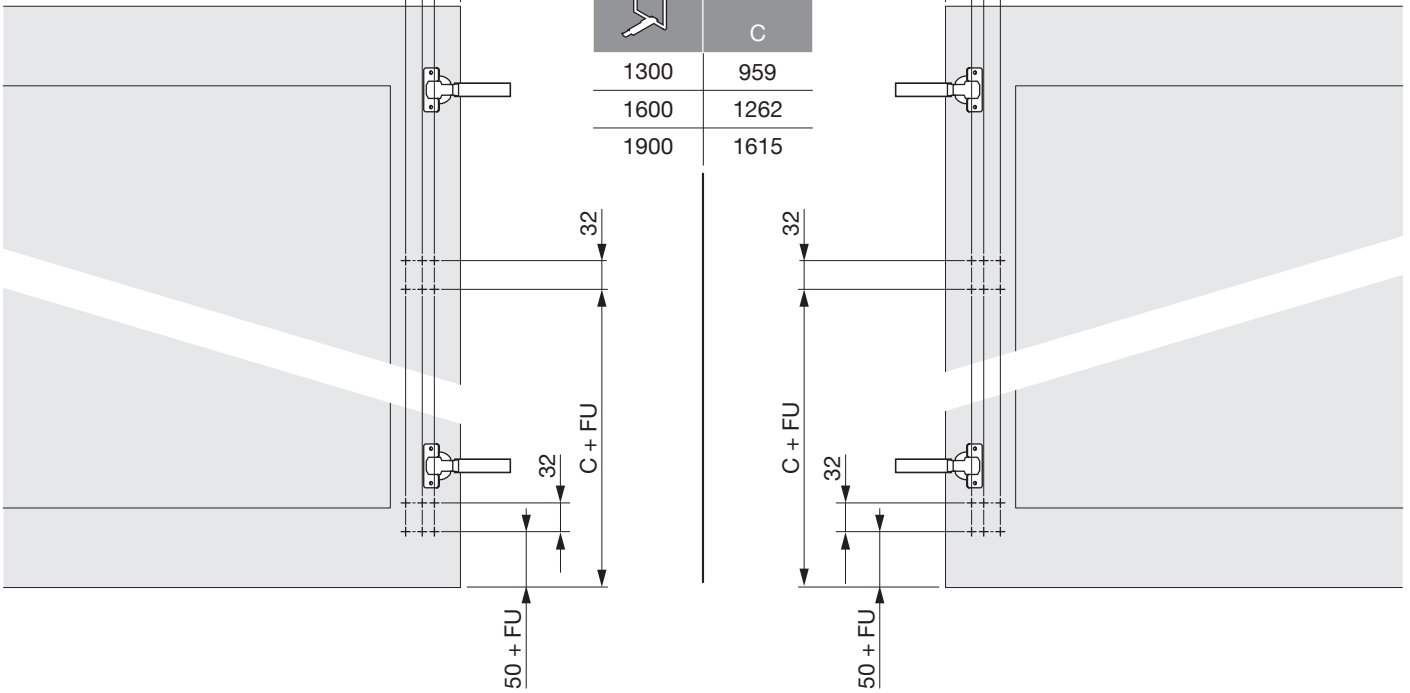

Art.Nr. 100.1275.xx
1x 
1x 

	A	min. LH
1300	944	1150
1600	1247	1450
1900	1600	1800

!
DE Der Rahmen muss aus Hartholz sein.
FR Le cadre doit être en bois dur.
EN The frame must be made of hardwood.

!
DE Links ausschwenkbar dargestellt, rechts ausschwenkbar spiegelbildlich.
FR Imagé est pivotant à gauche, pivotant à droite est inversée.
EN Left swivelling pictured, right swivelling is reversed image.

1

18 14 10 + FS

10 + FS 14 18

**2**