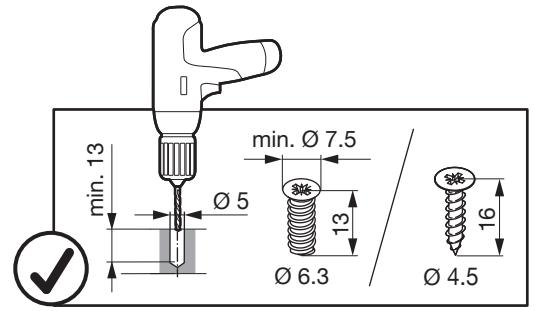

1

18 14 10 + FS

10 + FS 14 18

2