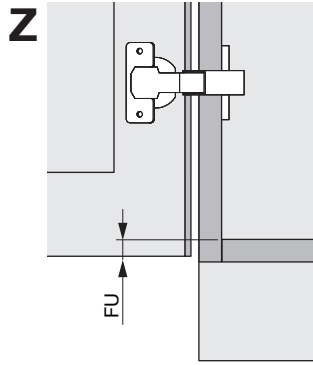

1

18 14 10 + FS

10 + FS 14 18

2