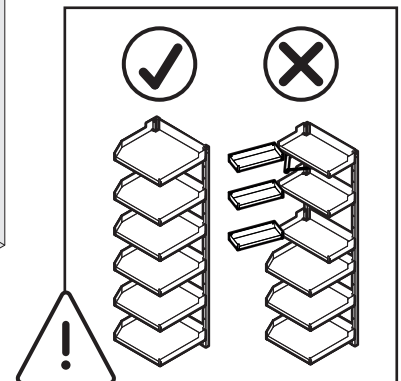

Türmitnehmer zu Pleno Maxi Version Standard bei Rahmenfronten
Entraînement de porte pour Pleno Maxi version Standard avec façades à cadre
Door fitting for Pleno Maxi version Standard when using framed front panels

Art.Nr. 100.1275.xx
1x 
1x 

	A	min. LH
1300	944	1150
1600	1247	1450
1900	1600	1800

!
DE Der Rahmen muss aus Hartholz sein.
FR Le cadre doit être en bois dur.
EN The frame must be made of hardwood.

!
DE Links ausschwenkbar dargestellt, rechts ausschwenkbar spiegelbildlich.
FR Imagé est pivotant à gauche, pivotant à droite est inversée.
EN Left swivelling pictured, right swivelling is reversed image.