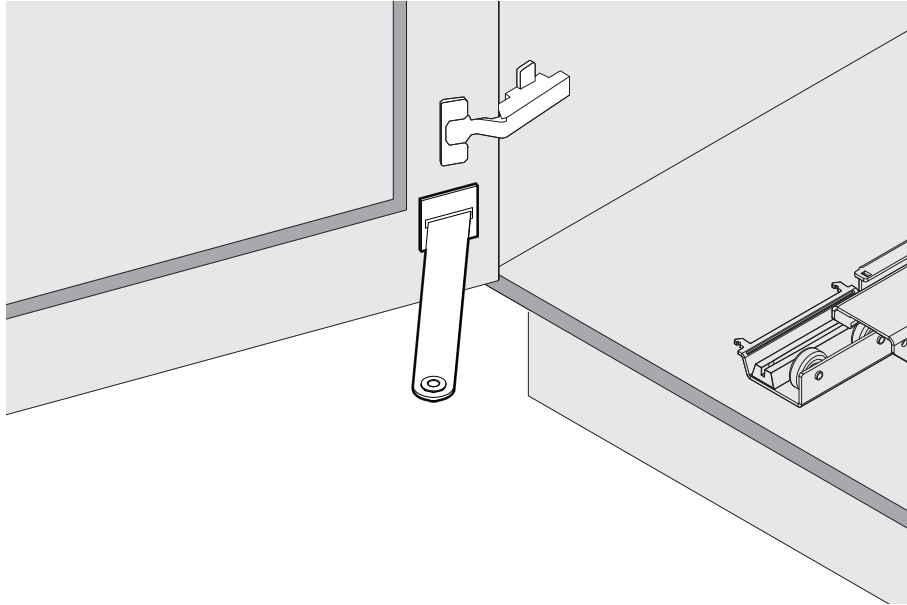

Türmitnehmer zu Pleno Maxi Version Standard bei Rahmenfronten
Entraînement de porte pour Pleno Maxi version Standard avec façades à cadre
Door fitting for Pleno Maxi version Standard when using framed front panels

Art.Nr. 100.1275.xx
1x 
1x 

	A	min. LH
1300	944	1150
1600	1247	1450
1900	1600	1800

!
DE Der Rahmen muss aus Hartholz sein.
FR Le cadre doit être en bois dur.
EN The frame must be made of hardwood.

!
DE Links ausschwenkbar dargestellt, rechts ausschwenkbar spiegelbildlich.
FR Imagé est pivotant à gauche, pivotant à droite est inversée.
EN Left swivelling pictured, right swivelling is reversed image.