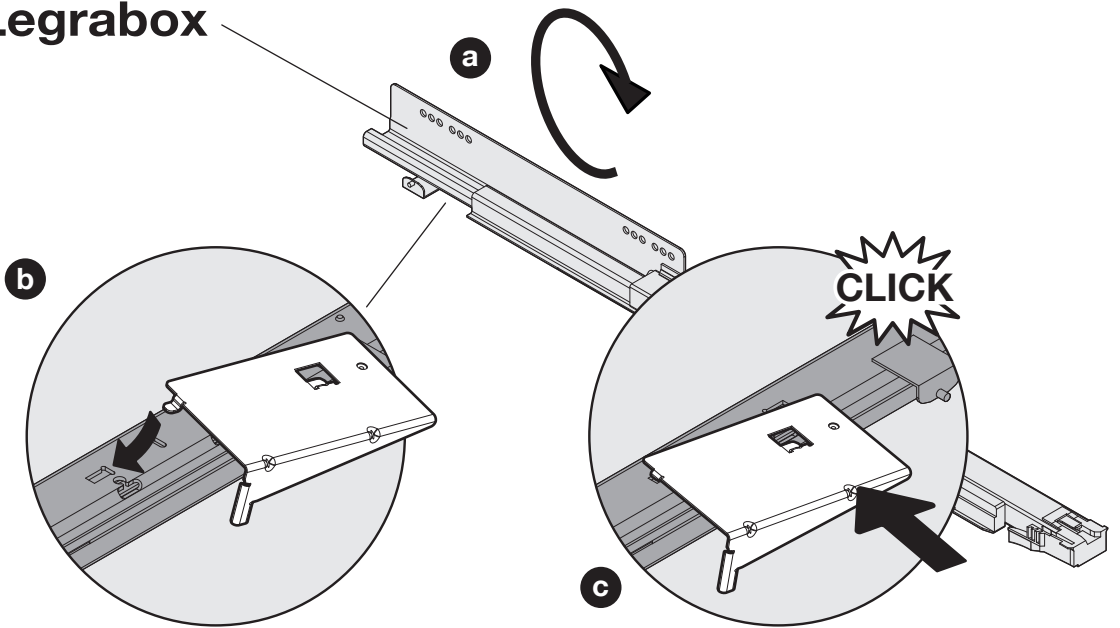

# PUSH-TO-OPEN PINELLO

Für Blum Legrabox Führungen  
Pour coulisses Blum Legrabox  
For Blum Legrabox extension runners

Art.Nr.  
200.2550.xx  
200.2551.xx

1x

2x

1x

**!** DE Push-to-open-Aktivator vorzugsweise vor Montage auf Führung anbringen.  
FR Fixer l'activateur du push-to-open à la coulisse de préférence avant de le monter.  
EN Attach Push-to-open activator to extension runner preferably before mounting.

**!** DE Die linke Version wird spiegelbildlich montiert.  
FR La version gauche est montée de manière inversée.  
EN The left version is mounted in reversed image.

**1**

Legrabox

**2**

**i**