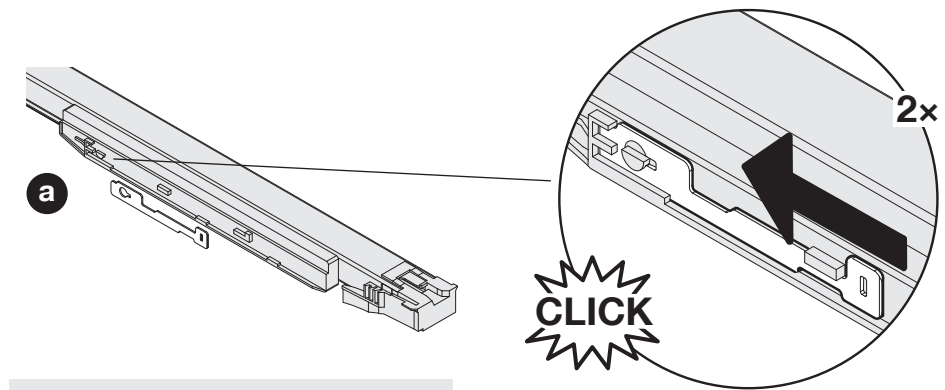

# PUSH-TO-OPEN PINELLO

Für Blum Legrabox Führungen  
Pour coulisses Blum Legrabox  
For Blum Legrabox extension runners

Art.Nr.  
200.2550.xx  
200.2551.xx

1x

2x

1x

**!** DE Push-to-open-Aktivator vorzugsweise vor Montage auf Führung anbringen.  
FR Fixer l'activateur du push-to-open à la coulisse de préférence avant de le monter.  
EN Attach Push-to-open activator to extension runner preferably before mounting.

**!** DE Die linke Version wird spiegelbildlich montiert.  
FR La version gauche est montée de manière inversée.  
EN The left version is mounted in reversed image.

**1**

Legrabox

**2**

**i**