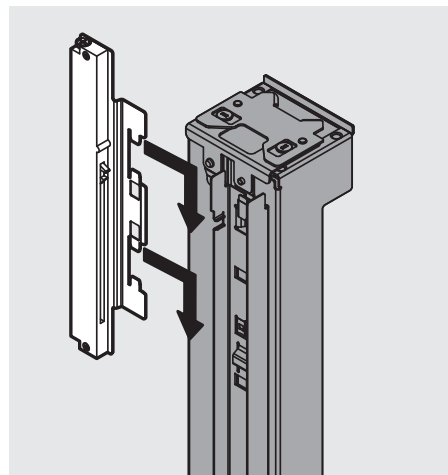

# PUSH-TO-OPEN PINELLO

Für Blum Legrabox Führungen  
Pour coulisses Blum Legrabox  
For Blum Legrabox extension runners

Art.Nr.  
200.2550.xx  
200.2551.xx

1x

2x

1x

**!** DE Push-to-open-Aktivator vorzugsweise vor Montage auf Führung anbringen.  
FR Fixer l'activateur du push-to-open à la coulisse de préférence avant de le monter.  
EN Attach Push-to-open activator to extension runner preferably before mounting.

**!** DE Die linke Version wird spiegelbildlich montiert.  
FR La version gauche est montée de manière inversée.  
EN The left version is mounted in reversed image.

**1**

Legrabox

**2**

**i**