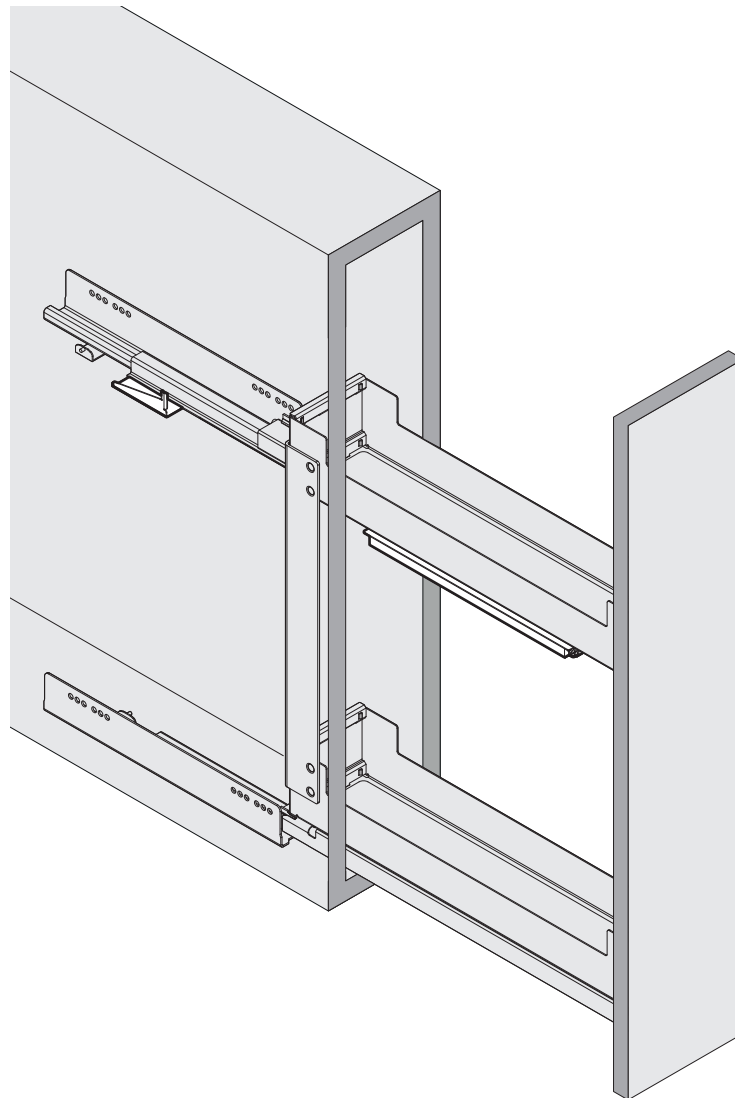

# PUSH-TO-OPEN PINELLO

Für Blum Legrabox Führungen  
Pour coulisses Blum Legrabox  
For Blum Legrabox extension runners

Art.Nr.  
200.2550.xx  
200.2551.xx

1x

2x

1x

**!** DE Push-to-open-Aktivator vorzugsweise vor Montage auf Führung anbringen.  
FR Fixer l'activateur du push-to-open à la coulisse de préférence avant de le monter.  
EN Attach Push-to-open activator to extension runner preferably before mounting.

**!** DE Die linke Version wird spiegelbildlich montiert.  
FR La version gauche est montée de manière inversée.  
EN The left version is mounted in reversed image.

**1**

Legrabox

**2**

**i**