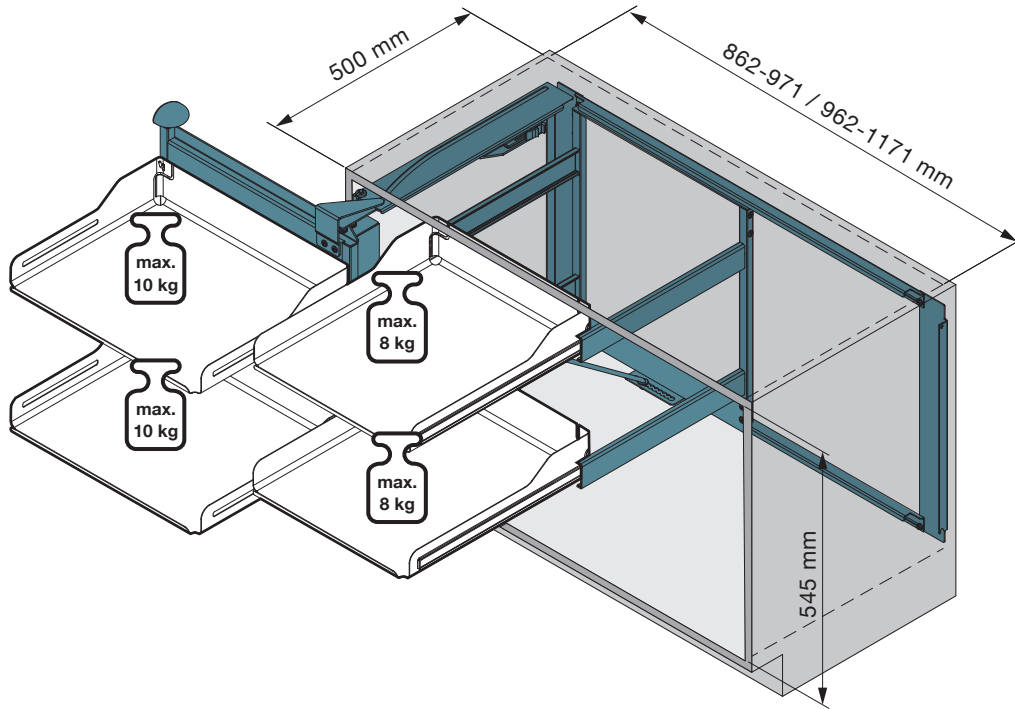

Planungshilfe
Aide à planification
Planning aid

Links / Gauche / Left

Rechts / Droite / Right

Planungshilfe für Einhängetabulare Fioro, Liro und Libell
Aide à planification pour étagères suspendues Fioro, Liro et Libell
Planning aid clip-on shelves Fioro, Liro and Libell

Türbreite Largeur de porte Door width	Fioro	Liro	Libell	
min. 450 mm	 300.0972.xx A 2x 280 x 470 mm B 2x 290 x 467 mm	 300.1116.xx A 2x 280 x 470 mm B 2x 290 x 467 mm	 300.0696.xx A 2x 290 x 470 mm B 2x 290 x 470 mm	 862-971 min. 394
min. 500 mm	300.0973.xx A 2x 330 x 470 mm B 2x 290 x 467 mm	300.1117.xx A 2x 330 x 470 mm B 2x 290 x 467 mm	300.0697.xx A 2x 340 x 470 mm B 2x 290 x 470 mm	 Typ 1000 = 962-1171 Typ 900 = 862-971 min. 444
min. 550 mm	300.0974.xx A 2x 380 x 470 mm B 2x 390 x 467 mm	300.1118.xx A 2x 380 x 470 mm B 2x 390 x 467 mm	300.0698.xx A 2x 390 x 470 mm B 2x 390 x 470 mm	 Typ 1000 = 962-1171 Typ 900 = 945-971 min. 494
min. 600 mm	300.0974.xx A 2x 380 x 470 mm B 2x 390 x 467 mm	300.1119.xx A 2x 420 x 470 mm B 2x 390 x 467 mm	300.0698.xx A 2x 390 x 470 mm B 2x 390 x 470 mm	 Typ 1000 = 962-1171 Typ 900 = 945-971 min. 494

Türbreite Largeur de porte Door width	Arena Style	Arena Classic	Excellent	
min. 450 mm	 300.0959.xx A 2x 260 x 470 mm B 2x 290 x 470 mm	 300.1062.xx A 2x 260 x 470 mm B 2x 290 x 470 mm	 300.0596.xx A 2x 270 x 470 mm B 2x 290 x 470 mm	 862-971 min. 394
min. 500 mm	300.0960.xx A 2x 320 x 470 mm B 2x 290 x 470 mm	300.0595.xx A 2x 340 x 470 mm B 2x 290 x 470 mm	300.0597.xx A 2x 340 x 470 mm B 2x 290 x 470 mm	 Typ 1000 = 962-1171 Typ 900 = 862-971 min. 444
min. 550 mm	300.0961.xx A 2x 378 x 470 mm B 2x 390 x 470 mm	300.0707.xx A 2x 340 x 470 mm B 2x 390 x 470 mm	300.0708.xx A 2x 340 x 470 mm B 2x 390 x 470 mm	 Typ 1000 = 962-1171 Typ 900 = 945-971 min. 494
min. 600 mm	300.0961.xx A 2x 378 x 470 mm B 2x 390 x 470 mm	300.0598.xx A 2x 390 x 470 mm B 2x 390 x 470 mm	300.0599.xx A 2x 390 x 470 mm B 2x 390 x 470 mm	 Typ 1000 = 962-1171 Typ 900 = 945-971 min. 494