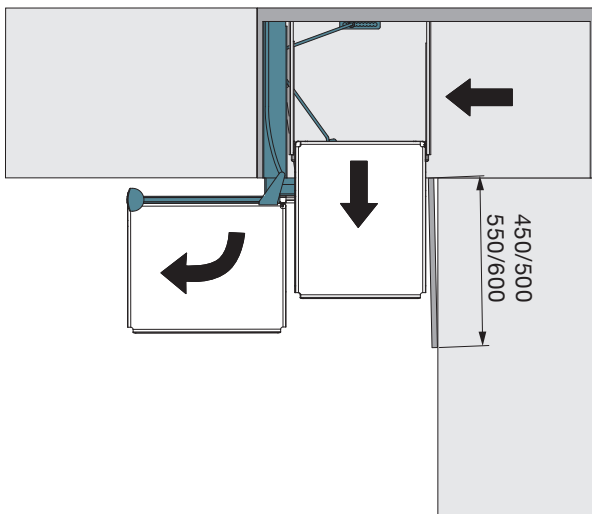

Planungshilfe
Aide à planification
Planning aid

Links / Gauche / Left

Rechts / Droite / Right

Planungshilfe für Einhängetabulare Fioro, Liro und Libell
Aide à planification pour étagères suspendues Fioro, Liro et Libell
Planning aid clip-on shelves Fioro, Liro and Libell

Türbreite Largeur de porte Door width	Fioro	Liro	Libell	
min. 450 mm	 300.0972.xx A 2x 280 x 470 mm B 2x 290 x 467 mm	 300.1116.xx A 2x 280 x 470 mm B 2x 290 x 467 mm	 300.0696.xx A 2x 290 x 470 mm B 2x 290 x 470 mm	 862-971 min. 394
min. 500 mm	300.0973.xx A 2x 330 x 470 mm B 2x 290 x 467 mm	300.1117.xx A 2x 330 x 470 mm B 2x 290 x 467 mm	300.0697.xx A 2x 340 x 470 mm B 2x 290 x 470 mm	 Typ 1000 = 962-1171 Typ 900 = 862-971 min. 444
min. 550 mm	300.0974.xx A 2x 380 x 470 mm B 2x 390 x 467 mm	300.1118.xx A 2x 380 x 470 mm B 2x 390 x 467 mm	300.0698.xx A 2x 390 x 470 mm B 2x 390 x 470 mm	 Typ 1000 = 962-1171 Typ 900 = 945-971 min. 494
min. 600 mm	300.0974.xx A 2x 380 x 470 mm B 2x 390 x 467 mm	300.1119.xx A 2x 420 x 470 mm B 2x 390 x 467 mm	300.0698.xx A 2x 390 x 470 mm B 2x 390 x 470 mm	 Typ 1000 = 962-1171 Typ 900 = 945-971 min. 494

Türbreite Largeur de porte Door width	Arena Style	Arena Classic	Excellent	
min. 450 mm	 300.0959.xx A 2x 260 x 470 mm B 2x 290 x 470 mm	 300.1062.xx A 2x 260 x 470 mm B 2x 290 x 470 mm	 300.0596.xx A 2x 270 x 470 mm B 2x 290 x 470 mm	 862-971 min. 394
min. 500 mm	300.0960.xx A 2x 320 x 470 mm B 2x 290 x 470 mm	300.0595.xx A 2x 340 x 470 mm B 2x 290 x 470 mm	300.0597.xx A 2x 340 x 470 mm B 2x 290 x 470 mm	 Typ 1000 = 962-1171 Typ 900 = 862-971 min. 444
min. 550 mm	300.0961.xx A 2x 378 x 470 mm B 2x 390 x 470 mm	300.0707.xx A 2x 340 x 470 mm B 2x 390 x 470 mm	300.0708.xx A 2x 340 x 470 mm B 2x 390 x 470 mm	 Typ 1000 = 962-1171 Typ 900 = 945-971 min. 494
min. 600 mm	300.0961.xx A 2x 378 x 470 mm B 2x 390 x 470 mm	300.0598.xx A 2x 390 x 470 mm B 2x 390 x 470 mm	300.0599.xx A 2x 390 x 470 mm B 2x 390 x 470 mm	 Typ 1000 = 962-1171 Typ 900 = 945-971 min. 494