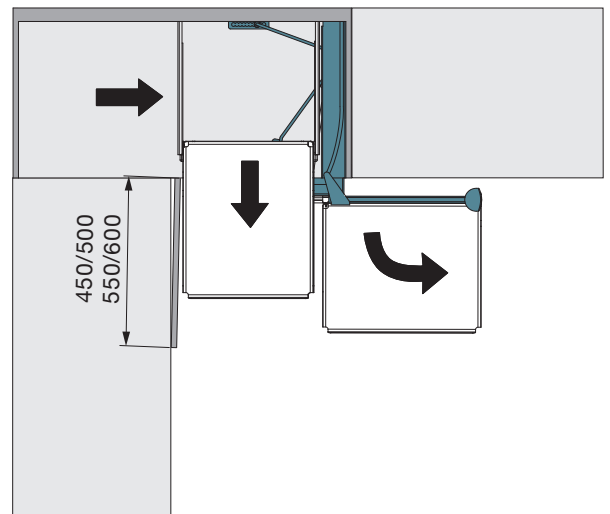

Planungshilfe
Aide à planification
Planning aid

Links / Gauche / Left

Rechts / Droite / Right

Planungshilfe für Einhängetabulare Fioro, Liro und Libell
Aide à planification pour étagères suspendues Fioro, Liro et Libell
Planning aid clip-on shelves Fioro, Liro and Libell

Türbreite Largeur de porte Door width	Fioro	Liro	Libell	
min. 450 mm	 300.0972.xx A 2x 280 x 470 mm B 2x 290 x 467 mm	 300.1116.xx A 2x 280 x 470 mm B 2x 290 x 467 mm	 300.0696.xx A 2x 290 x 470 mm B 2x 290 x 470 mm	 862-971 min. 394
min. 500 mm	300.0973.xx A 2x 330 x 470 mm B 2x 290 x 467 mm	300.1117.xx A 2x 330 x 470 mm B 2x 290 x 467 mm	300.0697.xx A 2x 340 x 470 mm B 2x 290 x 470 mm	 Typ 1000 = 962-1171 Typ 900 = 862-971 min. 444
min. 550 mm	300.0974.xx A 2x 380 x 470 mm B 2x 390 x 467 mm	300.1118.xx A 2x 380 x 470 mm B 2x 390 x 467 mm	300.0698.xx A 2x 390 x 470 mm B 2x 390 x 470 mm	 Typ 1000 = 962-1171 Typ 900 = 945-971 min. 494
min. 600 mm	300.0974.xx A 2x 380 x 470 mm B 2x 390 x 467 mm	300.1119.xx A 2x 420 x 470 mm B 2x 390 x 467 mm	300.0698.xx A 2x 390 x 470 mm B 2x 390 x 470 mm	 Typ 1000 = 962-1171 Typ 900 = 945-971 min. 494

Türbreite Largeur de porte Door width	Arena Style	Arena Classic	Excellent	
min. 450 mm	 300.0959.xx A 2x 260 x 470 mm B 2x 290 x 470 mm	 300.1062.xx A 2x 260 x 470 mm B 2x 290 x 470 mm	 300.0596.xx A 2x 270 x 470 mm B 2x 290 x 470 mm	 862-971 min. 394
min. 500 mm	300.0960.xx A 2x 320 x 470 mm B 2x 290 x 470 mm	300.0595.xx A 2x 340 x 470 mm B 2x 290 x 470 mm	300.0597.xx A 2x 340 x 470 mm B 2x 290 x 470 mm	 Typ 1000 = 962-1171 Typ 900 = 862-971 min. 444
min. 550 mm	300.0961.xx A 2x 378 x 470 mm B 2x 390 x 470 mm	300.0707.xx A 2x 340 x 470 mm B 2x 390 x 470 mm	300.0708.xx A 2x 340 x 470 mm B 2x 390 x 470 mm	 Typ 1000 = 962-1171 Typ 900 = 945-971 min. 494
min. 600 mm	300.0961.xx A 2x 378 x 470 mm B 2x 390 x 470 mm	300.0598.xx A 2x 390 x 470 mm B 2x 390 x 470 mm	300.0599.xx A 2x 390 x 470 mm B 2x 390 x 470 mm	 Typ 1000 = 962-1171 Typ 900 = 945-971 min. 494