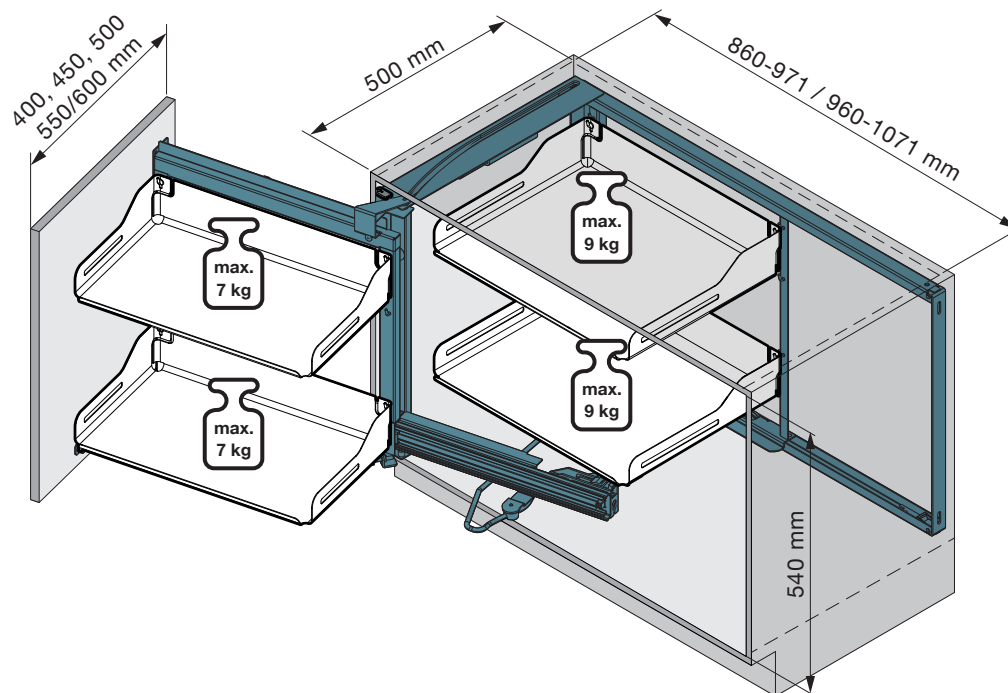

Planungshilfe  
Aide à planification  
Planning aid

Links / Gauche / Left

Rechts / Droite / Right

**Planungshilfe für Einhängetablare Fiore, Liro und Libell**  
**Aide à planification pour étagères suspendues Fiore, Liro et Libell**  
**Planning aid clip-on shelves Fiore, Liro and Libell**

Türbreite Largeur de porte Door width	Fiore	Liro	Libell	
min. 400 mm	 300.0988.xx A 2x 260 x 470 mm B 2x 470 x 380 mm	 300.1113.xx A 2x 260 x 470 mm B 2x 470 x 380 mm	 300.0695.xx A 2x 260 x 470 mm B 2x 470 x 390 mm	 860-971 mm min. 350
min. 450 mm	300.0981xx A 2x 280 x 470 mm B 2x 470 x 380 mm	300.1114.xx A 2x 280 x 470 mm B 2x 470 x 380 mm	300.0692.xx A 2x 290 x 470 mm B 2x 470 x 390 mm	 860-971 mm min. 395
min. 500 mm	300.0982.xx A 2x 330 x 470 mm B 2x 470 x 380 mm	300.1115.xx A 2x 330 x 470 mm B 2x 470 x 380 mm	300.0693.xx A 2x 340 x 470 mm B 2x 470 x 390 mm	 900 = 860-971 mm 1000 = 960-1071 mm min. 445
min. 550 mm min. 600 mm	300.0983.xx A 2x 380 x 470 mm B 2x 470 x 380 mm		300.0694.xx A 2x 390 x 470 mm B 2x 470 x 390 mm	 900 = 860-971 mm 1000 = 960-1071 mm min. 490

Planungshilfe für Einhängetabläre Arena Style, Arena Classic und Einhängekorb Excellent  
 Aide à planification pour étagères suspendues Arena Style, Arena Classic et panier suspendu Excellent  
 Planning aid for clip-on shelves Arena Style, Arena Classic and clip-on basket Excellent

Türbreite Largeur de porte Door width	Arena Style	Arena Classic	Excellent	
min. 400 mm				
min. 450 mm	300.0957.xx A 2x 295 x 470 mm B 2x 470 x 378 mm	300.0383.xx A 2x 295 x 470 mm B 2x 470 x 390 mm	300.0011.xx A 2x 295 x 470 mm B 2x 470 x 390 mm	
min. 550 mm min. 600 mm	300.0958.xx A 2x 378 x 470 mm B 2x 470 x 378 mm	300.0615.xx A 2x 390 x 470 mm B 2x 470 x 390 mm	300.0613.xx A 2x 390 x 470 mm B 2x 470 x 390 mm	