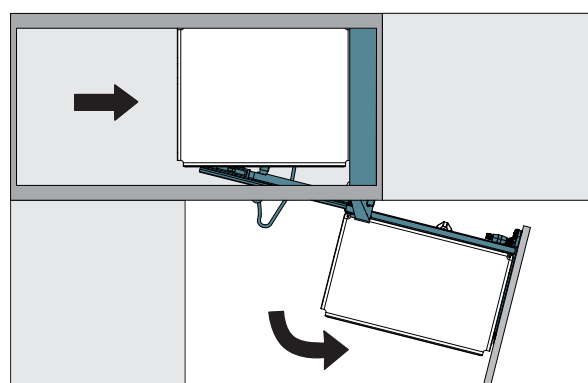

Planungshilfe  
Aide à planification  
Planning aid

Links / Gauche / Left

Rechts / Droite / Right

**Planungshilfe für Einhängetablare Fiore, Liro und Libell**  
**Aide à planification pour étagères suspendues Fiore, Liro et Libell**  
**Planning aid clip-on shelves Fiore, Liro and Libell**

Türbreite Largeur de porte Door width	Fiore	Liro	Libell	
min. 400 mm	 300.0988.xx A 2x 260 x 470 mm B 2x 470 x 380 mm	 300.1113.xx A 2x 260 x 470 mm B 2x 470 x 380 mm	 300.0695.xx A 2x 260 x 470 mm B 2x 470 x 390 mm	 860-971 mm min. 350
min. 450 mm	300.0981xx A 2x 280 x 470 mm B 2x 470 x 380 mm	300.1114.xx A 2x 280 x 470 mm B 2x 470 x 380 mm	300.0692.xx A 2x 290 x 470 mm B 2x 470 x 390 mm	 860-971 mm min. 395
min. 500 mm	300.0982.xx A 2x 330 x 470 mm B 2x 470 x 380 mm	300.1115.xx A 2x 330 x 470 mm B 2x 470 x 380 mm	300.0693.xx A 2x 340 x 470 mm B 2x 470 x 390 mm	 900 = 860-971 mm 1000 = 960-1071 mm min. 445
min. 550 mm min. 600 mm	300.0983.xx A 2x 380 x 470 mm B 2x 470 x 380 mm		300.0694.xx A 2x 390 x 470 mm B 2x 470 x 390 mm	 900 = 860-971 mm 1000 = 960-1071 mm min. 490

Planungshilfe für Einhängetabläre Arena Style, Arena Classic und Einhängekorb Excellent  
 Aide à planification pour étagères suspendues Arena Style, Arena Classic et panier suspendu Excellent  
 Planning aid for clip-on shelves Arena Style, Arena Classic and clip-on basket Excellent

Türbreite Largeur de porte Door width	Arena Style	Arena Classic	Excellent	
min. 400 mm				
min. 450 mm	300.0957.xx A 2x 295 x 470 mm B 2x 470 x 378 mm	300.0383.xx A 2x 295 x 470 mm B 2x 470 x 390 mm	300.0011.xx A 2x 295 x 470 mm B 2x 470 x 390 mm	
min. 550 mm min. 600 mm	300.0958.xx A 2x 378 x 470 mm B 2x 470 x 378 mm	300.0615.xx A 2x 390 x 470 mm B 2x 470 x 390 mm	300.0613.xx A 2x 390 x 470 mm B 2x 470 x 390 mm	