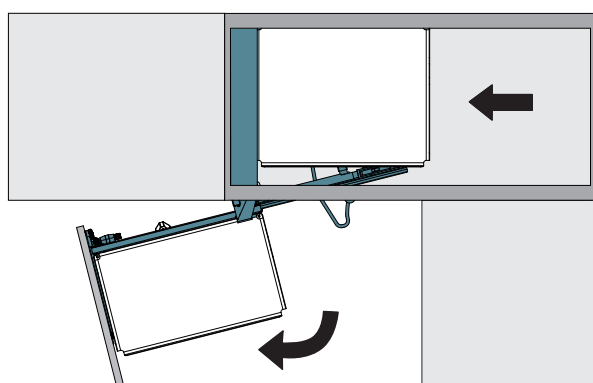

Planungshilfe  
Aide à planification  
Planning aid

Links / Gauche / Left

Rechts / Droite / Right

**Planungshilfe für Einhängetablare Fiore, Liro und Libell**  
**Aide à planification pour étagères suspendues Fiore, Liro et Libell**  
**Planning aid clip-on shelves Fiore, Liro and Libell**

Türbreite Largeur de porte Door width	Fiore	Liro	Libell	
min. 400 mm	 300.0988.xx A 2x 260 x 470 mm B 2x 470 x 380 mm	 300.1113.xx A 2x 260 x 470 mm B 2x 470 x 380 mm	 300.0695.xx A 2x 260 x 470 mm B 2x 470 x 390 mm	 860-971 mm min. 350
min. 450 mm	300.0981xx A 2x 280 x 470 mm B 2x 470 x 380 mm	300.1114.xx A 2x 280 x 470 mm B 2x 470 x 380 mm	300.0692.xx A 2x 290 x 470 mm B 2x 470 x 390 mm	 860-971 mm min. 395
min. 500 mm	300.0982.xx A 2x 330 x 470 mm B 2x 470 x 380 mm	300.1115.xx A 2x 330 x 470 mm B 2x 470 x 380 mm	300.0693.xx A 2x 340 x 470 mm B 2x 470 x 390 mm	 900 = 860-971 mm 1000 = 960-1071 mm min. 445
min. 550 mm min. 600 mm	300.0983.xx A 2x 380 x 470 mm B 2x 470 x 380 mm		300.0694.xx A 2x 390 x 470 mm B 2x 470 x 390 mm	 900 = 860-971 mm 1000 = 960-1071 mm min. 490

Planungshilfe für Einhängetabläre Arena Style, Arena Classic und Einhängekorb Excellent  
 Aide à planification pour étagères suspendues Arena Style, Arena Classic et panier suspendu Excellent  
 Planning aid for clip-on shelves Arena Style, Arena Classic and clip-on basket Excellent

Türbreite Largeur de porte Door width	Arena Style	Arena Classic	Excellent	
min. 400 mm				
min. 450 mm	300.0957.xx A 2x 295 x 470 mm B 2x 470 x 378 mm	300.0383.xx A 2x 295 x 470 mm B 2x 470 x 390 mm	300.0011.xx A 2x 295 x 470 mm B 2x 470 x 390 mm	
min. 550 mm min. 600 mm	300.0958.xx A 2x 378 x 470 mm B 2x 470 x 378 mm	300.0615.xx A 2x 390 x 470 mm B 2x 470 x 390 mm	300.0613.xx A 2x 390 x 470 mm B 2x 470 x 390 mm	